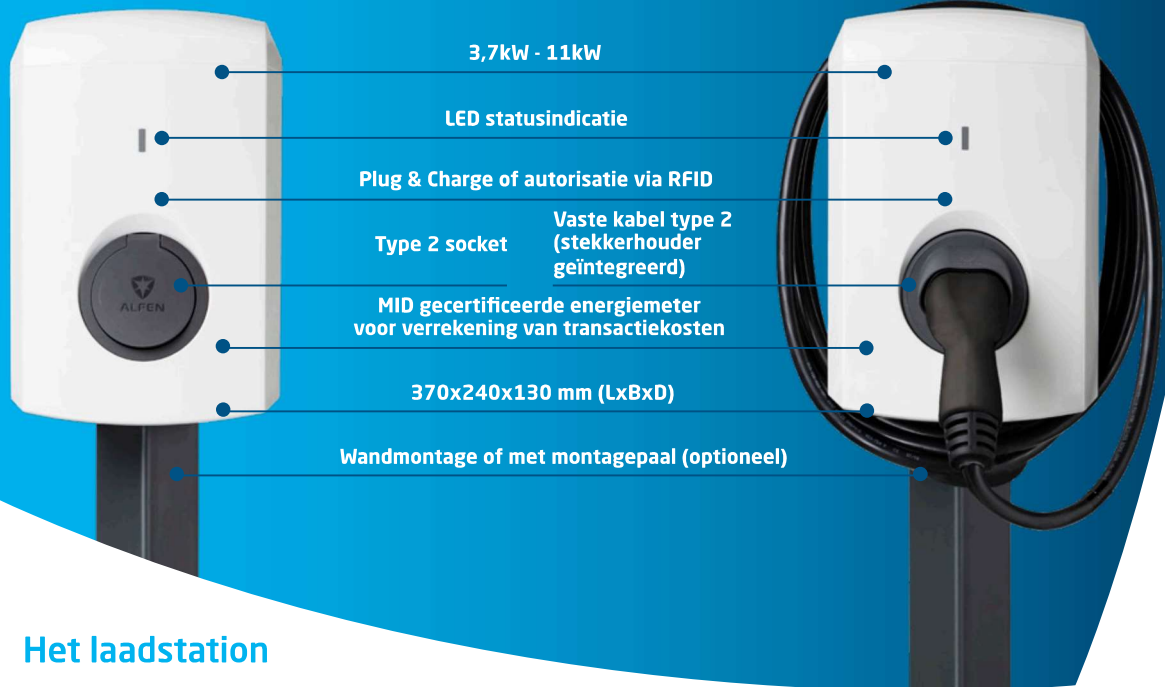

Eve Single S-line

Een slim, compact en betaalbaar laadstation voor thuis

De Alfen Eve Single S-line is speciaal ontworpen voor thuisgebruik en biedt de voordelen van slim laden tegen een betaalbare prijs. Dit 3,7kW - 11kW laadstation is uitgevoerd in een compacte polycarbonaat behuizing en daardoor lichtgewicht en duurzaam. Het laadstation kan zowel aan de muur als op een montagepaal gemonteerd worden. Wanneer voorzien van een vaste kabel wordt de Eve Single S-line geleverd met een geïntegreerde stekkerhouder.

Het laadstation is ontworpen voor de thuisomgeving en biedt daarom Plug & Charge laden met LED statusindicaties om de laadstatus weer te geven. Gebruikers kunnen hun laadgegevens via ieder internet-verbonden apparaat inzien.

Wie de duur van een laadsessie wil verkorten, kan kiezen voor de 3-fase uitvoering van de Eve Single S-line. Het maximale laadvermogen wordt hierbij verhoogd naar 11kW waarmee sneller geladen kan worden.

Eve Single S-line

Het laadstation

Slimme functionaliteiten voor een scherpe prijs

De Eve Single S-line is een slim product dat via het internet verbonden is. Het communiceert met, en ontvangt commando's van, andere slimme oplossingen gebaseerd op open standaarden en open protocollen.