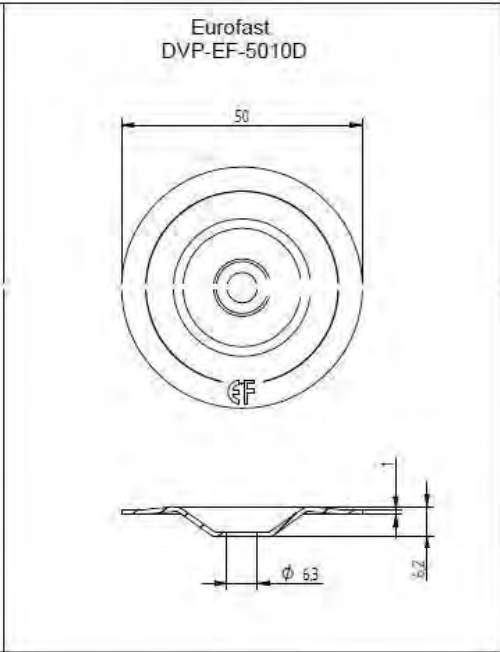

DVP-EF-5010D	EDS-B-4,8 x L

Combination:
Eurofast DVP-EF-5010D
Eurofast EDS-B-4,8 x L

Van Roij Fasteners Europe b.v.
Jan Tooropstraat 16
NL-5753 DK Deurne
copyright © 12.2015