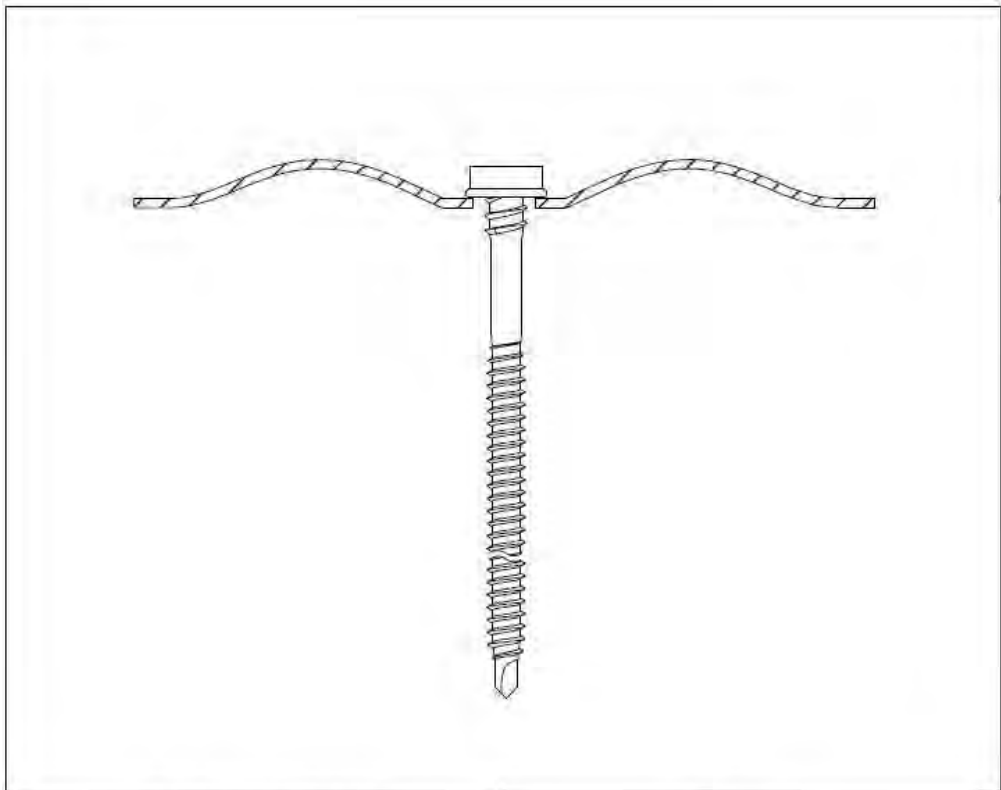

DVP-DF-8240XH	EDS-BZT/BGT 4,8 x L

Combination:
Eurofast DVP-DF8240XH
Eurofast EDS-BZT/BGT 4,8 x L

Van Roij Fasteners Europe b.v.
Jan Tooropstraat 16
NL-5753 DK Deurne
copyright © 12.2015