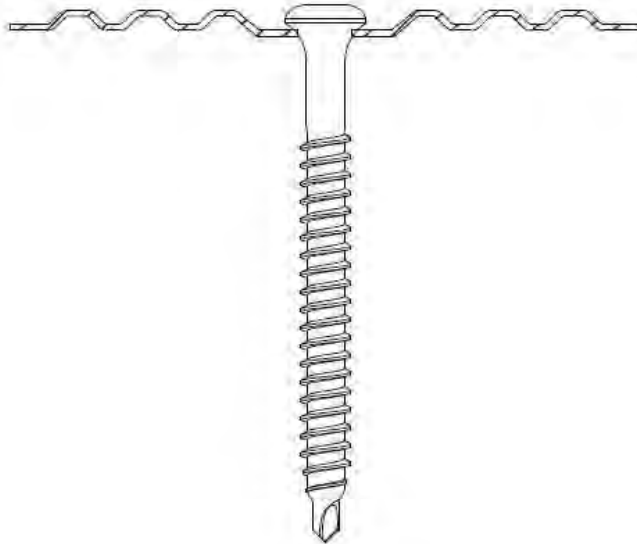

DVP-EF-7010D

EDS-B-5,5 x L

Combination:  
Eurofast DVP-EF-7010D  
Eurofast EDS-B 5,5 x L

Van Rijn Fasteners Europe b.v.  
Jan Tooropstraat 16  
NL-5753 DK Deurne  
copyright © 12.2015

DVP-EF-7007N

EDS-B-5,5 x L