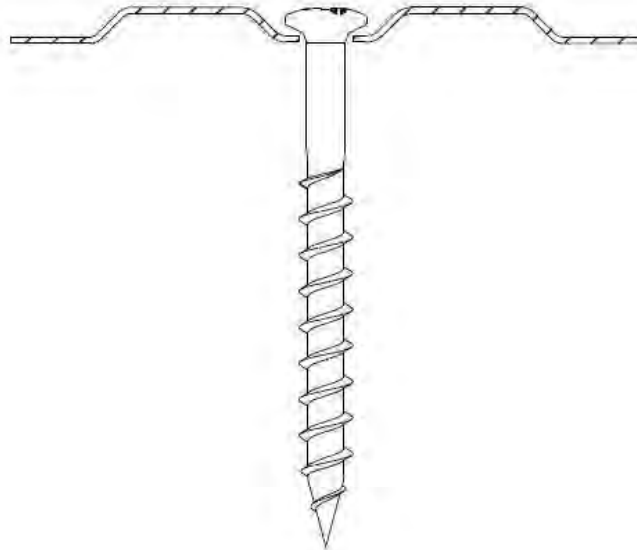

Eurofast GBS-A2  
6,0 x L

Eurofast  
DVP-EF-7007N

Combination:  
Eurofast DVP-EF-7007N  
Eurofast GBS-A2 6,0 x L

Van Roij Fasteners Europe b.v.  
Jan Tooropstraat 16  
NL-5753 DK Deurne  
copyright © 12.2015