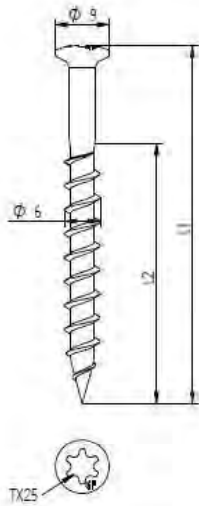

Eurofast GBS-A2
6,0 x L