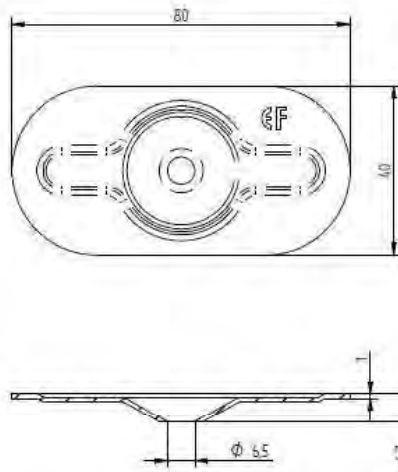

DVP-EF-8040D

EDS-B-4,8 x L

Eurofast EDS-B  
4,8 x L

Eurofast  
DVP-EF-8040D

Combination:  
Eurofast DVP-EF-8040D  
Eurofast EDS-B-4,8 x L

Van Roij Fasteners Europe b.v.  
Jan Tooropstraat 16  
NL-5753 DK Deurne  
copyright © 12.2015