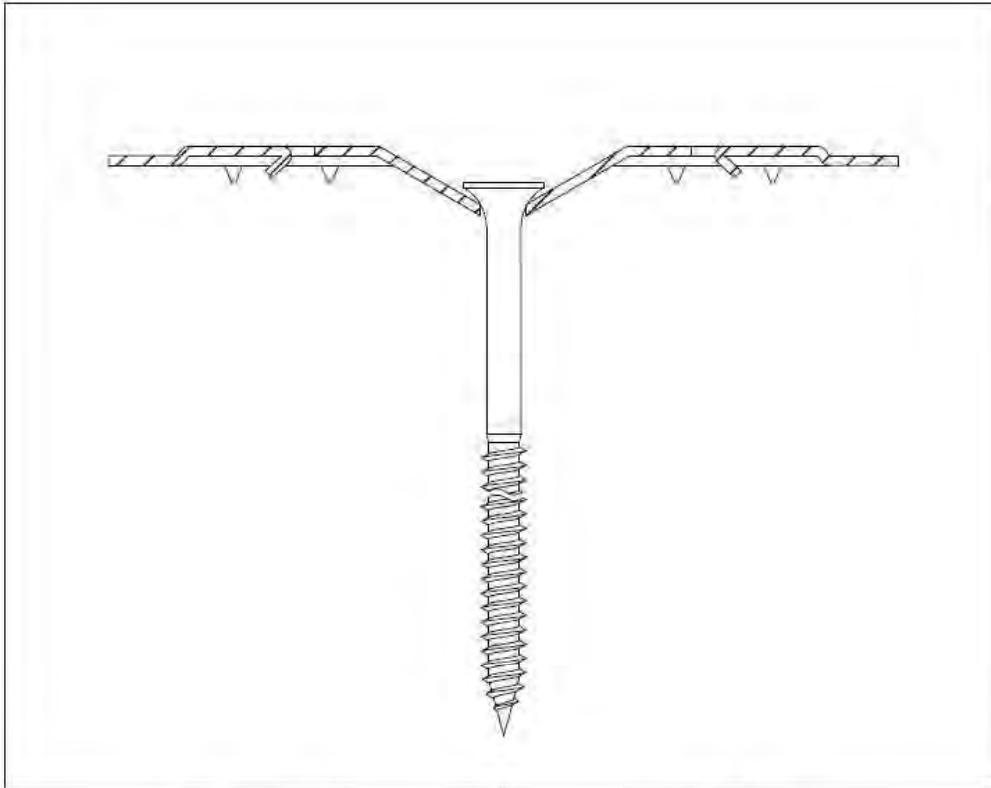

DVP-K-4040H

EDS-S 4,8 x L

Eurofast EDS-S  
4,8 x L

Eurofast  
DVP-K-4040H

Combination:  
Eurofast DVP-K-4040H  
Eurofast EDS-S 4,8 x L

Van Roij Fasteners Europe b.v.  
Jan Tooropstraat 16  
NL-5753 DK Deurne  
copyright © 12.2015