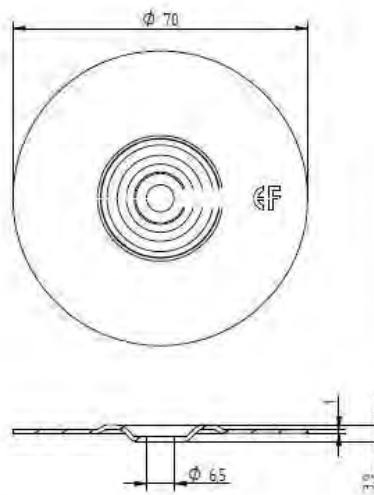

DVP-EF-7010N

EDS-SRB 4,8 x L

Eurofast EDS-SRB  
4,8 x L

Eurofast  
DVP-EF-7010N

Combination:  
Eurofast DVP-EF-7010N  
Eurofast EDS-SRB 4,8 x L

Van Roij Fasteners Europe b.v.  
Jan Tooropstraat 16  
NL-5753 DK Deurne  
copyright © 12.2015