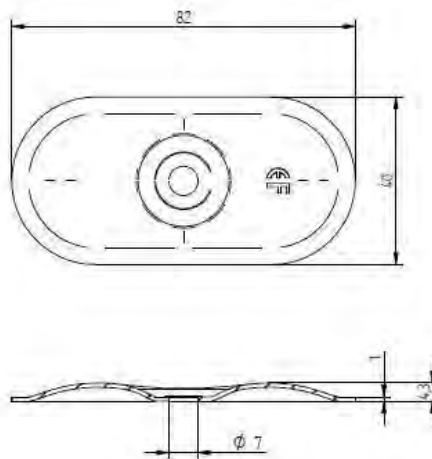

DVP-DF-8240H

EDS-SRB 4,8 x L

Eurofast EDS-SRB  
4,8 x L

Eurofast  
DVP-DF-8240H

Combination:  
Eurofast DVP-DF-8240H  
Eurofast EDS-SRB 4,8 x L

Van Rijn Fasteners Europe b.v.  
Jan Tooropstraat 16  
NL-5753 DK Deurne  
copyright © 12.2015