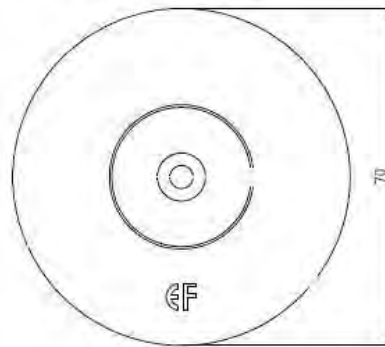

DVP-EF-7010DFR

GBS 6,0 x L

VRF Eurofast GBS  
6,0 x L

VRF Eurofast  
DVP-EF-7010DFR

Van Roij Fasteners Europe b.v.

Combination:  
Eurofast DVP-EF-7010DFR  
Eurofast GBS 6,0 x L

DVP-EF-7007N

GBS 6,0 x L