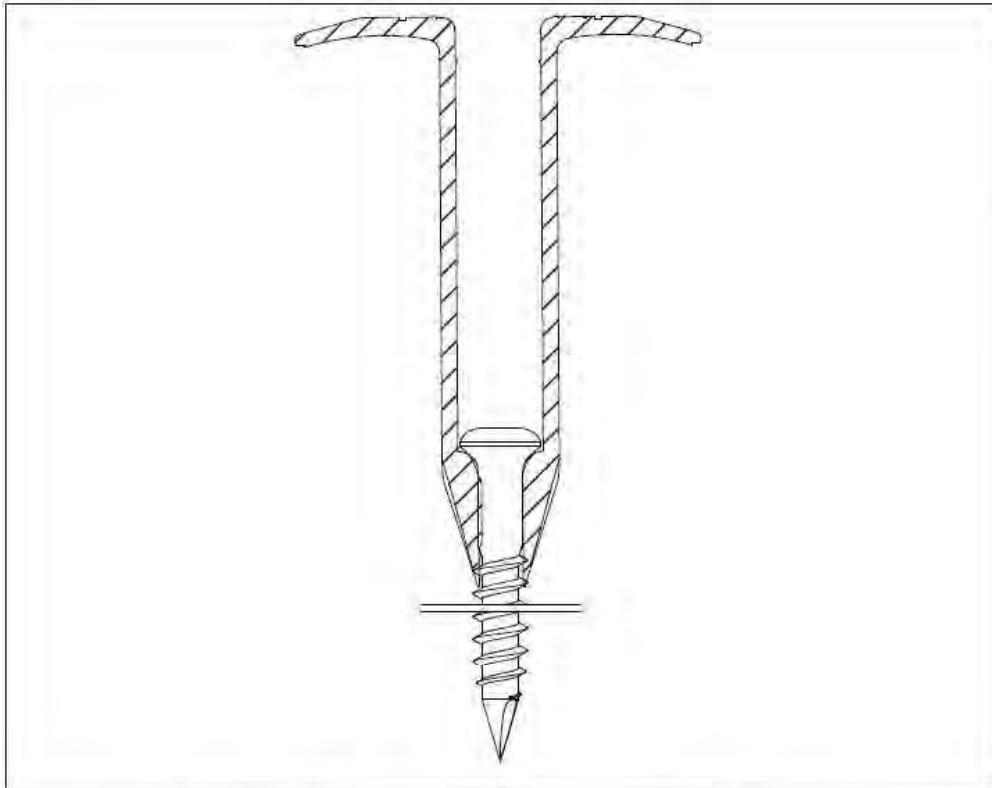

BTRP-45 x L	EFHD 6,3 x L
-------------	--------------

Van Roij Fasteners Europe b.v.

Combination:  
Eurofast BTRP Ø 45 x L  
Eurofast EFHD 6,3 x L

TRP-45 x L

EFHD 6,3 x L

VRF Eurofast EFHD  
6,3 x L

VRF Eurofast  
TRP  $\phi$  45