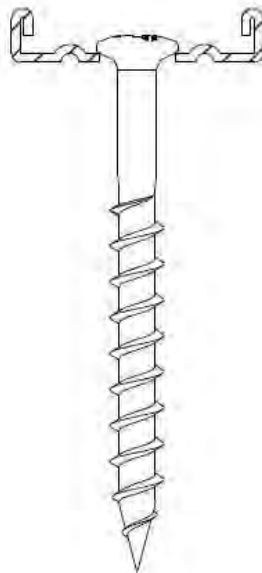

EDF-BAR-FB 30 x 2250

GBSA2 6,0 x L