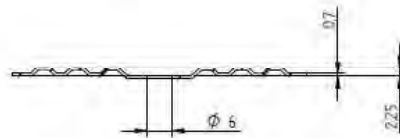

DVP-EF-7007N

EDS-B-5,5 x L

Eurofast
DVP-EF-7007N

Combination:
Eurofast DVP-EF-7007N
Eurofast EDS-B 5,5 x L

Van Roij Fasteners Europe b.v.
Jan Tooropstraat 16
NL-5753 DK Deurne
copyright © 12.2015