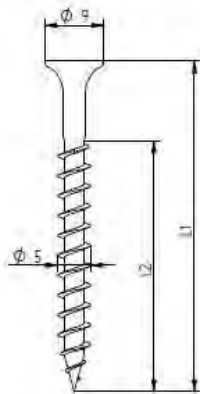

DVP-EF-7070D

EDS-H 5,0 x L

Combination:
Eurofast DVP-EF-7070D
Eurofast EDS-H 5,0 x L

Van Roij Fasteners Europe b.v.
Jan Tooropstraat 16
NL-5753 DK Deurne
copyright © 12.2015