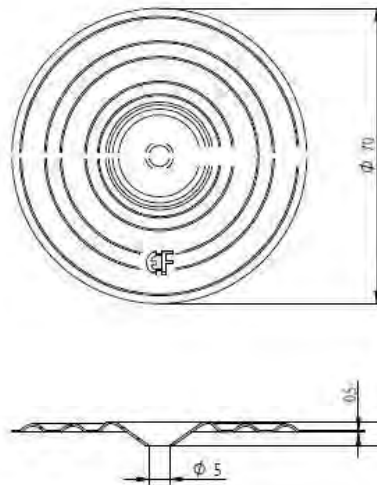

DVP-EF-7005D

EDS-SRB 4,8 x L

Eurofast EDS-SRB  
4,8 x L

Eurofast  
DVP-EF-7005D

Combination:  
Eurofast DVP-EF-7005D  
Eurofast EDS-SRB 4,8 x L

Van Roij Fasteners Europe b.v.  
Jan Tooropstraat 16  
NL-5753 DK Deurne  
copyright © 12.2015