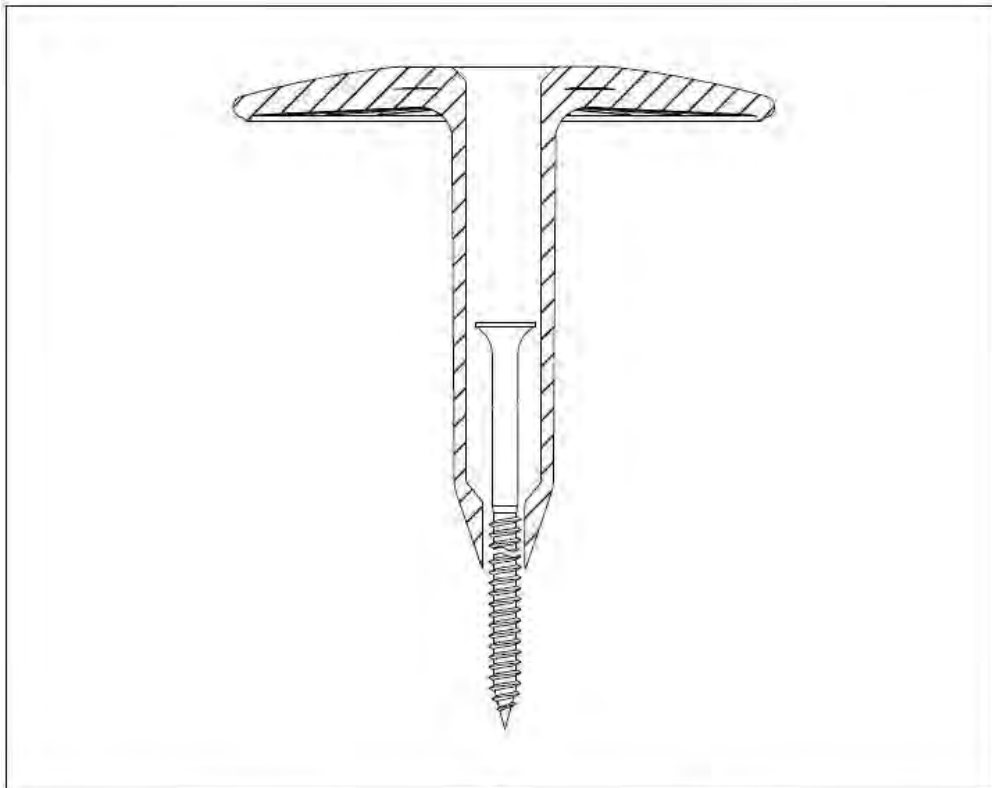

TRP-45 x L

EDS-S 4,8 x L

Eurofast EDS-S  
4,8 x L

Eurofast  
TRP-45

Combination:  
Eurofast TRP-45 x L  
Eurofast EDS-S 4,8 x L

Van Roij Fasteners Europe b.v.  
Jan Tooropsstraat 16  
NL-5753 DK Deurne  
copyright © 12.2015