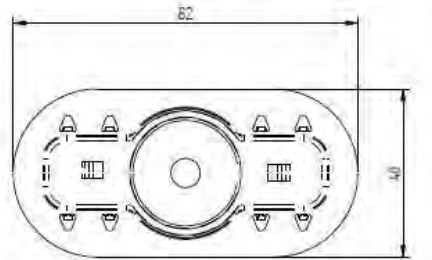

PH2

Eurofast
DVP-DFB8240D