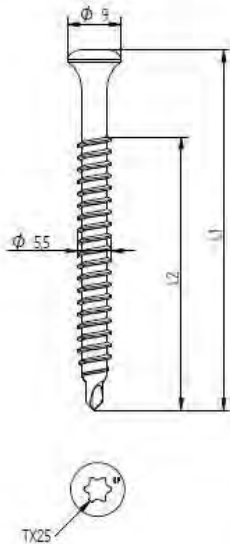

Eurofast EDS-B
5,5 x L