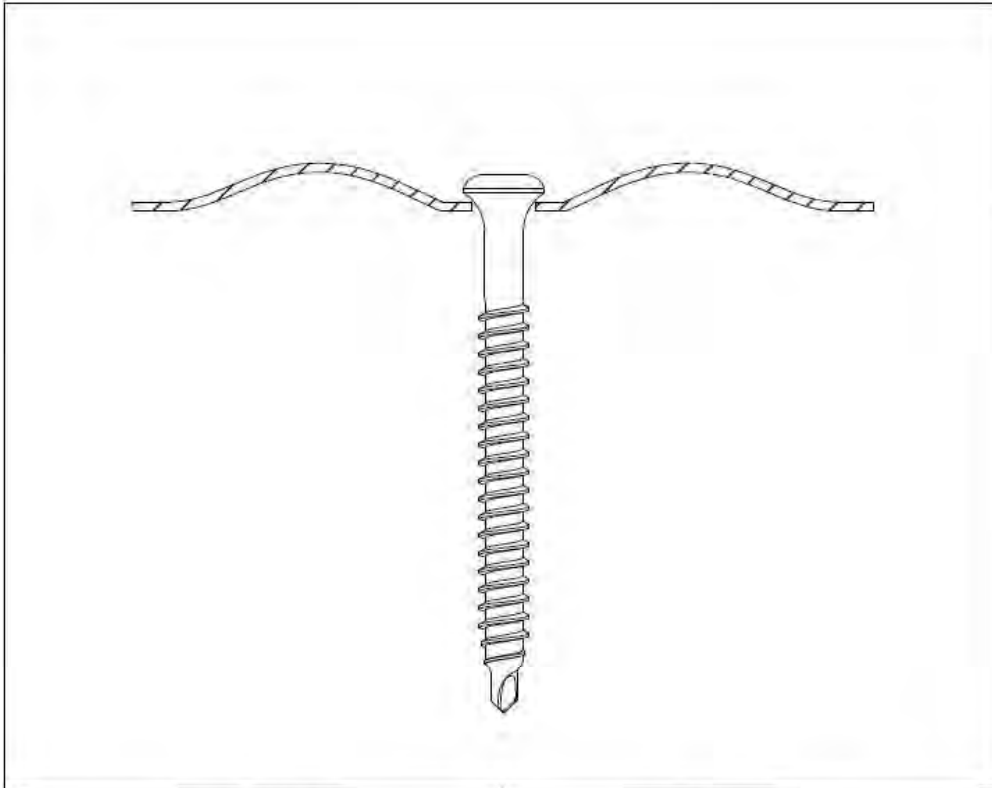

DVP-DF-8240XH

EDS-B-5,5 x L

Combination:
Eurofast DVP-DF8240XH
Eurofast EDS-B 5,5 x L

Van Rijn Fasteners Europe b.v.
Jan Tooropstraat 16
NL-5753 DK Deurne
copyright © 12.2015