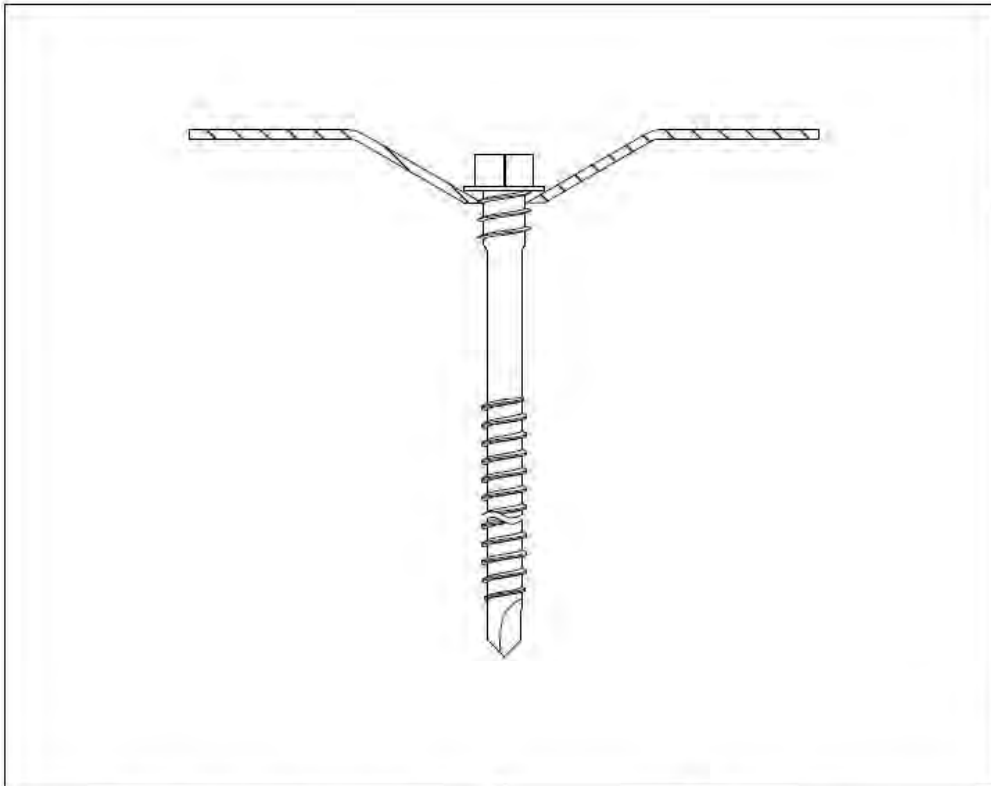

Eurofast
DVP-EF-7070D

DVP-EF-7070D

EDS-BZTHD/BGTHD 4,8 x L

Eurofast EDS-BZTHD/BGTHD
4,8 x L