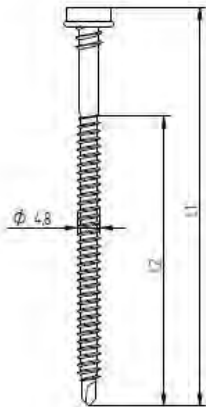

DVP-EF-8040D

EDS-BZT/BGT 4,8 x L

Combination:
Eurofast DVP-EF-8040D
Eurofast EDS-BZT/BGT 4,8 x L

Van Roij Fasteners Europe b.v.
Jan Tooropstraat 16
NL-5753 DK Deurne
copyright © 12.2015