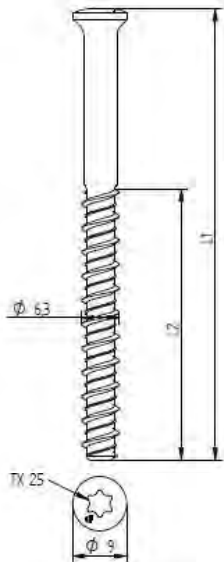

TLK-75

EFR 6,3 x L

Combination:
Eurofast TLK-75
Eurofast EFR 6,3 x L

Van Roij Fasteners Europe b.v.
Jan Tooropstraat 16
NL-5753 DK Deurne
copyright © 12.2015