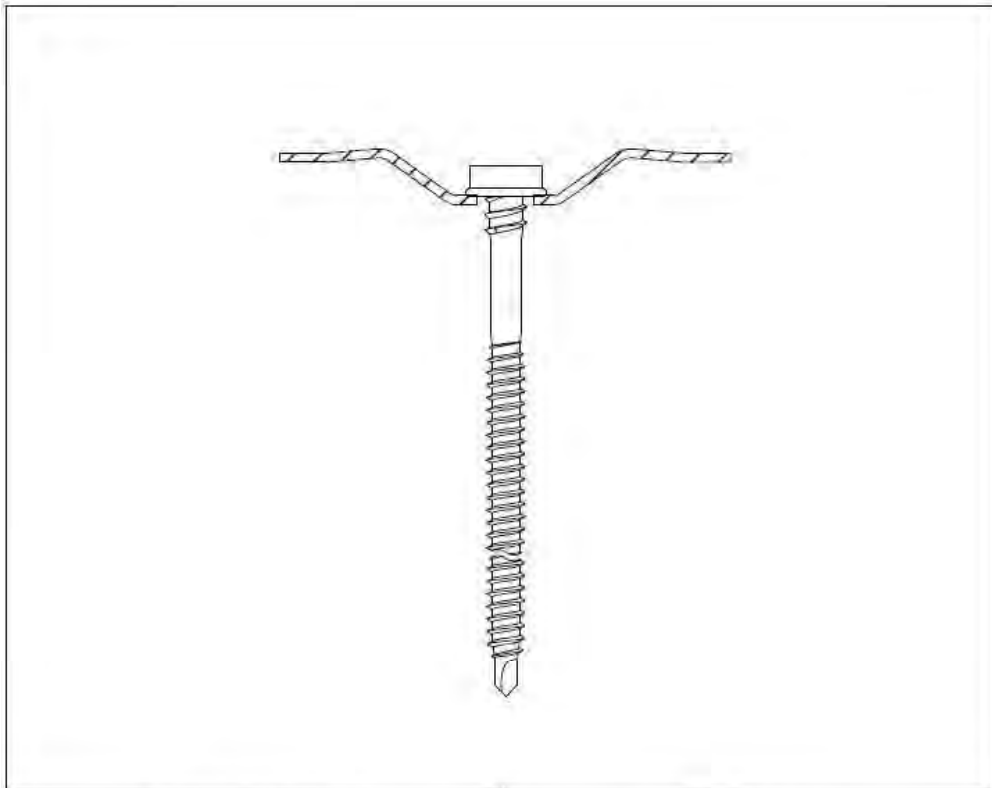

Eurofast
DVP-EF-5010D

DVP-EF-5010D

EDS-BZT/BGT 4,8 x L

Eurofast EDS-BZT/BGT
4,8 x L