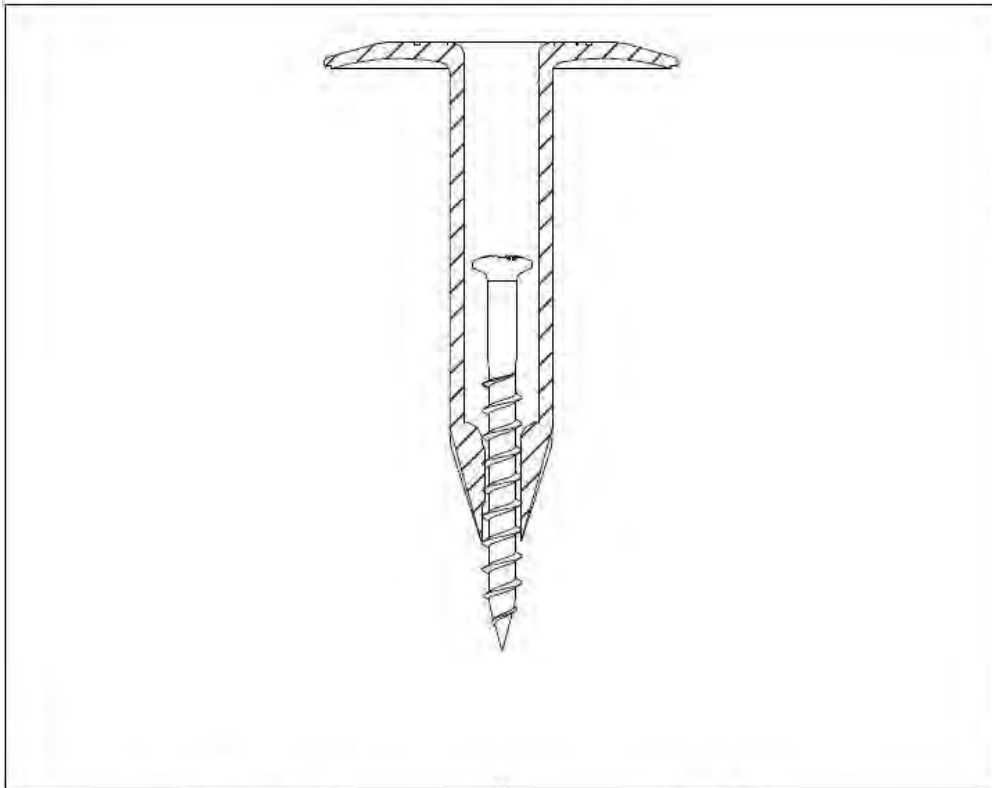

TLK-75	GBS 6,0 x L
--------	-------------

Combination:  
Eurofast TLK-75  
Eurofast GBS 6,0 x L

Van Roij Fasteners Europe b.v.  
Jan Toeropstraat 16  
NL-5753 DK Deurne  
copyright © 12.2015

TLK- 45 x L

GBS 6,0 x L