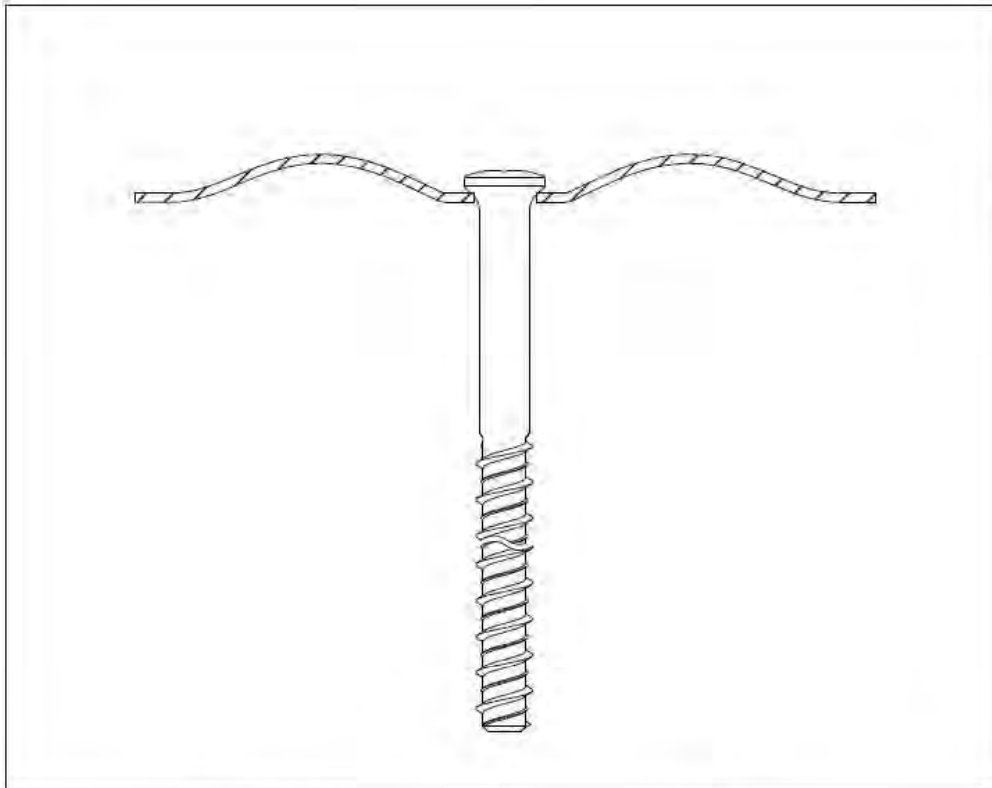

DVP-DF-8240XH	EFR 6,3 x L

Combination:
Eurofast DVP-DF8240XH
Eurofast EFR 6,3 x L

Van Roij Fasteners Europe b.v.
Jan Tooropstraat 16
NL-5753 DK Deurne
copyright © 12.2015