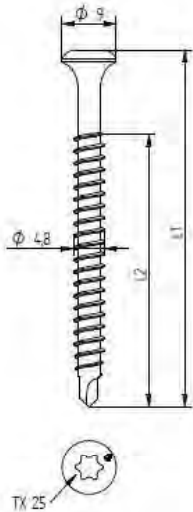

DVP-EF-5010N

EDS-B-4,8 x L

Combination:
Eurofast DVP-EF-5010N
Eurofast EDS-B-4,8 x L

Van Roij Fasteners Europe b.v.
Jan Tooropstraat 16
NL-5753 DK Deurne
copyright © 12.2015