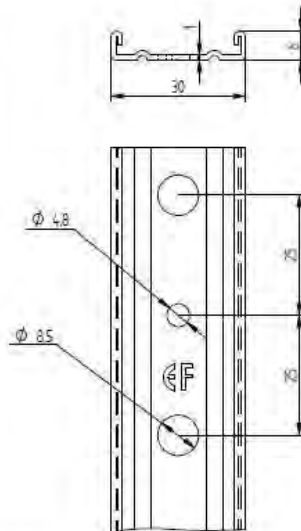

EDF-BAR-F 30 x 2250

EDS-BZT 4,8 x L

Eurofast EDS-BZT  
4,8 x L

Eurofast  
EDF-BAR-F

Combination:  
Eurofast EDF-BAR-F 30 x 2250  
Eurofast EDS-BZT 4,8 x L

Van Roij Fasteners Europe b.v.  
Jan Tooropstraat 16  
NL-5753 DK Deurne  
copyright © 12.2015