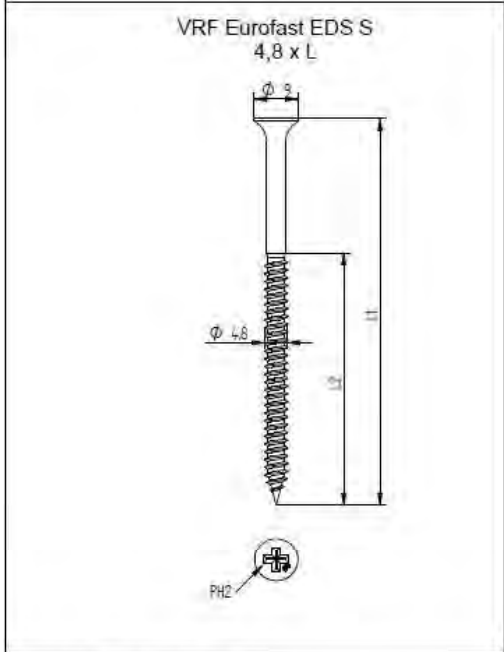

BTRP-45 x L	EDS-S 4,8 x L
-------------	---------------

Van Roij Fasteners Europe b.v.  
 Combination:  
 Eurofast BTRP Ø 45 x L  
 Eurofast EDS S 4,8 x L