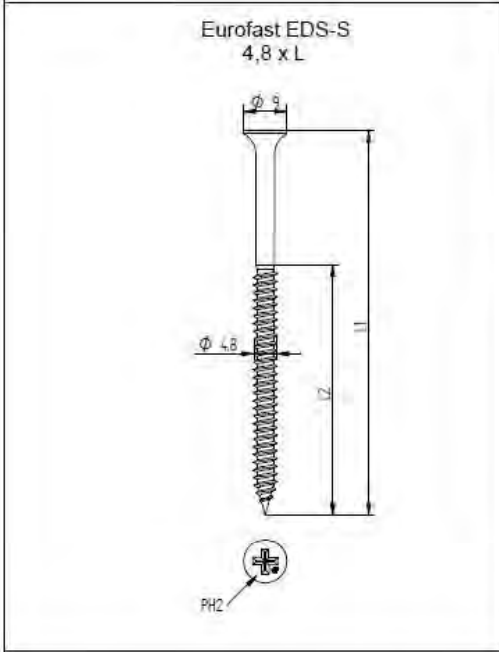

DVP-EF-8240XH	EDS-S 4,8 x L

Combination:
Eurofast DVP-EF-8240XH
Eurofast EDS-S 4,8 x L

Van Roij Fasteners Europe b.v.
Jan Tooropstraat 16
NL-5753 DK Deurne
copyright © 12.2015