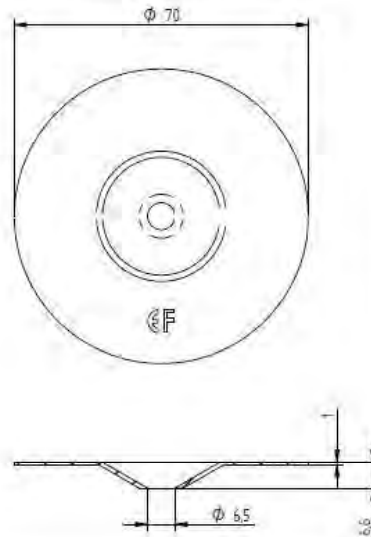

DVP-EF-7010D

EDS-BZTR/BGTR 4,8 x L

Eurofast EDS-BZTR/BGTR  
4,8 x L

Eurofast  
DVP-EF-7010D

Combination:  
Eurofast DVP-EF-7010D  
Eurofast EDS-BZTR/BGTR 4,8 x L

Van Røij Fasteners Europe b.v.  
Jan Tooropstraat 16  
NL-5753 DK Deurne  
copyright © 12.2015