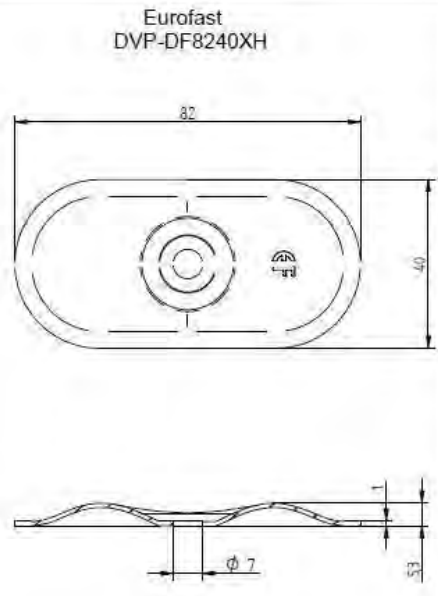

DVP-DF-8240XH

EDS-B-5,5 x L

Combination:
Eurofast DVP-DF8240XH
Eurofast EDS-B 5,5 x L

Van Rijn Fasteners Europe b.v.
Jan Tooropstraat 16
NL-5753 DK Deurne
copyright © 12.2015