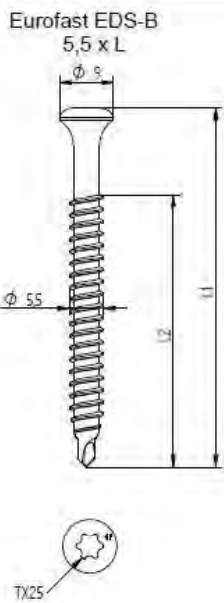

DVP-EF-7007H

EDS-B-5,5 x L

Combination:
Eurofast DVP-EF-7007H
Eurofast EDS-B 5,5 x L

Van Roij Fasteners Europe b.v.
Jan Tooropstraat 16
NL-5753 DK Deurne
copyright © 12.2015