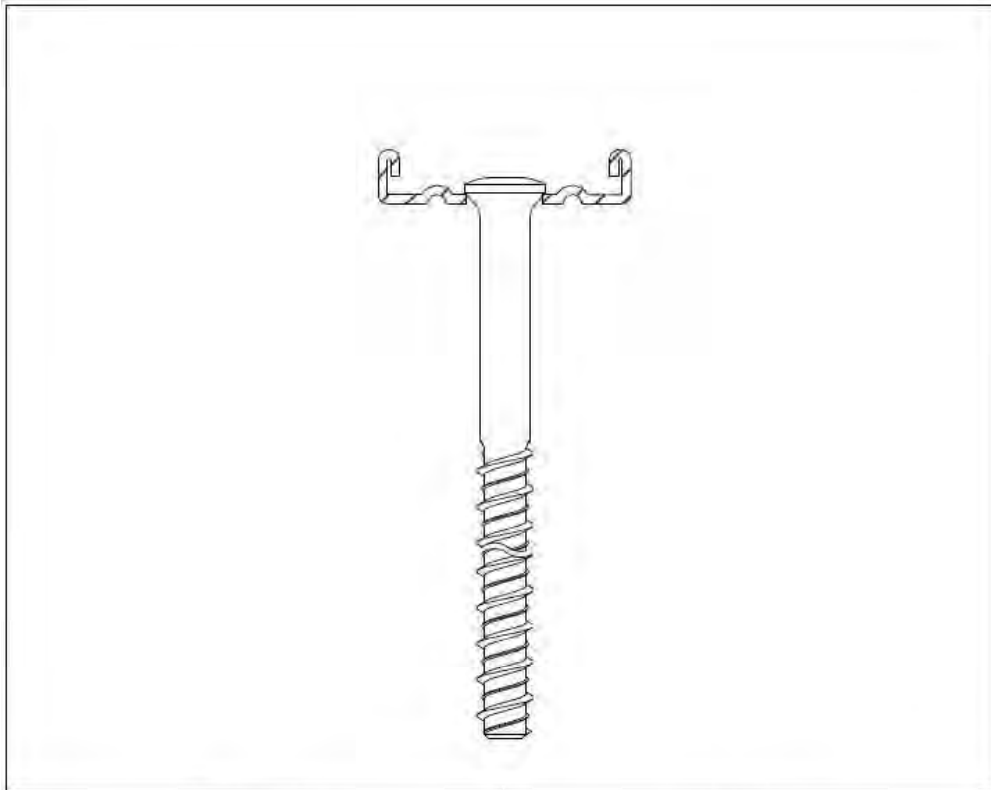

EFR 6,3 x L

Eurofast EFR  
6,3 x L

Eurofast KMT-15  
Eurofast DVPKMT-8240D

Combination:  
Eurofast KMT-15 + DVPKMT-8240D  
Eurofast EFR 6,3 x L

Van Roij Fasteners Europe b.v.  
Jan Tooropstraat 16  
NL-5753 DK Deurne  
copyright © 12.2015