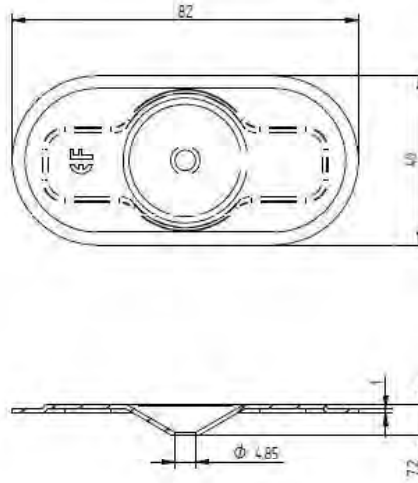

DVPEFZK8240D

EDS-B-4,8 x L

Eurofast EDS-B  
4,8 x L

Eurofast  
DVPEFZK8240D

Combination:  
Eurofast DVPEFZK8240D  
Eurofast EDS-B-4,8 x L

Van Rijn Fasteners Europe b.v.  
Jan Tooropstraat 16  
NL-5753 DK Deurne  
copyright © 12.2015