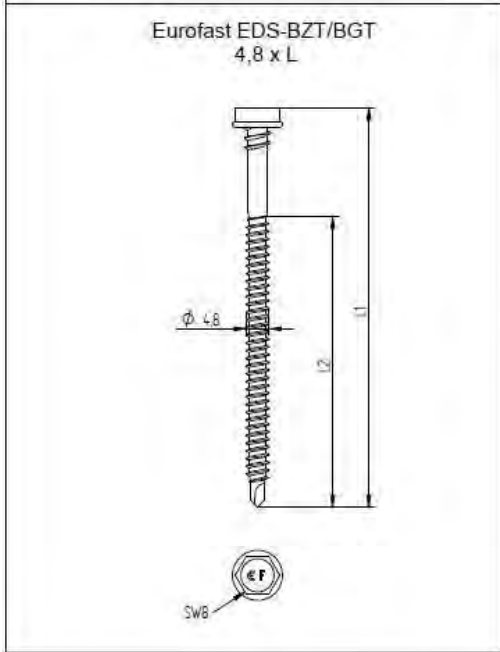

DVP-DF-8240XH	EDS-BZT/BGT 4,8 x L

Combination:
Eurofast DVP-DF8240XH
Eurofast EDS-BZT/BGT 4,8 x L

Van Roij Fasteners Europe b.v.
Jan Tooropstraat 16
NL-5753 DK Deurne
copyright © 12.2015