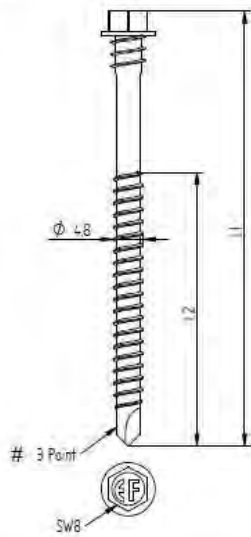

DVP-EF-7007H

EDS-BZTHD/BGTHD 4,8 x L

Combination:
Eurofast DVP-EF-7007H
Eurofast EDS-BZTHD/BGTHD 4,8 x L

Van Røij Fasteners Europe b.v.
Jan Tooropstraat 16
NL-5753 DK Deurne
copyright © 12.2015