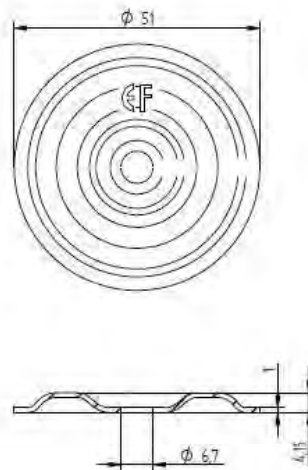

Eurofast
DVP-EF-51N