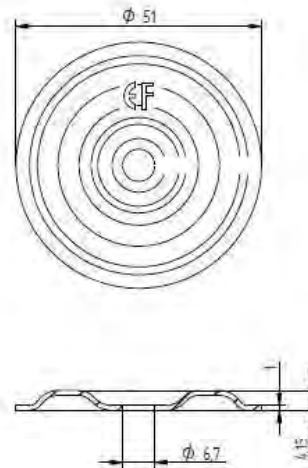

Eurofast
DVP-EF-51N