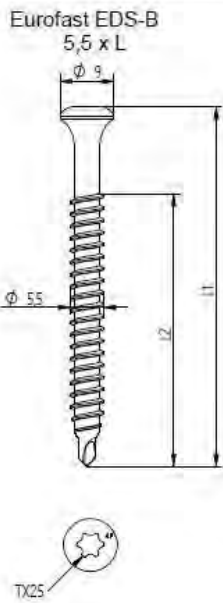

DVP-EF-7010N

EDS-B-5,5 x L

Combination:
Eurofast DVP-EF-7010N
Eurofast EDS-B 5,5 x L

Van Roij Fasteners Europe b.v.
Jan Tooropstraat 16
NL-5753 DK Deurne
copyright © 12.2015