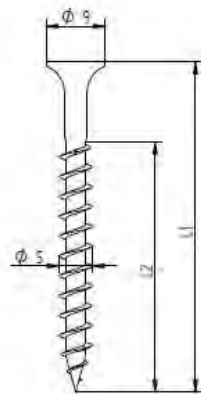

DVP-EF-7005D

EDS-H 5,0 x L

Combination:
Eurofast DVP-EF-7005D
Eurofast EDS-H 5,0 x L

Van Røij Fasteners Europe b.v.
Jan Tooropstraat 16
NL-5753 DK Deurne
copyright © 12.2015