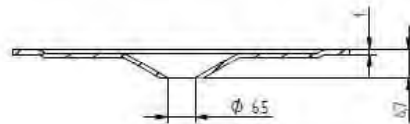

DVP-EF-8040D

EDS-BZT/BGT 4,8 x L

Eurofast EDS-BZT/BGT  
4,8 x L

Eurofast  
DVP-EF-8040D

Combination:  
Eurofast DVP-EF-8040D  
Eurofast EDS-BZT/BGT 4,8 x L

Van Roij Fasteners Europe b.v.  
Jan Tooropstraat 16  
NL-5753 DK Deurne  
copyright © 12.2015