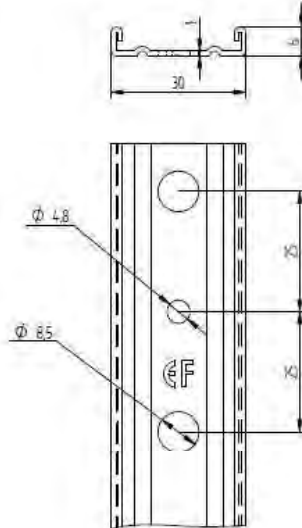

EDF-BAR-F 30 x 2250

GBS 6,0 x L

Eurofast GBS  
6,0 x L

Eurofast  
EDF-BAR-F

Combination:  
Eurofast EDF-BAR-F 30 x 2250  
Eurofast GBS 6,0 x L

Van Roij Fasteners Europe b.v.  
Jan Tooropstraat 16  
NL-5753 DK Deurne  
copyright © 12.2015