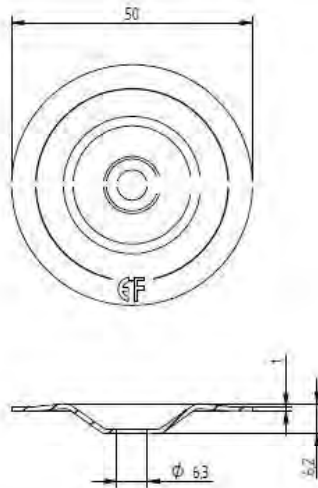

DVP-EF-5010D

EFR 6,3 x L

Eurofast EFR  
6,3 x L

Eurofast  
DVP-EF-5010D

Combination:  
Eurofast DVP-EF-5010D  
Eurofast EFR 6,3 x L

Van Roij Fasteners Europe b.v.  
Jan Tooropstraat 16  
NL-5753 DK Deurne  
copyright © 12.2015