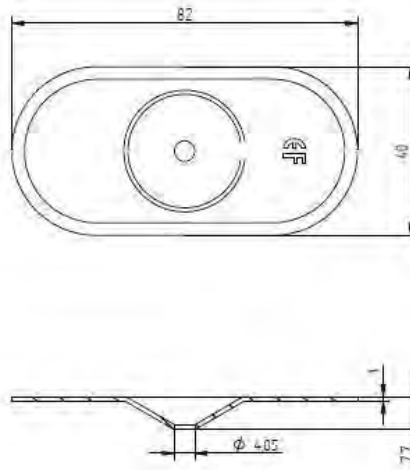

DVP-EF-8240D

EDS-B-5,5 x L

Combination:
Eurofast DVP-EF-8240D
Eurofast EDS-B 5,5 x L

Van Roij Fasteners Europe b.v.
Jan Tooropstraat 16
NL-5753 DK Deurne
copyright © 12.2015