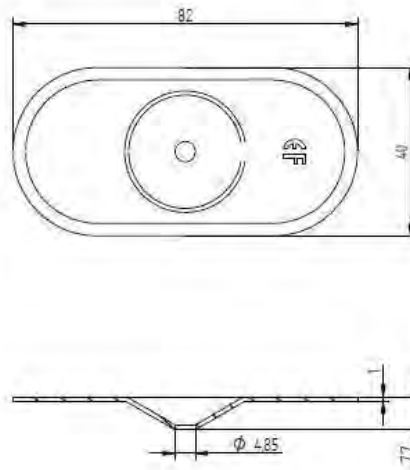

DVP-EF-8240D

EDS-S 4,8 x L

Eurofast EDS-S  
4,8 x L

Eurofast  
DVP-EF-8240D

Combination:  
Eurofast DVP-EF-8240D  
Eurofast EDS-S 4,8 x L

Van Roij Fasteners Europe b.v.  
Jan Tooropstraat 16  
NL-5753 DK Deurne  
copyright © 12.2015