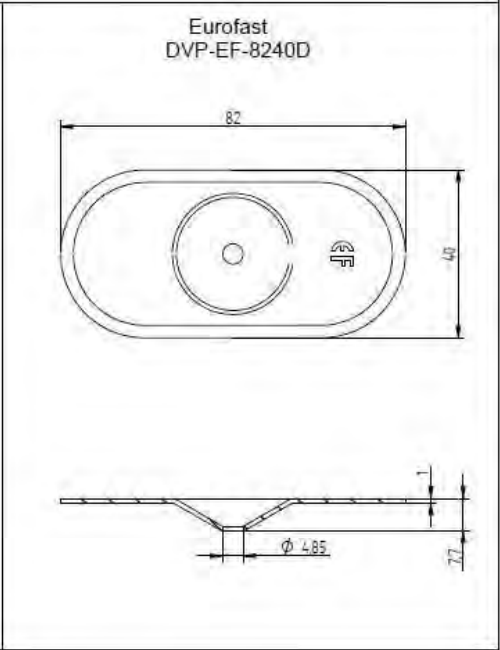

DVP-EF-8240D	EDS-BZT/BGT 4,8 x L

Combination:
Eurofast DVP-EF-8240D
Eurofast EDS-BZT/BGT 4,8 x L

Van Røij Fasteners Europe b.v.
Jan Tooropstraat 16
NL-5753 DK Deurne
copyright © 12.2015