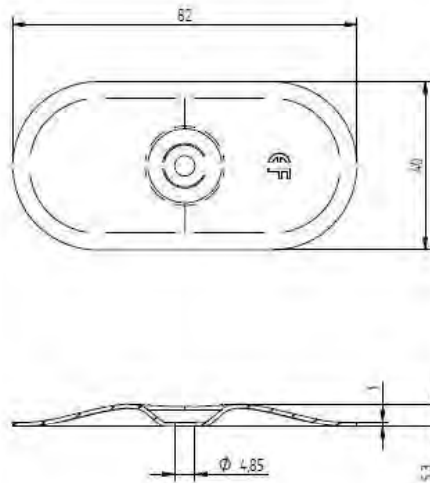

DVP-EF-8240XH

EDS-SRB 4,8 x L

Eurofast EDS-SRB  
4,8 x L

Eurofast  
DVP-EF-8240XH

Combination:  
Eurofast DVP-EF-8240XH  
Eurofast EDS-SRB 4,8 x L

Van Roij Fasteners Europe b.v.  
Jan Tooropstraat 16  
NL-5753 DK Deurne  
copyright © 12.2015