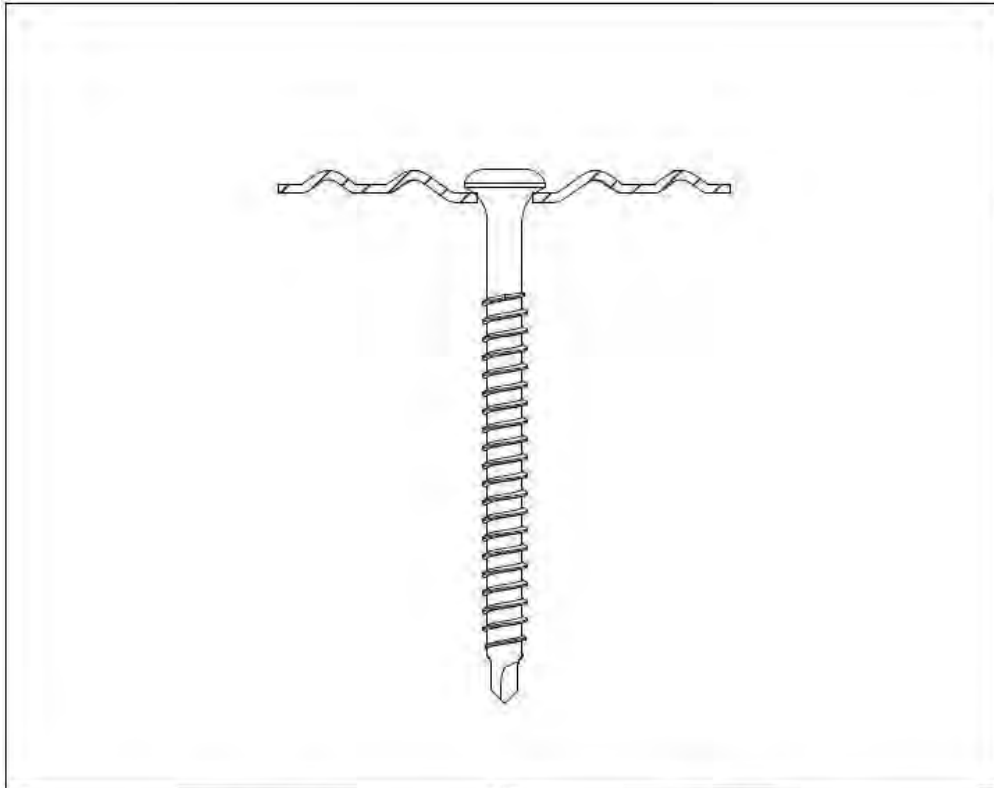

Eurofast
DVP-EF-5010N

DVP-EF-5010N

EDS-B-4,8 x L

Eurofast EDS-B
4,8 x L