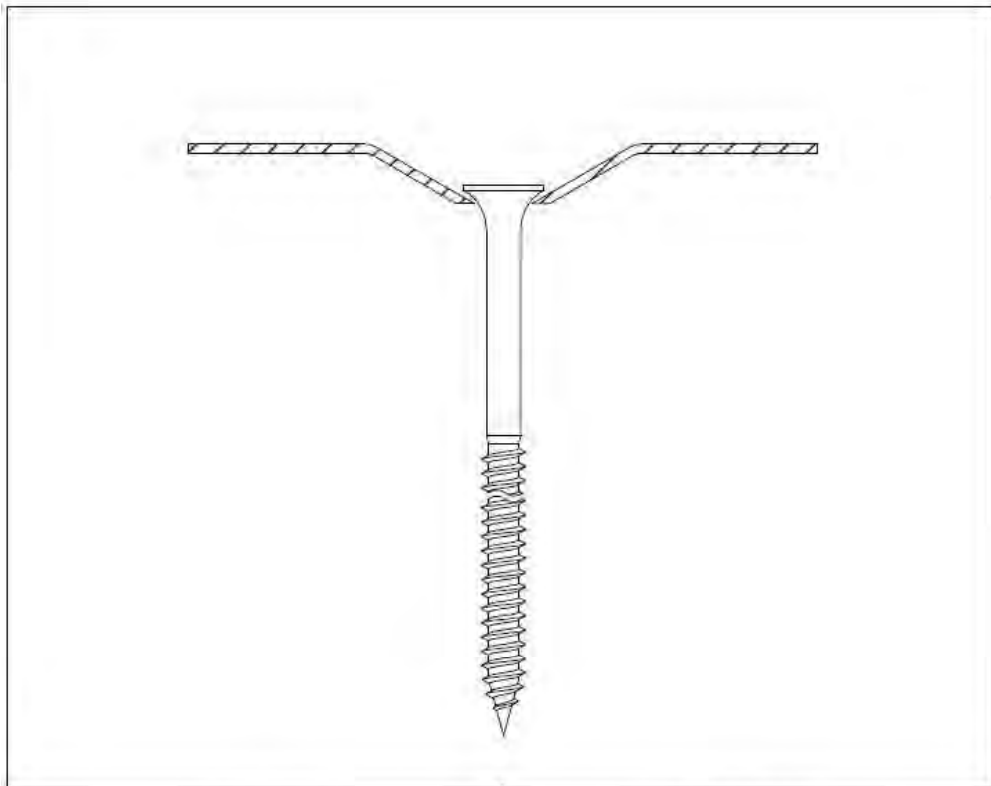

Eurofast EDS-S  
4,8 x L

Eurofast  
DVP-EF-7010DFR

Combination:  
Eurofast DVP-EF-7010DFR  
Eurofast EDS-S 4,8 x L

Van Røij Fasteners Europe b.v.  
Jan Tooropstraat 16  
NL-5753 DK Deurne  
copyright © 12.2015