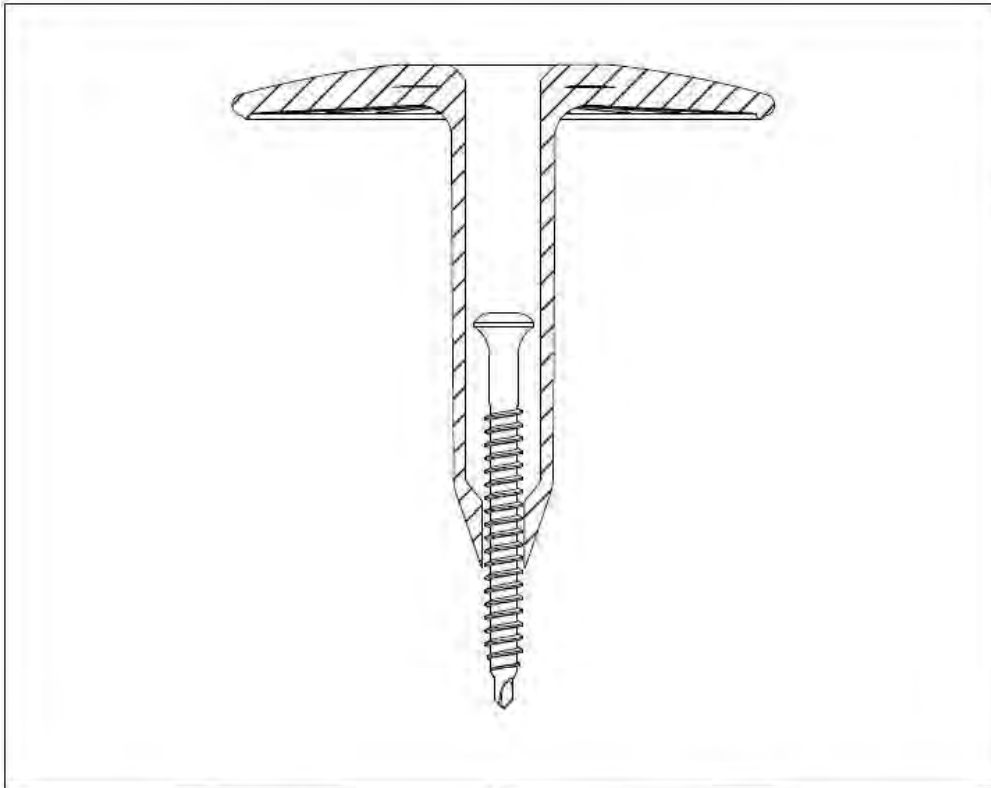

TRP-45 x L

EDS-B-5,5 x L

Eurofast EDS-B  
5,5 x L

Eurofast  
TRP-45

Combination:  
Eurofast TRP-45 x L  
Eurofast EDS-B 5,5 x L

Van Roij Fasteners Europe b.v.  
Jan Tooropstraat 16  
NL-5753 DK Deurne  
copyright © 12.2015