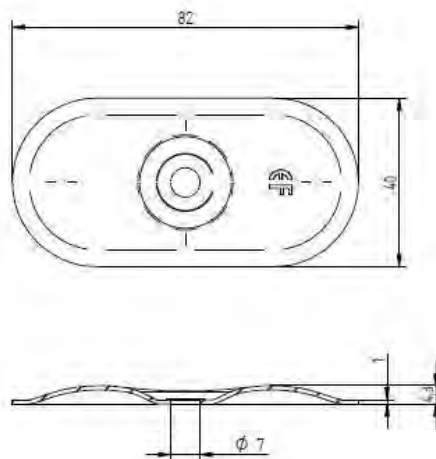

DVP-DF-8240H

EFR 6,3 x L

Eurofast EFR  
6,3 x L

Eurofast  
DVP-DF-8240H

Combination:  
Eurofast DVP-DF-8240H  
Eurofast EFR 6,3 x L

Van Roij Fasteners Europe b.v.  
Jan Tooropstraat 16  
NL-5753 DK Deurne  
copyright © 12.2015