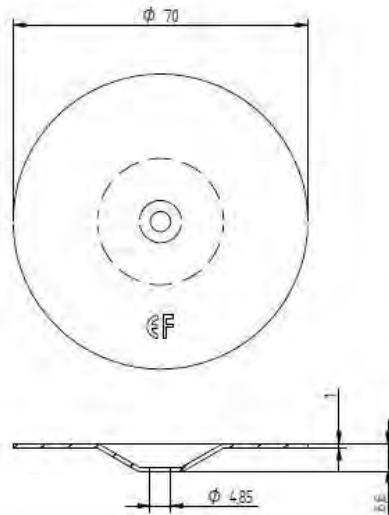

Eurofast
DVP-EF-7010DFR