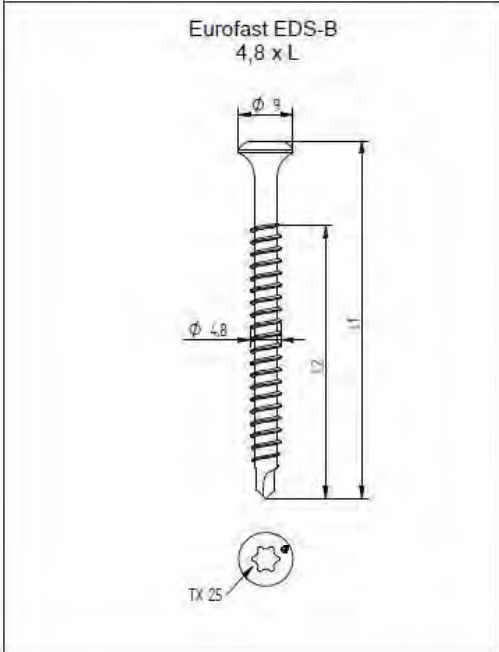

DVP-DF8240XH	EDS-B-4,8 x L

Combination:
Eurofast DVP-DF8240XH
Eurofast EDS-B-4,8 x L

Van Roij Fasteners Europe b.v.
Jan Tooropstraat 16
NL-5753 DK Deurne
copyright © 12.2015