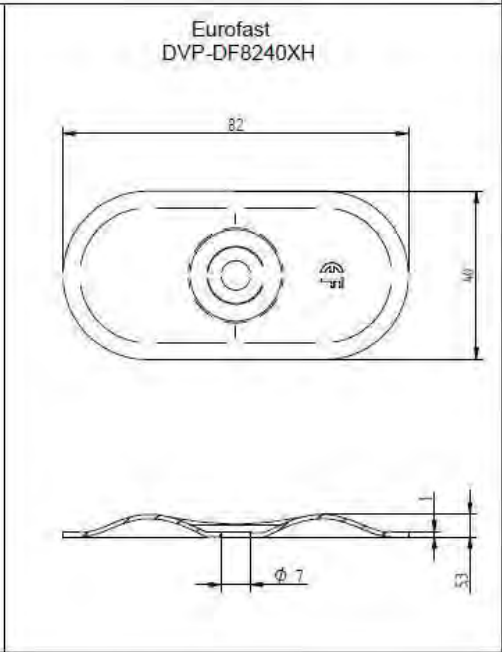

DVP-DF-8240XH	EDS-BZT/BGT 4,8 x L

Combination:
Eurofast DVP-DF8240XH
Eurofast EDS-BZT/BGT 4,8 x L

Van Roij Fasteners Europe b.v.
Jan Tooropstraat 16
NL-5753 DK Deurne
copyright © 12.2015