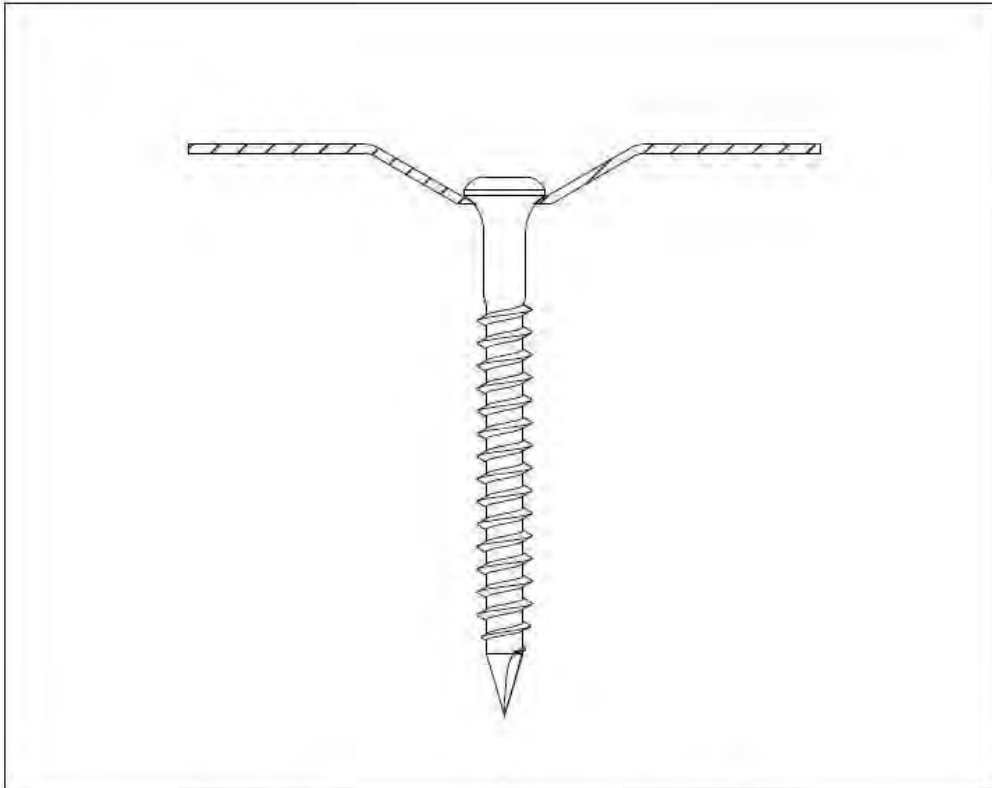

Eurofast
DVP-EF-7010D

DVP-EF-7010D

EFHD 6,3 x L

Eurofast EFHD
6,3 x L