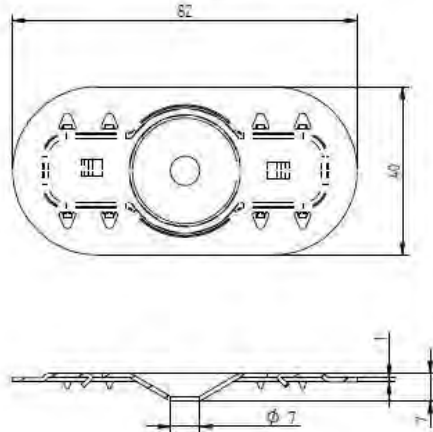

Combination:  
Eurofast DVP-EF-51N  
Eurofast GBS 6,0 x L

Van Roij Fasteners Europe b.v.  
Jan Tooropstraat 16  
NL-5753 DK Deurne  
copyright © 12.2015

DVP-DFB-8240D

GBS 6,0 x L

Eurofast GBS  
6,0 x L

Eurofast  
DVP-DFB8240D