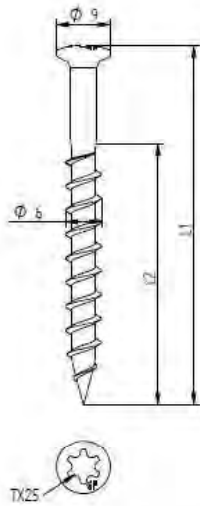

Eurofast GBS-A2
6,0 x L