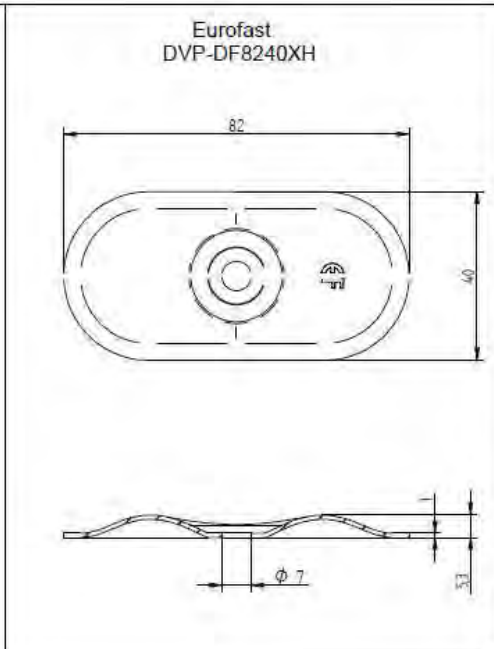

DVP-DF-8240XH	EFR 6,3 x L

Combination:
Eurofast DVP-DF8240XH
Eurofast EFR 6,3 x L

Van Roij Fasteners Europe b.v.
Jan Tooropstraat 16
NL-5753 DK Deurne
copyright © 12.2015