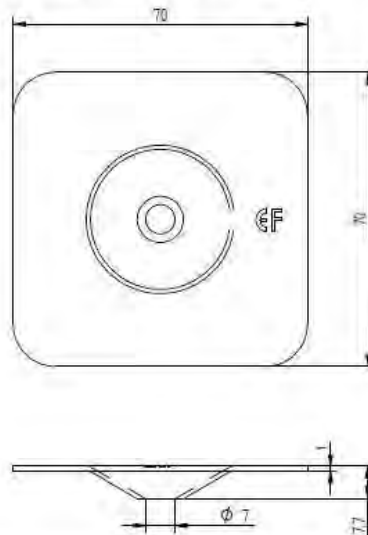

Combination:  
Eurofast DVP-DF-8240D  
Eurofast GBS 6,0 x L

Van Roij Fasteners Europe b.v.  
Jan Tooropstraat 16  
NL-5753 DK Deurne  
copyright © 12.2015

DVP-DF-7070D

GBS 6,0 x L

Eurofast GBS  
6,0 x L

Eurofast  
DVP-DF-7070D