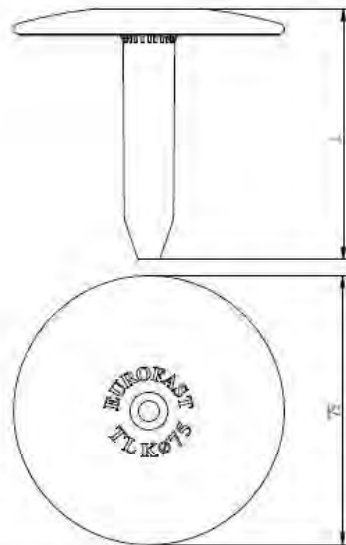

Combination:
Eurofast TLK-75
Eurofast EDS-S 4,8 x L

Van Roij Fasteners Europe b.v.
Jan Tooropstraat 16
NL-5753 DK Deurne
copyright © 12.2015