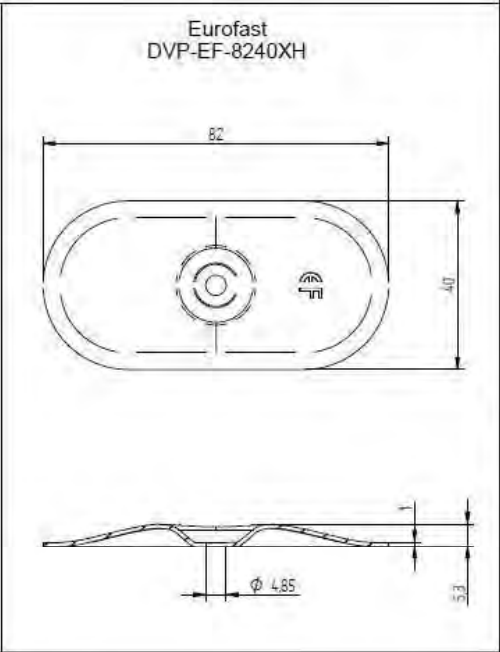

DVP-EF-8240XH	EDS-BZTHD/BGTHD 4,8 x L

Combination:
Eurofast DVP-EF-8240XH
Eurofast EDS-BZTHD/BGTHD 4,8 x L

Van Roij Fasteners Europe b.v.
Jan Tooropstraat 16
NL-5753 DK Deurne
copyright © 12.2015