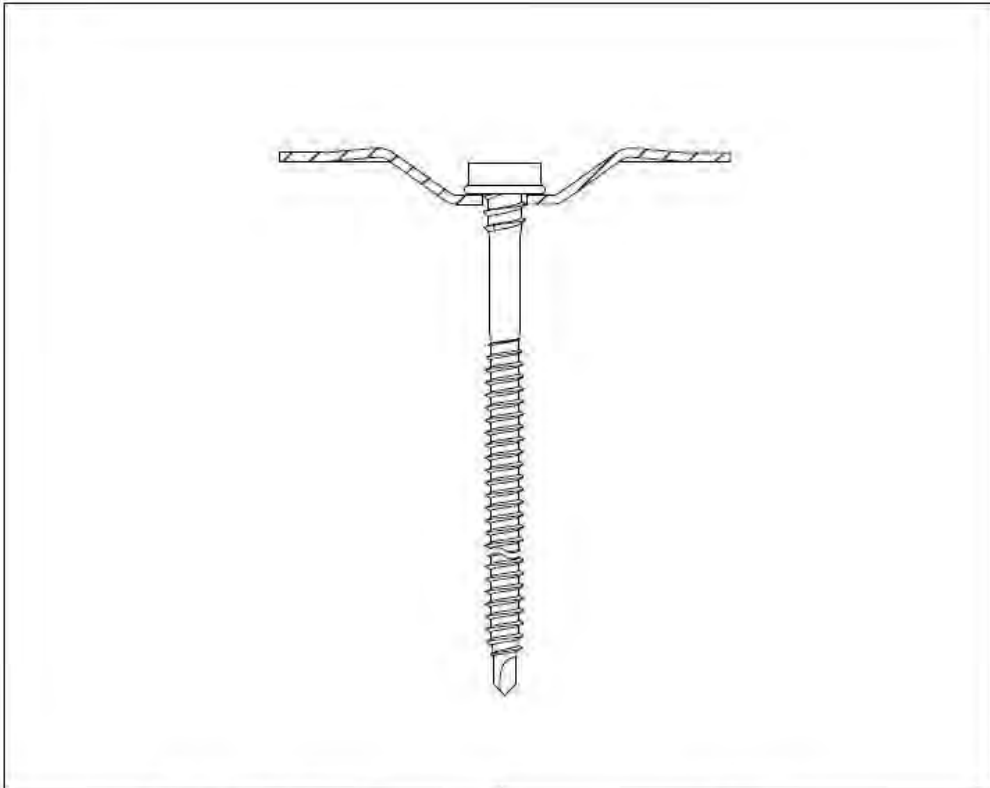

DVP-EF-5010DFR

EDS-BZT/BGT 4,8 x L

Eurofast EDS-BZT/BGT  
4,8 x L

Eurofast  
DVP-EF-5010DFR

Combination:  
Eurofast DVP-EF-5010DFR  
Eurofast EDS-BZT/BGT 4,8 x L

Van Roij Fasteners Europe b.v.  
Jan Tooropstraat 16  
NL-5753 DK Deurne  
copyright © 12.2015