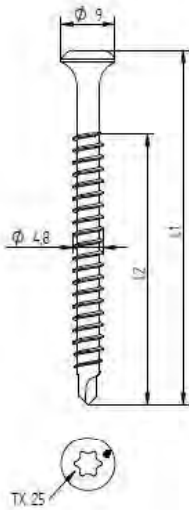

Eurofast EDS-SRB
4,8 x L