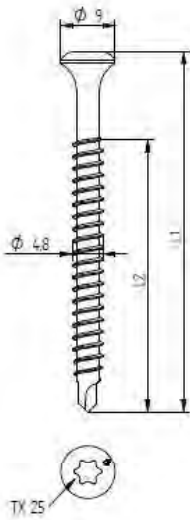

EDF-BAR-F 30 x 2250

EDS-B-4,8 x L

Combination:
Eurofast EDF-BAR-F 30 x 2250
Eurofast EDS-B-4,8 x L

Van Roij Fasteners Europe b.v.
Jan Tooropstraat 16
NL-5753 DK Deurne
copyright © 12.2015