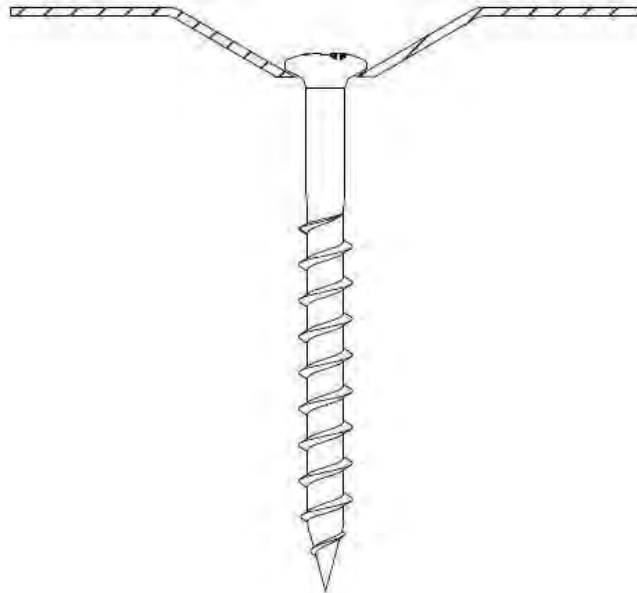

DVP-DF-7070D

GBSA2 6,0 x L

Eurofast GBS-A2  
6,0 x L

Eurofast  
DVP-DF-7070D

Combination:  
Eurofast DVP-DF-7070D  
Eurofast GBS-A2 6,0 x L

Van Roij Fasteners Europe b.v.  
Jan Tooropstraat 16  
NL-5753 DK Deurne  
copyright © 12.2015