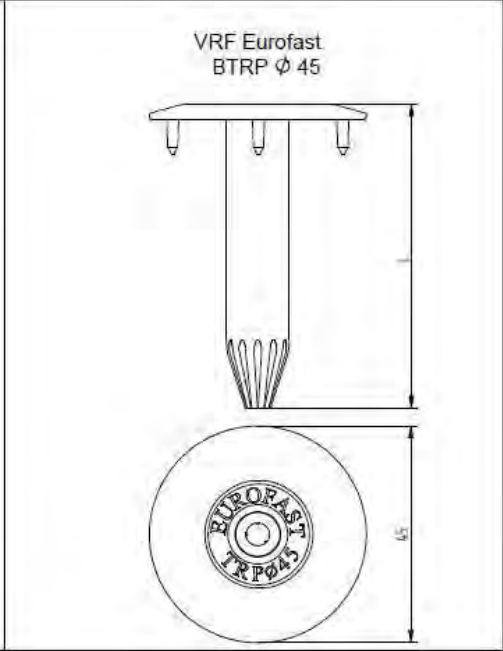

BTRP-45 x L	EFHD 6,3 x L

Van Roij Fasteners Europe b.v.

Combination:
Eurofast BTRP Ø 45 x L
Eurofast EFHD 6,3 x L