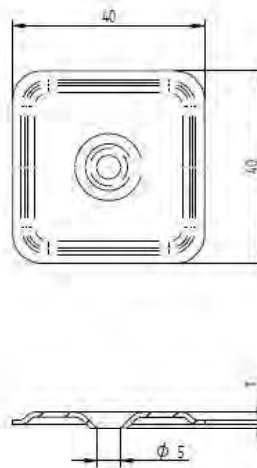

DVP-K-4040H

EDS-S 4,8 x L

Eurofast EDS-S  
4,8 x L

Eurofast  
DVP-K-4040H

Combination:  
Eurofast DVP-K-4040H  
Eurofast EDS-S 4,8 x L

Van Roij Fasteners Europe b.v.  
Jan Tooropstraat 16  
NL-5753 DK Deurne  
copyright © 12.2015