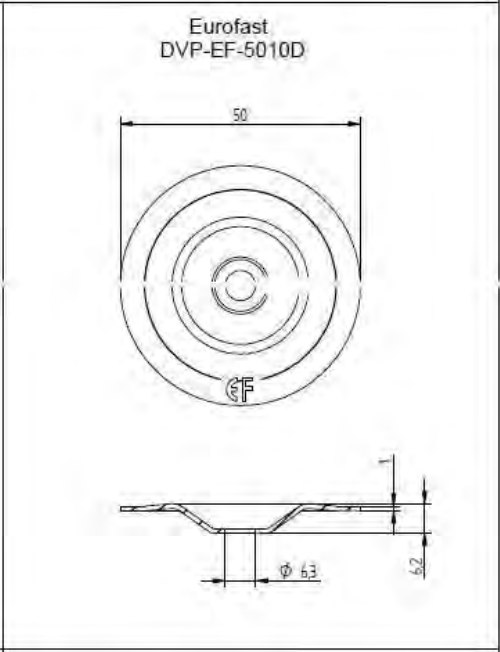

DVP-EF-5010D	EDS-H 5,0 x L

Combination:
Eurofast DVP-EF-5010D
Eurofast EDS-H 5,0 x L

Van Roij Fasteners Europe b.v.
Jan Tooropstraat 16
NL-5753 DK Deurne
copyright © 12.2015