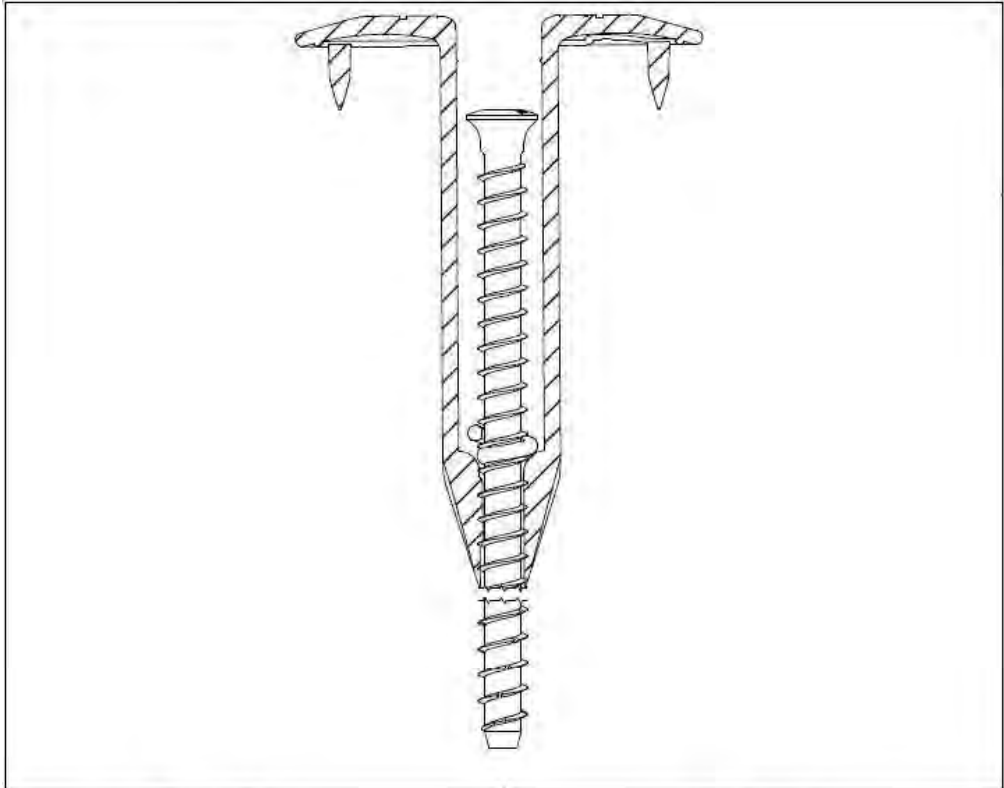

BTRP-45 x L	EAS 6,3 x L

Van Røij Fasteners Europe b.v.

Combination:
Eurofast BTRP $\phi 45$ x L
Eurofast EAS 6,3 x L