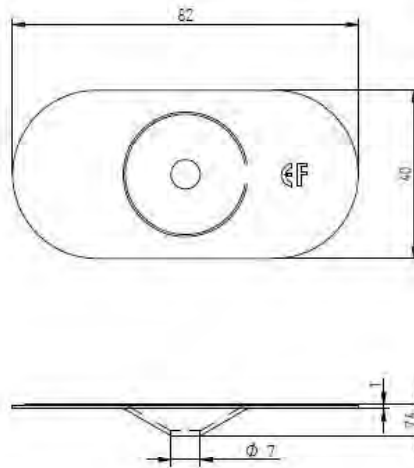

DVP-DF-8240D

EFHD 6,3 x L

Eurofast EFHD  
6,3 x L

Eurofast  
DVP-DF-8240D

Combination:  
Eurofast DVP-DF-8240D  
Eurofast EFHD 6,3 x L

Van Roij Fasteners Europe b.v.  
Jan Tooropstraat 16  
NL-5753 DK Deurne  
copyright © 12.2015