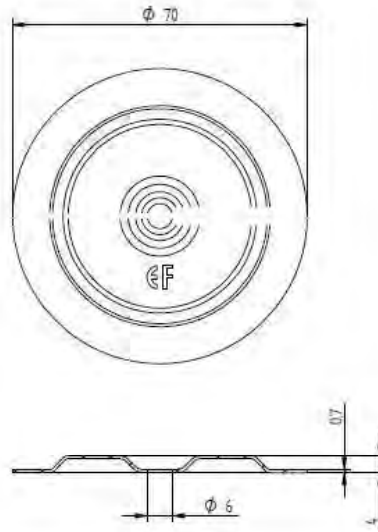

DVP-EF-7007H

EDS-H 5,0 x L

Eurofast EDS-H  
5,0 x L

Eurofast  
DVP-EF-7007H

Combination:  
Eurofast DVP-EF-7007H  
Eurofast EDS-H 5,0 x L

Van Roij Fasteners Europe b.v.  
Jan Tooropstraat 16  
NL-5753 DK Deurne  
copyright © 12.2015