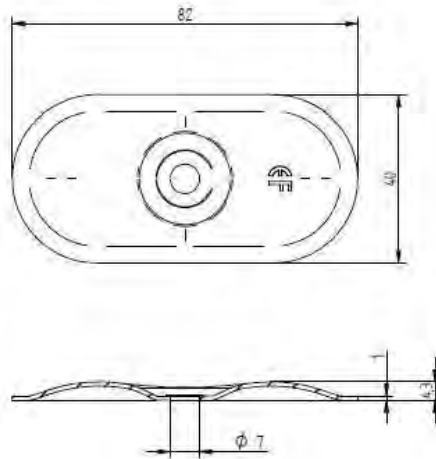

DVP-DF-8240H

EDS-B 5,5 x L

Eurofast EDS-B  
5,5 x L

Eurofast  
DVP-DF-8240H

Combination:  
Eurofast DVP-DF-8240H  
Eurofast EDS-B 5,5 x L

Van Roij Fasteners Europe b.v.  
Jan Tooropstraat 16  
NL-5753 DK Deurne  
copyright © 12.2015