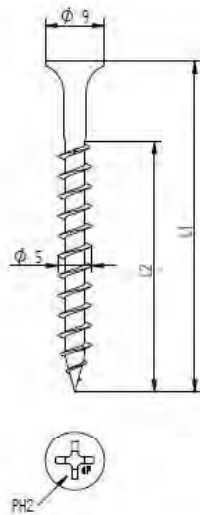

EDF-BAR-F 30 x 2250

EDS-H 5,0 x L

Combination:
Eurofast EDF-BAR-F 30 x 2250
Eurofast EDS-H 5,0 x L

Van Roij Fasteners Europe b.v.
Jan Tooropstraat 16
NL-5753 DK Deurne
copyright © 12.2015