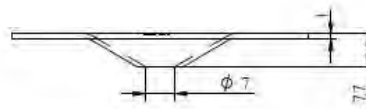

DVP-DF-7070D

EDS-BZT/BGT 4,8 x L

Combination:
Eurofast DVP-DF-7070D
Eurofast EDS-BZT/BGT 4,8 x L

Van Roij Fasteners Europe b.v.
Jan Tooropstraat 16
NL-5753 DK Deume
copyright © 12.2015