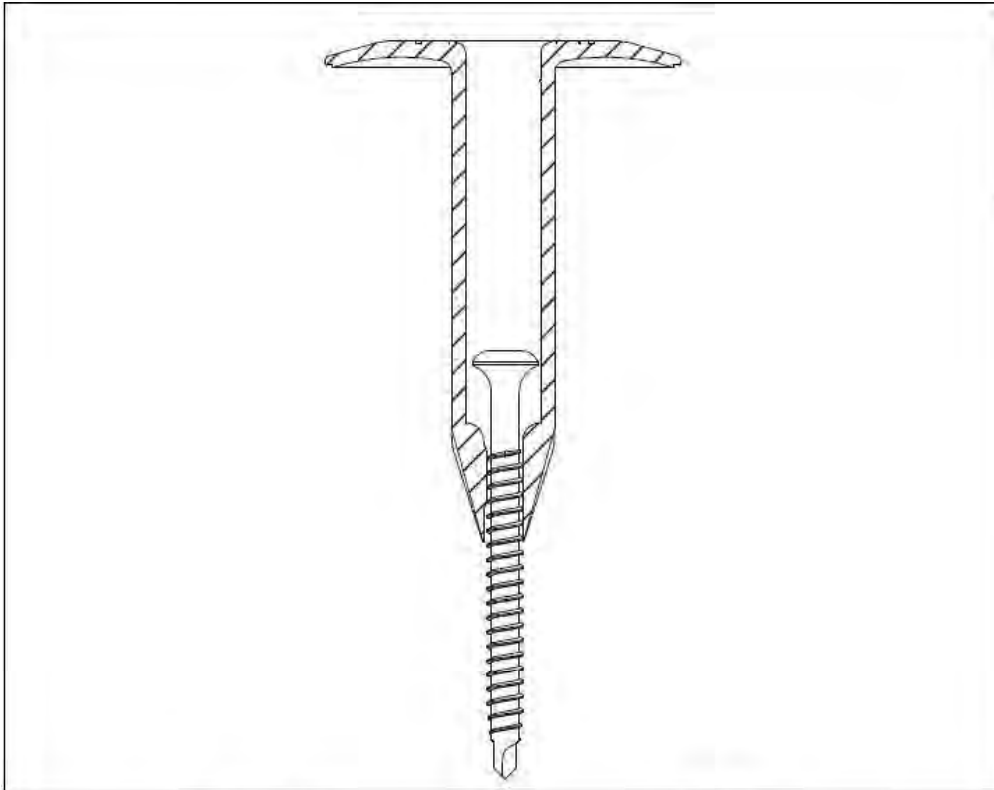

Eurofast
TLK- 45

TLK- 45 x L

EDS-B-4,8 x L

Eurofast EDS-B
4,8 x L