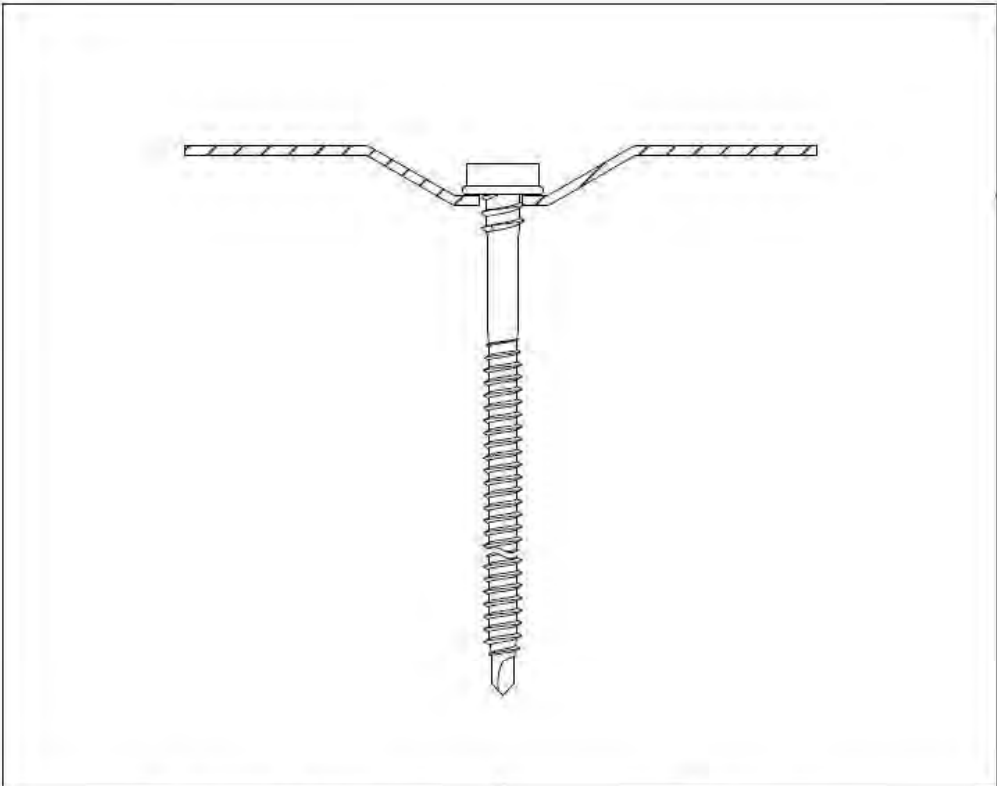

DVP-EF-7010DFR	EDS-BZT/BGT 4,8 x L

Combination:
Eurofast DVP-EF-7010DFR
Eurofast EDS-BZT/BGT 4,8 x L

Van Roij Fasteners Europe b.v.
Jan Tooropstraat 16
NL-5753 DK Deurne
copyright © 12.2015