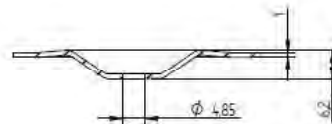

DVP-EF-5010DFR

EDS-H 5,0 x L

Eurofast EDS-H  
5,0 x L

Eurofast  
DVP-EF-5010DFR

Combination:  
Eurofast DVP-EF-5010DFR  
Eurofast EDS-H 5,0 x L

Van Roij Fasteners Europe b.v.  
Jan Tooropstraat 16  
NL-5753 DK Deurne  
copyright © 12.2015