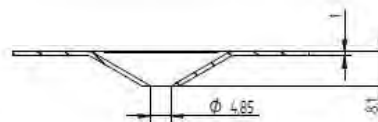

DVP-EF-7070D

EDS-H 5,0 x L

Eurofast EDS-H  
5,0 x L

Eurofast  
DVP-EF-7070D

Combination:  
Eurofast DVP-EF-7070D  
Eurofast EDS-H 5,0 x L

Van Roij Fasteners Europe b.v.  
Jan Tooropstraat 16  
NL-5753 DK Deurne  
copyright © 12.2015