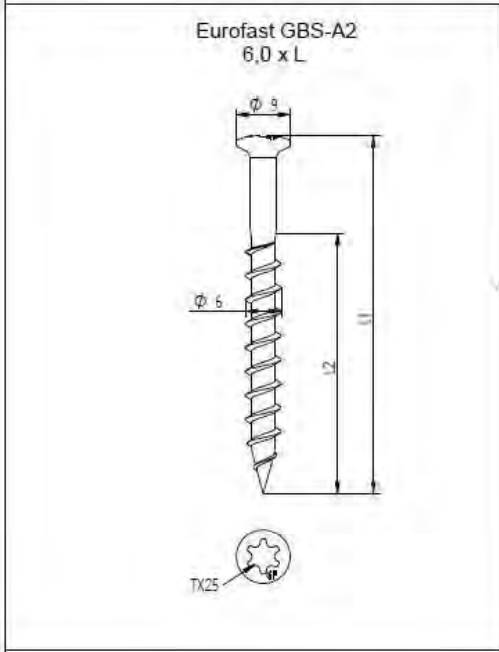

DVP-EF-5010D	GBSA2 6,0 x L

Combination:
Eurofast DVP-EF-5010D
Eurofast GBS-A2 6,0 x L

Van Roij Fasteners Europe b.v.
Jan Tooropstraat 16
NL-5753 DK Deurne
copyright © 12.2015