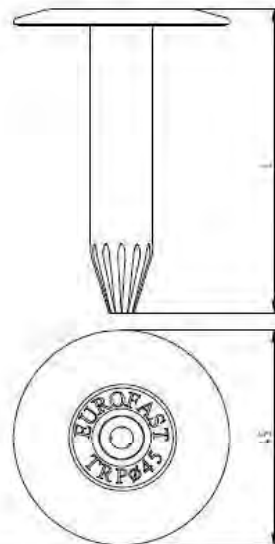

Eurofast EDS-H  
5,0 x L

Eurofast  
TLK- 45

Combination:  
Eurofast TLK- 45 x L  
Eurofast EDS-H 5,0 x L

Van Roij Fasteners Europe b.v.  
Jan Tooropstraat 16  
NL-5753 DK Deurne  
copyright © 12.2015

KMT-15 + DVP-KMT-8240D