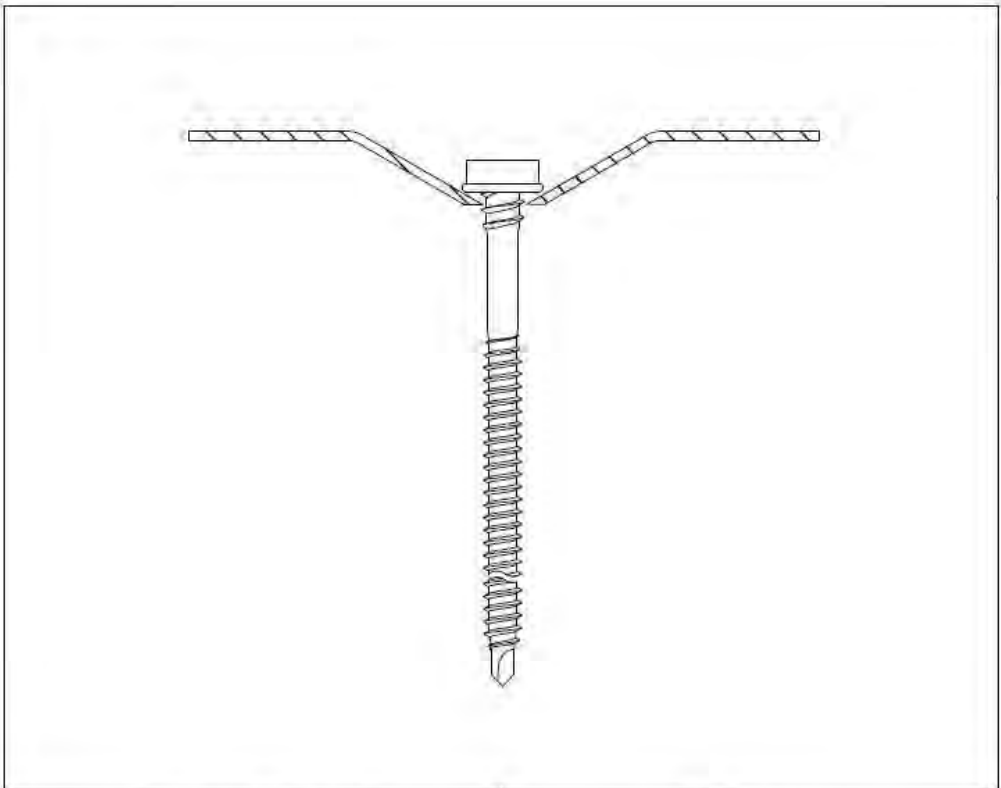

DVP-EF-7070D	EDS-BZTR/BGTR 4,8 x L

Combination:
Eurofast DVP-EF-7070D
Eurofast EDS-BZTR/BGTR 4,8 x L

Van Roij Fasteners Europe b.v.
Jan Tooropstraat 16
NL-5753 DK Deurne
copyright © 12.2015