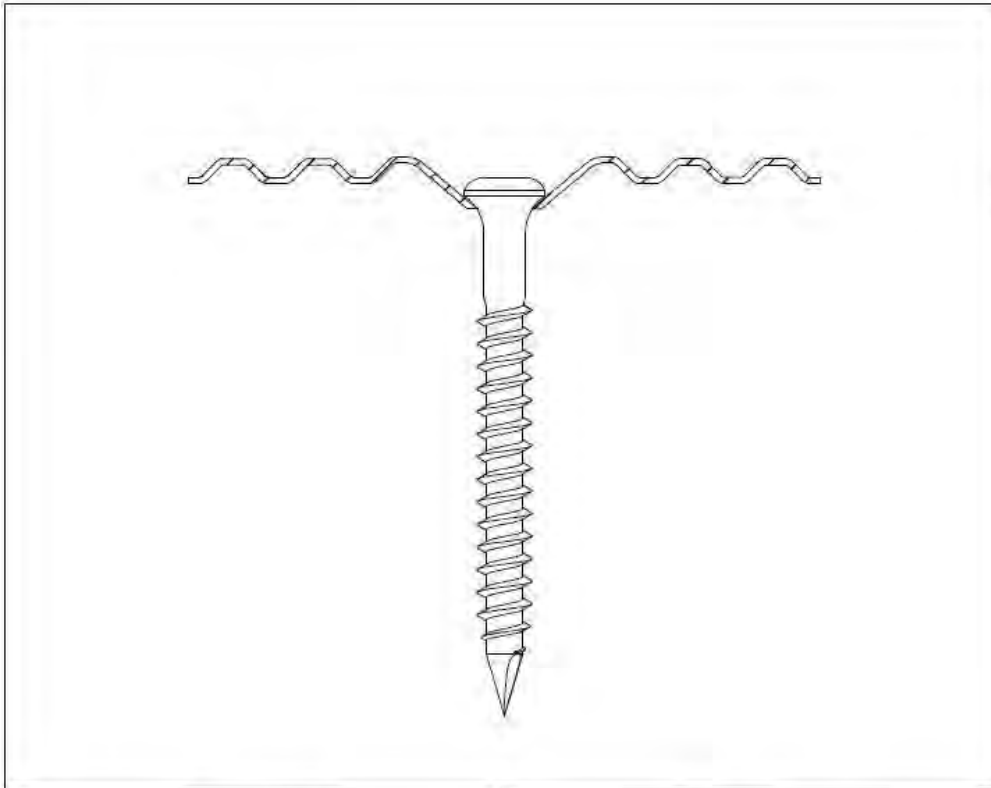

Eurofast
DVP-EF-7007D

DVP-EF-7007D

EFHD 6,3 x L

Eurofast EFHD
6,3 x L