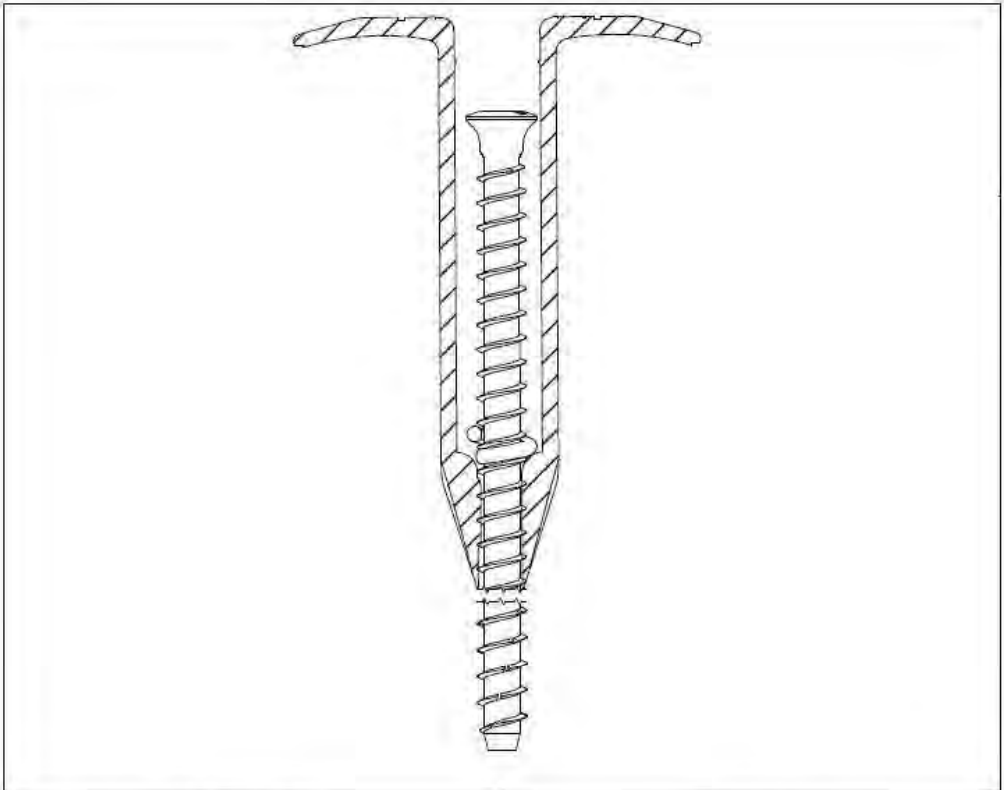

BIO-45 x L	EAS 6,3 x L

Van Roij Fasteners Europe b.v.

Combination:
Eurofast BIO $\phi 45$ x L
Eurofast EAS 6,3 x L