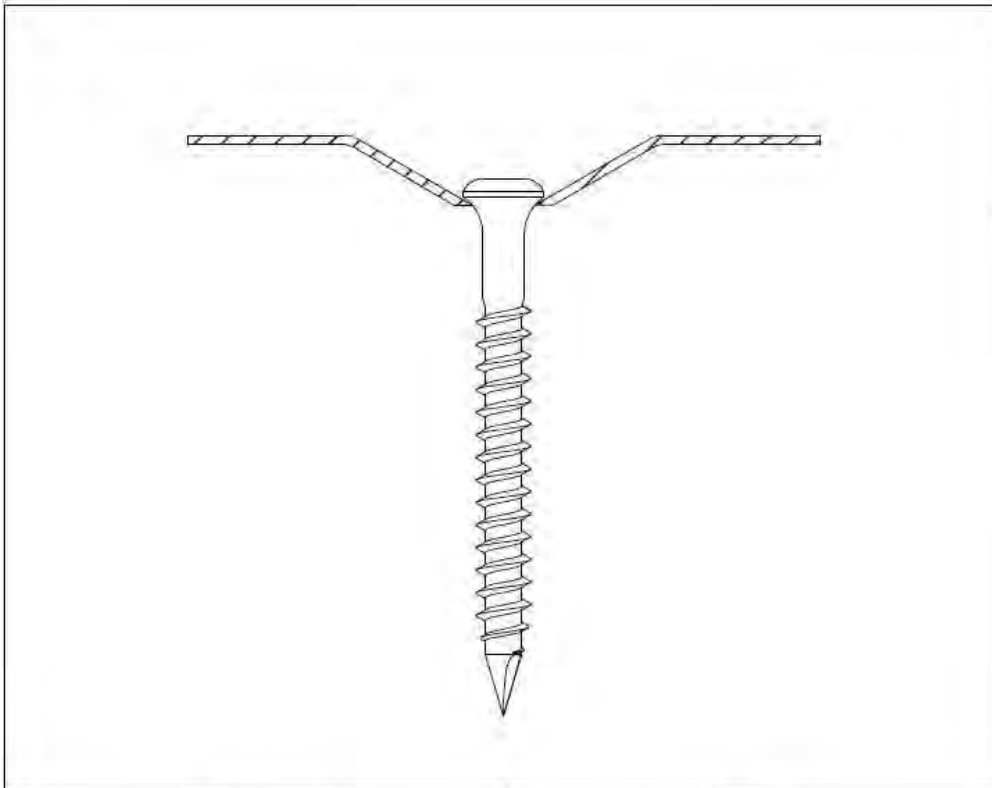

Eurofast
DVP-DF-7070D

DVP-DF-7070D

EFHD 6,3 x L

Eurofast EFHD
6,3 x L