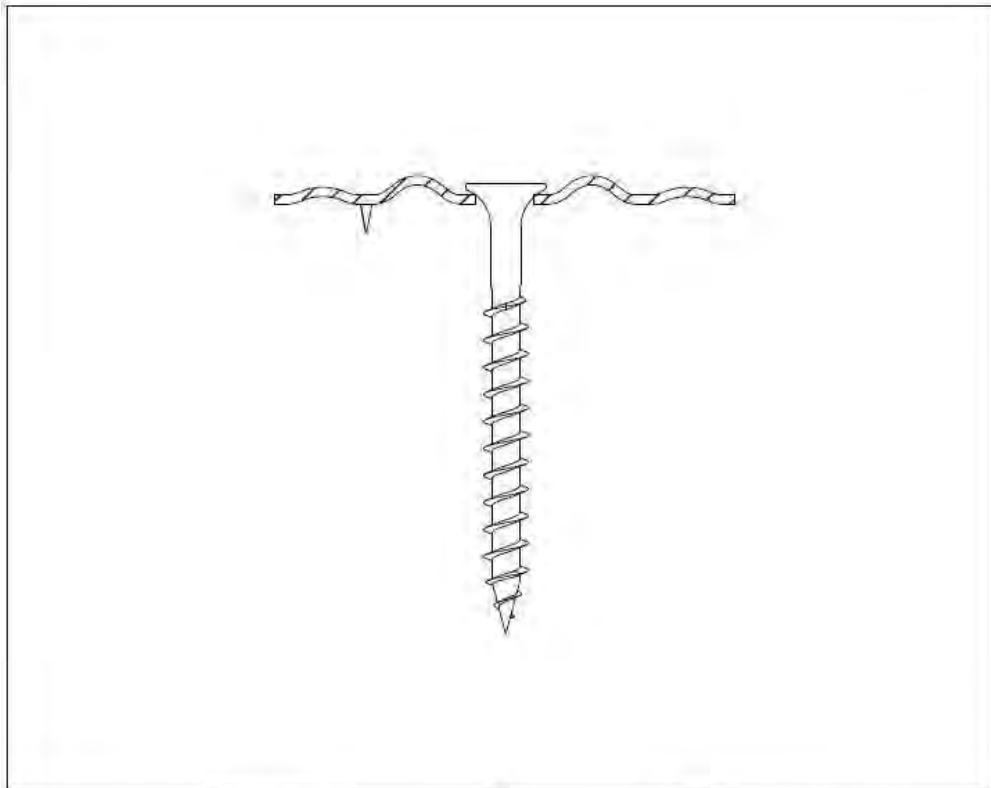

DVPEFZK-8240D

EDS-H 5,0 x L

Eurofast EDS-H  
5,0 x L

Eurofast  
DVPEFZK8240D

Combination:  
Eurofast DVPEFZK8240D  
Eurofast EDS-H 5,0 x L

Van Roij Fasteners Europe b.v.  
Jan Tooropstraat 16  
NL-5753 DK Deurne  
copyright © 12.2015