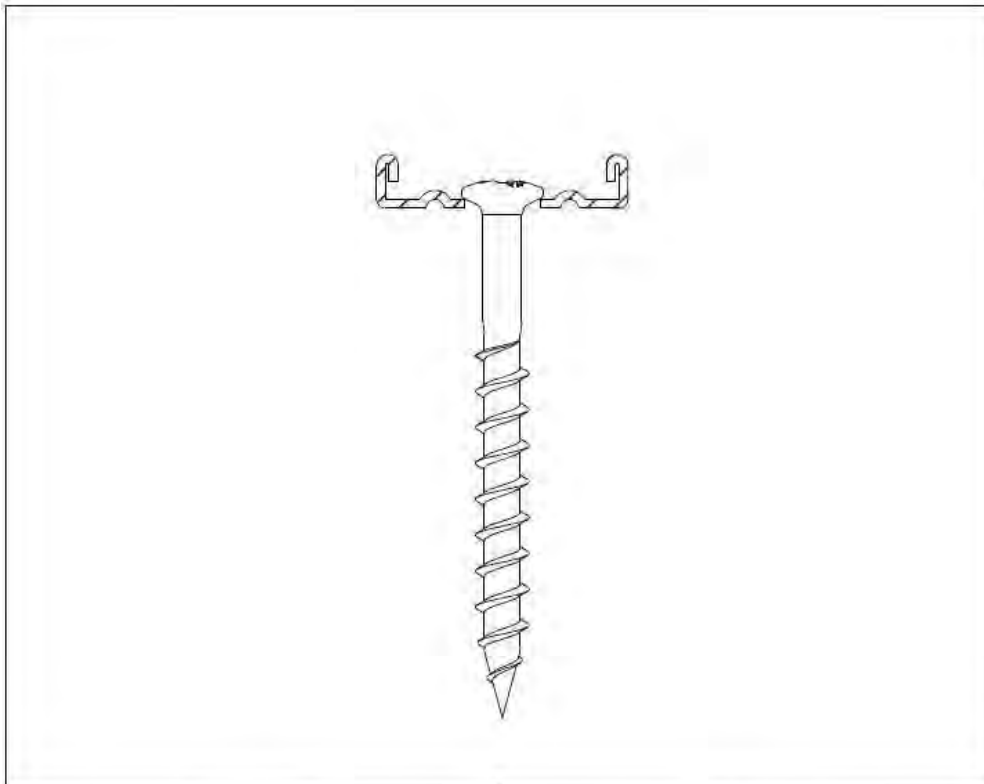

EDF-BAR-FB 30 x 2250

GBS 6,0 x L

**Eurofast GBS**  
6,0 x L

**Eurofast**  
EDF-BAR-FB

Combination:  
Eurofast EDF-BAR-FB 30 x 2250  
Eurofast GBS 6,0 x L

Van Roij Fasteners Europe b.v.  
Jan Tooropstraat 16  
NL-5753 DK Deurne  
copyright © 12.2015