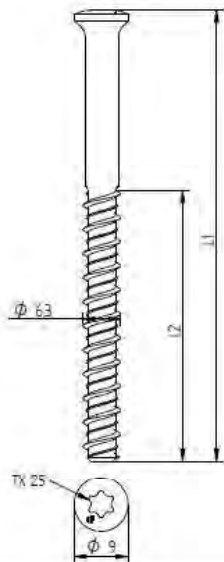

Combination:
Eurofast DVP-DF-8240D
Eurofast EFR 6,3 x L

Van Rijn Fasteners Europe b.v.
Jan Tooropstraat 16
NL-5753 DK Deurne
copyright © 12.2015