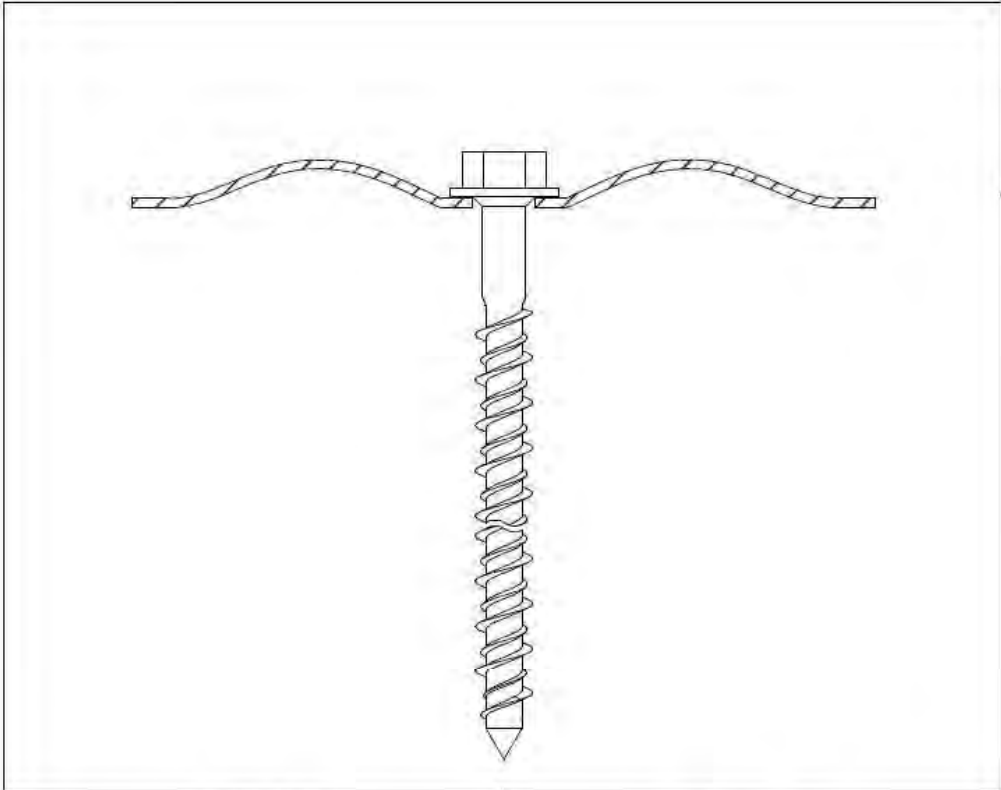

DVP-DF8240XH	DFCF 6,3 x L

Combination:
Eurofast DVP-DF8240XH
Eurofast DFCF 6,3 x L

Van Roij Fasteners Europe b.v.
Jan Tooropstraat 16
NL-5753 DK Deume
copyright © 12.2015