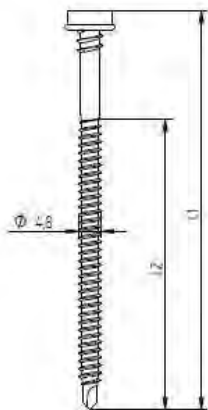

DVP-EF-5010DFR

EDS-BZT/BGT 4,8 x L

Eurofast EDS-BZT/BGT  
4,8 x L

Eurofast  
DVP-EF-5010DFR

Combination:  
Eurofast DVP-EF-5010DFR  
Eurofast EDS-BZT/BGT 4,8 x L

Van Roij Fasteners Europe b.v.  
Jan Tooropstraat 16  
NL-5753 DK Deurne  
copyright © 12.2015