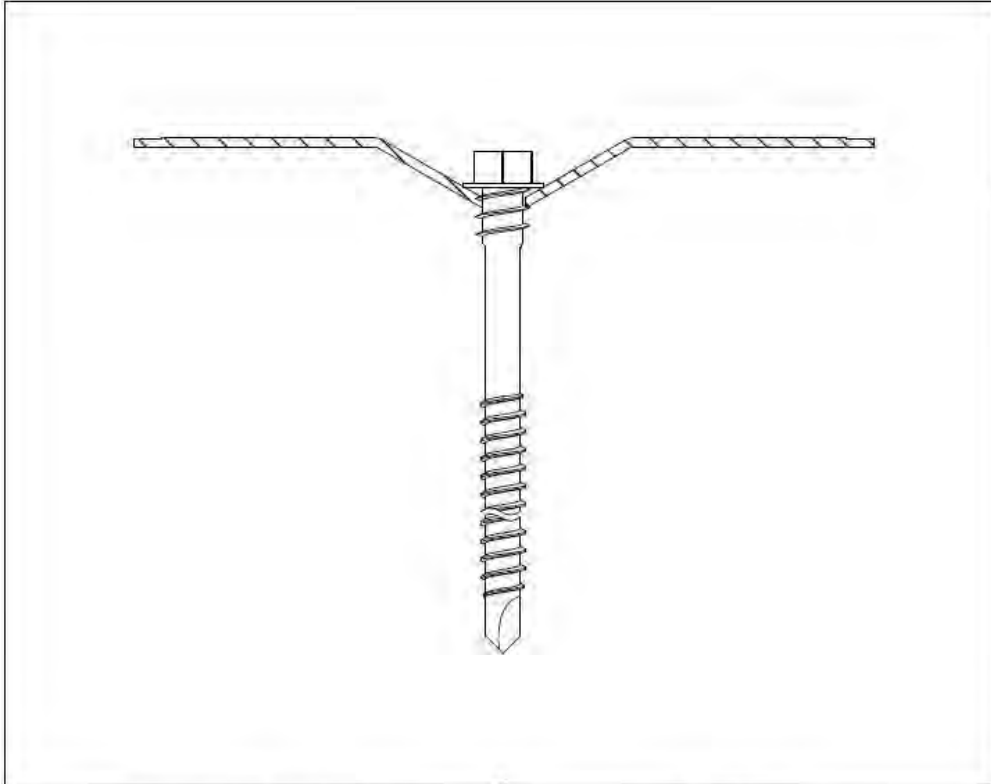

Eurofast
DVP-EF-8240D

DVP-EF-8240D

EDS-BZTHD/BGTHD 4,8 x L

Eurofast EDS-BZTHD/BGTHD
4,8 x L