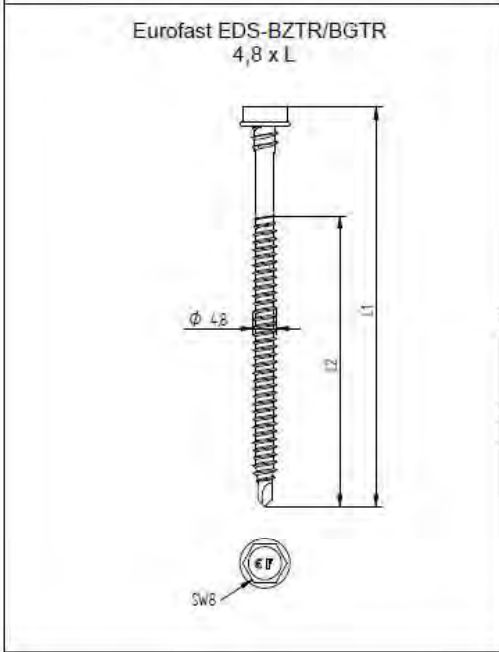

DVP-EF-7070D	EDS-BZTR/BGTR 4,8 x L

Combination:
Eurofast DVP-EF-7070D
Eurofast EDS-BZTR/BGTR 4,8 x L

Van Roij Fasteners Europe b.v.
Jan Tooropstraat 16
NL-5753 DK Deurne
copyright © 12.2015