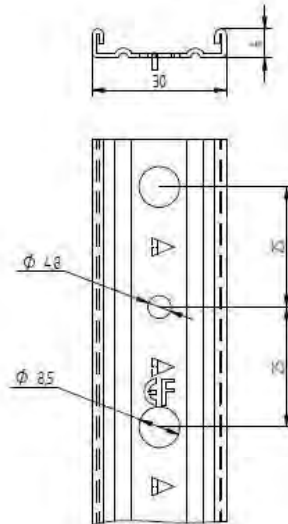

EDF-BAR-FB 30 x 2250

EDS-H 5,0 x L

Eurofast EDS-H  
5,0 x L

Eurofast  
EDF-BAR-FB

Combination:  
Eurofast EDF-BAR-FB 30 x 2250  
Eurofast EDS-H 5,0 x L

Van Roij Fasteners Europe b.v.  
Jan Tooropstraat 16  
NL-5753 DK Deurne  
copyright © 12.2015