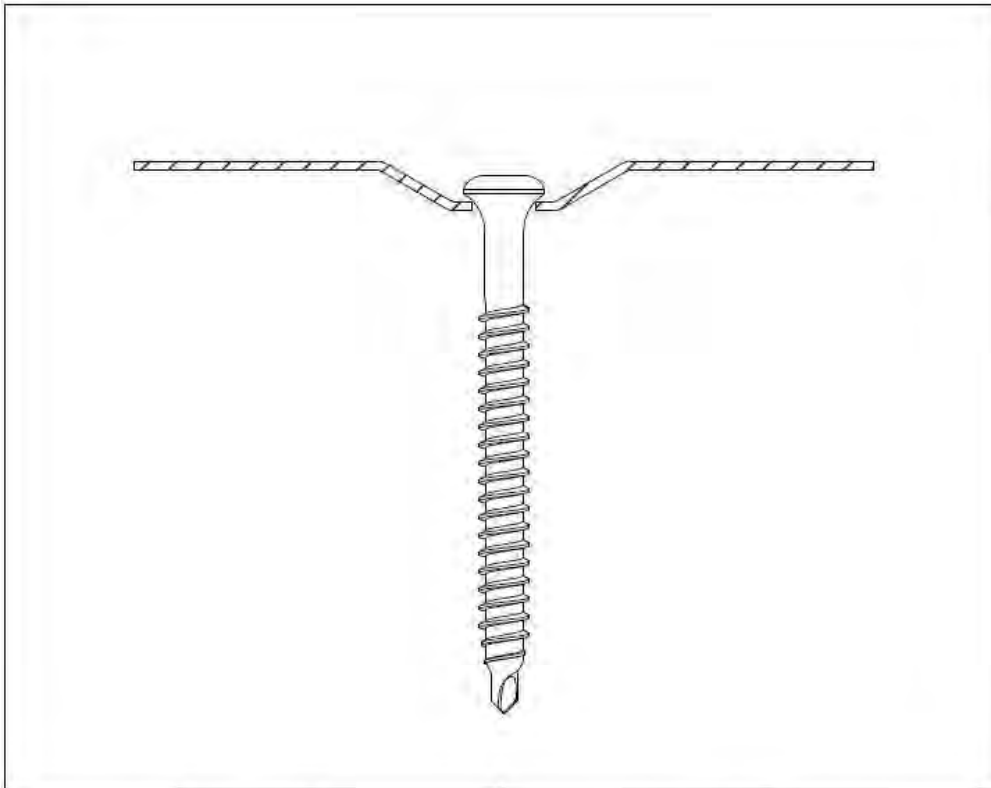

DVP-DF-8240XH

EDS-B-5,5 x L

Combination:  
Eurofast DVP-DF8240XH  
Eurofast EDS-B 5,5 x L

Van Rijn Fasteners Europe b.v.  
Jan Tooropstraat 16  
NL-5753 DK Deurne  
copyright © 12.2015

DVP-DF-8240R

EDS-B-5,5 x L