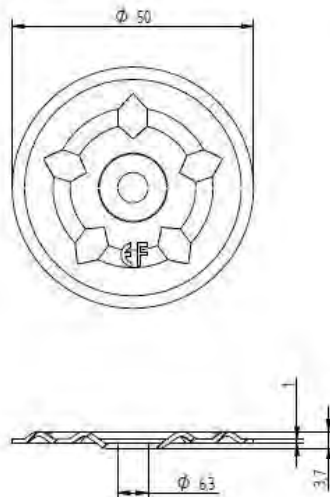

DVP-EF-5010N

EFR 6,3 x L

Eurofast EFR  
6,3 x L

Eurofast  
DVP-EF-5010N

Combination:  
Eurofast DVP-EF-5010N  
Eurofast EFR 6,3 x L

Van Rijn Fasteners Europe b.v.  
Jan Tooropstraat 16  
NL-5753 DK Deurne  
copyright © 12.2015