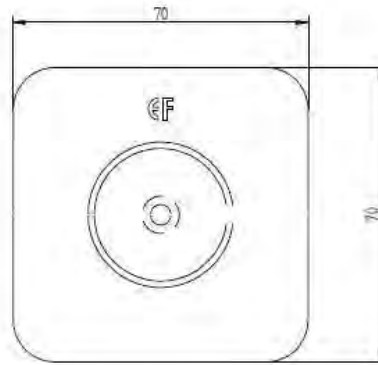

DVP-EF-7070D

EDS-H 5,0 x L

Eurofast EDS-H  
5,0 x L

Eurofast  
DVP-EF-7070D

Combination:  
Eurofast DVP-EF-7070D  
Eurofast EDS-H 5,0 x L

Van Roij Fasteners Europe b.v.  
Jan Tooropstraat 16  
NL-5753 DK Deurne  
copyright © 12.2015