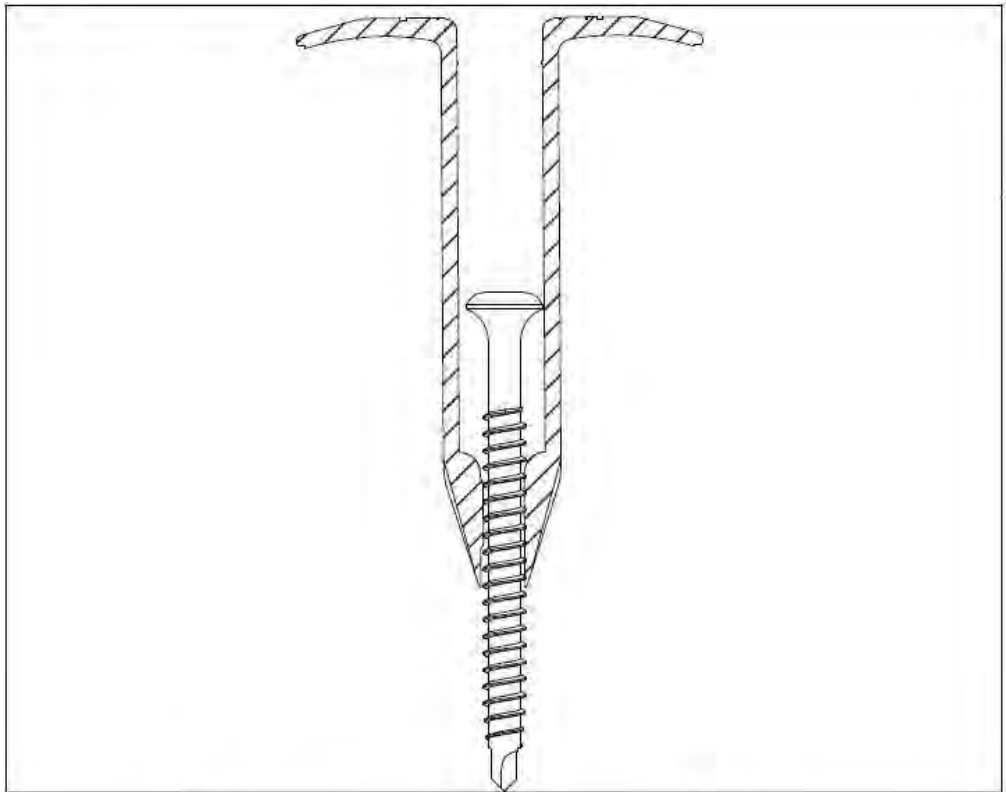

Eurofast
TRP-45

TRP-45 x L	EDS-B-4,8 x L

Eurofast EDS-B
4,8 x L