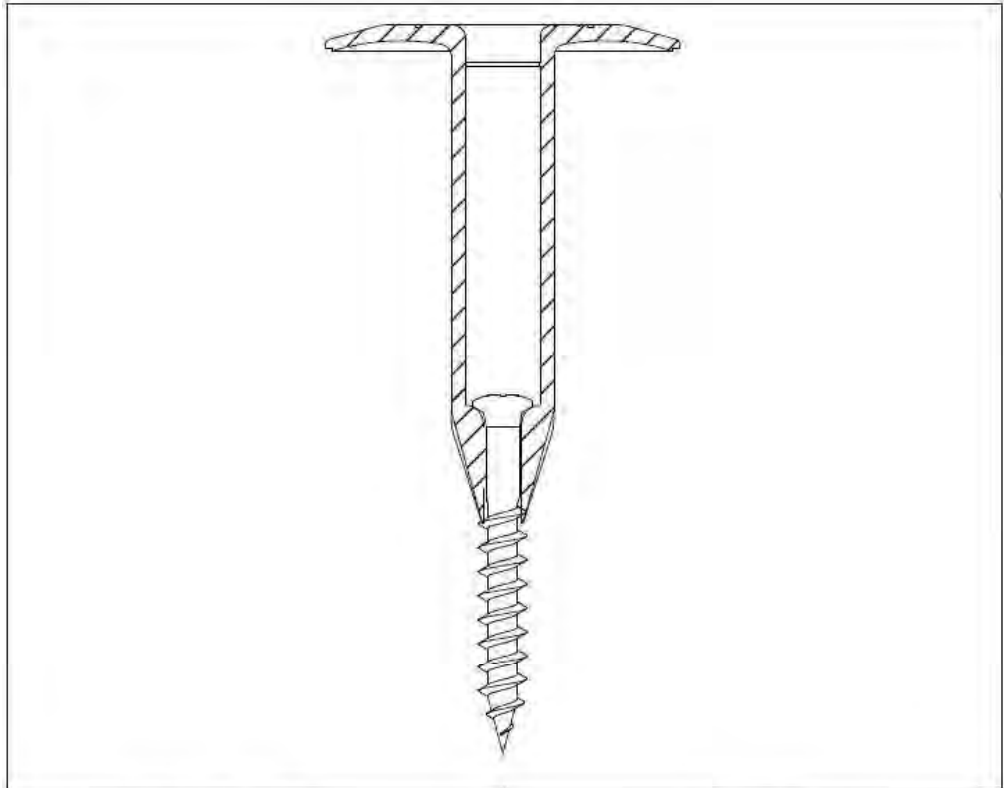

TLK Ø75

GBS 8,0 x L

VRF Eurofast GBS  
8,0 x L

VRF Eurofast  
TLK Ø 75

Van Roij Fasteners Europe b.v.

Combination:  
Eurofast TLK Ø 75 x L  
Eurofast GBS 8,0 x L

TLK- 45 x L	GBS 8,0 x L
-------------	-------------