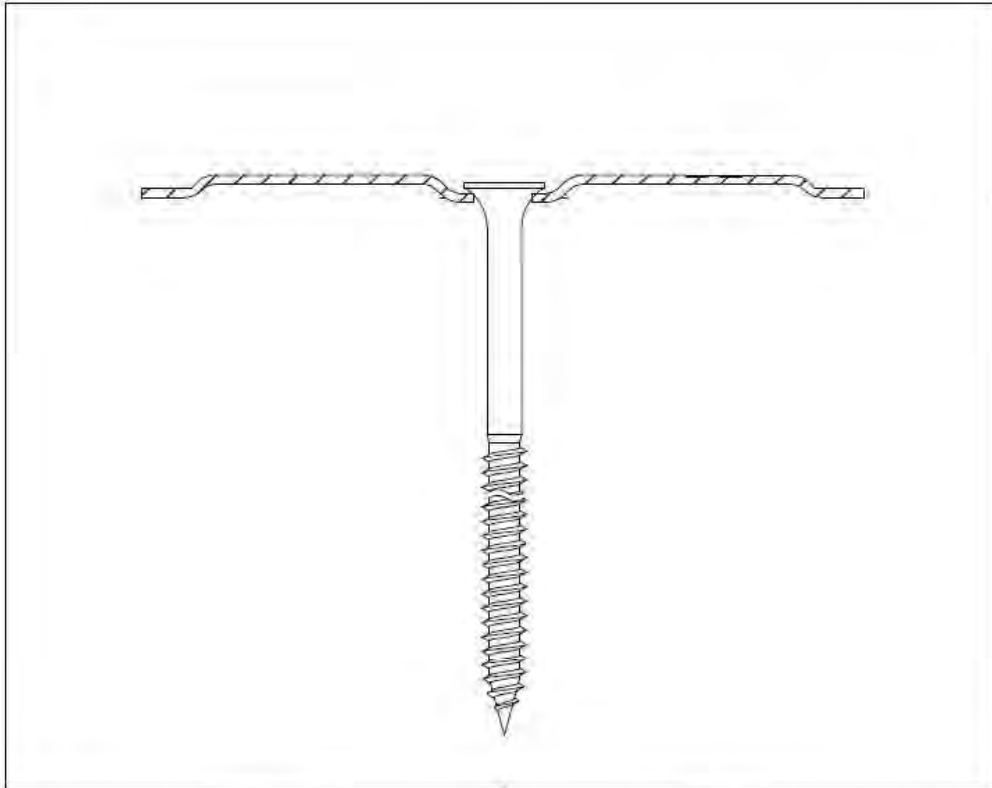

DVP-EF-8240D

EDS-S 4,8 x L

Eurofast EDS-S  
4,8 x L

Eurofast  
DVP-EF-8240D

Combination:  
Eurofast DVP-EF-8240D  
Eurofast EDS-S 4,8 x L

Van Roij Fasteners Europe b.v.  
Jan Tooropstraat 16  
NL-5753 DK Deurne  
copyright © 12.2015