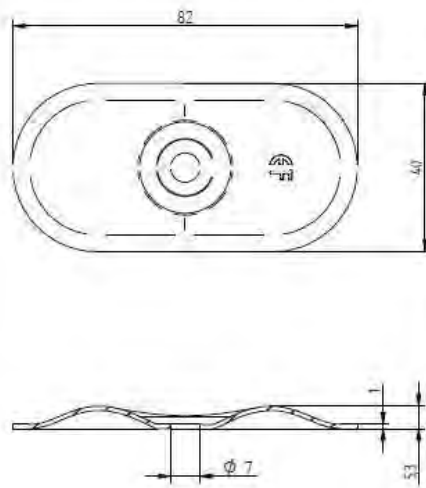

DVP-DF-8240XH

EDS-BZTHD/BGTHD 4,8 x L

Eurofast EDS-BZTHD/BGTHD  
4,8 x L

Eurofast  
DVP-DF8240XH

Combination:  
Eurofast DVP-DF8240XH  
Eurofast EDS-BZTHD/BGTHD 4,8 x L

Van Røij Fasteners Europe b.v.  
Jan Tooropstraat 16  
NL-5753 DK Deurne  
copyright © 12.2015