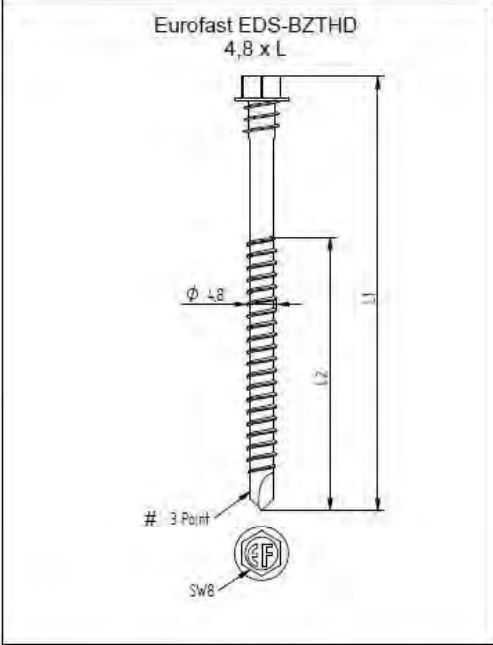

EDF-BAR-FB 30 x 2250	EDS-BZTHD 4,8 x L

Combination:
Eurofast EDF-BAR-FB 30 x 2250
Eurofast EDS-BZTHD 4,8 x L

Van Røij Fasteners Europe b.v.
Jan Tooropstraat 16
NL-5753 DK Deurne
copyright © 12.2015