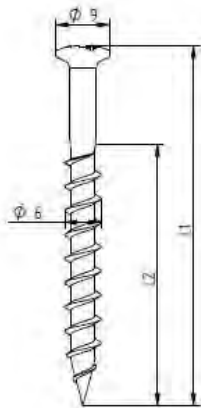

Eurofast GBS
6,0 x L