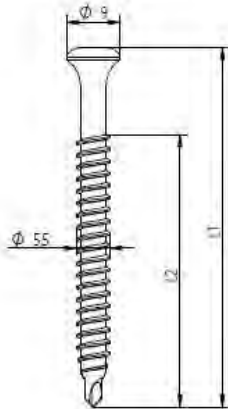

Eurofast EDS-B
5,5 x L