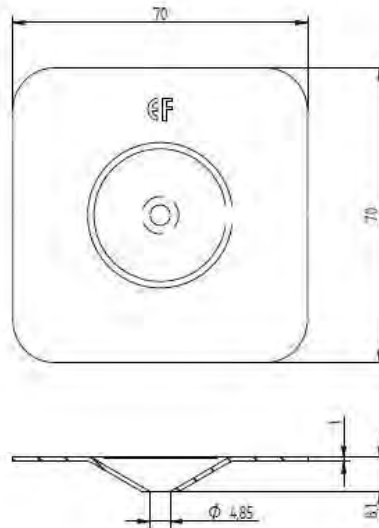

DVP-EF-7070D

EDS-BZT/BGT 4,8 x L

Eurofast EDS-BZT/BGT  
4,8 x L

Eurofast  
DVP-EF-7070D

Combination:  
Eurofast DVP-EF-7070D  
Eurofast EDS-BZT/BGT 4,8 x L

Van Roij Fasteners Europe b.v.  
Jan Tooropstraat 16  
NL-5753 DK Deurne  
copyright © 12.2015