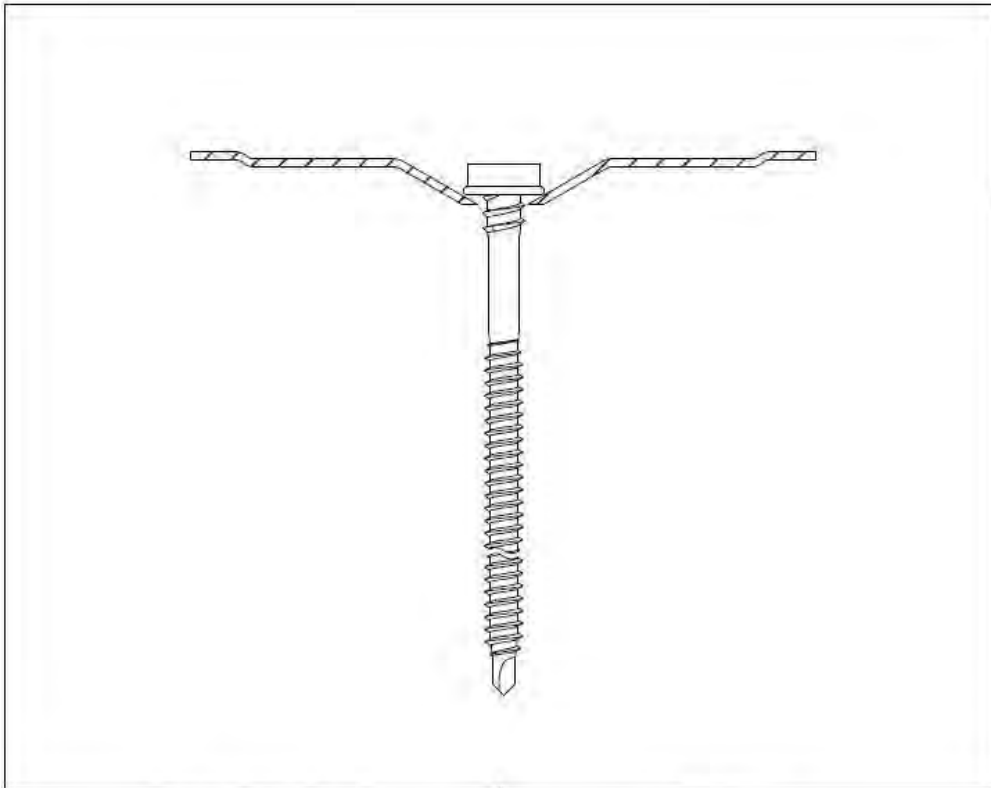

Eurofast
DVP-EF-8040D

DVP-EF-8040D

EDS-BZT/BGT 4,8 x L

Eurofast EDS-BZT/BGT
4,8 x L