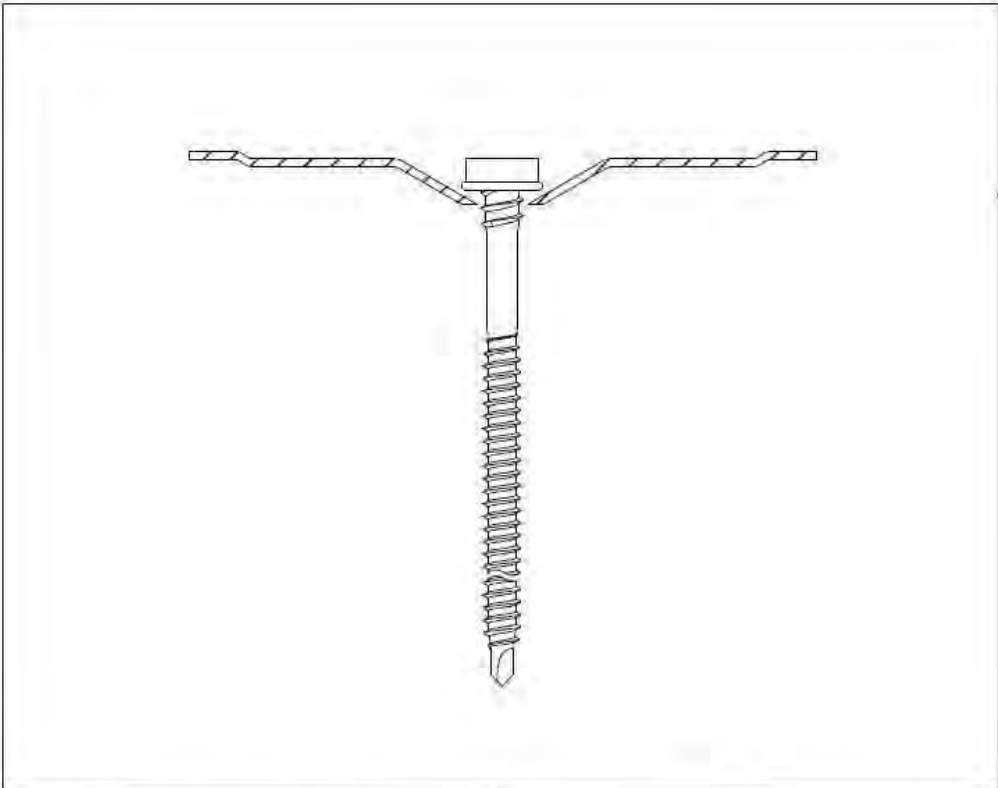

DVP-EF-8040D	EDS-BZTR/BGTR 4,8 x L

Combination:
Eurofast DVP-EF-8040D
Eurofast EDS-BZTR/BGTR 4,8 x L

Van Roij Fasteners Europe b.v.
Jan Tooropstraat 16
NL-5753 DK Deurne
copyright © 12.2015