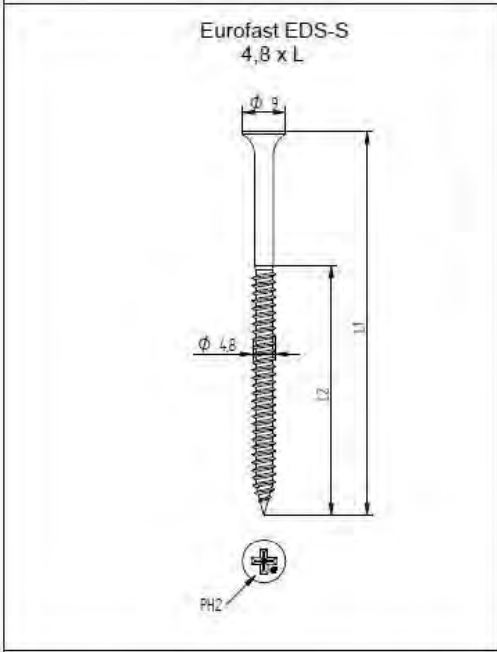

DVP-DF-8240H	EDS-S 4,8 x L

Combination:
Eurofast DVP-DF-8240H
Eurofast EDS-S 4,8 x L

Van Roij Fasteners Europe b.v.
Jan Tooropstraat 16
NL-5753 DK Deurne
copyright © 12.2015