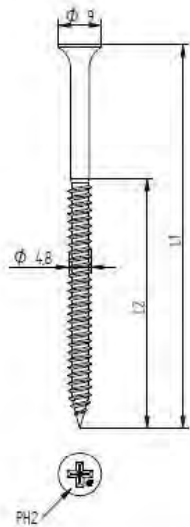

Combination:
Eurofast DVP-DF-8240D
Eurofast EDS-S 4,8 x L

Van Roij Fasteners Europe b.v.
Jan Tooropstraat 16
NL-5753 DK Deume
copyright © 12.2015