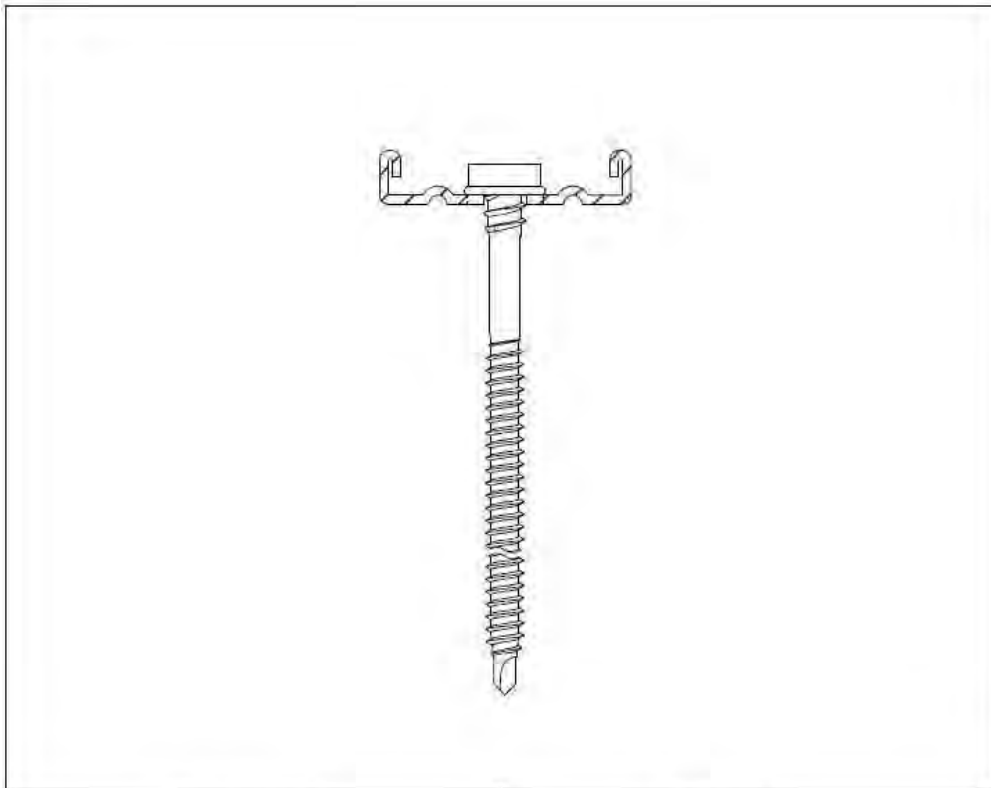

Eurofast
EDF-BAR-F

EDF-BAR-F 30 x 2250

EDS-BZT 4,8 x L

Eurofast EDS-BZT
4,8 x L