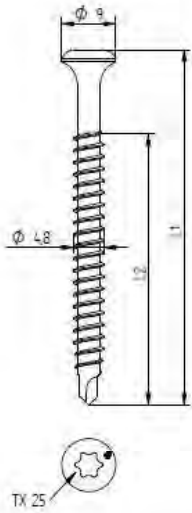

DVP-DFB-8240D

EDS-SRB 4,8 x L

Combination:
Eurofast DVP-DFB8240D
Eurofast EDS-SRB 4,8 x L

Van Rijn Fasteners Europe b.v.
Jan Tooropstraat 16
NL-5753 DK Deurne
copyright © 12.2015