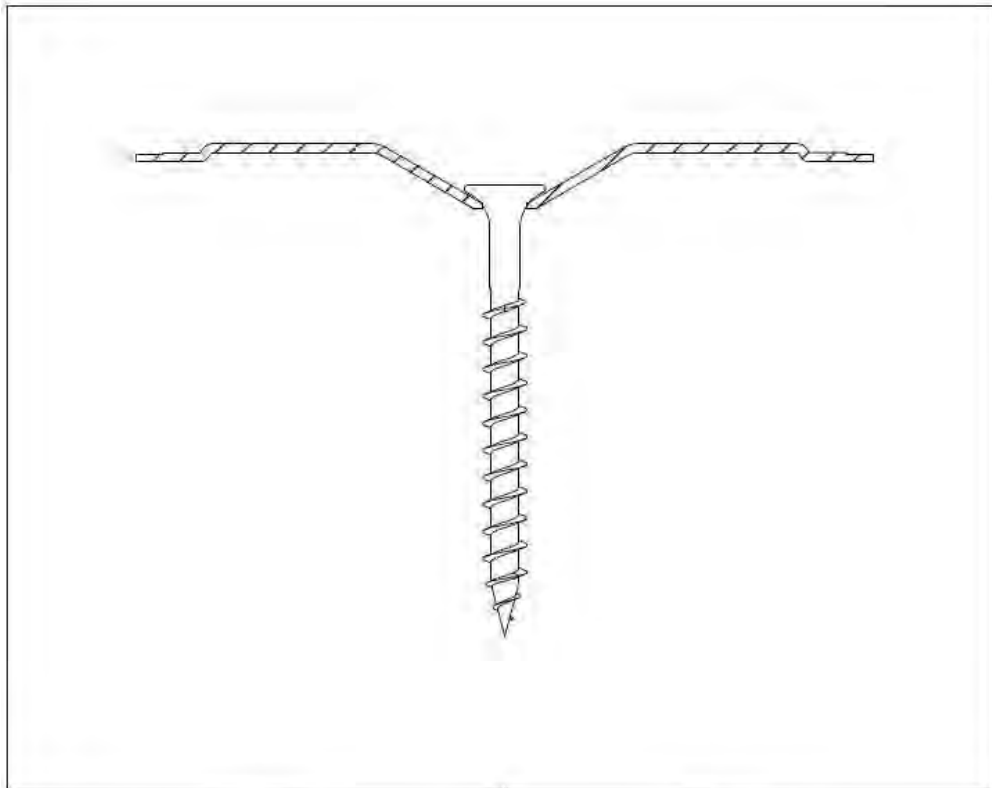

Eurofast
DVPEFZK8240D

DVPEFZK-8240D

EDS-H 5,0 x L

Eurofast EDS-H
5,0 x L