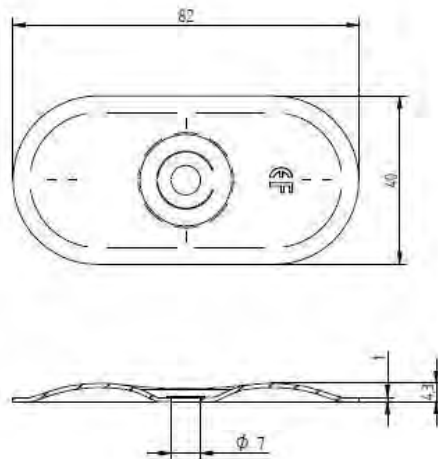

DVP-DF-8240H

EFHD 6,3 x L

Eurofast EFHD  
6,3 x L

Eurofast  
DVP-DF-8240H

Combination:  
Eurofast DVP-DF-8240H  
Eurofast EFHD 6,3 x L

Van Roij Fasteners Europe b.v.  
Jan Tooropstraat 16  
NL-5753 DK Deurne  
copyright © 12.2015