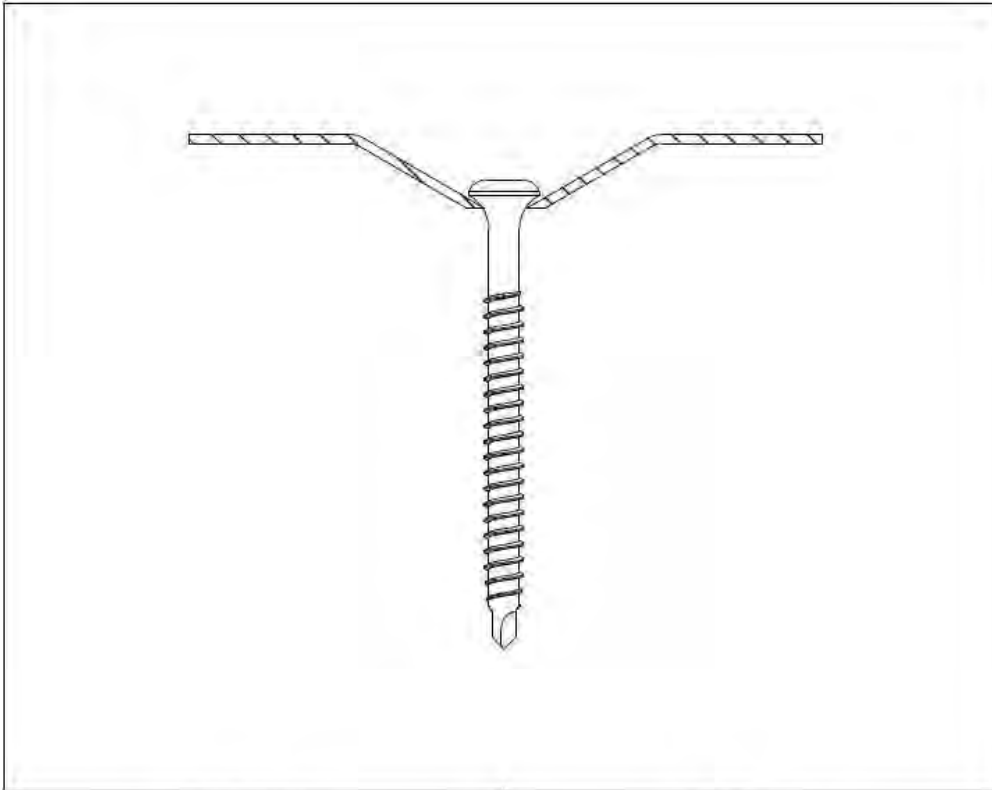

**Eurofast
DVP-EF-7070D**

DVP-EF-7070D

EDS-B-4,8 x L

**Eurofast EDS-B
4,8 x L**