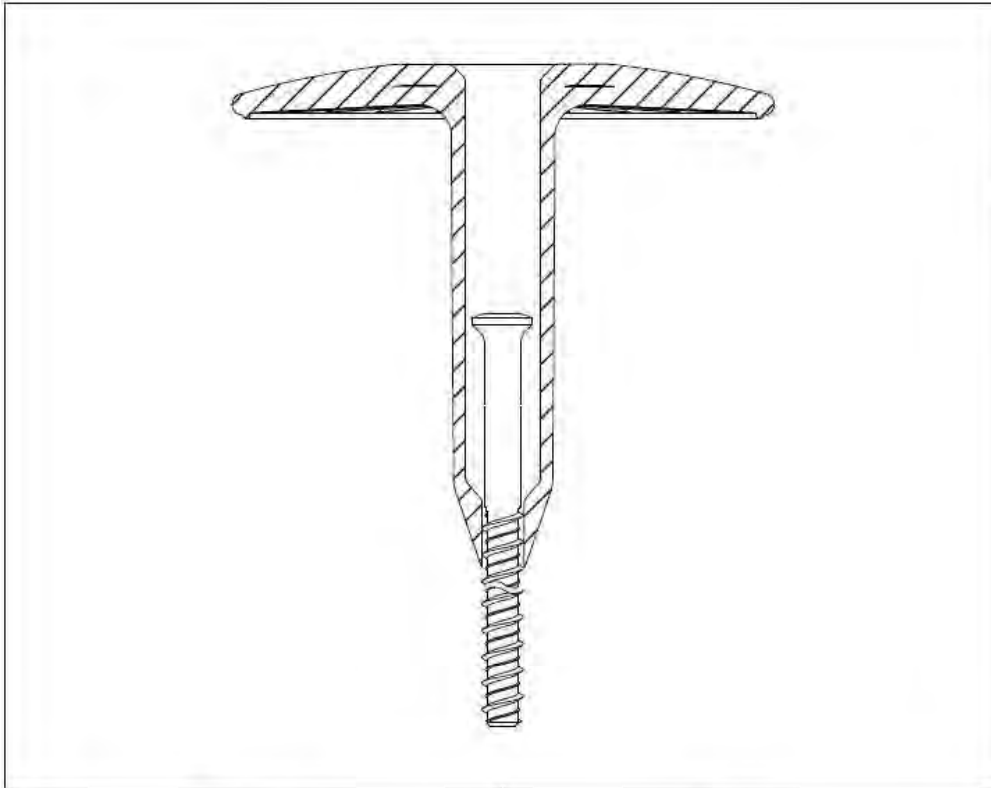

Eurofast
TLK-75

TLK-75

EFR 6,3 x L

Eurofast EFR
6,3 x L