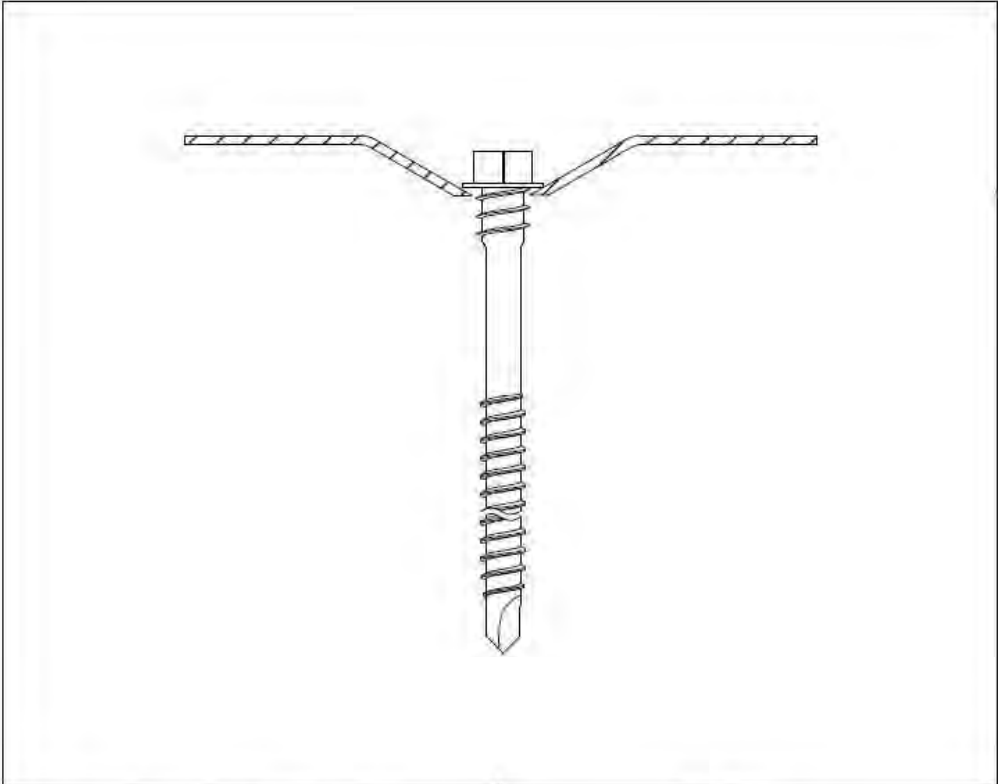

DVP-EF-7010D	EDS-BZTHD/BGTHD 4,8 x L

Combination:
Eurofast DVP-EF-7010D
Eurofast EDS-BZTHD/BGTHD 4,8 x L

Van Roij Fasteners Europe b.v.
Jan Tooropstraat 16
NL-5753 DK Deume
copyright © 12.2015