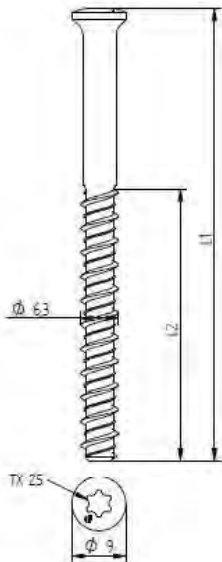

Eurofast EFR
6,3 x L