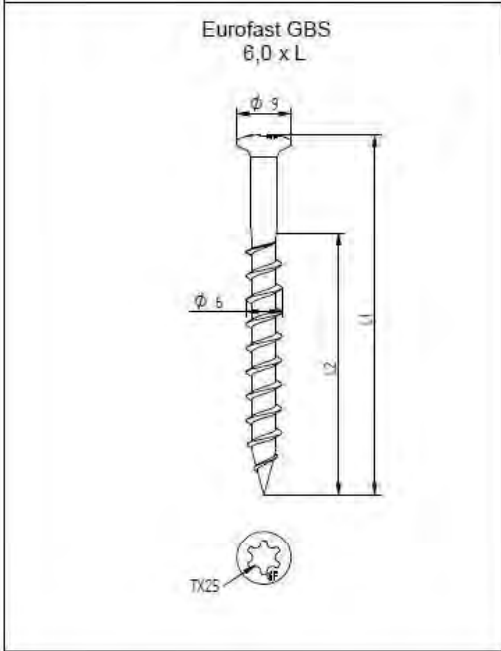

DVP-EF-51N	GBS 6,0 x L

Combination:
Eurofast DVP-EF-51N
Eurofast GBS 6,0 x L

Van Roij Fasteners Europe b.v.
Jan Tooropstraat 16
NL-5753 DK Deurne
copyright © 12.2015