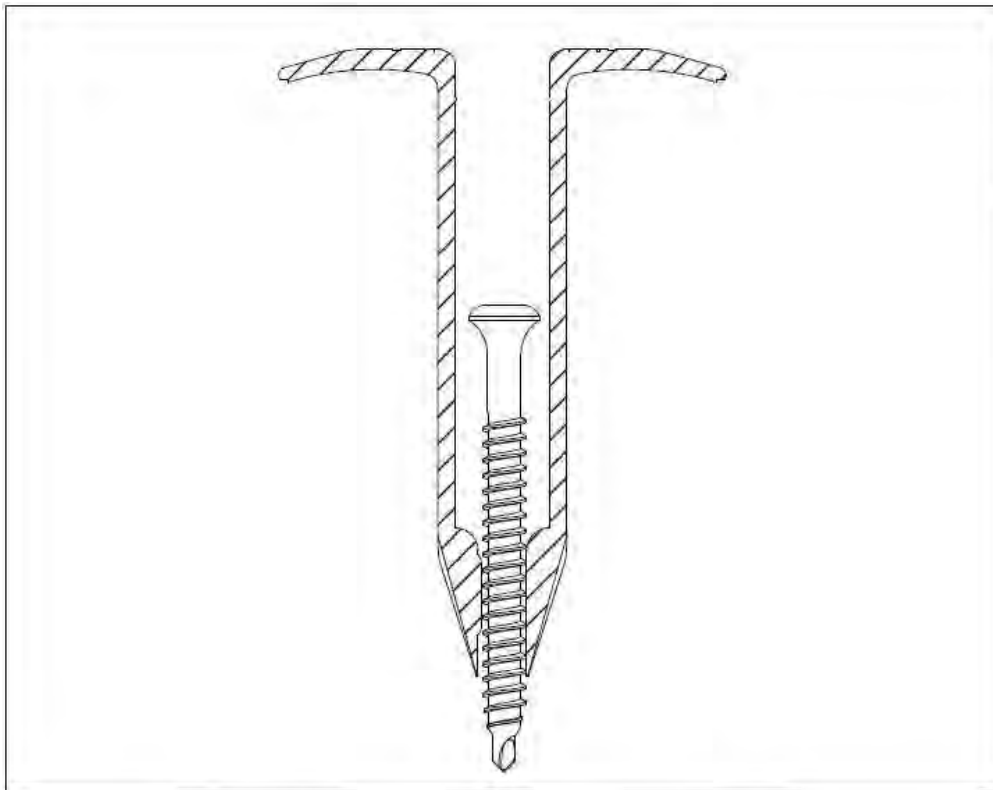

BIO-45-L	EDS-B 5,5 x L

Combination: Eurofast BIO-45-L Eurofast EDS-B 5,5 x L	Van Roij Fasteners Europe b.v. Jan Tooropstraat 16 NL-5753 DK Deurne copyright © 12.2015