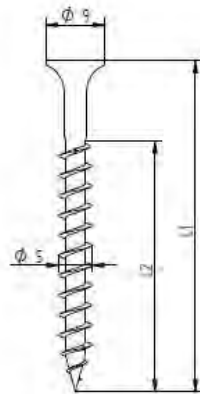

DVP-EF-51N

EDS-H 5,0 x L

Combination:
Eurofast DVP-EF-51N
Eurofast EDS-H 5,0 x L

Van Roij Fasteners Europe b.v.
Jan Tooropstraat 16
NL-5753 DK Deurne
copyright © 12.2015