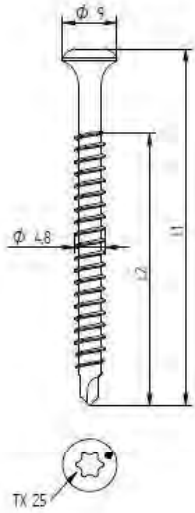

Eurofast EDS-SRB
4,8 x L