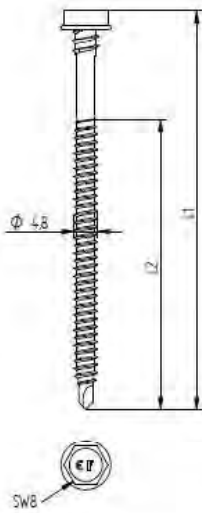

Eurofast EDS-BZTR/BGTR
4,8 x L