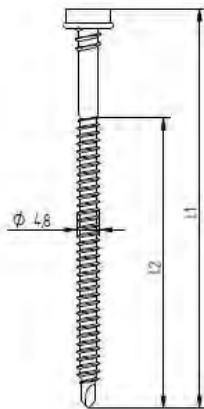

DVP-DF-8240R

EDS-BZT/BGT 4,8 x L

Combination:
Eurofast DVP-DF-8240R
Eurofast EDS-BZT/BGT 4,8 x L

Van Roij Fasteners Europe b.v.
Jan Tooropstraat 16
NL-5753 DK Deurne
copyright © 12.2015