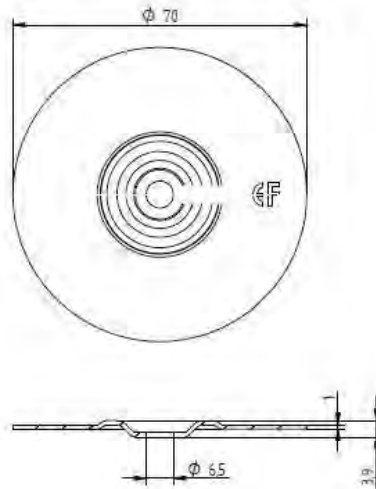

Combination:
Eurofast DVP-EF-7010N
Eurofast EDS-S 4,8 x L

Van Roij Fasteners Europe b.v.
Jan Tooropstraat 16
NL-5753 DK Deurne
copyright © 12.2015