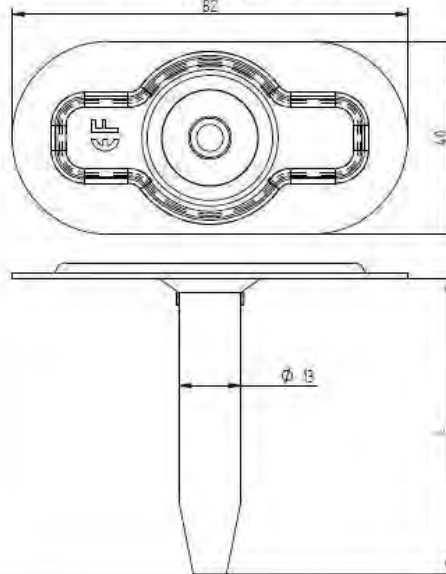

KMT-15 + DVPKMT-8240D

EDS-B-5,5 x L

Eurofast EDS-B  
5,5 x L

Eurofast KMT-15  
Eurofast DVPKMT-8240D

Combination:  
Eurofast KMT-15 + DVPKMT-8240D  
Eurofast EDS-B 5,5 x L

Van Roij Fasteners Europe b.v.  
Jan Tooropstraat 16  
NL-5753 DK Deurne  
copyright © 12.2015