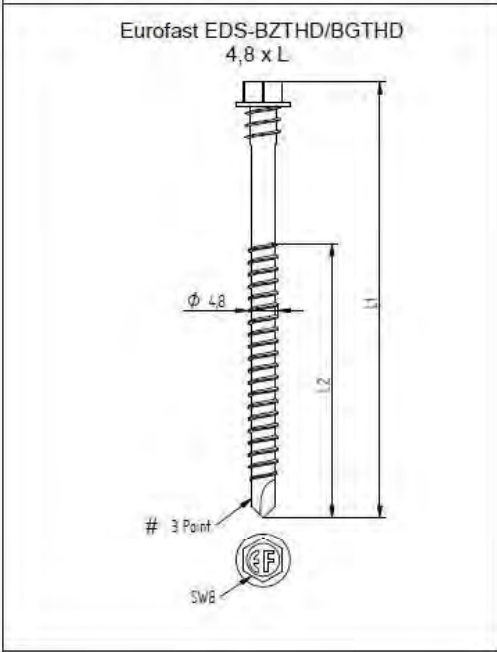

DVP-EF-7010D	EDS-BZTHD/BGTHD 4,8 x L

Combination:
Eurofast DVP-EF-7010D
Eurofast EDS-BZTHD/BGTHD 4,8 x L

Van Roij Fasteners Europe b.v.
Jan Tooropstraat 16
NL-5753 DK Deume
copyright © 12.2015