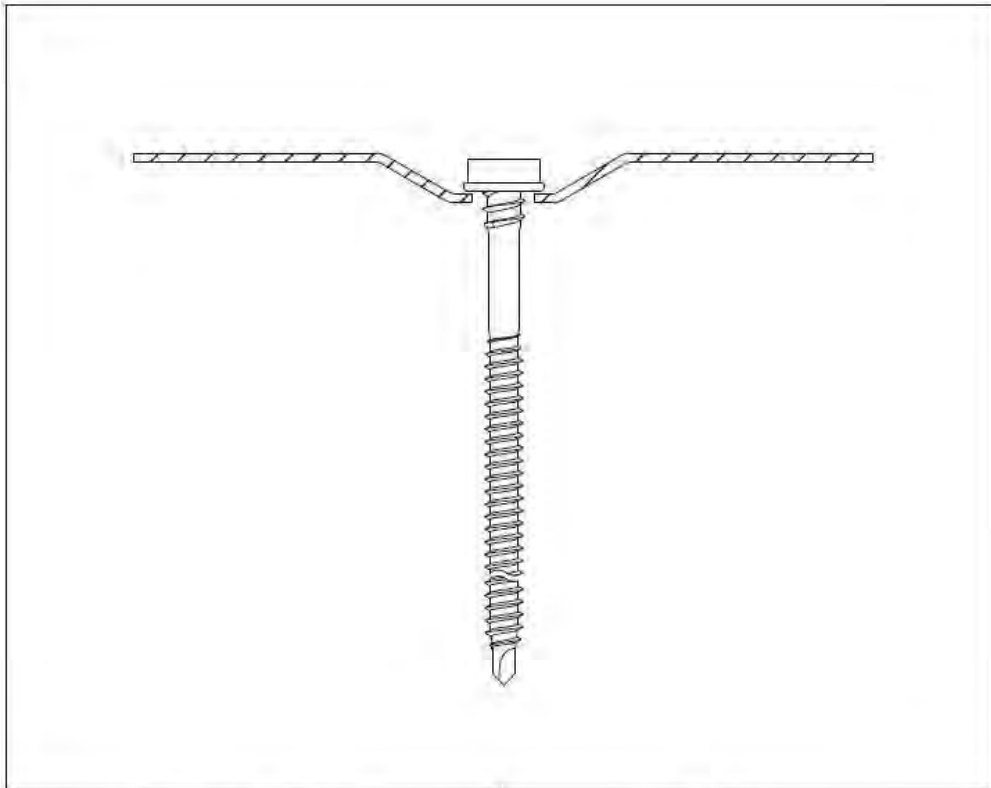

Eurofast
DVP-DF-8240R

DVP-DF-8240R

EDS-BZTR/BGTR 4,8 x L

Eurofast EDS-BZTR/BGTR
4,8 x L