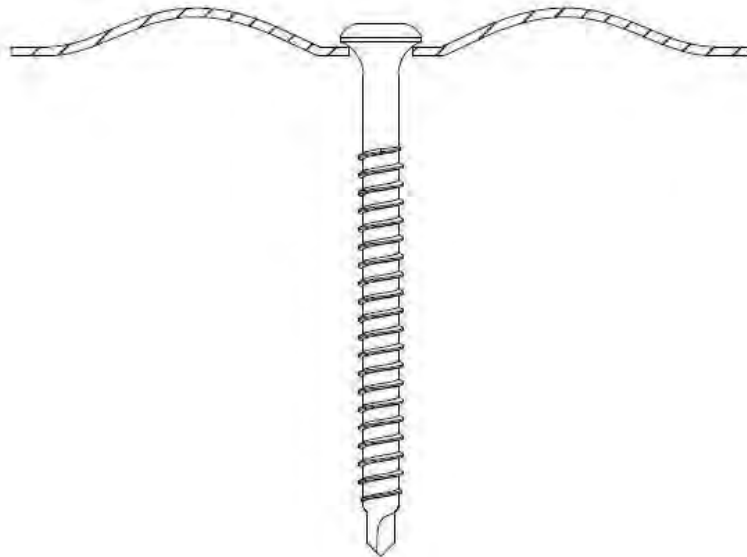

DVP-DF-8240XH

EDS-SRB 4,8 x L