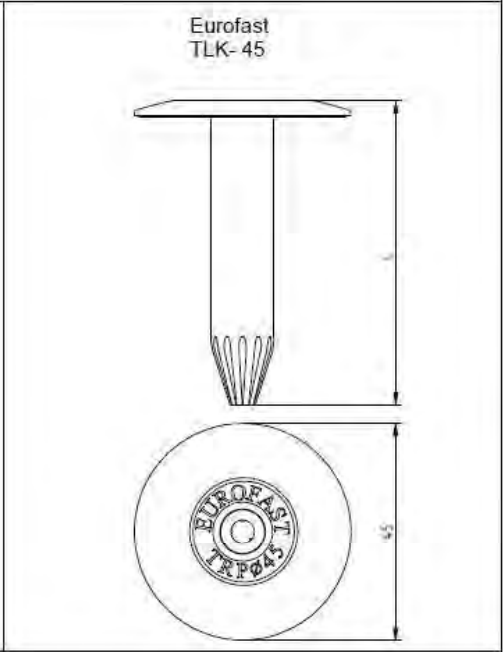

Eurofast EDS-S  
4,8 x L

Eurofast  
TLK-75

Combination:  
Eurofast TLK-75  
Eurofast EDS-S 4,8 x L

Van Roij Fasteners Europe b.v.  
Jan Tooropstraat 16  
NL-5753 DK Deurne  
copyright © 12.2015

TLK- 45 x L	EDS-S 4,8 x L
-------------	---------------