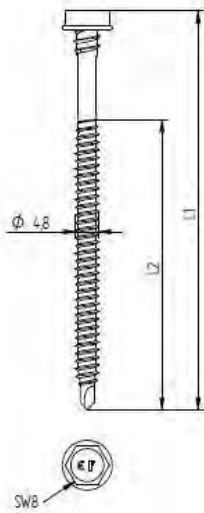

DVP-DF-7070D

EDS-BZTR/BGTR 4,8 x L

Combination:
Eurofast DVP-DF-7070D
Eurofast EDS-BZTR/BGTR 4,8 x L

Van Røij Fasteners Europe b.v.
Jan Tooropstraat 16
NL-5753 DK Deurne
copyright © 12 2015