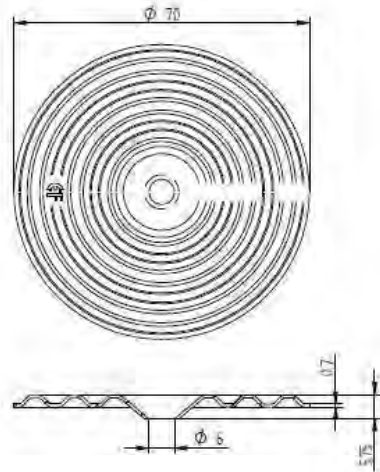

DVP-EF-7007D

EFHD 6,3 x L

Eurofast EFHD  
6,3 x L

Eurofast  
DVP-EF-7007D

Combination:  
Eurofast DVP-EF-7007D  
Eurofast EFHD 6,3 x L

Van Roij Fasteners Europe b.v.  
Jan Tooropstraat 16  
NL-5753 DK Deurne  
copyright © 12.2015