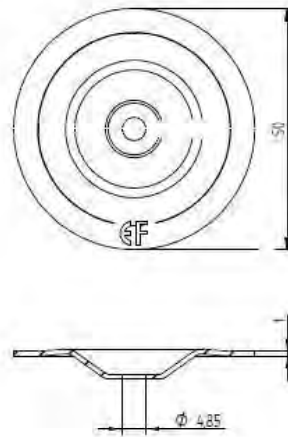

DVP-EF-5010DFR

GBSA2 6,0 x L

Van Roij Fasteners Europe b.v.

Combination:
Eurofast DVP-EF-5010DFR
Eurofast GBS 6,0 x L