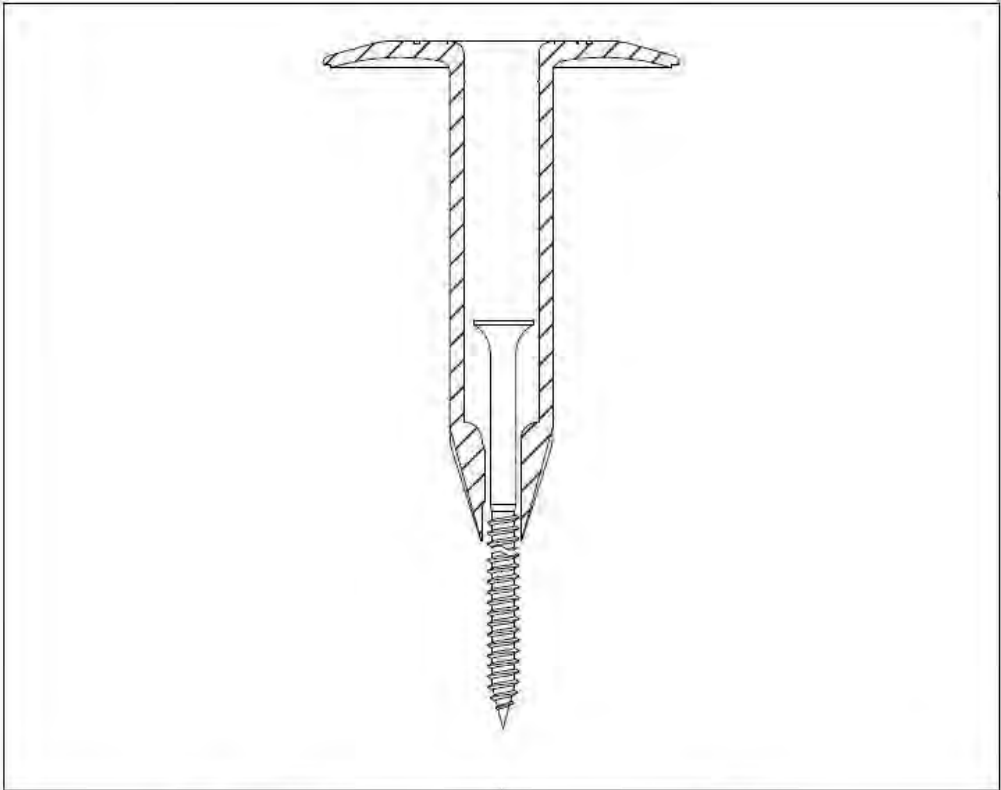

Eurofast EDS-S  
4,8 x L

Eurofast  
TLK-75

Combination:  
Eurofast TLK-75  
Eurofast EDS-S 4,8 x L

Van Roij Fasteners Europe b.v.  
Jan Tooropstraat 16  
NL-5753 DK Deurne  
copyright © 12.2015

TLK- 45 x L	EDS-S 4,8 x L
-------------	---------------