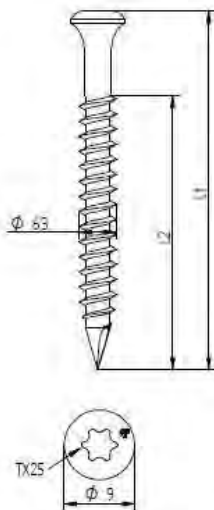

DVP-EF-7007D

EFHD 6,3 x L

Combination:
Eurofast DVP-EF-7007D
Eurofast EFHD 6,3 x L

Van Roij Fasteners Europe b.v.
Jan Tooropstraat 16
NL-5753 DK Deurne
copyright © 12.2015