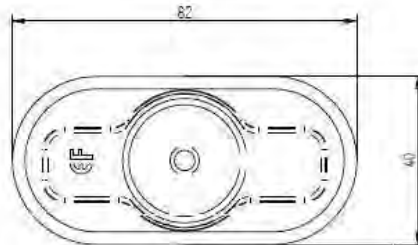

DVPEFZK-8240D

EDS-H 5,0 x L

Eurofast EDS-H  
5,0 x L

Eurofast  
DVPEFZK8240D

Combination:  
Eurofast DVPEFZK8240D  
Eurofast EDS-H 5,0 x L

Van Roij Fasteners Europe b.v.  
Jan Tooropstraat 16  
NL-5753 DK Deurne  
copyright © 12.2015