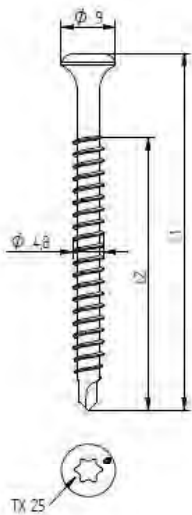

TRP-45 x L	EDS-B-4,8 x L

Combination:
Eurofast TRP-45 x L
Eurofast EDS-B-4,8 x L

Van Roij Fasteners Europe b.v.
Jan Tooropstraat 16
NL-5753 DK Deurne
copyright © 12.2015