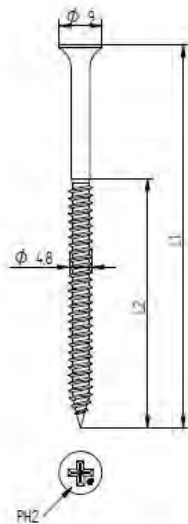

DVP-DFB-8240D

EDS-S 4,8 x L

Combination:
Eurofast DVP-DFB8240D
Eurofast EDS-S 4,8 x L

Van Roij Fasteners Europe b.v.
Jan Tooropstraat 16
NL-5753 DK Deurne
copyright © 12.2015