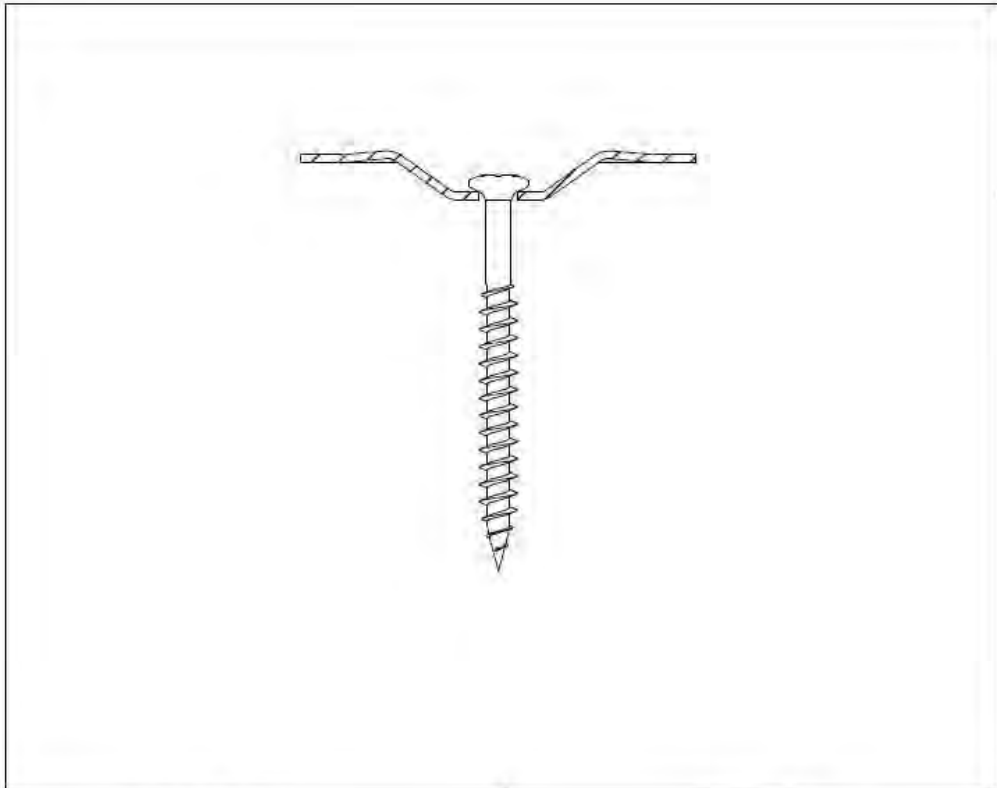

VRF Eurofast
DVP-EF-5010DFR

DVP-EF-5010DFR

GBSA2 6,0 x L

VRF Eurofast GBS
6,0 x L