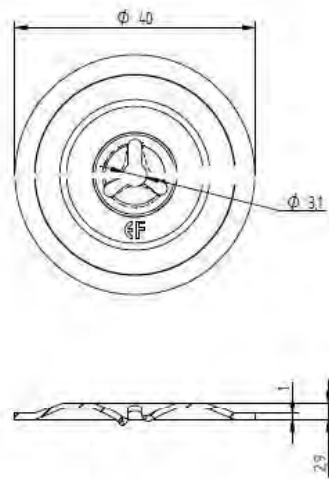

DVP-EF-4010N3

EDS-H 5,0 x L

Eurofast EDS-H  
5,0 x L

Eurofast  
DVP-EF-4010N3

Combination:  
Eurofast DVP-EF-4010N3  
Eurofast EDS-H 5,0 x L

Van Roij Fasteners Europe b.v.  
Jan Tooropstraat 16  
NL-5753 DK Deurne  
copyright © 12.2015