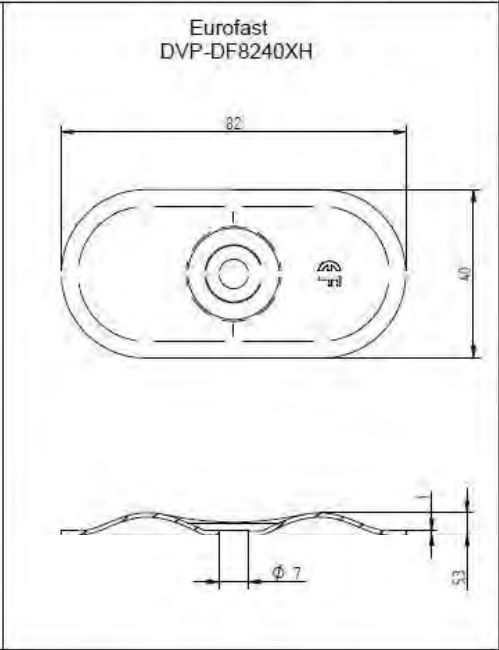

DVP-DF-8240XH	EDS-H 5,0 x L

Combination:
Eurofast DVP-DF8240XH
Eurofast EDS-H 5,0 x L

Van Roij Fasteners Europe b.v.
Jan Tooropstraat 16
NL-5753 DK Deurne
copyright © 12.2015