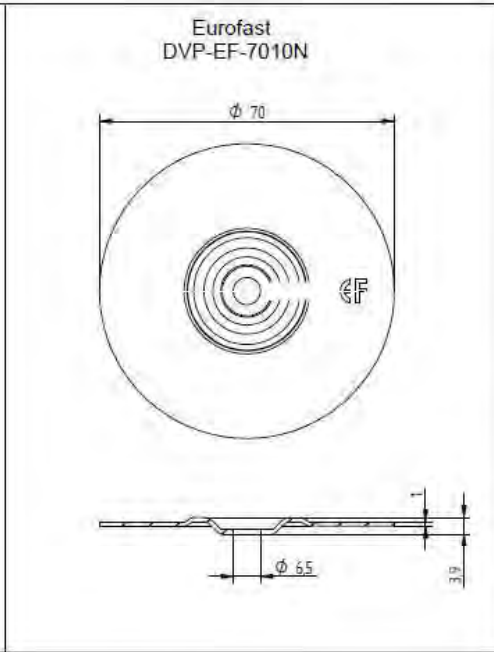

Eurofast EFR  
6,3 x L

Eurofast  
DVP-EFB-51NS

Combination:  
Eurofast DVP-EFB-51NS  
Eurofast EFR 6,3 x L

Van Roij Fasteners Europe b.v.  
Jan Tooropstraat 16  
NL-5753 DK Deurne  
copyright © 12.2015

DVP-EF-7010N	EFR 6,3 x L
--------------	-------------