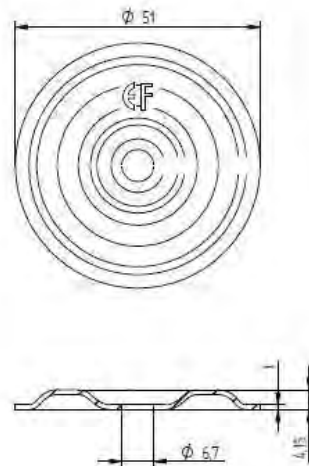

DVP-EF-51N

EDS-SRB 4,8 x L

Eurofast EDS-SRB  
4,8 x L

Eurofast  
DVP-EF-51N

Combination:  
Eurofast DVP-EF-51N  
Eurofast EDS-SRB 4,8 x L

Van Roij Fasteners Europe b.v.  
Jan Tooropstraat 16  
NL-5753 DK Deurne  
copyright © 12.2015