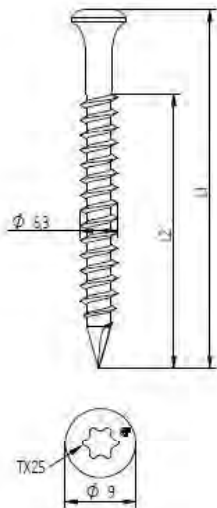

Eurofast EFHD
6,3 x L