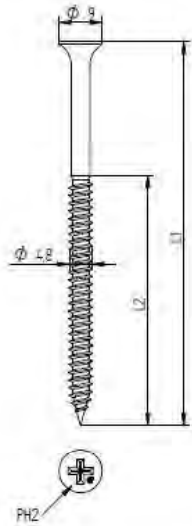

DVP-EF-7005D

EDS-S 4,8 x L

Combination:
Eurofast DVP-EF-7005D
Eurofast EDS-S 4,8 x L

Van Roij Fasteners Europe b.v.
Jan Tooropstraat 16
NL-5753 DK Deurne
copyright © 12.2015