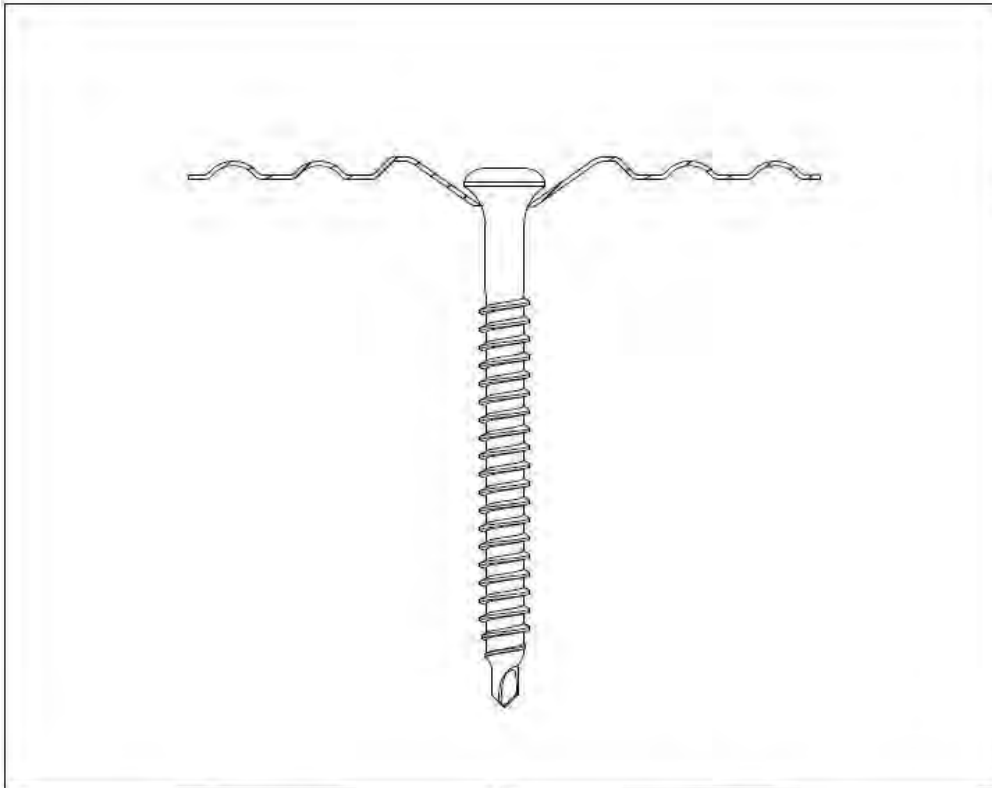

Eurofast
DVP-EF-7005D

DVP-EF-7005D

EDS-B-5,5 x L

Eurofast EDS-B
5,5 x L