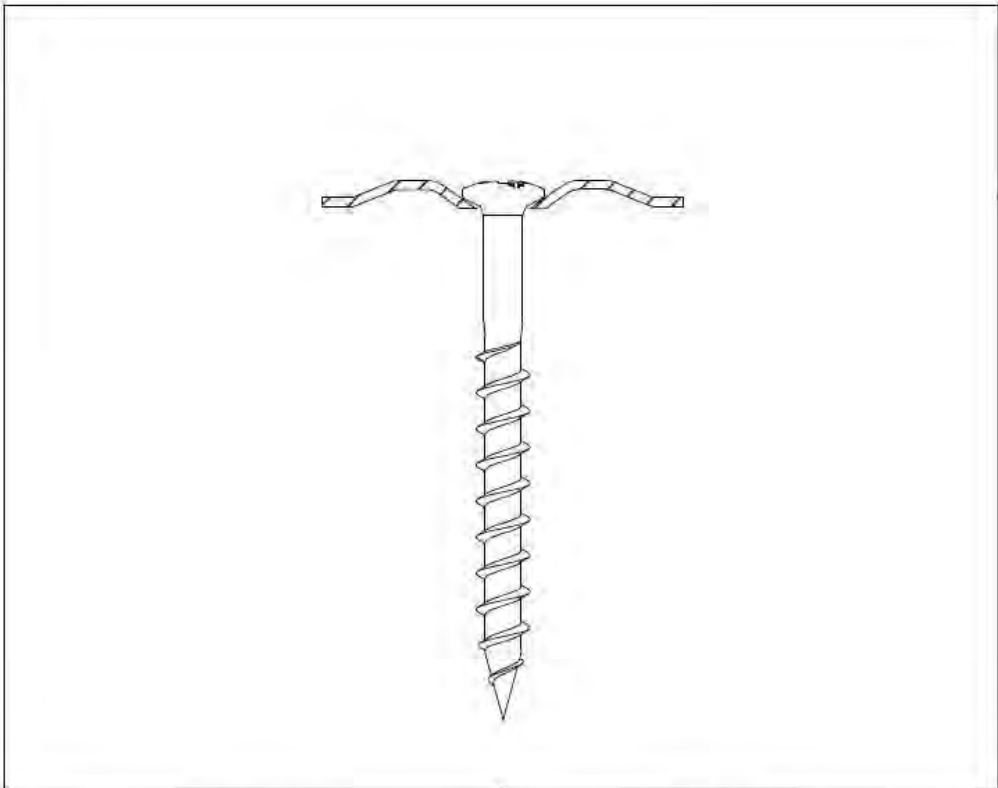

DVP-EF-4010N	GBS 6,0 x L

Combination: Eurofast DVP-EF-4010N Eurofast GBS 6,0 x L	Van Roij Fasteners Europe b.v. Jan Tooropstraat 16 NL-5753 DK Deurne copyright © 12.2015