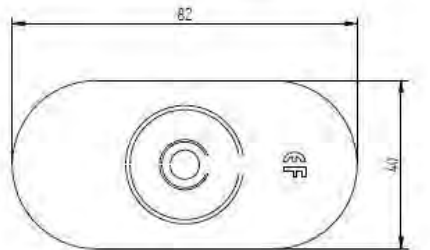

DVP-DF-8240R

EDS-BZT/BGT 4,8 x L

Eurofast EDS-BZT/BGT  
4,8 x L

Eurofast  
DVP-DF-8240R

Combination:  
Eurofast DVP-DF-8240R  
Eurofast EDS-BZT/BGT 4,8 x L

Van Roij Fasteners Europe b.v.  
Jan Tooropstraat 16  
NL-5753 DK Deurne  
copyright © 12.2015