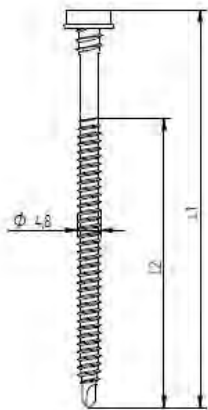

EDF-BAR-F 30 x 2250

EDS-BZT 4,8 x L

Combination:
Eurofast EDF-BAR-F 30 x 2250
Eurofast EDS-BZT 4,8 x L

Van Roij Fasteners Europe b.v.
Jan Tooropstraat 16
NL-5753 DK Deurne
copyright © 12.2015