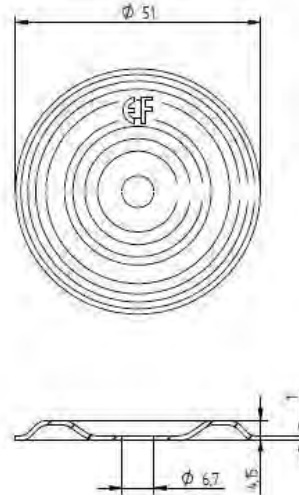

DVP-EF-51N

EDS-S 4,8 x L

Eurofast EDS-S  
4,8 x L

Eurofast  
DVP-EF-51N

Combination:  
Eurofast DVP-EF-51N  
Eurofast EDS-S 4,8 x L

Van Roij Fasteners Europe b.v.  
Jan Tooropstraat 16  
NL-5753 DK Deurne  
copyright © 12.2015