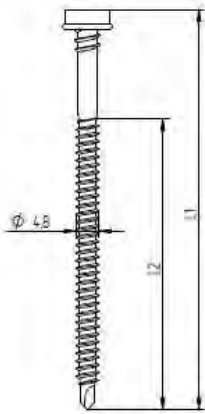

DVP-DF-7070D

EDS-BZT/BGT 4,8 x L

Combination:
Eurofast DVP-DF-7070D
Eurofast EDS-BZT/BGT 4,8 x L

Van Roij Fasteners Europe b.v.
Jan Tooropstraat 16
NL-5753 DK Deume
copyright © 12.2015