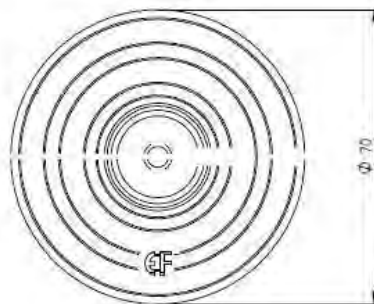

DVP-EF-7005D

EDS-H 5,0 x L

Eurofast EDS-H  
5,0 x L

Eurofast  
DVP-EF-7005D

Combination:  
Eurofast DVP-EF-7005D  
Eurofast EDS-H 5,0 x L

Van Røij Fasteners Europe b.v.  
Jan Tooropstraat 16  
NL-5753 DK Deurne  
copyright © 12.2015