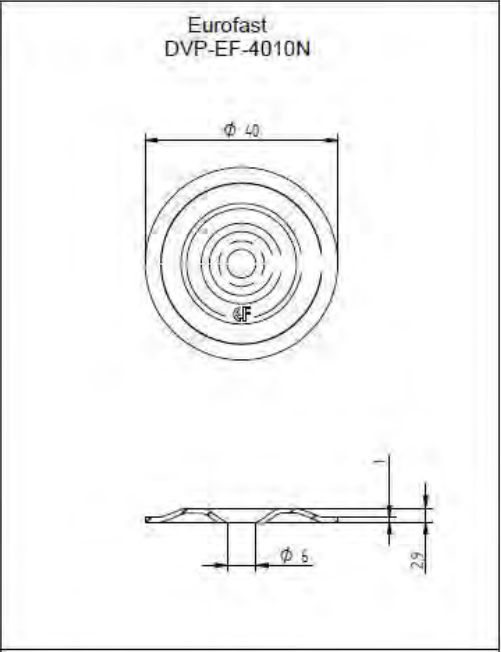

DVP-EF-5010DFR

GBSA2 6,0 x L

VRF Eurofast GBS  
6,0 x L

VRF Eurofast  
DVP-EF-5010DFR

Van Roij Fasteners Europe b.v.

Combination:  
Eurofast DVP-EF-5010DFR  
Eurofast GBS 6,0 x L

DVP-EF-4010N	GBSA2 6,0 x L
--------------	---------------