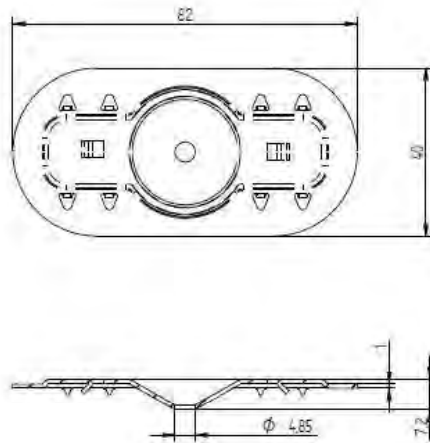

DVP-EFB-8240D

EDS-BZT/BGT 4,8 x L

Eurofast EDS-BZT/BGT  
4,8 x L

Eurofast  
DVP-EFB8240D

Combination:  
Eurofast DVP-EFB8240D  
Eurofast EDS-BZT/BGT 4,8 x L

Van Roij Fasteners Europe b.v.  
Jan Tooropstraat 16  
NL-5753 DK Deurne  
copyright © 12.2015