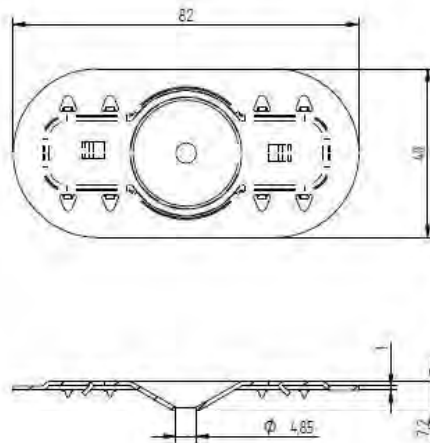

Combination:
Eurofast DVP-EFB8240D
Eurofast EDS-B 5,5 x L

Van Roij Fasteners Europe b.v.
Jan Tooropstraat 16
NL-5753 DK Deurne
copyright © 12.2015