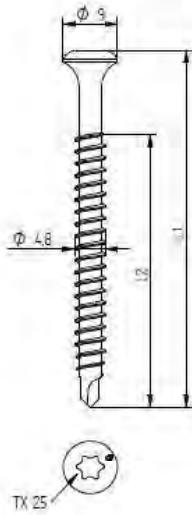

DVP-EF-7005D

EDS-B-4,8 x L

Combination:
Eurofast DVP-EF-7005D
Eurofast EDS-B-4,8 x L

Van Roij Fasteners Europe b.v.
Jan Tooropstraat 16
NL-5753 DK Deurne
copyright © 12.2015