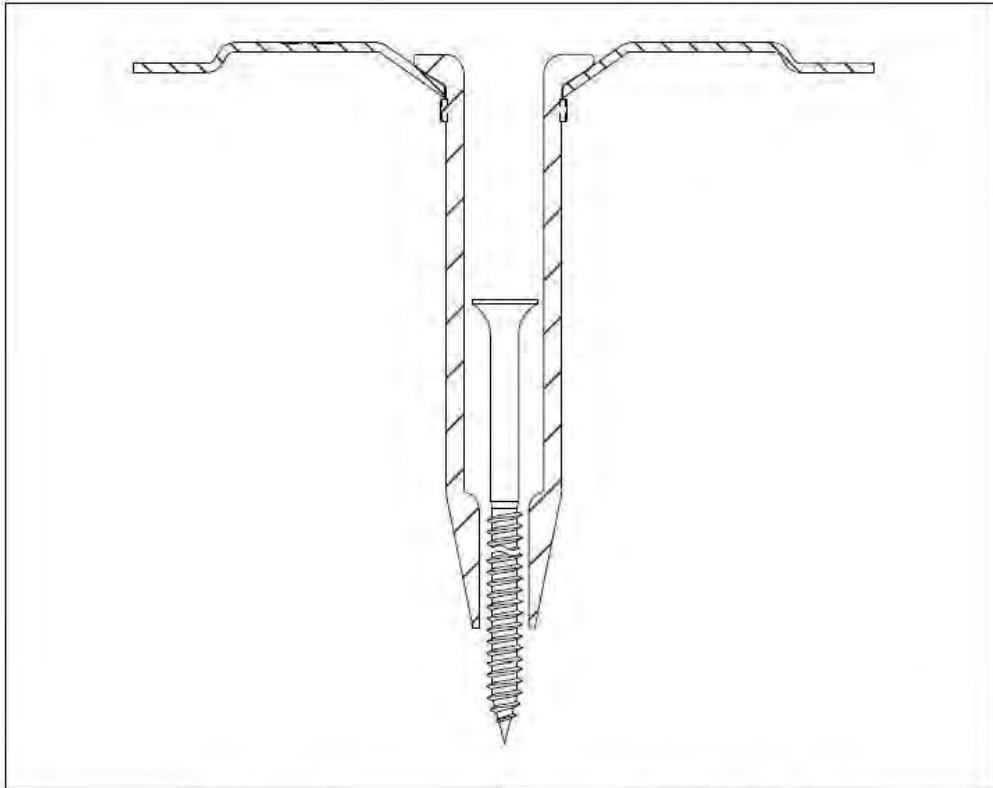

Eurofast KMT-15
Eurofast DVPKMT-8240D

Eurofast EDS-S
4,8 x L