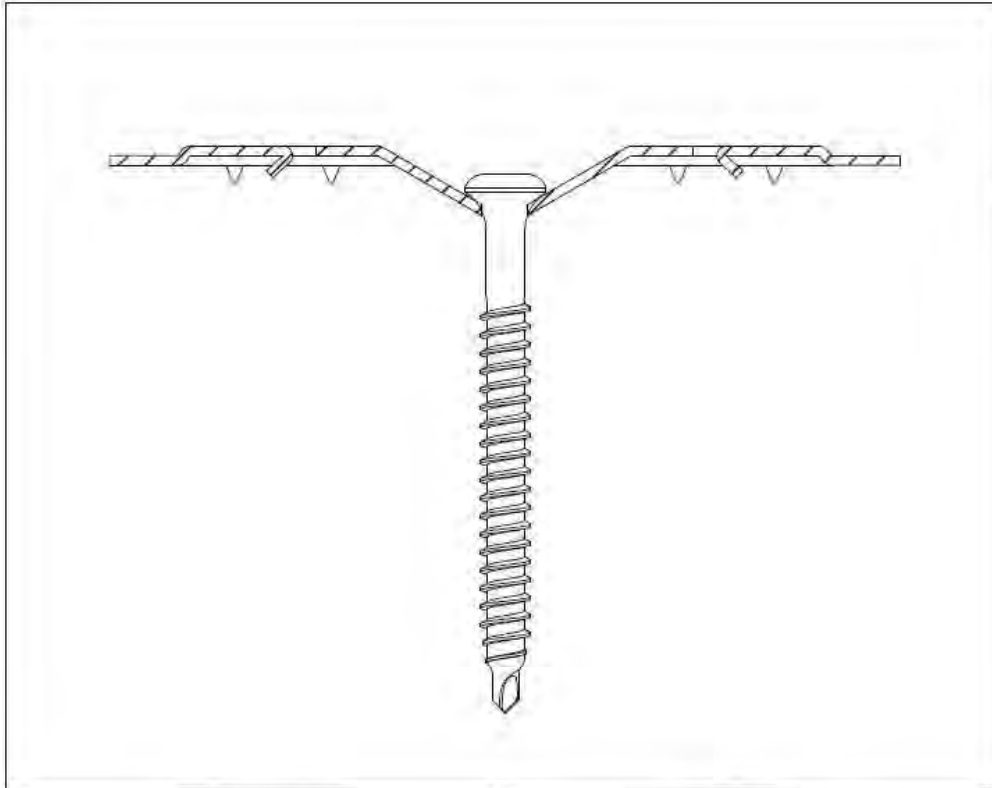

DVPEFZK8240D

EDS-B-5,5 x L

Eurofast EDS-B  
5,5 x L

Eurofast  
DVPEFZK8240D

Combination:  
Eurofast DVPEFZK8240D  
Eurofast EDS-B 5,5 x L

Van Rijn Fasteners Europe b.v.  
Jan Tooropstraat 16  
NL-5753 DK Deurne  
copyright © 12.2015