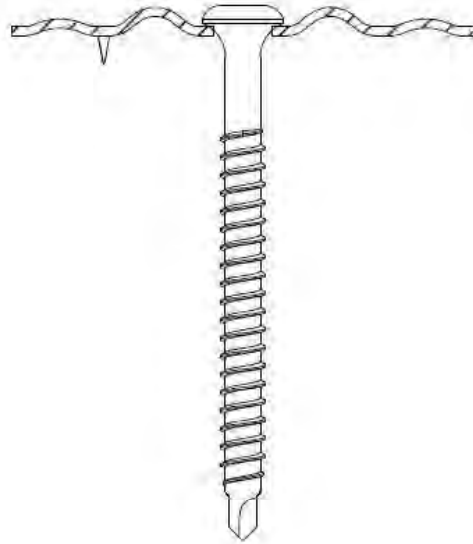

DVP-EFB-51NS

EDS-SRB 4,8 x L