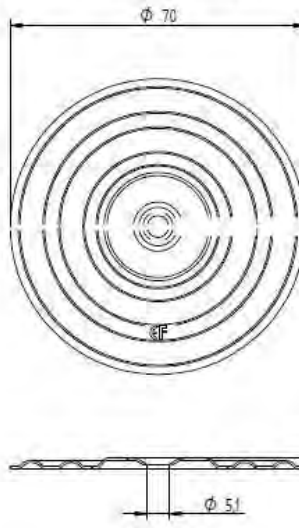

Van Roij Fasteners Europe b.v.  
Jan Tooropstraat 16  
NL-5753 DK Deurne  
copyright © 12.2015

DVP-EF-7005N

EDS-B-5,5 x L

Eurofast EDS-B  
5,5 x L

Eurofast  
DVP-EF-7005N

Combination:  
Eurofast DVP-EF-7005N  
Eurofast EDS-B 5,5 x L