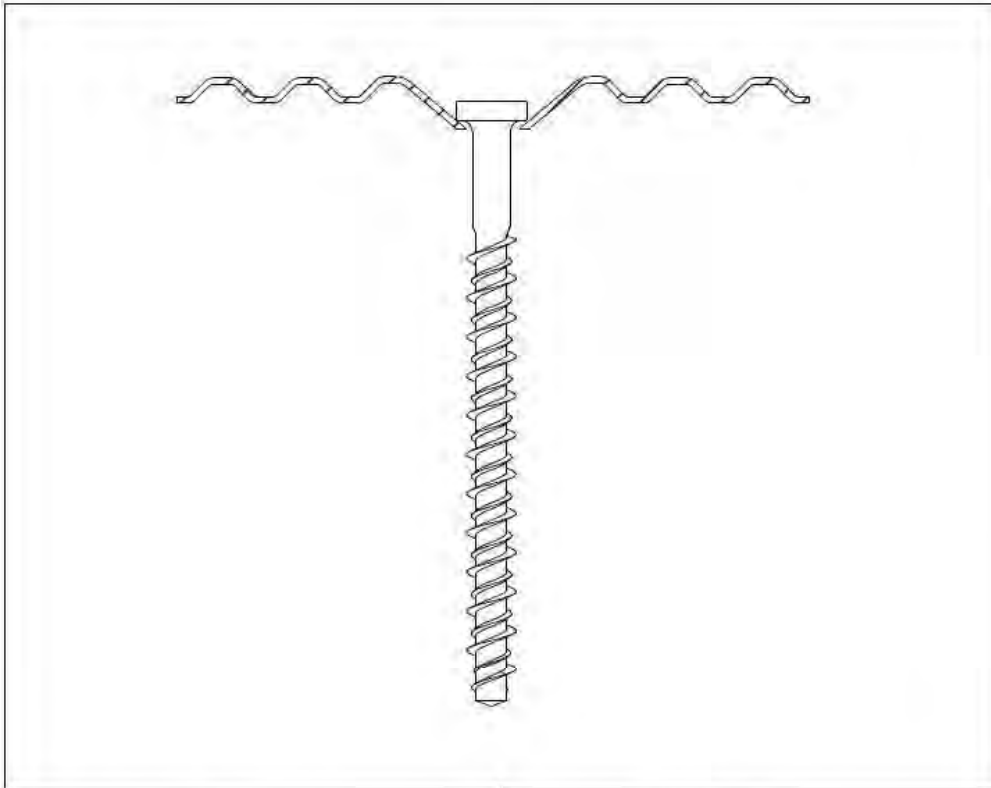

VRF Eurofast
DVP EF 7007 D

DVP-EF-7007D

EFR 6,3 x L

VRF Eurofast EFR