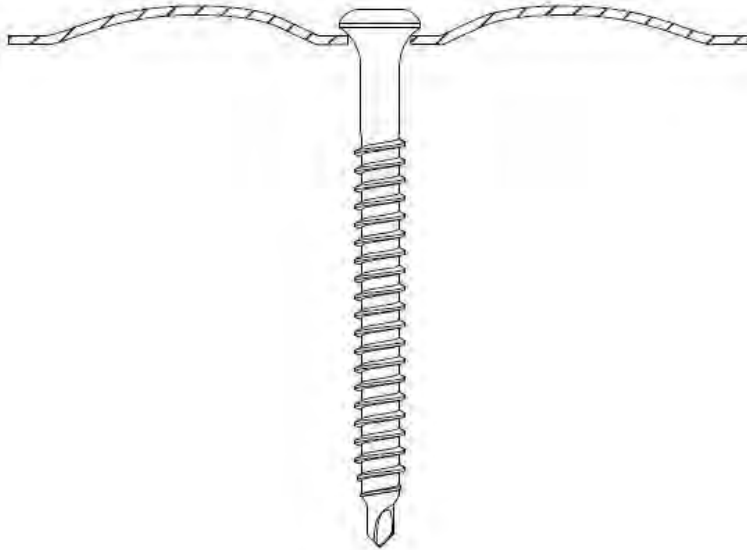

DVP-DF-8240H

EDS-B 5,5 x L