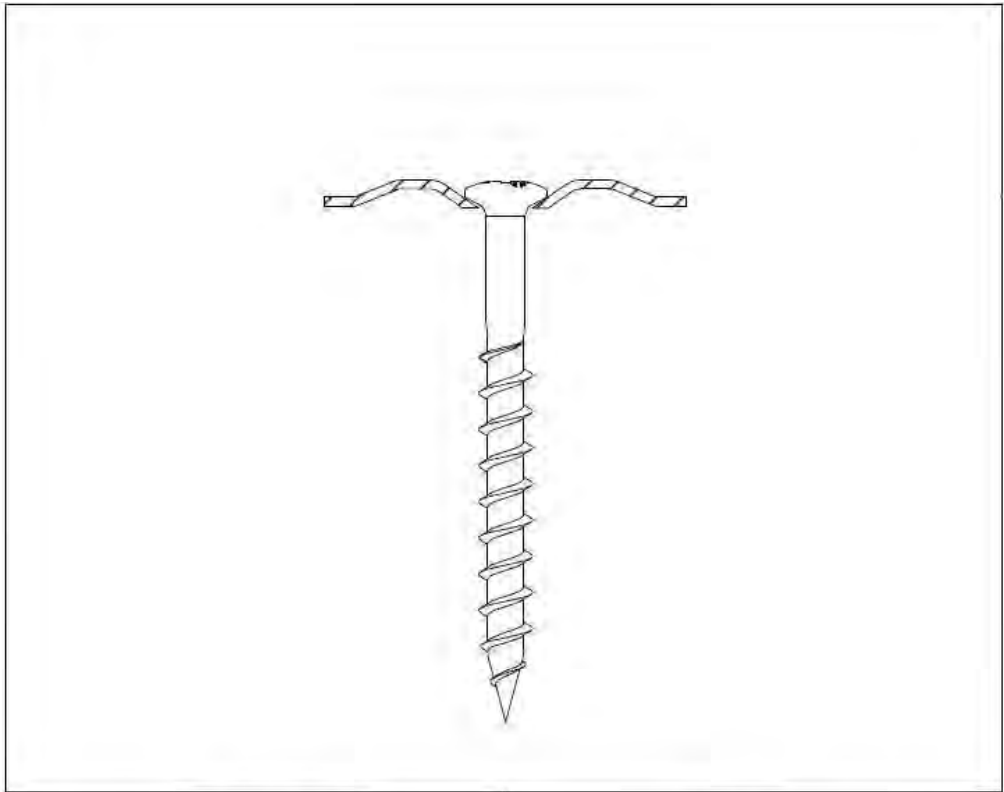

DVP-EF-5010DFR

GBSA2 6,0 x L

VRF Eurofast GBS  
6,0 x L

VRF Eurofast  
DVP-EF-5010DFR

Van Roij Fasteners Europe b.v.

Combination:  
Eurofast DVP-EF-5010DFR  
Eurofast GBS 6,0 x L

DVP-EF-4010N	GBSA2 6,0 x L
--------------	---------------