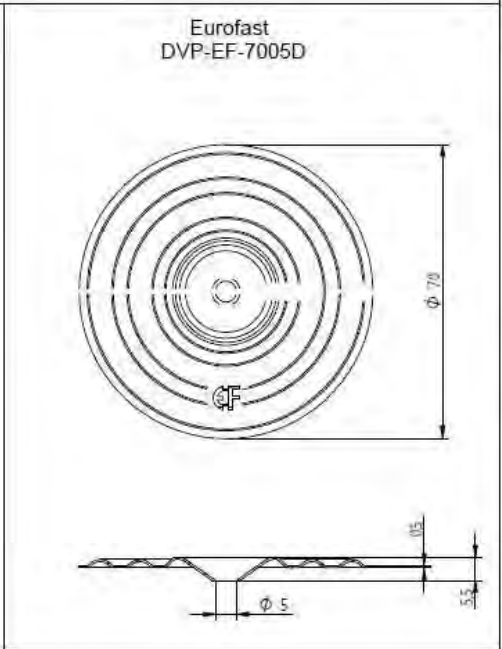

DVP-EF-7005D	EDS-BZT/BGT 4,8 x L

Combination:
Eurofast DVP-EF-7005D
Eurofast EDS-BZT/BGT 4,8 x L

Van Røij Fasteners Europe b.v.
Jan Tooropstraat 16
NL-5753 DK Deurne
copyright © 12.2015