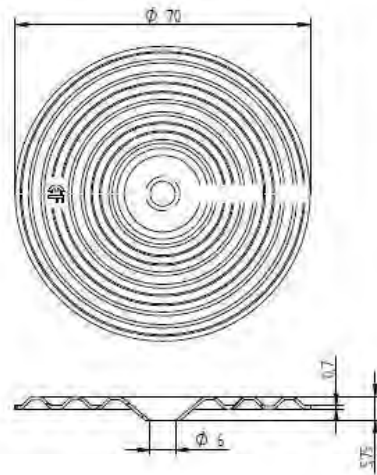

DVP-EF-7007D

EDS-BZTHD/BGTHD 4,8 x L

Eurofast EDS-BZTHD/BGTHD  
4,8 x L

Eurofast  
DVP-EF-7007D

Combination:  
Eurofast DVP-EF-7007D  
Eurofast EDS-BZTHD/BGTHD 4,8 x L

Van Roij Fasteners Europe b.v.  
Jan Tooropstraat 16  
NL-5753 DK Deurne  
copyright © 12.2015