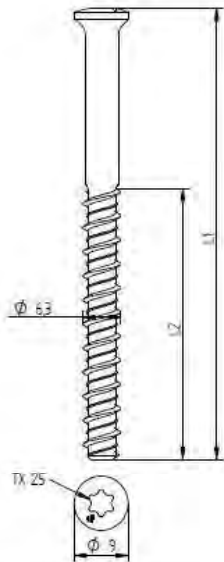

DVP-DFB-8240D

EFR 6,3 x L

Combination:
Eurofast DVP-DFB8240D
Eurofast EFR 6,3 x L

Van Roij Fasteners Europe b.v.
Jan Tooropstraat 16
NL-5753 DK Deurne
copyright © 12.2015