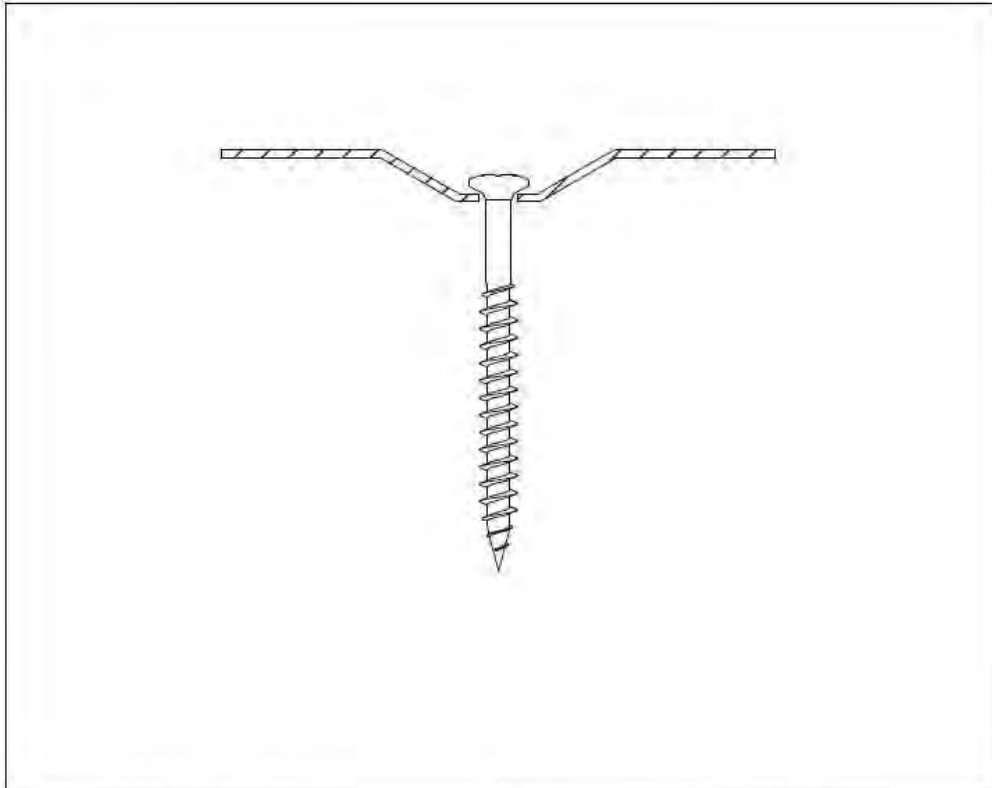

VRF Eurofast
DVP-EF-7010DFR

DVP-EF-7010DFR

GBSA2 6,0 x L

VRF Eurofast GBS A2
6,0 x L