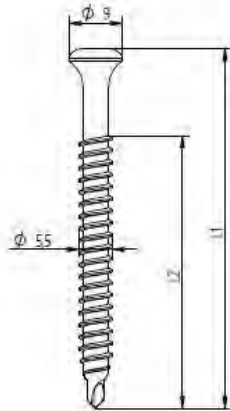

DVP-EFB-51NS

EDS-B-5,5 x L

Combination:
Eurofast DVP-EFB-51NS
Eurofast EDS-B 5,5 x L

Van Roij Fasteners Europe b.v.
Jan Tooropstraat 16
NL-5753 DK Deurne
copyright © 12.2015