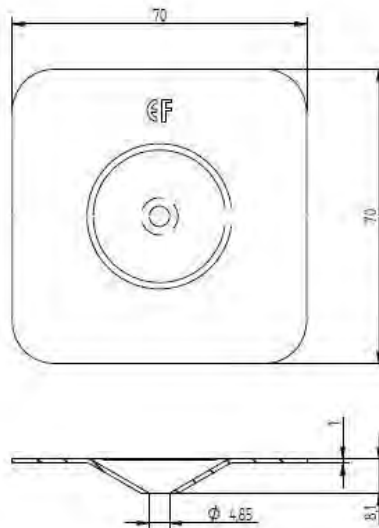

DVP-EF-7070D

EDS-BZTHD/BGTHD 4,8 x L

Eurofast EDS-BZTHD/BGTHD  
4,8 x L

Eurofast  
DVP-EF-7070D

Combination:  
Eurofast DVP-EF-7070D  
Eurofast EDS-BZTHD/BGTHD 4,8 x L

Van Rijn Fasteners Europe b.v.  
Jan Tooropstraat 16  
NL-5753 DK Deurne  
copyright © 12.2015