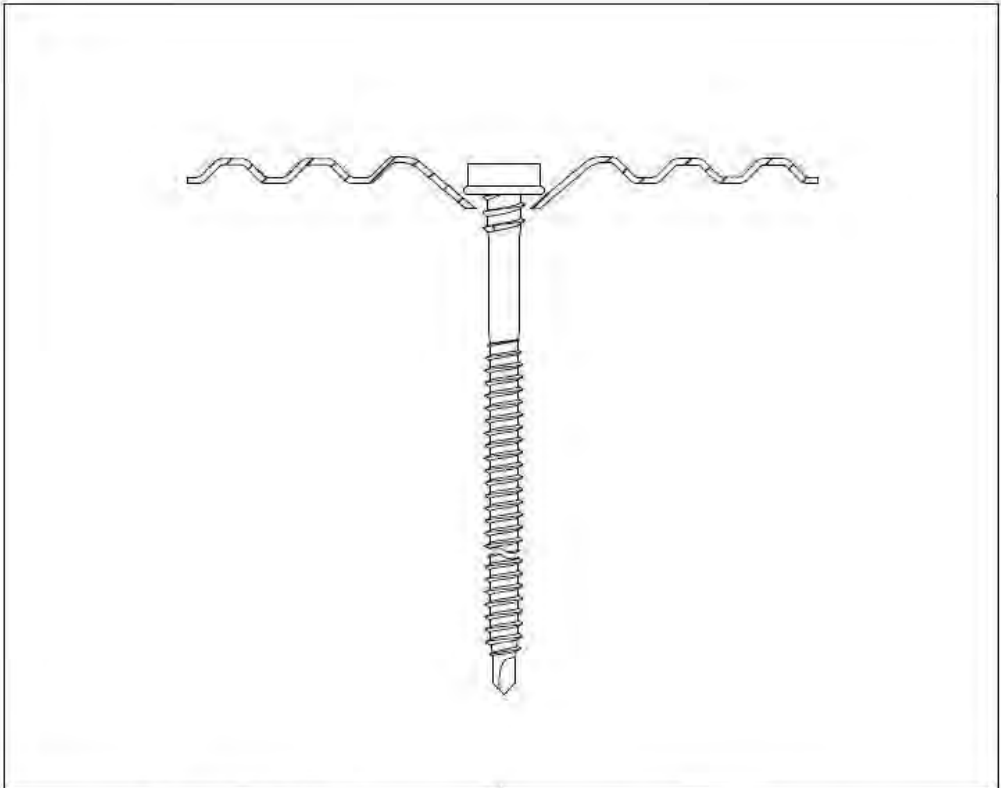

DVP-EF-7007D	EDS-BZT/BGT 4,8 x L

Combination:
Eurofast DVP-EF-7007D
Eurofast EDS-BZT/BGT 4,8 x L

Van Roij Fasteners Europe b.v.
Jan Tooropstraat 16
NL-5753 DK Deurne
copyright © 12.2015