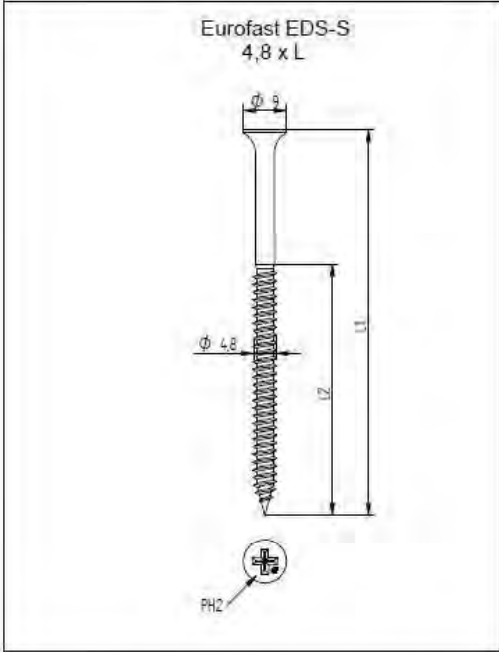

Eurofast EDS-S  
4,8 x L

Eurofast  
TLK-75

Combination:  
Eurofast TLK-75  
Eurofast EDS-S 4,8 x L

Van Roij Fasteners Europe b.v.  
Jan Tooropstraat 16  
NL-5753 DK Deurne  
copyright © 12.2015

TLK- 45 x L	EDS-S 4,8 x L
-------------	---------------