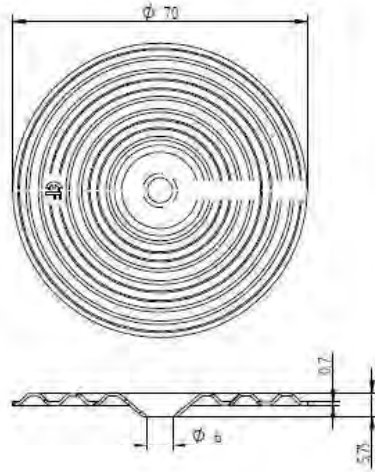

Eurofast
DVP-EF-7007D