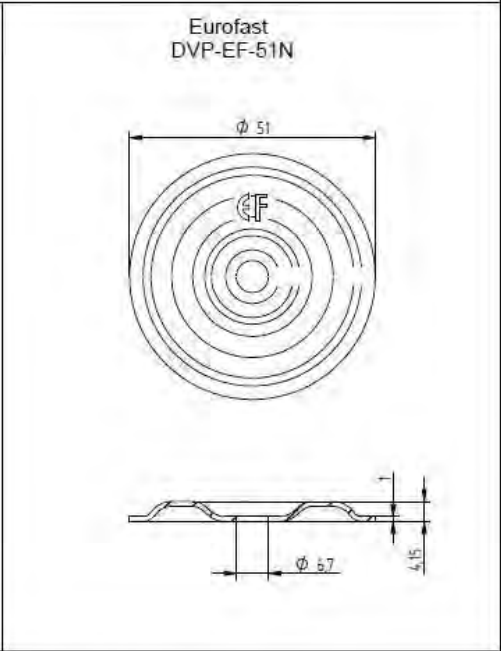

DVP-EF-51N	GBS 6,0 x L

Combination:
Eurofast DVP-EF-51N
Eurofast GBS 6,0 x L

Van Roij Fasteners Europe b.v.
Jan Tooropstraat 16
NL-5753 DK Deurne
copyright © 12.2015