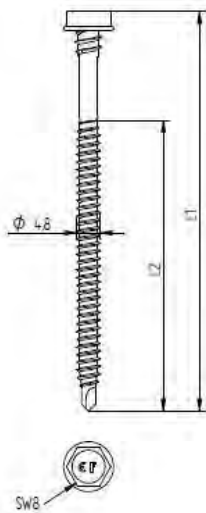

DVP-EF-7010D

EDS-BZTR/BGTR 4,8 x L

Combination:
Eurofast DVP-EF-7010D
Eurofast EDS-BZTR/BGTR 4,8 x L

Van Røij Fasteners Europe b.v.
Jan Tooropstraat 16
NL-5753 DK Deurne
copyright © 12.2015