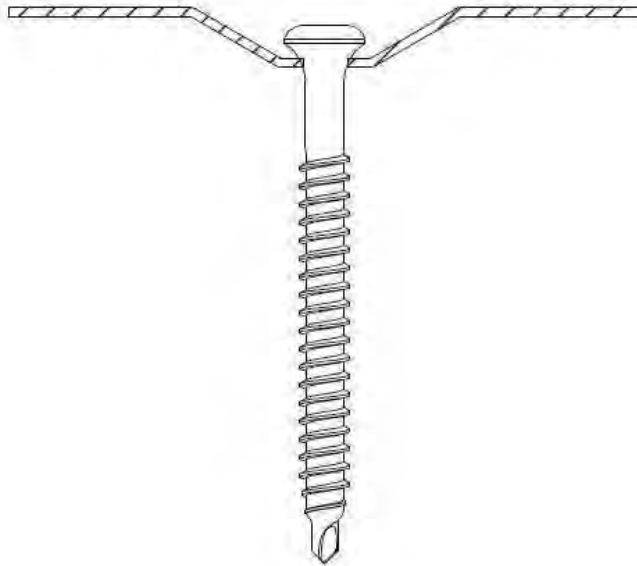

DVP-EF-7010N

EDS-B-5,5 x L

Combination:  
Eurofast DVP-EF-7010N  
Eurofast EDS-B 5,5 x L

Van Roij Fasteners Europe b.v.  
Jan Tooropstraat 16  
NL-5753 DK Deurne  
copyright © 12.2015

DVP-EF-7010DFR

EDS-B-5,5 x L