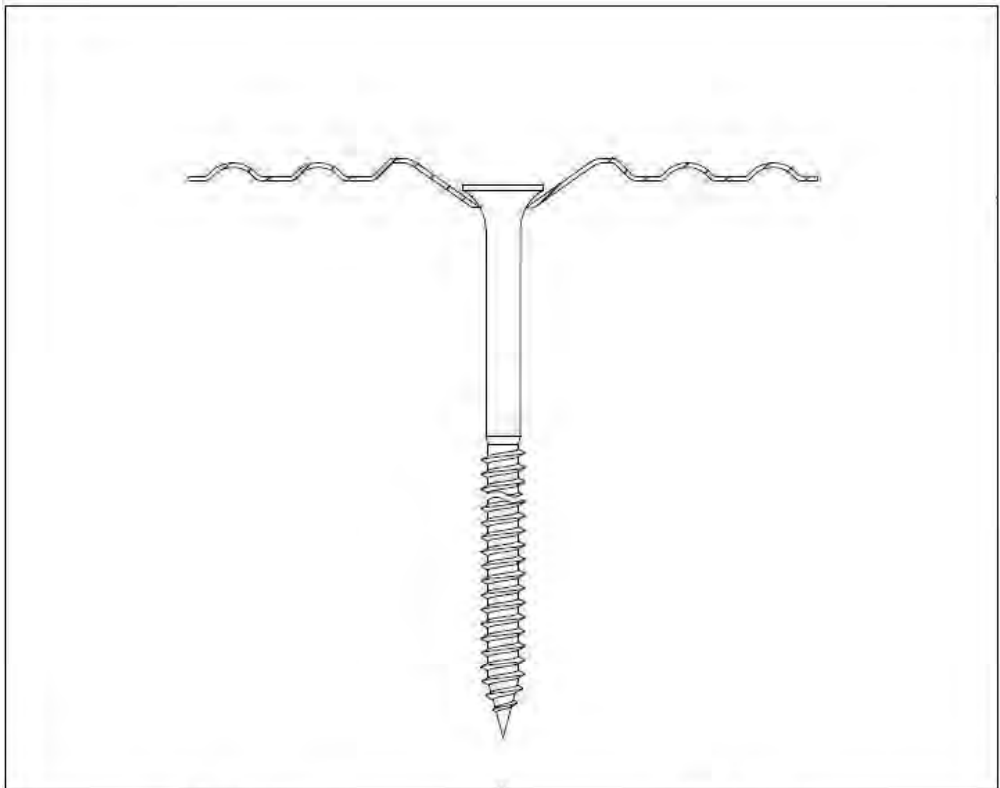

Eurofast
DVP-EF-7005D

DVP-EF-7005D

EDS-S 4,8 x L

Eurofast EDS-S
4,8 x L