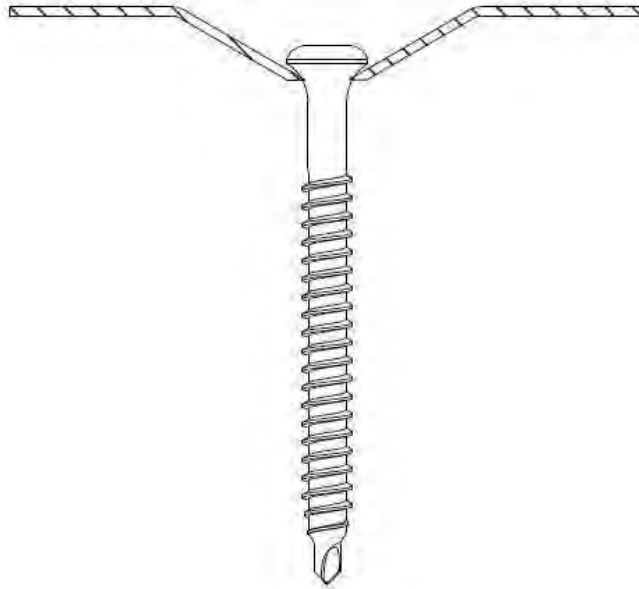

DVP-EF-7070D

EDS-B-5,5 x L