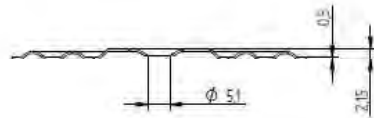

DVP-EF-7005N

EDS-H 5,0 x L

Eurofast EDS-H  
5,0 x L

Eurofast  
DVP-EF-7005N

Combination:  
Eurofast DVP-EF-7005N  
Eurofast EDS-H 5,0 x L

Van Roij Fasteners Europe b.v.  
Jan Tooropstraat 16  
NL-5753 DK Deurne  
copyright © 12.2015