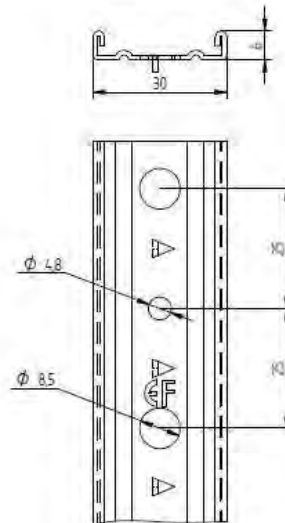

EDF-BAR-FB 30 x 2250

GBS 6,0 x L

**Eurofast GBS**  
6,0 x L

**Eurofast**  
EDF-BAR-FB

Combination:  
Eurofast EDF-BAR-FB 30 x 2250  
Eurofast GBS 6,0 x L

Van Roij Fasteners Europe b.v.  
Jan Tooropstraat 16  
NL-5753 DK Deurne  
copyright © 12.2015