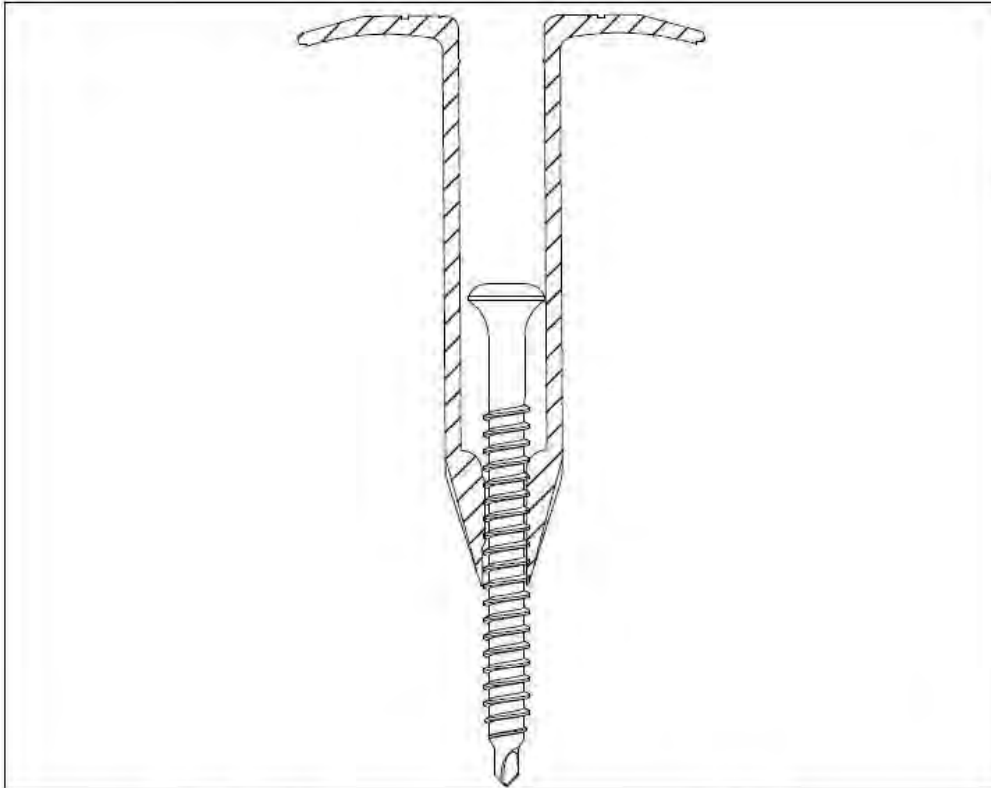

Eurofast
TRP-45

TRP-45 x L

EDS-B-5,5 x L

Eurofast EDS-B
5,5 x L