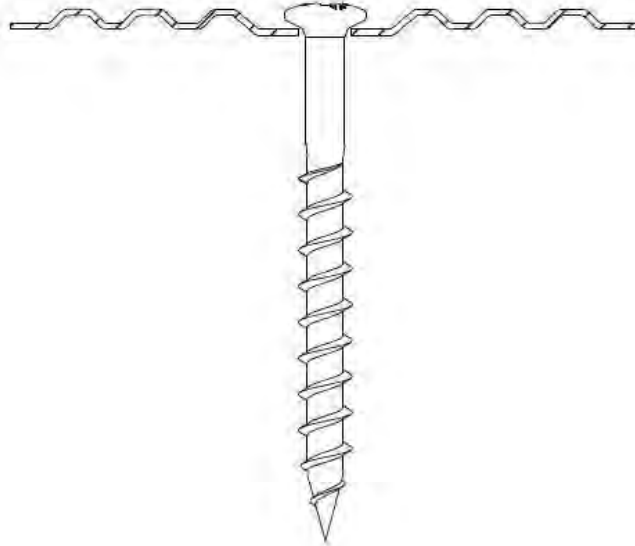

DVP-EF-7010DFR

GBS 6,0 x L

VRF Eurofast GBS  
6,0 x L

VRF Eurofast  
DVP-EF-7010DFR

Van Roij Fasteners Europe b.v.

Combination:  
Eurofast DVP-EF-7010DFR  
Eurofast GBS 6,0 x L

DVP-EF-7007N

GBS 6,0 x L