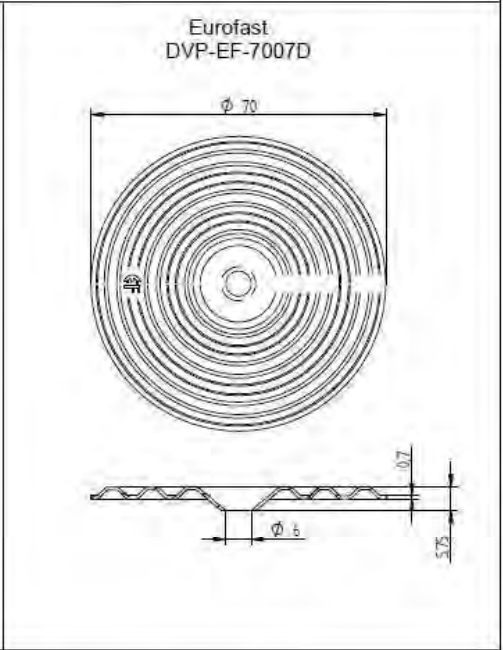

DVP-EF-7007D	EDS-BZT/BGT 4,8 x L

Combination:
Eurofast DVP-EF-7007D
Eurofast EDS-BZT/BGT 4,8 x L

Van Roij Fasteners Europe b.v.
Jan Tooropstraat 16
NL-5753 DK Deurne
copyright © 12.2015