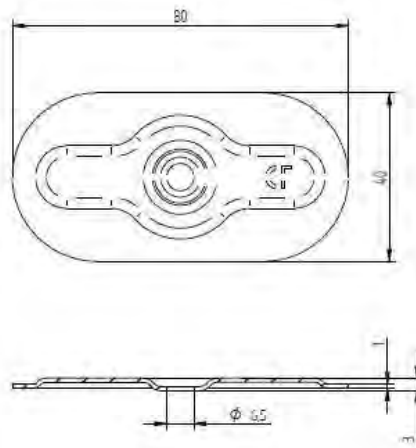

DVP-EF-8040N

EDS-SRB 4,8 x L

Eurofast EDS-SRB  
4,8 x L

Eurofast  
DVP-EF-8040 N

Combination:  
Eurofast DVP-EF-8040N  
Eurofast EDS-SRB 4,8 x L

Van Roij Fasteners Europe b.v.  
Jan Tooropstraat 16  
NL-5753 DK Deurne  
copyright © 12.2015