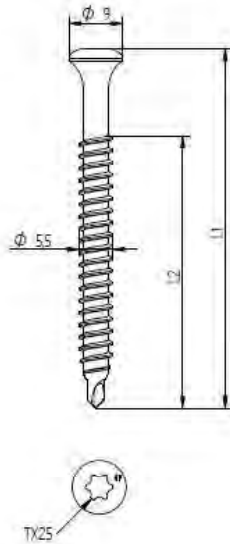

Eurofast EDS-B
5,5 x L