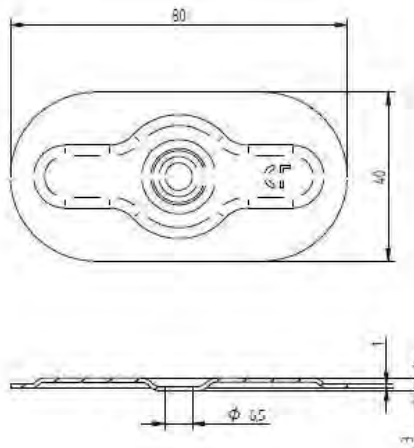

Combination:
Eurofast DVP-EF-8040N
Eurofast EDS-S 4,8 x L

Van Roij Fasteners Europe b.v.
Jan Tooropstraat 16
NL-5753 DK Deume
copyright © 12.2015