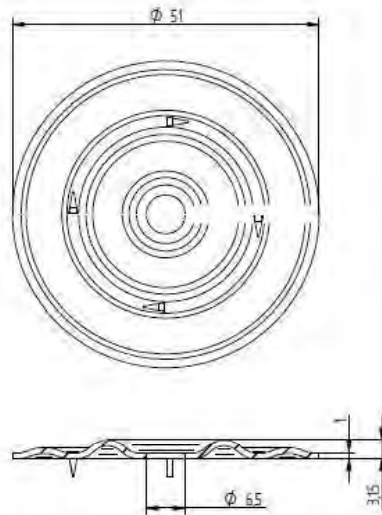

DVP-EFB-51NS

GBS 6,0 x L

Eurofast GBS  
6,0 x L

Eurofast  
DVP-EFB-51NS

Combination:  
Eurofast DVP-EFB-51NS  
Eurofast GBS 6,0 x L

Van Roij Fasteners Europe b.v.  
Jan Tooropstraat 16  
NL-5753 DK Deume  
copyright © 12.2015