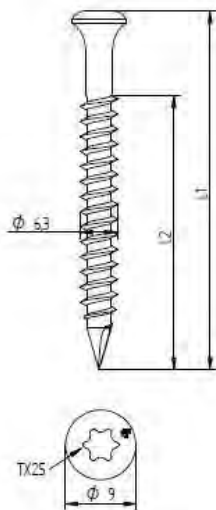

DVP-DF-8240D

EFHD 6,3 x L

Combination:
Eurofast DVP-DF-8240D
Eurofast EFHD 6,3 x L

Van Roij Fasteners Europe b.v.
Jan Tooropstraat 16
NL-5753 DK Deurne
copyright © 12.2015