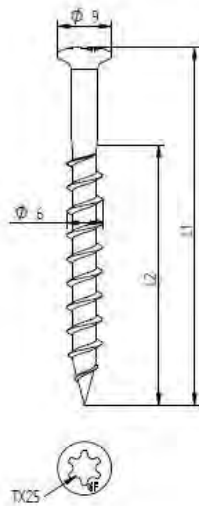

KMT-15 + DVP-KMT-8240D

GBSA2 6,0 x L

Combination:
Eurofast KMT-15 + DVPKMT-8240D
Eurofast GBS-A2 6,0 x L

Van Roij Fasteners Europe b.v.
Jan Tooropstraat 16
NL-5753 DK Deurne
copyright © 12.2015