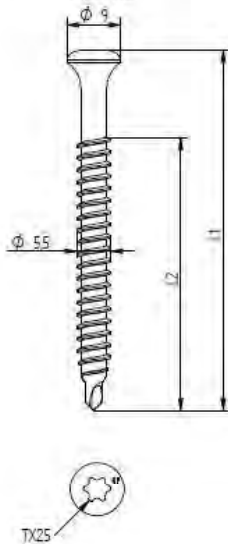

KMT-15 + DVPKMT-8240D

EDS-B-5,5 x L

Combination:
Eurofast KMT-15 + DVPKMT-8240D
Eurofast EDS-B 5,5 x L

Van Roij Fasteners Europe b.v.
Jan Tooropstraat 16
NL-5753 DK Deurne
copyright © 12.2015