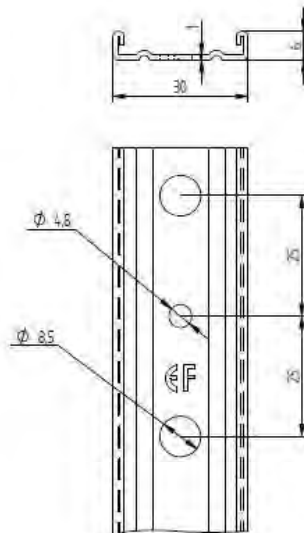

EDF-BAR-F 30 x 2250

EDS-B-5,5 x L

Eurofast EDS-B  
5,5 x L

Eurofast  
EDF-BAR-F

Combination:  
Eurofast EDF-BAR-F 30 x 2250  
Eurofast EDS-B 5,5 x L

Van Roij Fasteners Europe b.v.  
Jan Tooropstraat 16  
NL-5753 DK Deurne  
copyright © 12.2015