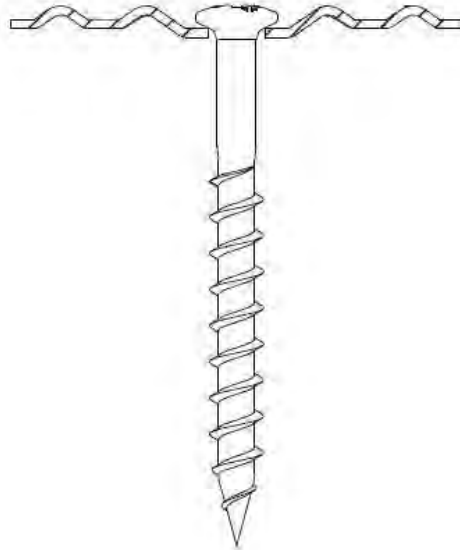

DVP-EF-5010N

GBS 6,0 x L