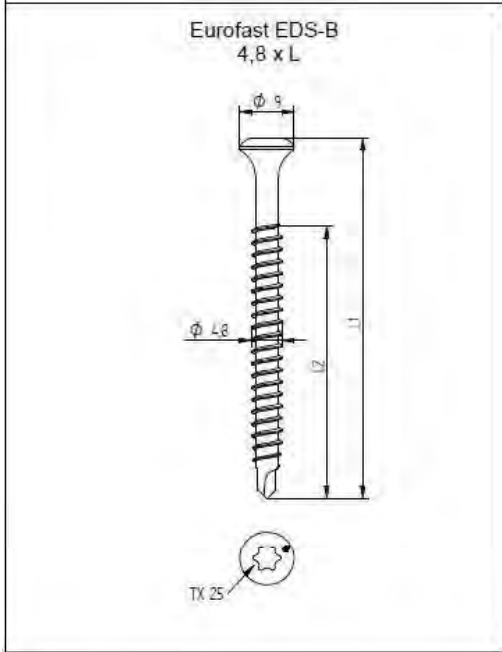

DVP-EF-7010N	EDS-B-4,8 x L

Combination:
Eurofast DVP-EF-7010N
Eurofast EDS-B-4,8 x L

Van Roij Fasteners Europe b.v.
Jan Tooropstraat 16
NL-5753 DK Deurne
copyright © 12.2015