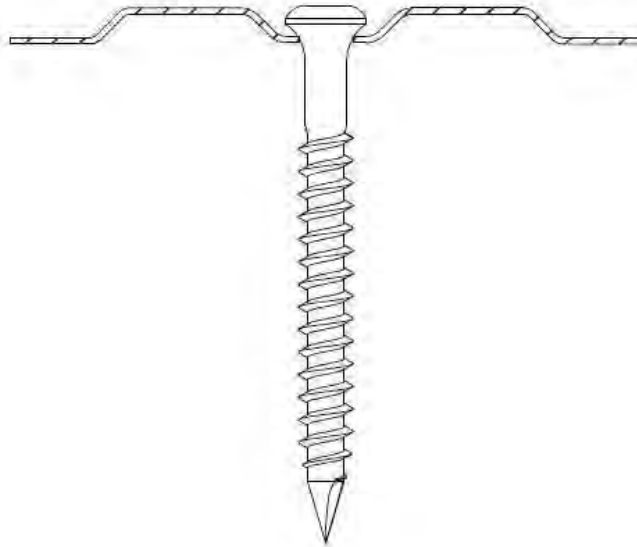

DVP-EF-7007H

EFHD 6,3 x L