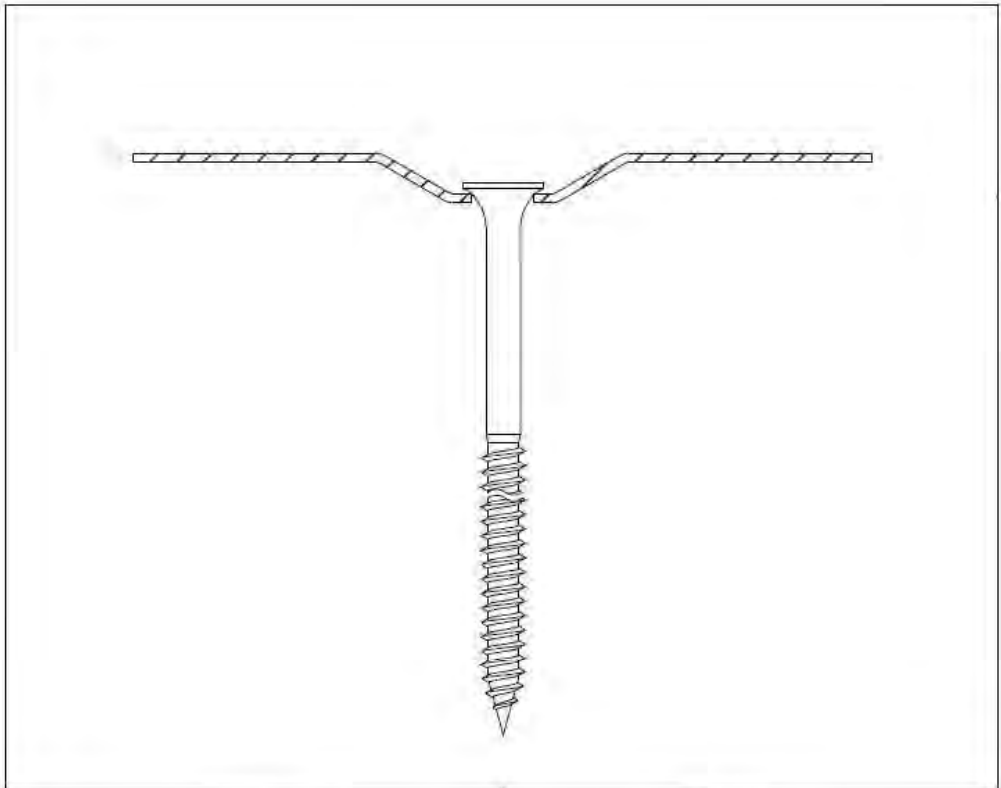

DVP-DF-8240R	EDS-S 4,8 x L

Combination:
Eurofast DVP-DF-8240R
Eurofast EDS-S 4,8 x L

Van Roij Fasteners Europe b.v.
Jan Tooropstraat 16
NL-5753 DK Deurne
copyright © 12.2015