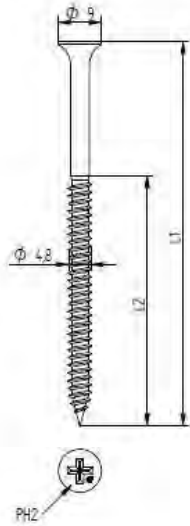

Combination:
Eurofast DVP-EF-7010N
Eurofast EDS-S 4,8 x L

Van Roij Fasteners Europe b.v.
Jan Tooropstraat 16
NL-5753 DK Deurne
copyright © 12.2015