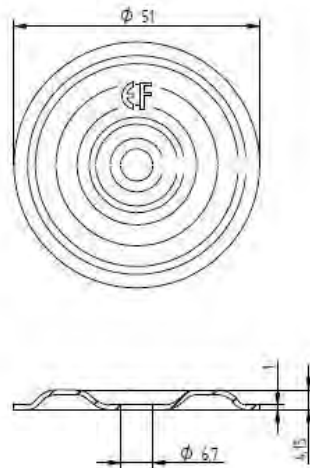

DVP-EF-51N

EDS-B-5,5 x L

Eurofast EDS-B  
5,5 x L

Eurofast  
DVP-EF-51N

Combination:  
Eurofast DVP-EF-51N  
Eurofast EDS-B 5,5 x L

Van Roij Fasteners Europe b.v.  
Jan Tooropstraat 16  
NL-5753 DK Deurne  
copyright © 12.2015