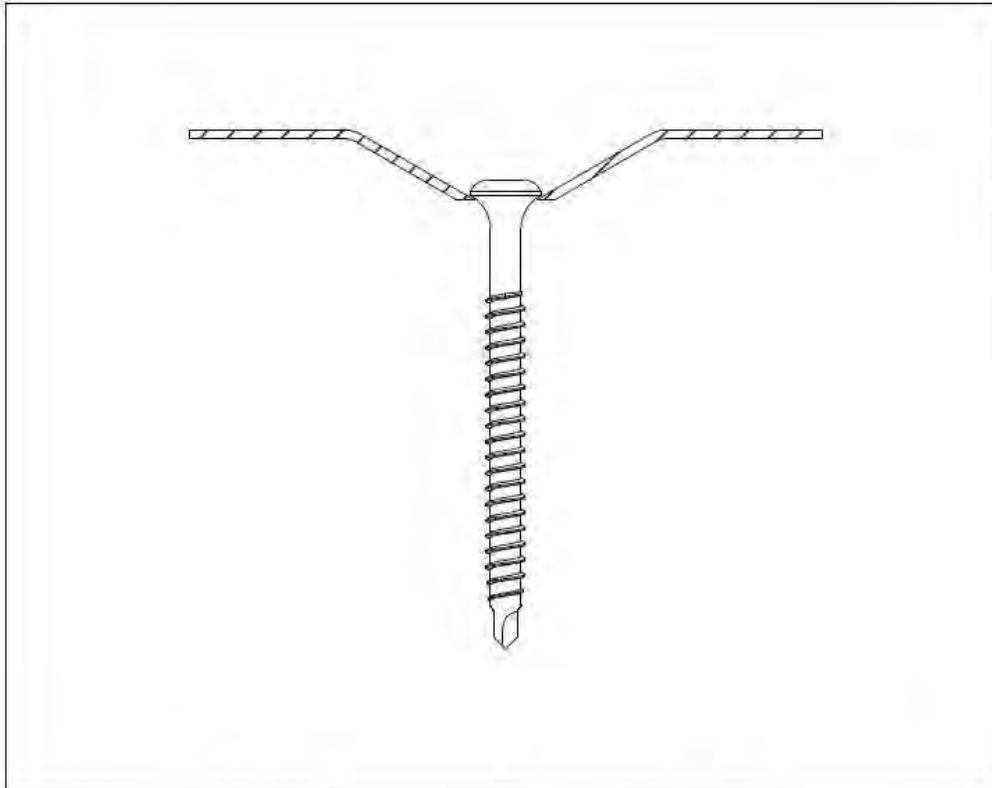

Eurofast
DVP-DF-7070D

DVP-DF-7070D

EDS-B-4,8 x L

Eurofast EDS-B
4,8 x L