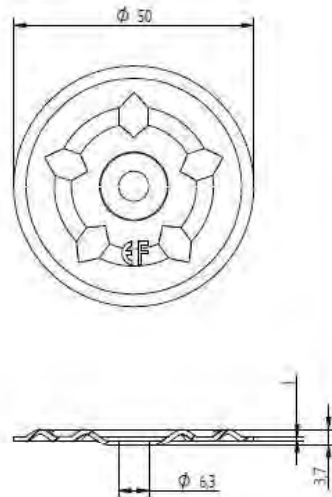

DVP-EF-5010N

GBSA2 6,0 x L

Combination:
Eurofast DVP-EF-5010N
Eurofast GBS-A2 6,0 x L

Van Roij Fasteners Europe b.v.
Jan Tooropstraat 16
NL-5753 DK Deurne
copyright © 12.2015