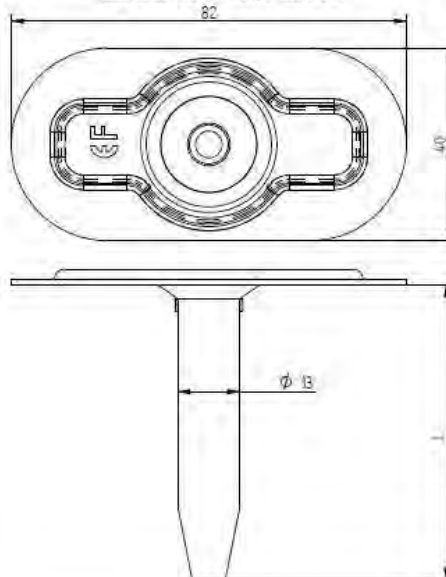

KMT-15 + DVP-KMT-8240D

EFR 6,3 x L

Combination:
Eurofast KMT-15 + DVPKMT-8240D
Eurofast EFR 6,3 x L

Van Roij Fasteners Europe b.v.
Jan Tooropstraat 16
NL-5753 DK Deurne
copyright © 12.2015