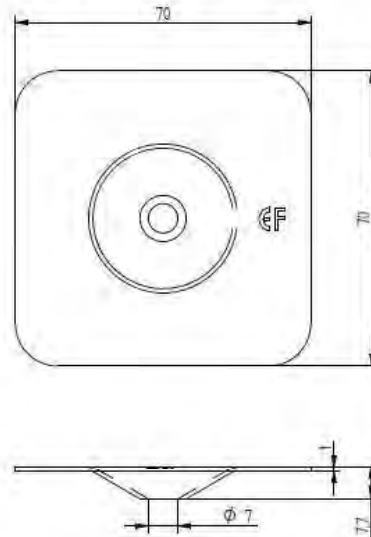

DVP-DF-7070D

EDS-B-4,8 x L

Combination:
Eurofast DVP-DF-7070D
Eurofast EDS-B-4,8 x L

Van Roij Fasteners Europe b.v.
Jan Tooropstraat 16
NL-5753 DK Deurne
copyright © 12.2015