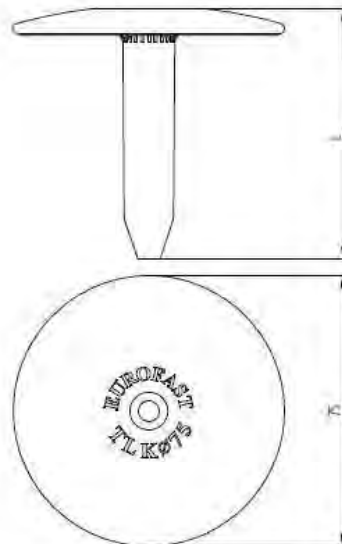

Combination:
Eurofast TLK- 75
Eurofast EDS-B 5,5 x L

Van Roij Fasteners Europe b.v.
Jan Tooropstraat 16
NL-5753 DK Deurne
copyright © 12.2015