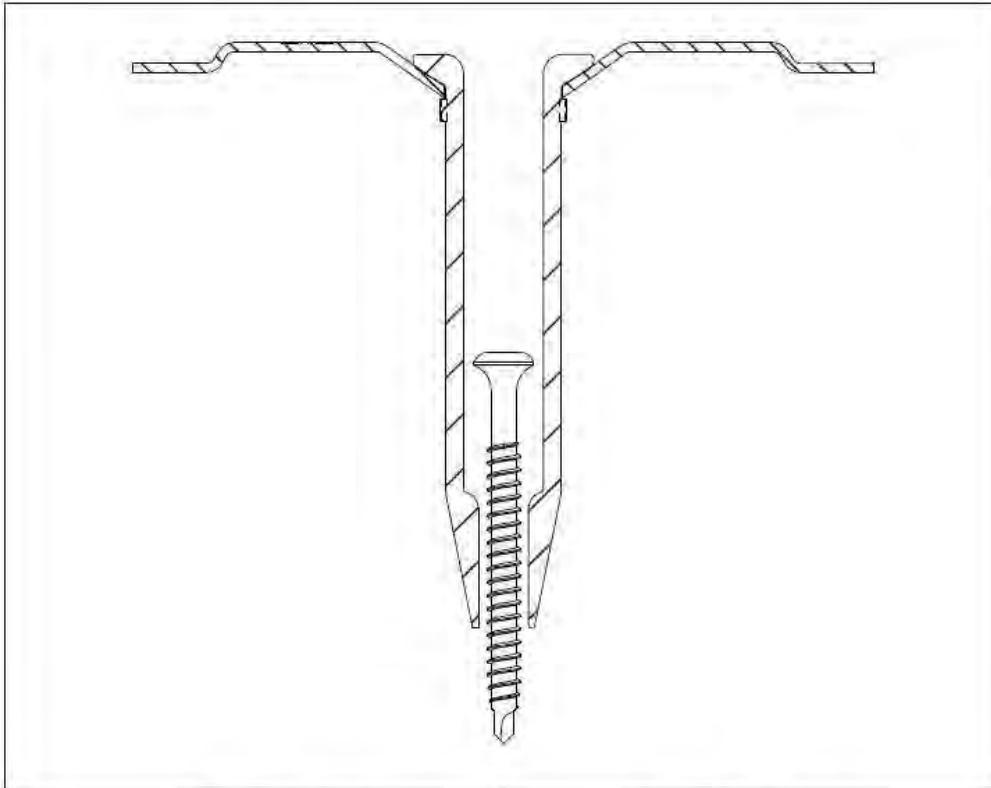

TLK- 45 x L

EDS-SRB 4,8 x L

Eurofast EDS-SRB  
4,8 x L

Eurofast  
TLK- 45

Combination:  
Eurofast TLK- 45 x L  
Eurofast EDS-SRB 4,8 x L

Van Roij Fasteners Europe b.v.  
Jan Tooropstraat 16  
NL-5753 DK Deurne  
copyright © 12.2015