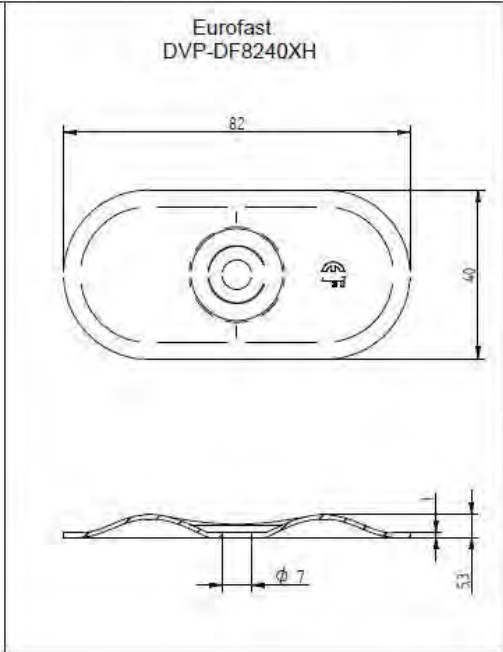

DVP-DF8240XH	EDS-B-4,8 x L

Combination:
Eurofast DVP-DF8240XH
Eurofast EDS-B-4,8 x L

Van Roij Fasteners Europe b.v.
Jan Tooropstraat 16
NL-5753 DK Deurne
copyright © 12.2015