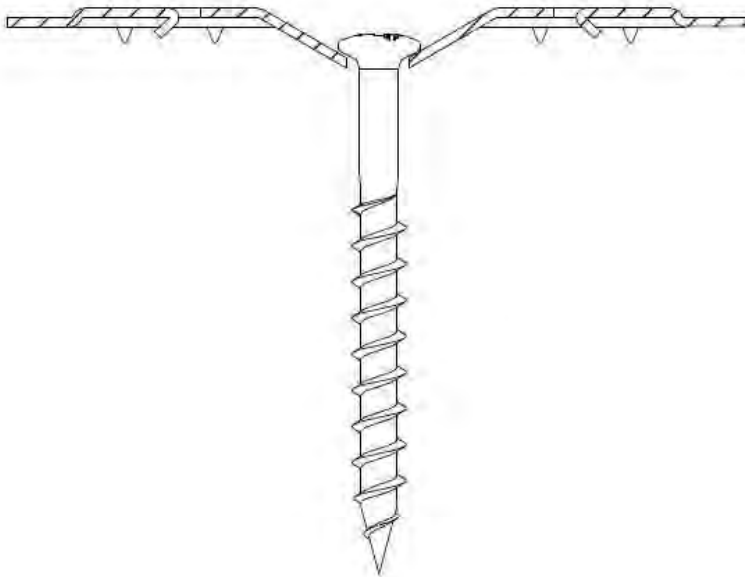

Eurofast  
DVP-EF-51N

Combination:  
Eurofast DVP-EF-51N  
Eurofast GBS-A2 6,0 x L

Van Roij Fasteners Europe b.v.  
Jan Tooropstraat 16  
NL-5753 DK Deurne  
copyright © 12.2015

DVP-DFB-8240D

GBSA2 6,0 x L