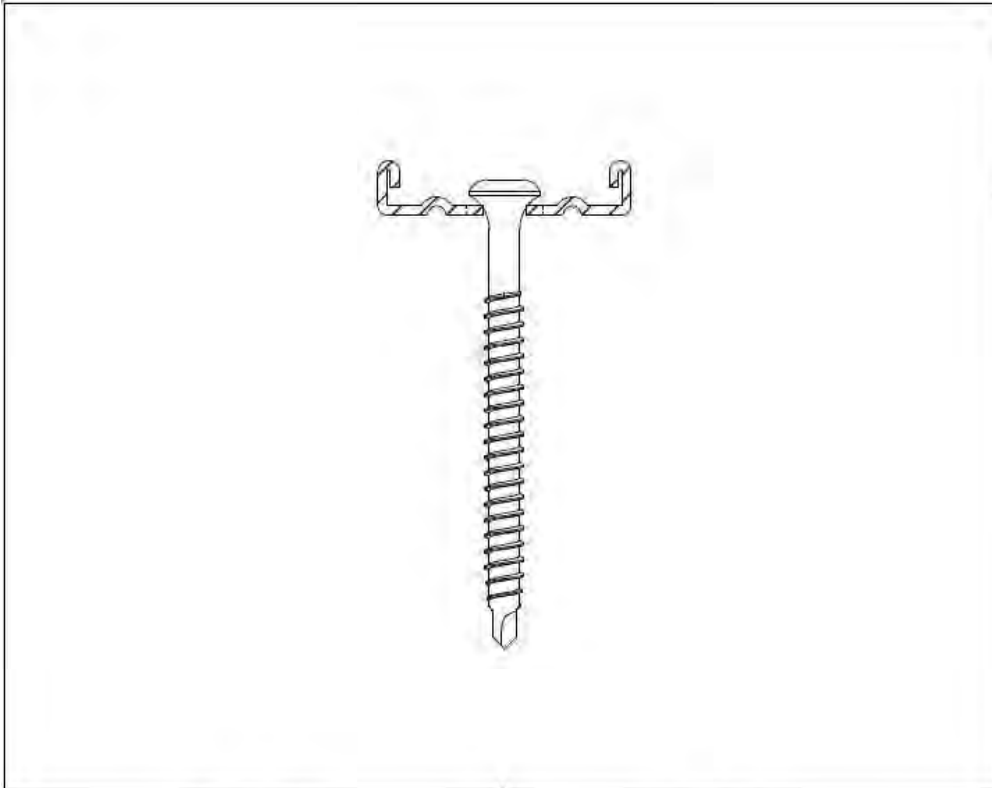

Eurofast
EDF-BAR-F

EDF-BAR-F 30 x 2250

EDS-B-4,8 x L

Eurofast EDS-B
4,8 x L