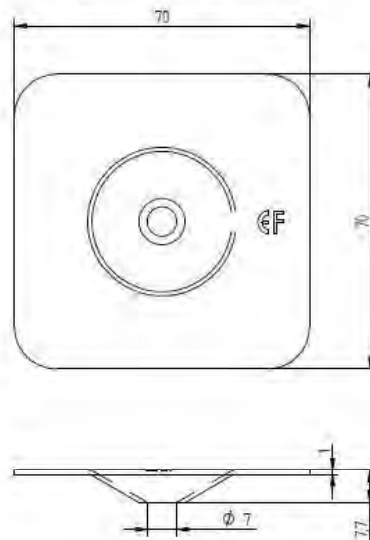

DVP-DF-7070D

EFHD 6,3 x L

Eurofast EFHD  
6,3 x L

Eurofast  
DVP-DF-7070D

Combination:  
Eurofast DVP-DF-7070D  
Eurofast EFHD 6,3 x L

Van Roij Fasteners Europe b.v.  
Jan Tooropstraat 16  
NL-5753 DK Deurne  
copyright © 12.2015