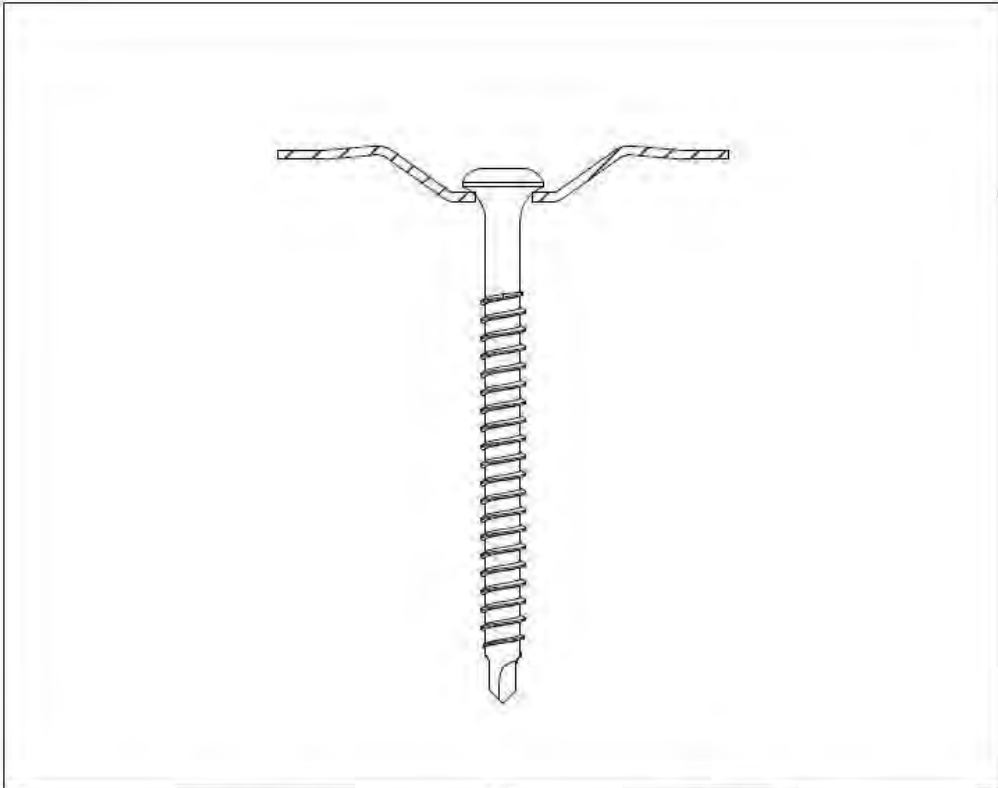

DVP-EF-5010D	EDS-B-4,8 x L

Combination:
Eurofast DVP-EF-5010D
Eurofast EDS-B-4,8 x L

Van Roij Fasteners Europe b.v.
Jan Tooropstraat 16
NL-5753 DK Deurne
copyright © 12.2015