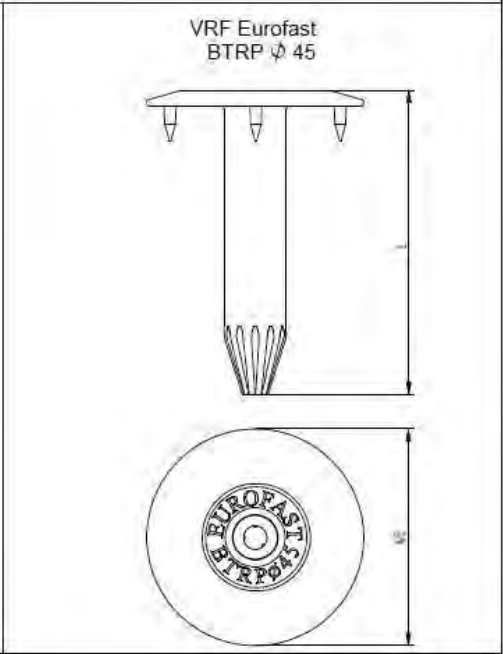

BTRP-45 x L	EAS 6,3 x L

Van Røij Fasteners Europe b.v.

Combination:
Eurofast BTRP $\phi 45$ x L
Eurofast EAS 6,3 x L