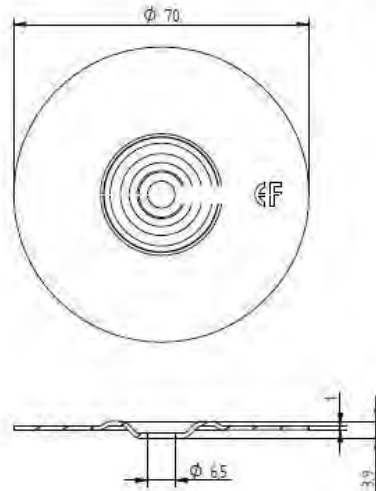

DVP-EF-7010N

EFHD 6,3 x L

Eurofast EFHD  
6,3 x L

Eurofast  
DVP-EF-7010N

Combination:  
Eurofast DVP-EF-7010N  
Eurofast EFHD 6,3 x L

Van Roij Fasteners Europe b.v.  
Jan Tooropstraat 16  
NL-5753 DK Deurne  
copyright © 12.2015