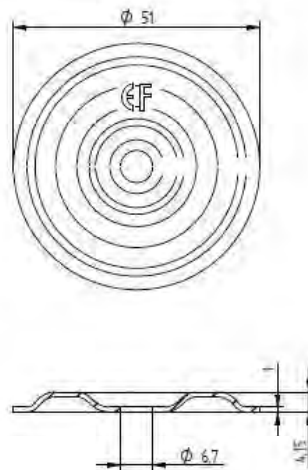

DVP-EF-51N

EDS-B-4,8 x L

Eurofast EDS-B  
4,8 x L

Eurofast  
DVP-EF-51N

Combination:  
Eurofast DVP-EF-51N  
Eurofast EDS-B-4,8 x L

Van Roij Fasteners Europe b.v.  
Jan Tooropstraat 16  
NL-5753 DK Deurne  
copyright © 12.2015