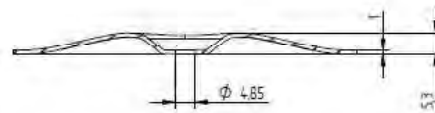

DVP-EF-8240XH

EDS-H 5,0 x L

Eurofast EDS-H  
5,0 x L

Eurofast  
DVP-EF-8240XH

Combination:  
Eurofast DVP-EF-8240XH  
Eurofast EDS-H 5,0 x L

Van Roij Fasteners Europe b.v.  
Jan Tooropstraat 16  
NL-5753 DK Deurne  
copyright © 12.2015