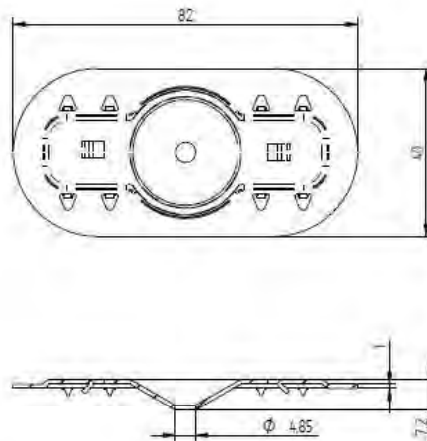

DVP-EFB-8240D

EDS-BZTR/BGTR 4,8 x L

Eurofast EDS-BZTR/BGTR  
4,8 x L

Eurofast  
DVP-EFB8240D

Combination:  
Eurofast DVP-EFB8240D  
Eurofast EDS-BZTR/BGTR 4,8 x L

Van Roij Fasteners Europe b.v.  
Jan Tooropstraat 16  
NL-5753 DK Deurne  
copyright © 12.2015