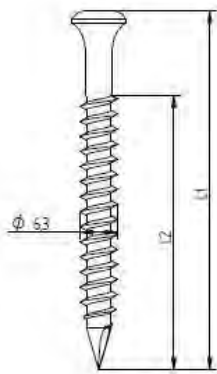

DVP-EF-7010D

EFHD 6,3 x L

Combination:
Eurofast DVP-EF-7010D
Eurofast EFHD 6,3 x L

Van Roij Fasteners Europe b.v.
Jan Tooropstraat 16
NL-5753 DK Deurne
copyright © 12.2015