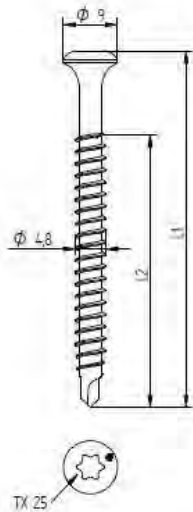

EDF-BAR-FB 30 x 2250

EDS-SRB 4,8 x L

Combination:
Eurofast EDF-BAR-FB 30 x 2250
Eurofast EDS-SRB 4,8 x L

Van Roij Fasteners Europe b.v.
Jan Tooropstraat 16
NL-5753 DK Deurne
copyright © 12.2015