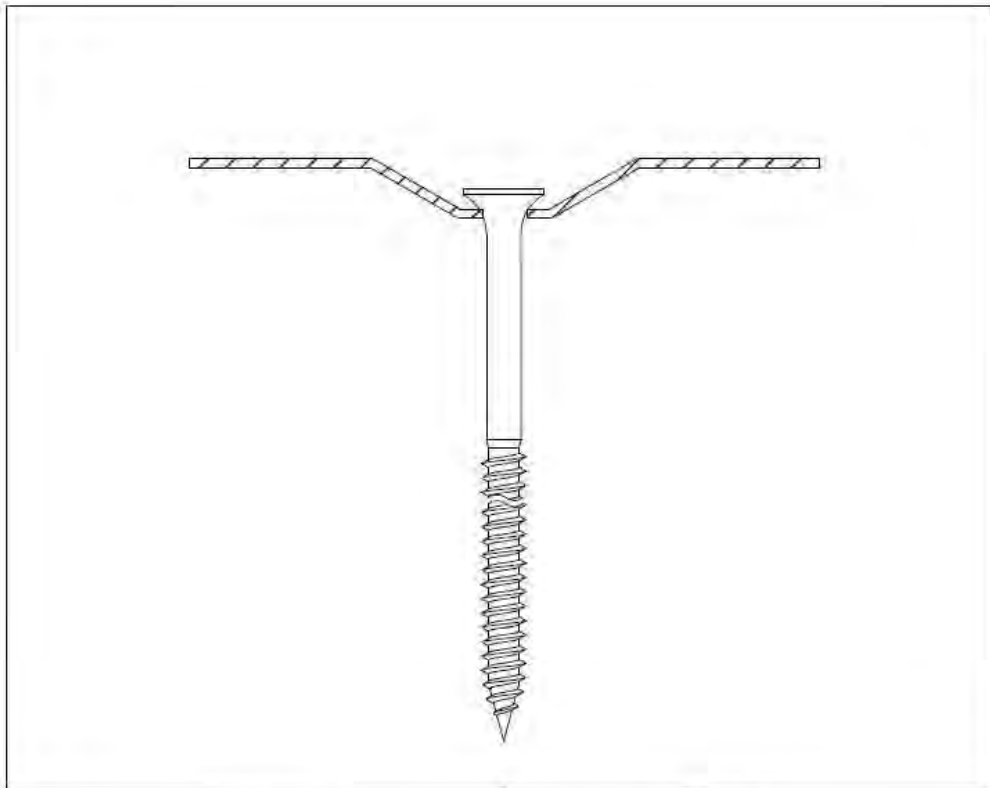

Eurofast EDS-S  
4,8 x L

Eurofast  
DVP-EF-7010N

Combination:  
Eurofast DVP-EF-7010N  
Eurofast EDS-S 4,8 x L

Van Roij Fasteners Europe b.v.  
Jan Tooropstraat 16  
NL-5753 DK Deurne  
copyright © 12.2015