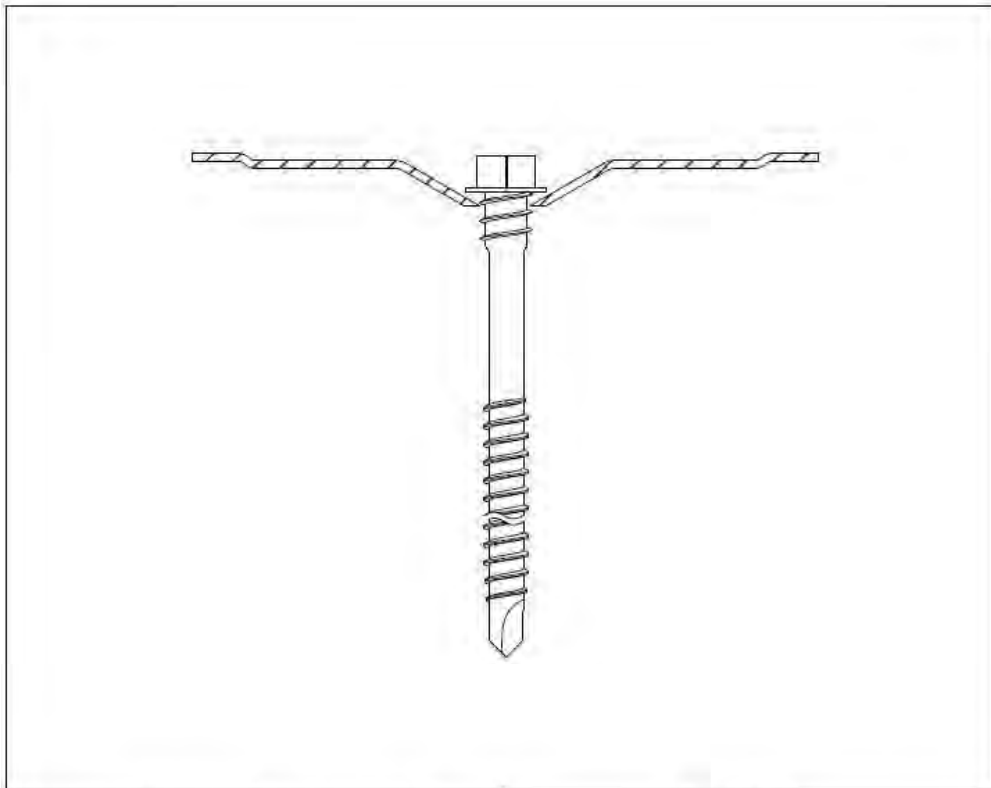

Eurofast
DVP-EF-8040D

DVP-EF-8040D

EDS-BZTHD/BGTHD 4,8 x L

Eurofast EDS-BZTHD/BGTHD
4,8 x L