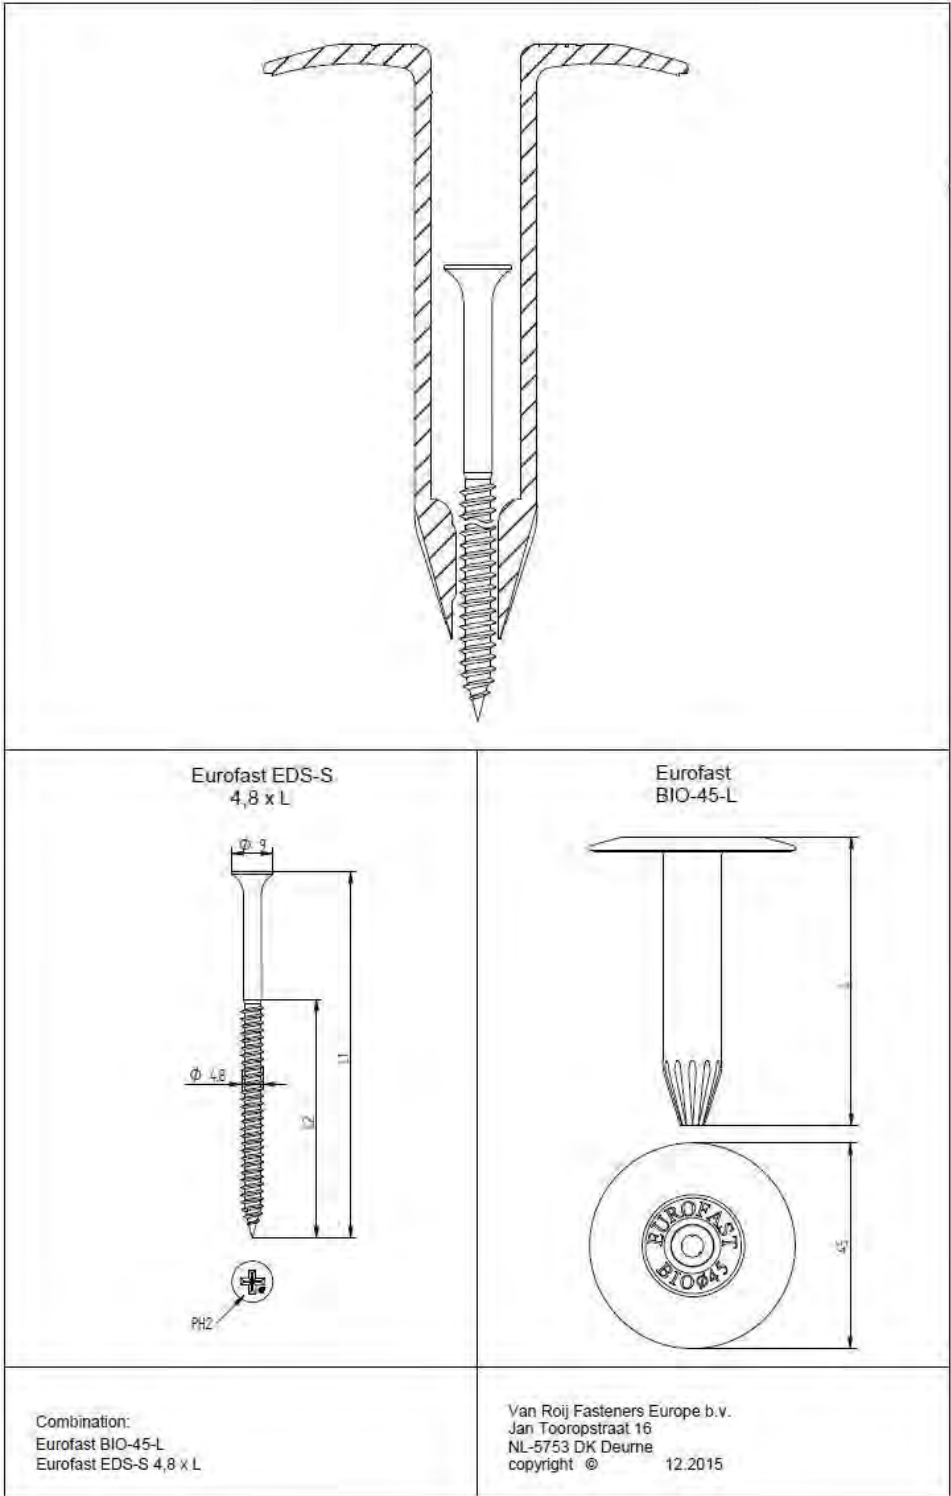

Range EDS-S 4,8 x L

BIO-45-L	EDS-S 4,8 x L