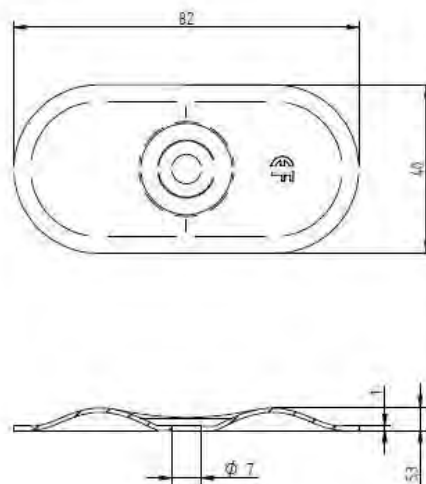

DVP-DF-8240XH

EDS-SRB 4,8 x L

Eurofast EDS-SRB  
4,8 x L

Eurofast  
DVP-DF8240XH

Combination:  
Eurofast DVP-DF8240XH  
Eurofast EDS-SRB 4,8 x L

Van Roij Fasteners Europe b.v.  
Jan Tooropstraat 16  
NL-5753 DK Deurne  
copyright © 12.2015