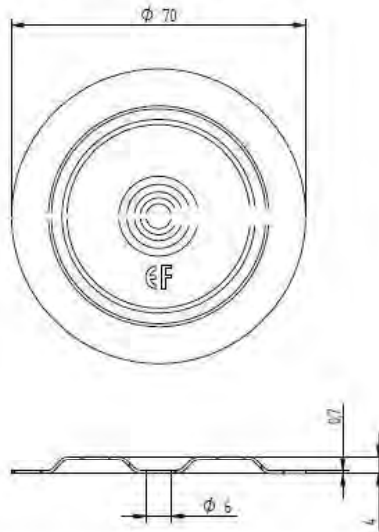

DVP-EF-7007H

EDS-BZT/BGT 4,8 x L

Eurofast EDS-BZT/BGT  
4,8 x L

Eurofast  
DVP-EF-7007H

Combination:  
Eurofast DVP-EF-7007H  
Eurofast EDS-BZT/BGT 4,8 x L

Van Roij Fasteners Europe b.v.  
Jan Tooropstraat 16  
NL-5753 DK Deurne  
copyright © 12.2015