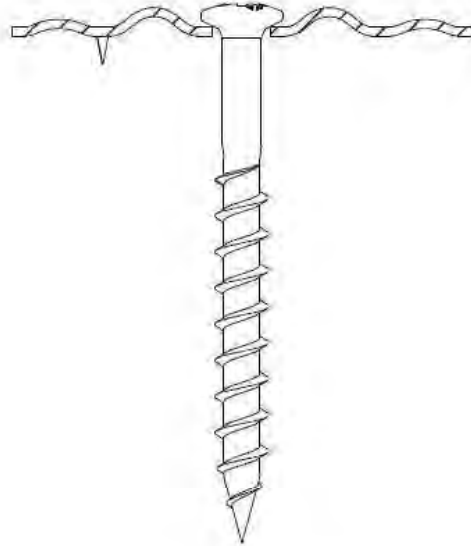

DVP-EFB-51NS

GBS 6,0 x L