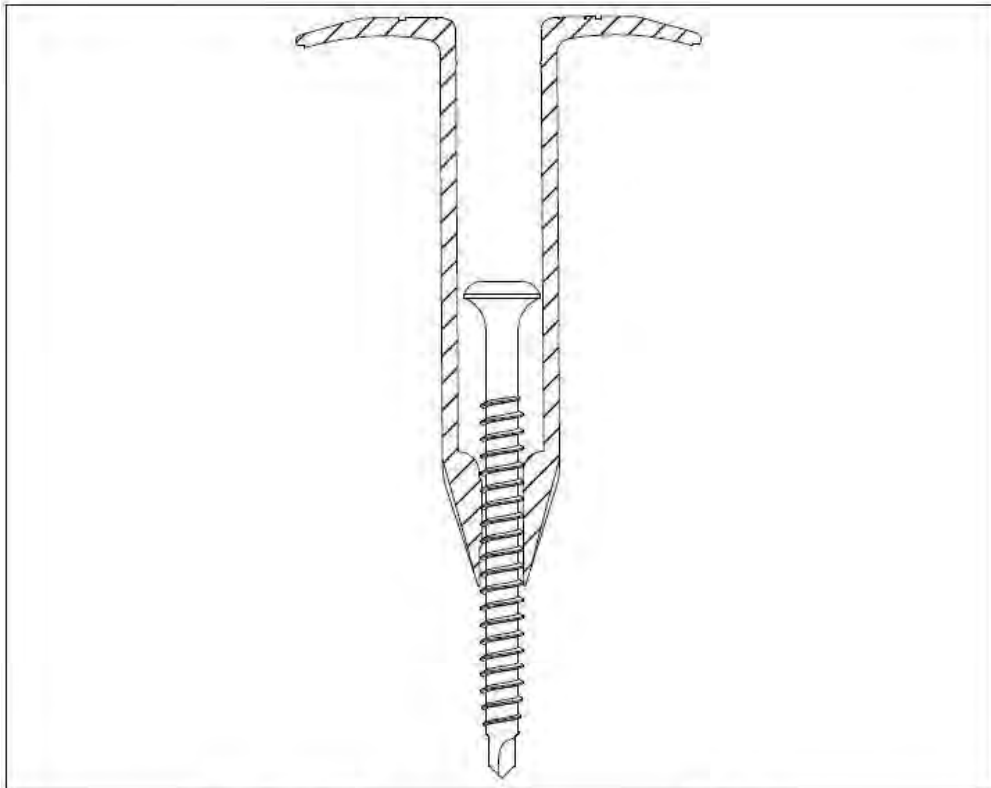

Eurofast
TRP-45

TRP-45 x L

EDS-SRB 4,8 x L

Eurofast EDS-SRB
4,8 x L