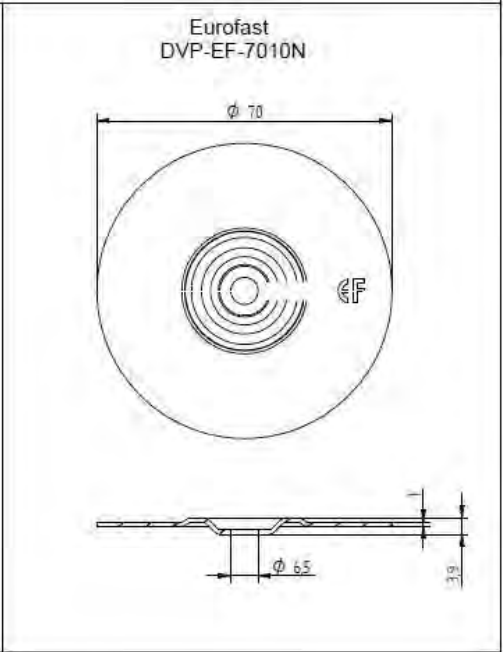

DVP-EF-7010N	EDS-B-4,8 x L

Combination:
Eurofast DVP-EF-7010N
Eurofast EDS-B-4,8 x L

Van Roij Fasteners Europe b.v.
Jan Tooropstraat 16
NL-5753 DK Deurne
copyright © 12.2015