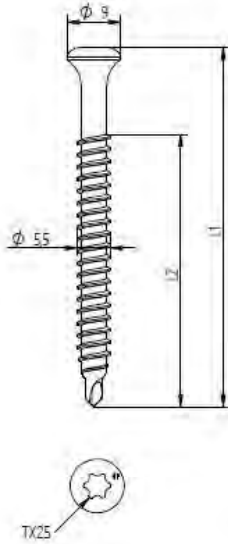

Combination:
Eurofast TLK- 75
Eurofast EDS-B 5,5 x L

Van Roij Fasteners Europe b.v.
Jan Tooropstraat 16
NL-5753 DK Deurne
copyright © 12.2015