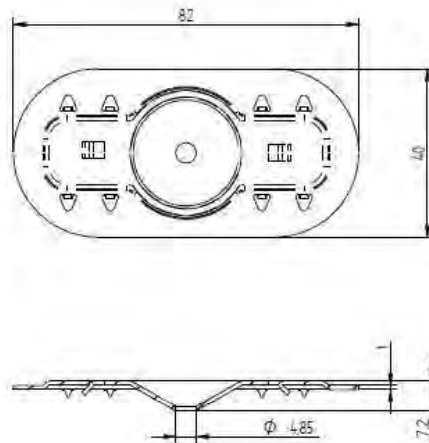

DVP-EFB-8240D

EDS-SRB 4,8 x L

Eurofast EDS-SRB  
4,8 x L

Eurofast  
DVP-EFB8240D

Combination:  
Eurofast DVP-EFB8240D  
Eurofast EDS-SRB 4,8 x L

Van Roij Fasteners Europe b.v.  
Jan Tooropstraat 16  
NL-5753 DK Deurne  
copyright © 12.2015