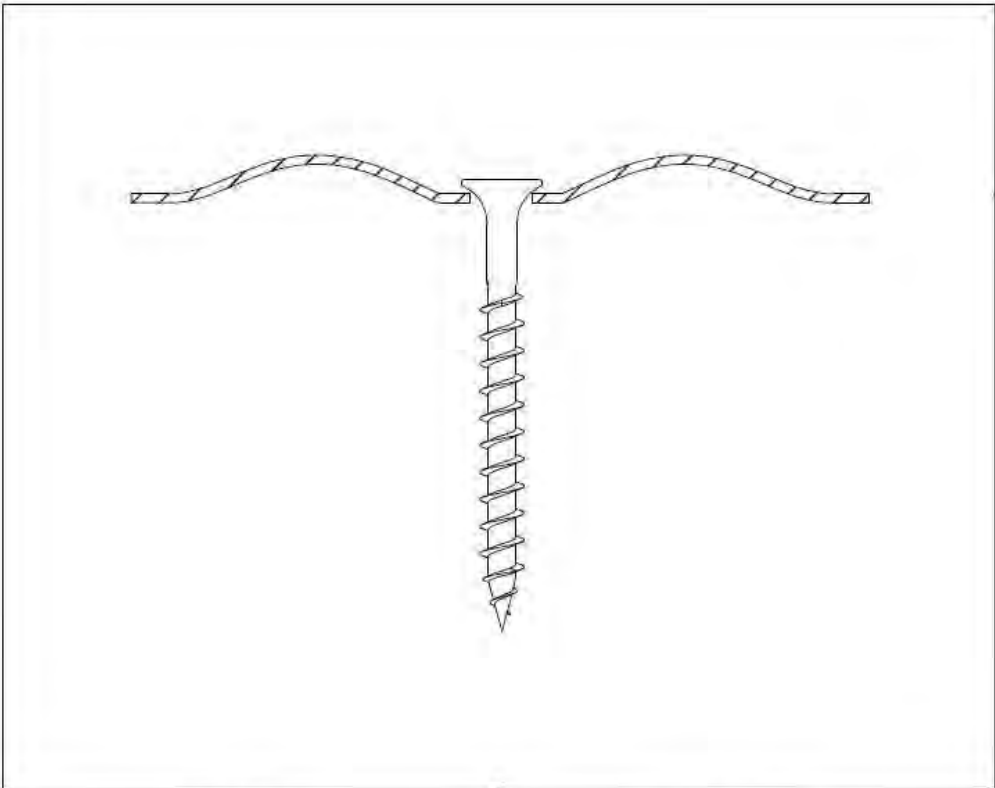

DVP-DF-8240XH	EDS-H 5,0 x L

Combination:
Eurofast DVP-DF8240XH
Eurofast EDS-H 5,0 x L

Van Roij Fasteners Europe b.v.
Jan Tooropstraat 16
NL-5753 DK Deurne
copyright © 12.2015