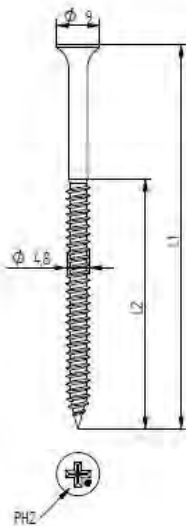

DVP-K-4040H

EDS-S 4,8 x L

Eurofast EDS-S  
4,8 x L

Eurofast  
DVP-K-4040H

Combination:  
Eurofast DVP-K-4040H  
Eurofast EDS-S 4,8 x L

Van Roij Fasteners Europe b.v.  
Jan Tooropstraat 16  
NL-5753 DK Deurne  
copyright © 12.2015