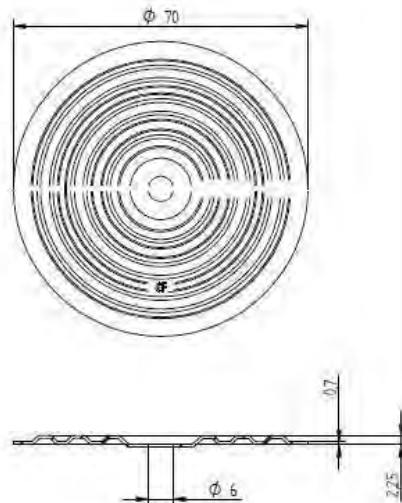

DVP-EF-7007N

EDS-SRB 4,8 x L

Eurofast EDS-SRB  
4,8 x L

Eurofast  
DVP-EF-7007N

Combination:  
Eurofast DVP-EF-7007N  
Eurofast EDS-SRB 4,8 x L

Van Roij Fasteners Europe b.v.  
Jan Tooropstraat 16  
NL-5753 DK Deurne  
copyright © 12.2015