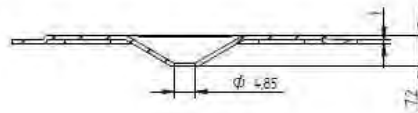

DVPEFZK-8240D

EDS-H 5,0 x L

Eurofast EDS-H  
5,0 x L

Eurofast  
DVPEFZK8240D

Combination:  
Eurofast DVPEFZK8240D  
Eurofast EDS-H 5,0 x L

Van Roij Fasteners Europe b.v.  
Jan Tooropstraat 16  
NL-5753 DK Deurne  
copyright © 12.2015