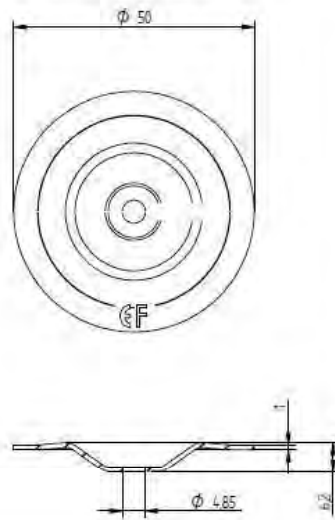

Eurofast
DVP-EF-5010DFR