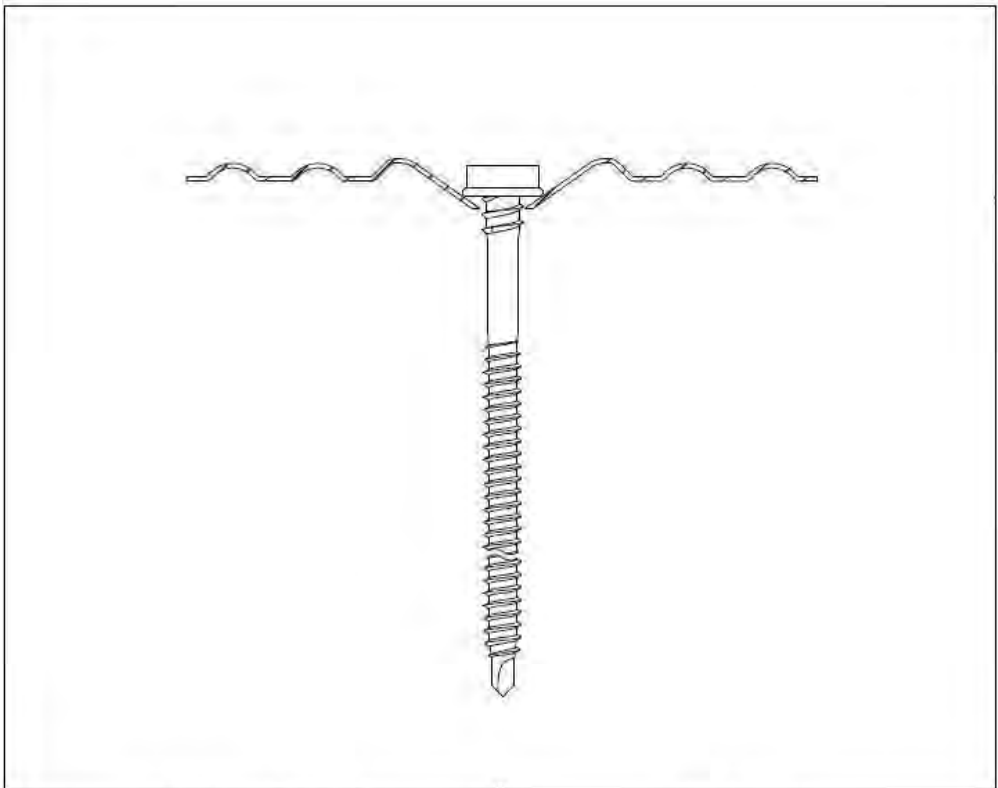

DVP-EF-7005D	EDS-BZT/BGT 4,8 x L

Combination:
Eurofast DVP-EF-7005D
Eurofast EDS-BZT/BGT 4,8 x L

Van Røij Fasteners Europe b.v.
Jan Tooropstraat 16
NL-5753 DK Deurne
copyright © 12.2015