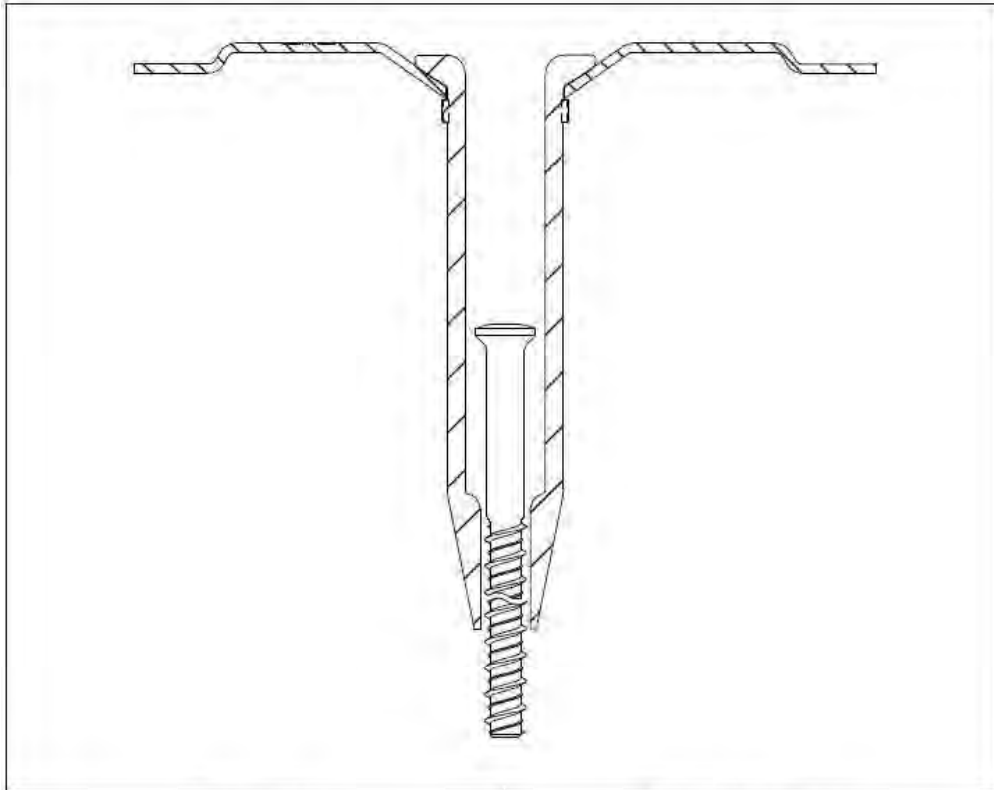

Eurofast KMT-15
Eurofast DVPKMT-8240D

KMT-15 + DVP-KMT-8240D

EFR 6,3 x L

Eurofast EFR
6,3 x L