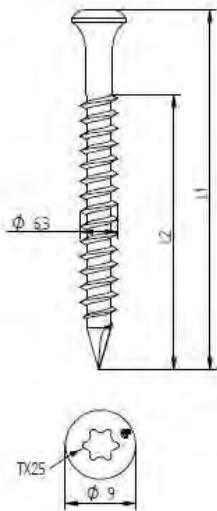

Eurofast EFHD
6,3 x L