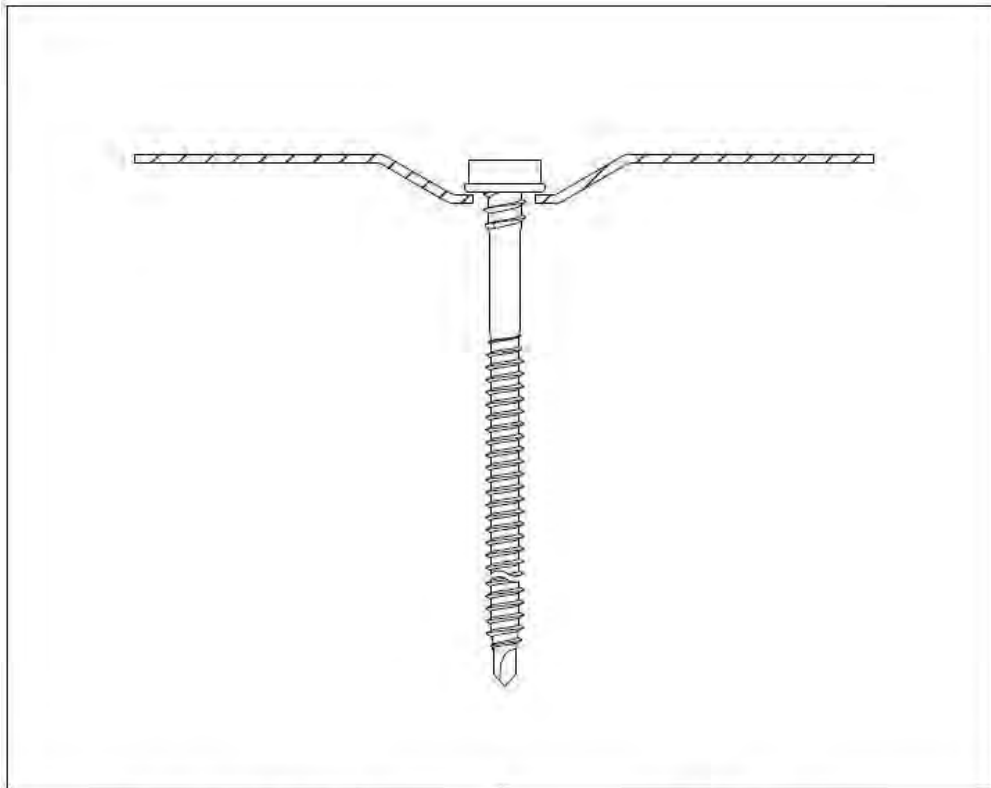

Eurofast
DVP-DF-8240R

DVP-DF-8240D

EDS-BZTR/BGTR 4,8 x L

Eurofast EDS-BZTR/BGTR
4,8 x L