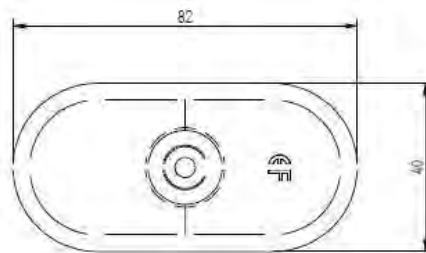

DVP-EF-8240XH

EDS-H 5,0 x L

Eurofast EDS-H  
5,0 x L

Eurofast  
DVP-EF-8240XH

Combination:  
Eurofast DVP-EF-8240XH  
Eurofast EDS-H 5,0 x L

Van Roij Fasteners Europe b.v.  
Jan Tooropstraat 16  
NL-5753 DK Deurne  
copyright © 12.2015