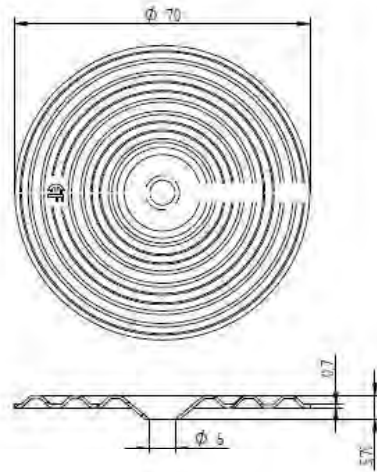

DVP-EF-7007D

GBS 6,0 x L

Eurofast GBS  
6,0 x L

Eurofast  
DVP-EF-7007D

Combination:  
Eurofast DVP-EF-7007D  
Eurofast GBS 6,0 x L

Van Roij Fasteners Europe b.v.  
Jan Tooropstraat 16  
NL-5753 DK Deurne  
copyright © 12.2015