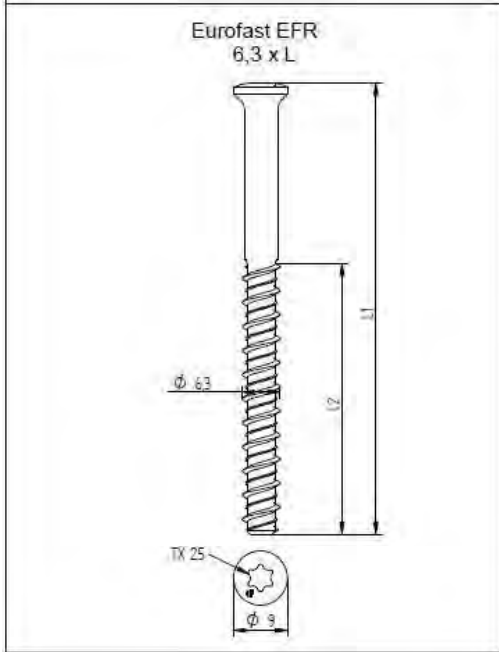

Eurofast EFR  
6,3 x L

Eurofast  
DVP-EFB-51NS

Combination:  
Eurofast DVP-EFB-51NS  
Eurofast EFR 6,3 x L

Van Roij Fasteners Europe b.v.  
Jan Tooropstraat 16  
NL-5753 DK Deurne  
copyright © 12.2015

DVP-EF-7010N	EFR 6,3 x L
--------------	-------------