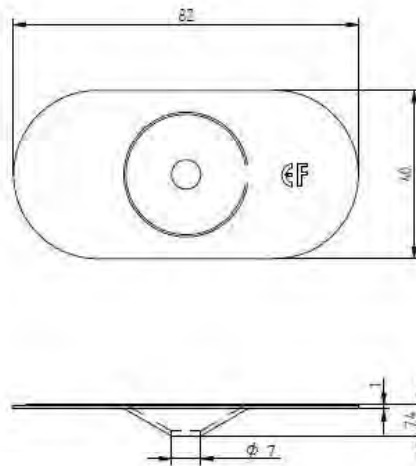

DVP-DF-8240D

EDS-B 5,5 x L

Eurofast EDS-B  
5,5 x L

Eurofast  
DVP-DF-8240D

Combination:  
Eurofast DVP-DF-8240D  
Eurofast EDS-B 5,5 x L

Van Roij Fasteners Europe b.v.  
Jan Tooropstraat 16  
NL-5753 DK Deurne  
copyright © 12.2015