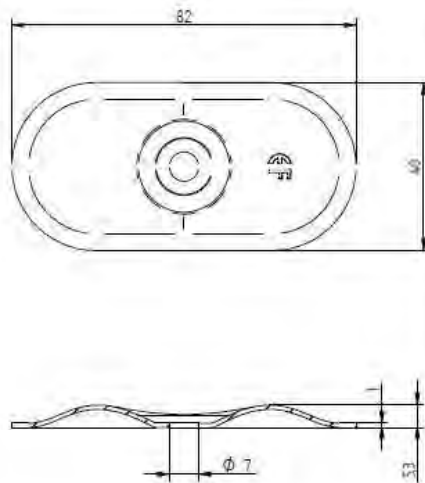

DVP-DF-8240XH

EDS-BZTR/BGTR 4,8 x L

Eurofast EDS-BZTR/BGTR  
4,8 x L

Eurofast  
DVP-DF8240XH

Combination:  
Eurofast DVP-DF8240XH  
Eurofast EDS-BZTR/BGTR 4,8 x L

Van Roij Fasteners Europe b.v.  
Jan Tooropstraat 16  
NL-5753 DK Deurne  
copyright © 12.2015