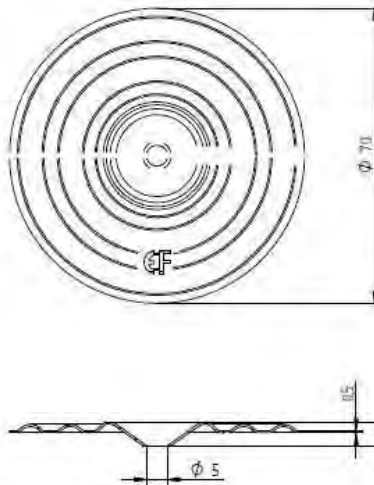

DVP-EF-7005D

EDS-B-5,5 x L

Combination:
Eurofast DVP-EF-7005D
Eurofast EDS-B 5,5 x L

Van Roij Fasteners Europe b.v.
Jan Tooropstraat 16
NL-5753 DK Deurne
copyright © 12.2015