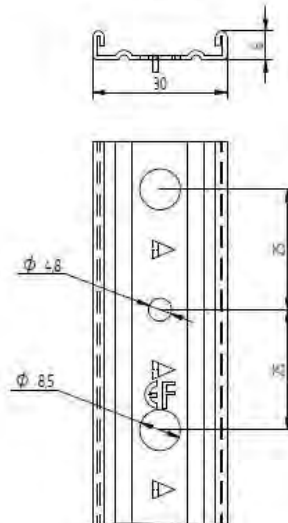

EDF-BAR-FB 30 x 2250

EDS-SRB 4,8 x L

Eurofast EDS-SRB  
4,8 x L

Eurofast  
EDF-BAR-FB

Combination:  
Eurofast EDF-BAR-FB 30 x 2250  
Eurofast EDS-SRB 4,8 x L

Van Roij Fasteners Europe b.v.  
Jan Tooropstraat 16  
NL-5753 DK Deurne  
copyright © 12.2015