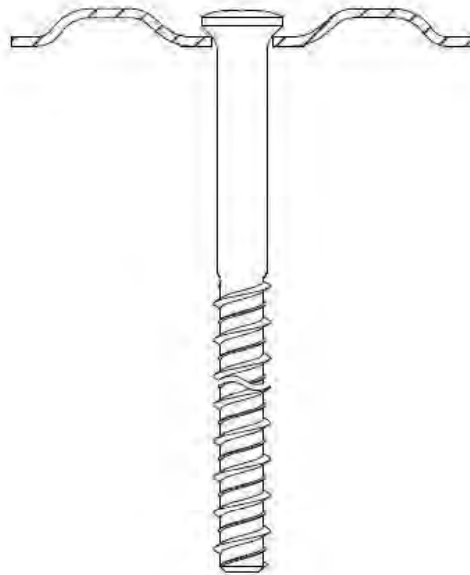

DVP-EF-51N

EFR 6,3 x L