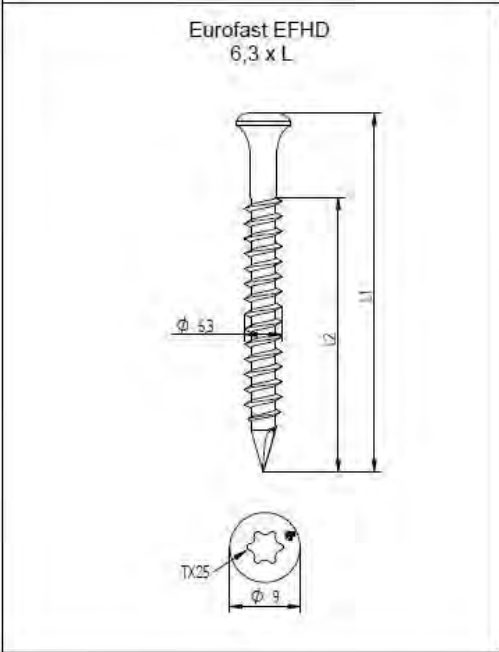

DVP-EF-5010N	EFHD 6,3 x L
--------------	--------------

Combination:  
Eurofast DVP-EF-5010N  
Eurofast EFHD 6,3 x L

Van Røij Fasteners Europe b.v.  
Jan Tooropstraat 16  
NL-5753 DK Deurne  
copyright © 12.2015