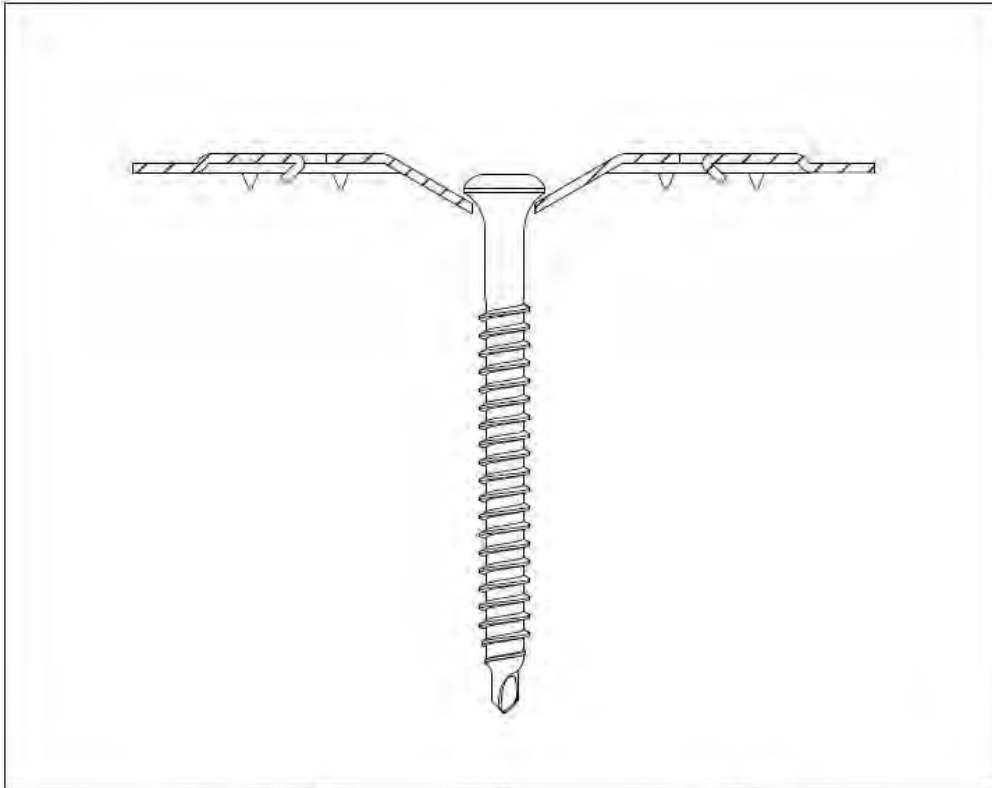

Eurofast
DVP-DFB8240D

DVP-DFB-8240D

EDS-B-5,5 x L

Eurofast EDS-B
5,5 x L