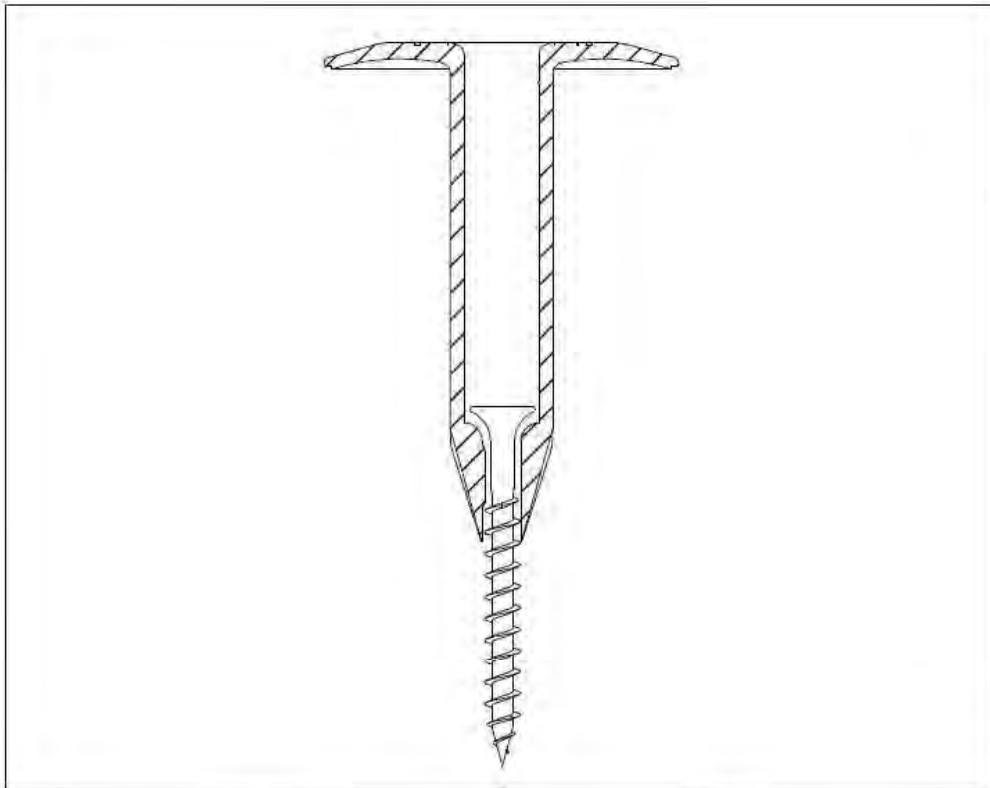

Van Roij Fasteners Europe b.v.  
Jan Tooropstraat 16  
NL-5753 DK Deurne  
copyright © 12.2015

Eurofast EDS-H  
5,0 x L

Eurofast  
TLK-75

Combination:  
Eurofast TLK-75  
Eurofast EDS-H 5,0 x L

Van Roij Fasteners Europe b.v.  
Jan Tooropstraat 16  
NL-5753 DK Deurne  
copyright © 12.2015