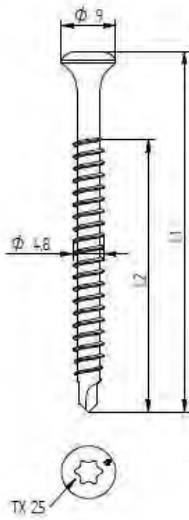

DVP-EF-7070D

EDS-B-4,8 x L

Combination:
Eurofast DVP-EF-7070D
Eurofast EDS-B-4,8 x L

Van Rijn Fasteners Europe b.v.
Jan Tooropstraat 16
NL-5753 DK Deurne
copyright © 12.2015