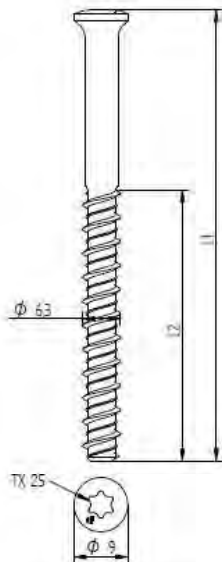

Combination:
Eurofast EDF-BAR-FB 30 x 2250
Eurofast EFR 6,3 x L

Van Roij Fasteners Europe b.v.
Jan Tooropstraat 16
NL-5753 DK Deurne
copyright © 12.2015