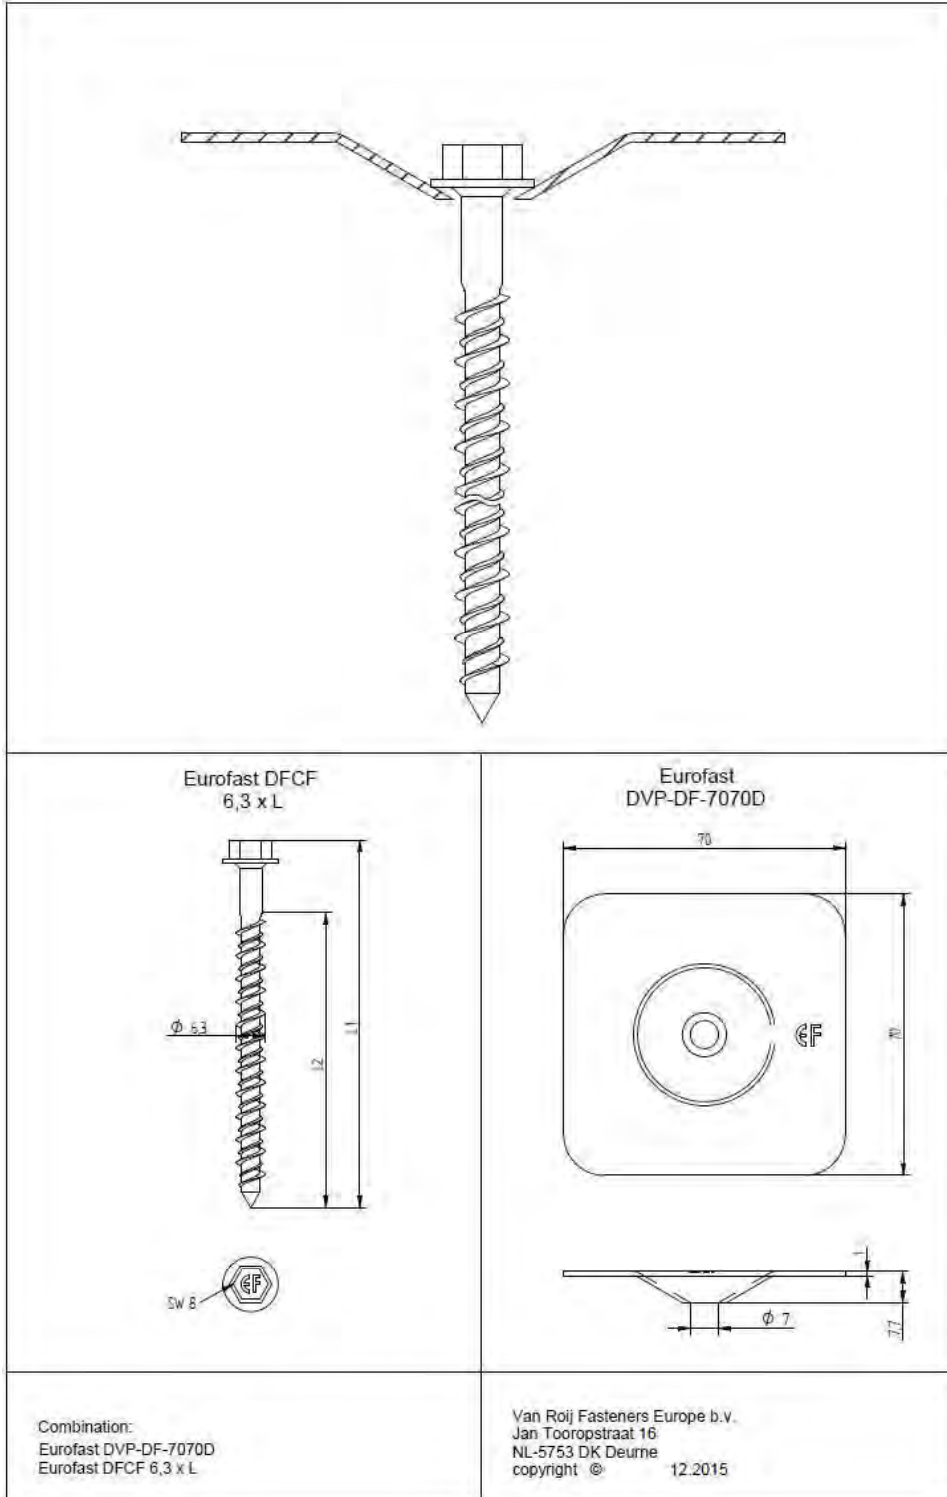

Range DFCF 6,3 L

DVP-DF-7070D	DFCF 6,3 x L