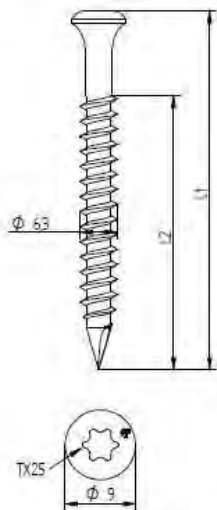

DVP-DF-8240R	EFHD 6,3 x L

Combination:
Eurofast DVP-DF-8240R
Eurofast EFHD 6,3 x L

Van Roij Fasteners Europe b.v.
Jan Tooropstraat 16
NL-5753 DK Deurne
copyright © 12.2015