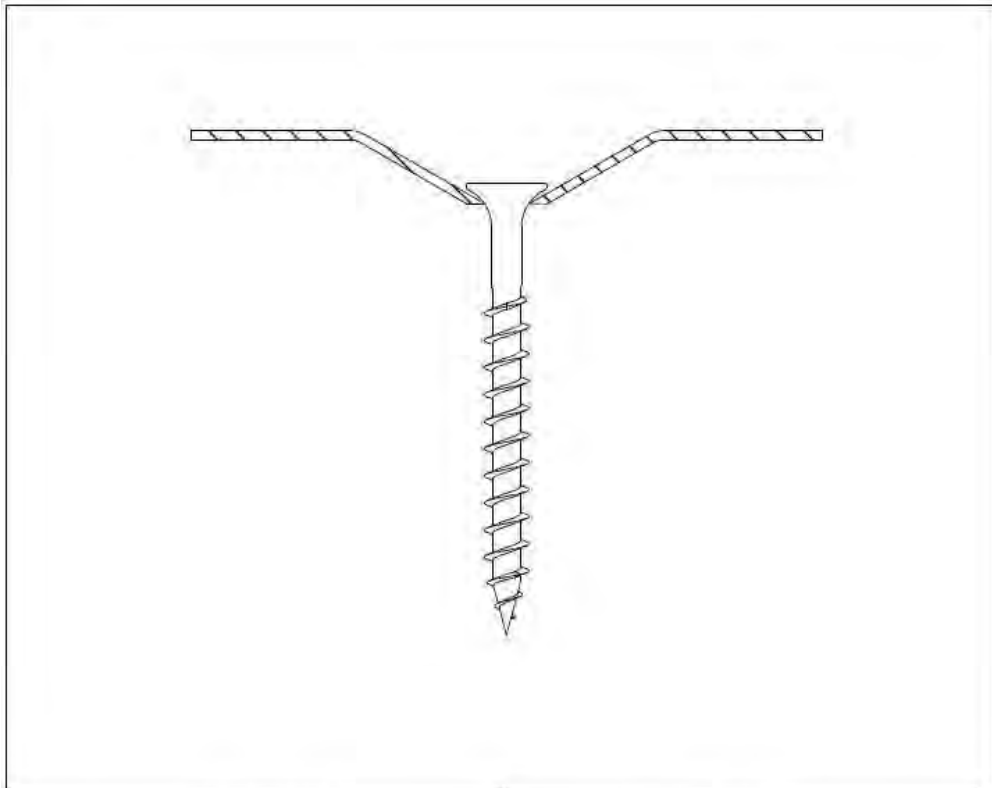

Eurofast
DVP-EF-7070D

DVP-EF-7070D

EDS-H 5,0 x L

Eurofast EDS-H
5,0 x L