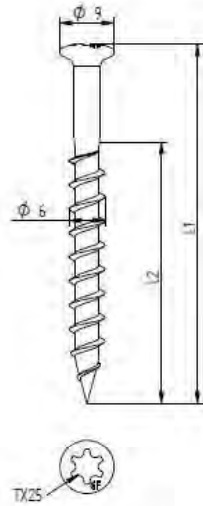

Eurofast GBS
6,0 x L