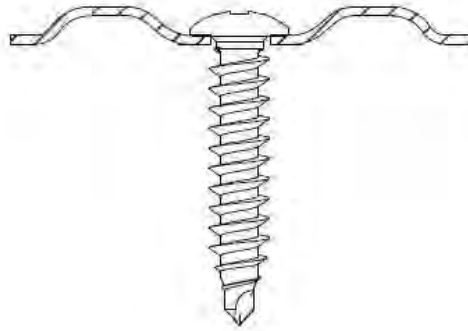

DVP-EF-51N

DFHD 6,7 x 32