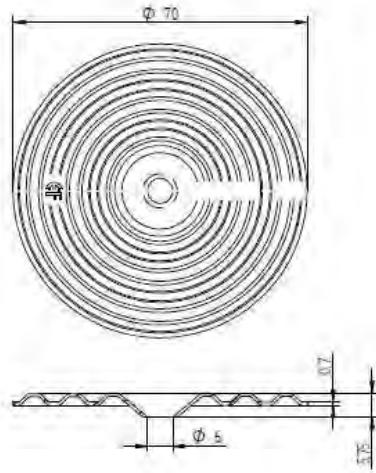

DVP-EF-7007D

EDS-S 4,8 x L

Eurofast EDS-S  
4,8 x L

Eurofast  
DVP-EF-7007D

Combination:  
Eurofast DVP-EF-7007D  
Eurofast EDS-S 4,8 x L

Van Roij Fasteners Europe b.v.  
Jan Toeropstraat 16  
NL-5753 DK Deurne  
copyright © 12.2015