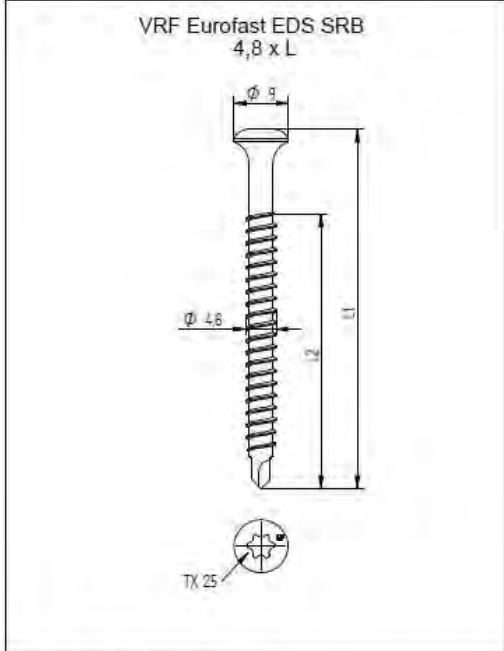

BIO-45-L	EDS-SRB 4,8 x L
----------	-----------------

Van Roij Fasteners Europe b.v.

Combination:  
Eurofast BIO  $\varnothing 45$  x L  
Eurofast EDS SRB 4,8 x L

BTRP-45 x L	EDS-SRB 4,8 x L
-------------	-----------------