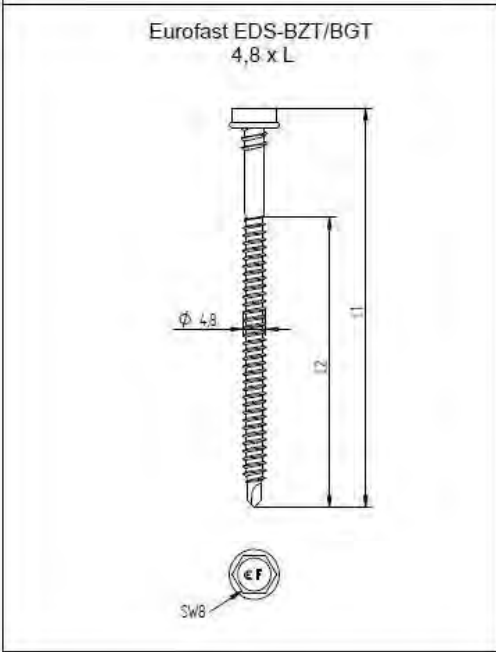

DVP-EF-7010DFR	EDS-BZT/BGT 4,8 x L

Combination:
Eurofast DVP-EF-7010DFR
Eurofast EDS-BZT/BGT 4,8 x L

Van Roij Fasteners Europe b.v.
Jan Tooropstraat 16
NL-5753 DK Deurne
copyright © 12.2015