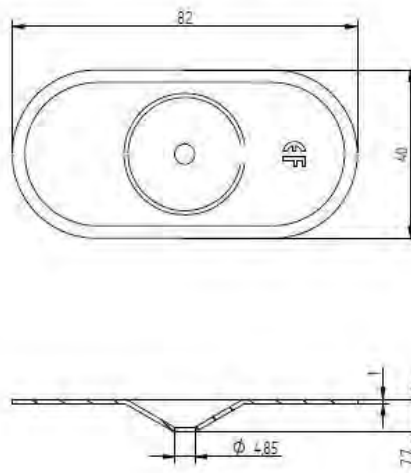

DVP-EF-8240D

EDS-BZTHD/BGTHD 4,8 x L

Eurofast EDS-BZTHD/BGTHD  
4,8 x L

Eurofast  
DVP-EF-8240D

Combination:  
Eurofast DVP-EF-8240D  
Eurofast EDS-BZTHD/BGTHD 4,8 x L

Van Roij Fasteners Europe b.v.  
Jan Tooropstraat 16  
NL-5753 DK Deurne  
copyright © 12.2015