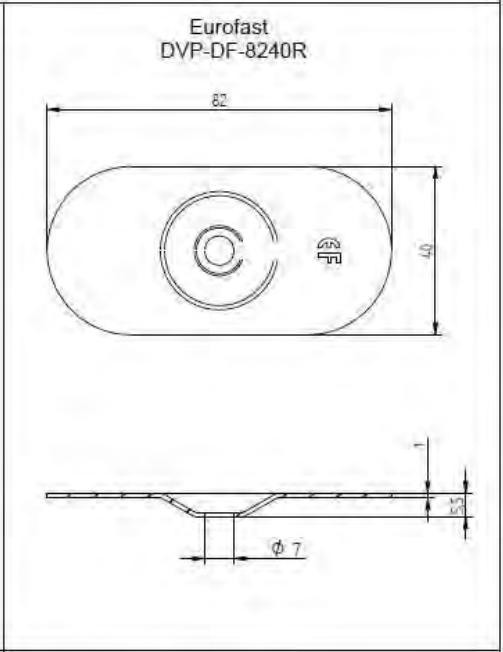

DVP-DF-8240R	EDS-S 4,8 x L

Combination:
Eurofast DVP-DF-8240R
Eurofast EDS-S 4,8 x L

Van Roij Fasteners Europe b.v.
Jan Tooropstraat 16
NL-5753 DK Deurne
copyright © 12.2015