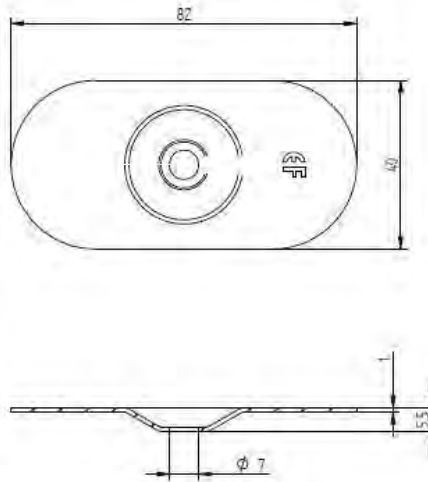

DVP-DF-8240R

EFR 6,3 x L

Combination:
Eurofast DVP-DF-8240R
Eurofast EFR 6,3 x L

Van Roij Fasteners Europe b.v.
Jan Tooropstraat 16
NL-5753 DK Deurne
copyright © 12.2015