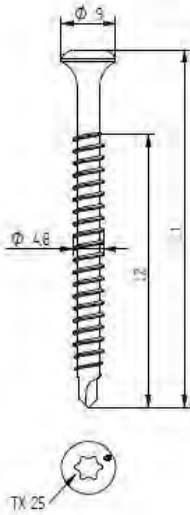

TLK- 45 x L

EDS-B-4,8 x L

Combination:
Eurofast TLK- 45 x L
Eurofast EDS-B-4,8 x L

Van Roij Fasteners Europe b.v.
Jan Tooropstraat 16
NL-5753 DK Deurne
copyright © 12.2015