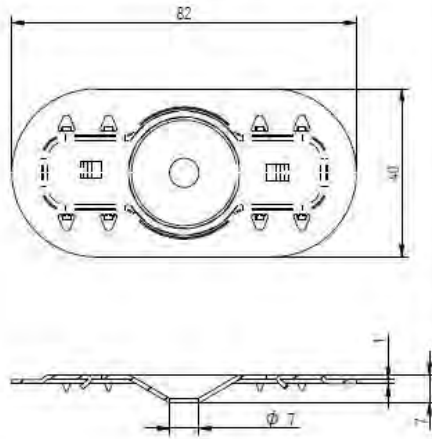

DVP-DFB-8240D

EDS-BZT/BGT 4,8 x L

Eurofast EDS-BZT/BGT  
4,8 x L

Eurofast  
DVP-DFB8240D

Combination:  
Eurofast DVP-DFB8240D  
Eurofast EDS-BZT/BGT 4,8 x L

Van Roij Fasteners Europe b.v.  
Jan Tooropstraat 16  
NL-5753 DK Deurne  
copyright © 12.2015