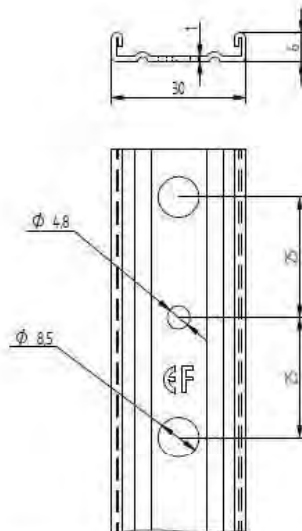

EDF-BAR-F 30 x 2250

EDS-H 5,0 x L

Eurofast EDS-H  
5,0 x L

Eurofast  
EDF-BAR-F

Combination:  
Eurofast EDF-BAR-F 30 x 2250  
Eurofast EDS-H 5,0 x L

Van Roij Fasteners Europe b.v.  
Jan Tooropstraat 16  
NL-5753 DK Deurne  
copyright © 12.2015