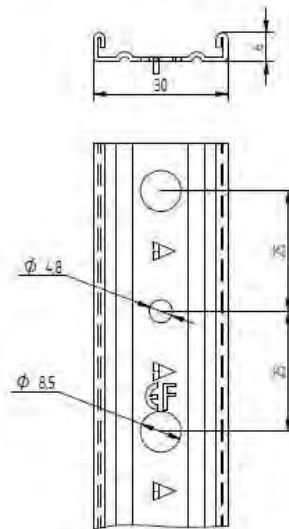

EDF-BAR-FB 30 x 2250

EDS-S 4,8 x L

Combination:
Eurofast EDF-BAR-FB 30 x 2250
Eurofast EDS-S 4,8 x L

Van Røij Fasteners Europe b.v.
Jan Tooropstraat 16
NL-5753 DK Deurne
copyright © 12.2015