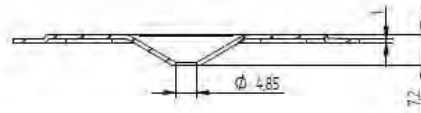

DVPEFZK8240D

EDS-B-5,5 x L

Combination:
Eurofast DVPEFZK8240D
Eurofast EDS-B 5,5 x L

Van Rijn Fasteners Europe b.v.
Jan Tooropstraat 16
NL-5753 DK Deurne
copyright © 12.2015