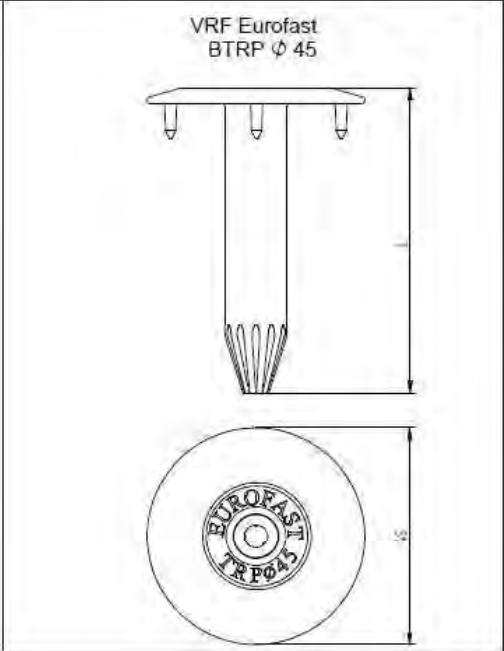

BIO-45-L	EDS-SRB 4,8 x L
----------	-----------------

Van Roij Fasteners Europe b.v.

Combination:  
Eurofast BIO  $\varnothing 45$  x L  
Eurofast EDS SRB 4,8 x L

BTRP-45 x L	EDS-SRB 4,8 x L
-------------	-----------------