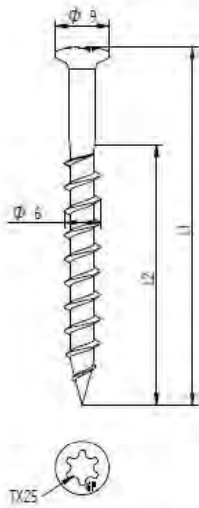

Combination:
Eurofast DVP-EFB-51NS
Eurofast GBS-A2 6,0 x L

Van Røij Fasteners Europe b.v.
Jan Tooropstraat 16
NL-5753 DK Deurne
copyright © 12.2015