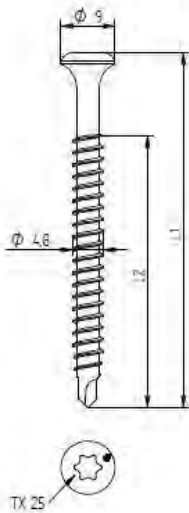

Eurofast EDS-SRB
4,8 x L