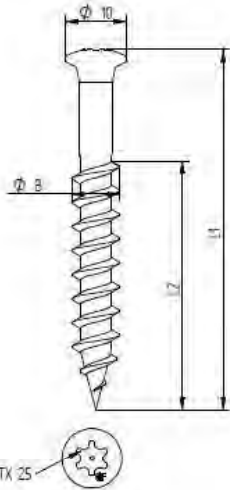

TLK- 45 x L	GBS 8,0 x L

Van Roij Fasteners Europe b.v.

Combination:
Eurofast TLK Ø 45 x L
Eurofast GBS 8,0 x L