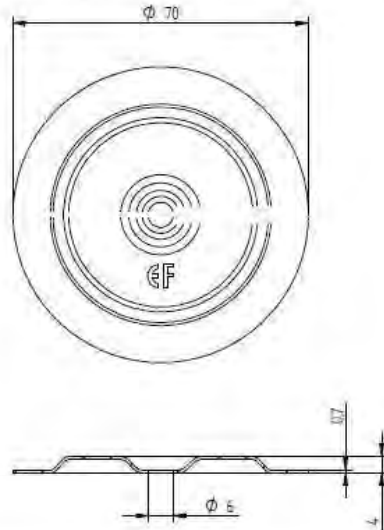

DVP-EF-7007H

EDS-B-4,8 x L

Combination:
Eurofast DVP-EF-7007H
Eurofast EDS-B-4,8 x L

Van Rijn Fasteners Europe b.v.
Jan Tooropstraat 16
NL-5753 DK Deurne
copyright © 12.2015