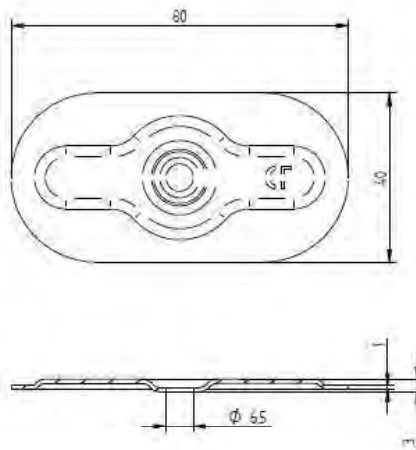

Combination:
Eurofast DVP-EF-8040N
Eurofast EDS-B 5,5 x L

Van Roij Fasteners Europe b.v.
Jan Tooropstraat 16
NL-5753 DK Deurne
copyright © 12.2015