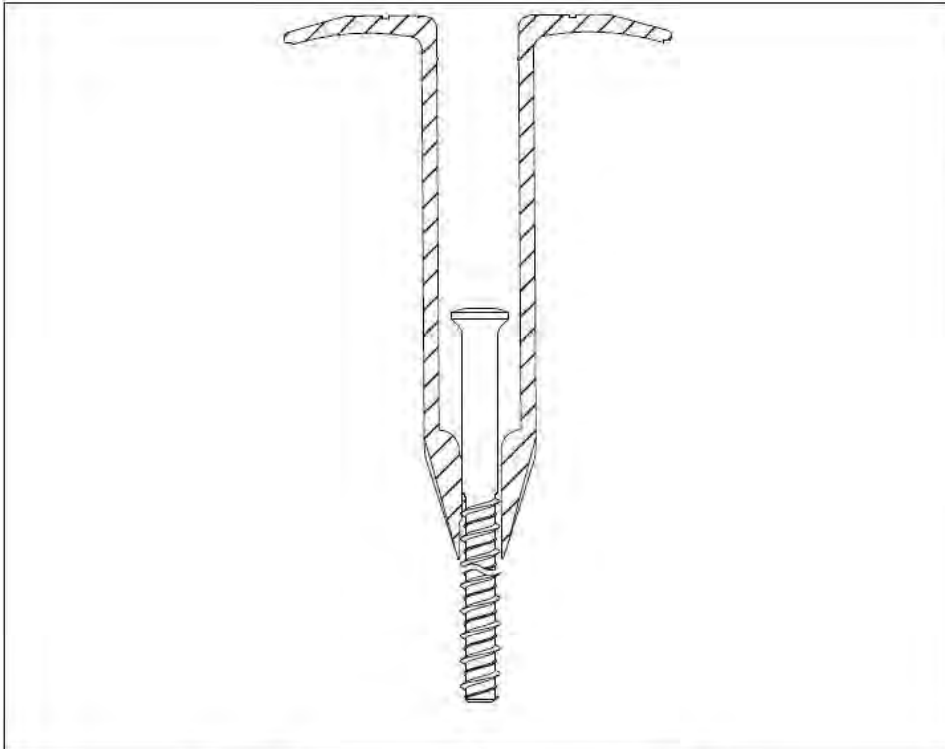

Range EFR 6,3 x L

TRP-45 x L	EFR 6,3 x L

Eurofast EFR 6,3 x L	Eurofast TRP-45
Combination: Eurofast TRP-45 x L Eurofast EFR 6,3 x L	Van Roij Fasteners Europe b.v. Jan Tooropstraat 16 NL-5753 DK Deurne copyright © 12.2015