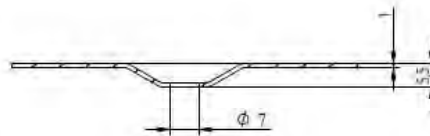

DVP-DF-8240R

EDS-BZT/BGT 4,8 x L

Eurofast EDS-BZT/BGT  
4,8 x L

Eurofast  
DVP-DF-8240R

Combination:  
Eurofast DVP-DF-8240R  
Eurofast EDS-BZT/BGT 4,8 x L

Van Roij Fasteners Europe b.v.  
Jan Tooropstraat 16  
NL-5753 DK Deurne  
copyright © 12.2015