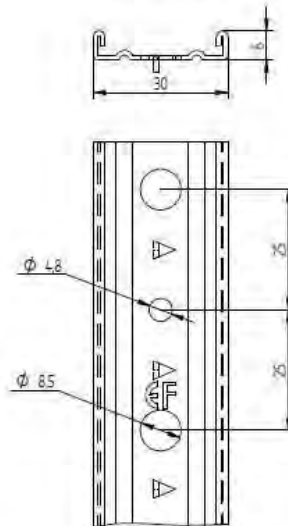

EDF-BAR-FB 30 x 2250

EFHD 6,3 x L

Eurofast EFHD  
6,3 x L

Eurofast  
EDF-BAR-FB

Combination:  
Eurofast EDF-BAR-FB 30 x 2250  
Eurofast EFHD 6,3 x L

Van Roij Fasteners Europe b.v.  
Jan Tooropstraat 16  
NL-5753 DK Deurne  
copyright © 12.2015