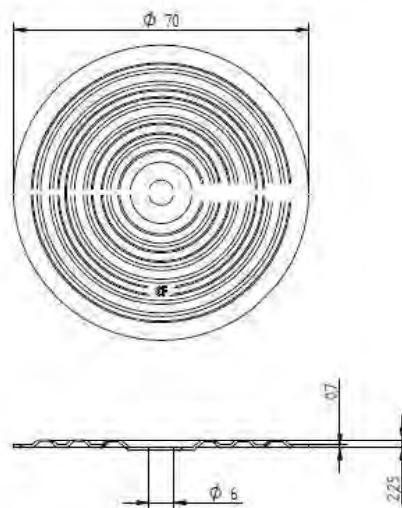

DVP-EF-7007N

EFHD 6,3 x L

Eurofast EFHD  
6,3 x L

Eurofast  
DVP-EF-7007N

Combination:  
Eurofast DVP-EF-7007N  
Eurofast EFHD 6,3 x L

Van Roij Fasteners Europe b.v.  
Jan Tooropstraat 16  
NL-5753 DK Deurne  
copyright © 12.2015