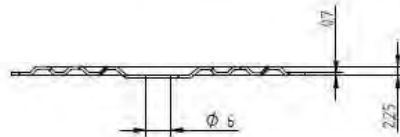

DVP-EF-7007N

GBS 6,0 x L

Eurofast
DVP-EF-7007N

Combination:
Eurofast DVP-EF-7007N
Eurofast GBS 6,0 x L

Van Rijn Fasteners Europe b.v.
Jan Tooropstraat 16
NL-5753 DK Deurne
copyright © 12.2015