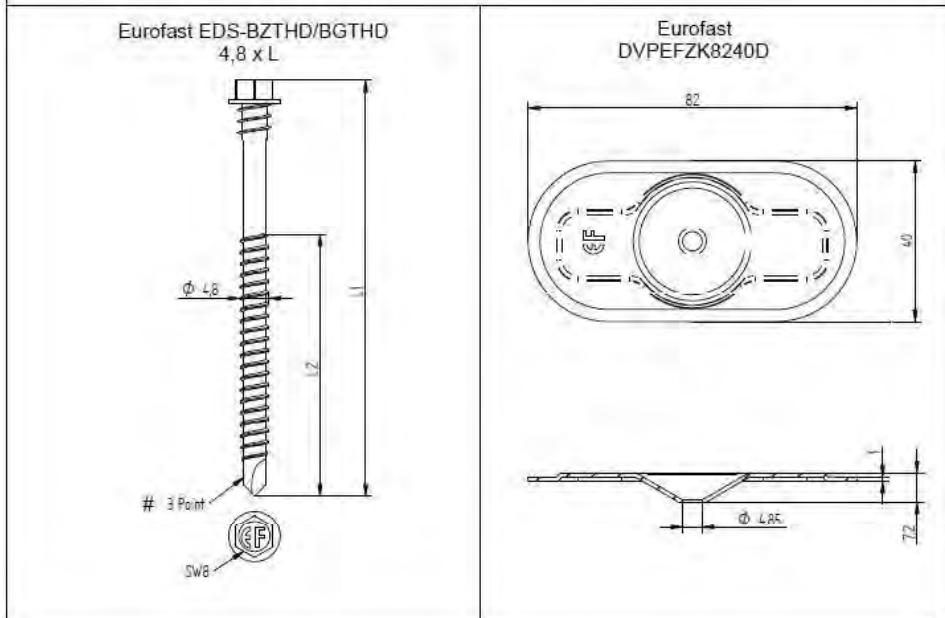

Range EDS-BZTHD/BGTHD 4,8 x L

DVP-EFZK-8240D	EDS-BZTHD/BGTHD 4,8 x L

Combination: Eurofast DVPEFZK8240D Eurofast EDS-BZTHD/BGTHD 4,8 x L	Van Roij Fasteners Europe b.v. Jan Tooropstraat 16 NL-5753 DK Deurne copyright © 12.2015