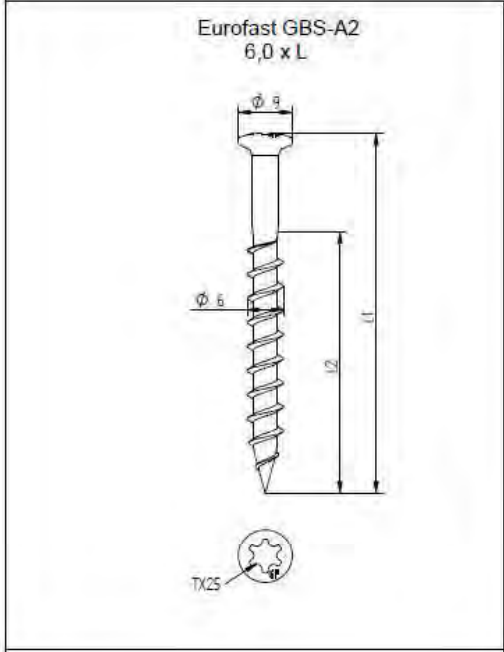

DVP-EF-4010N	GBSA2 6,0 x L

Combination:
Eurofast DVP-EF-4010N
Eurofast GBS-A2 6,0 x L

Van Roij Fasteners Europe b.v.
Jan Tooropstraat 16
NL-5753 DK Deurne
copyright © 12.2015