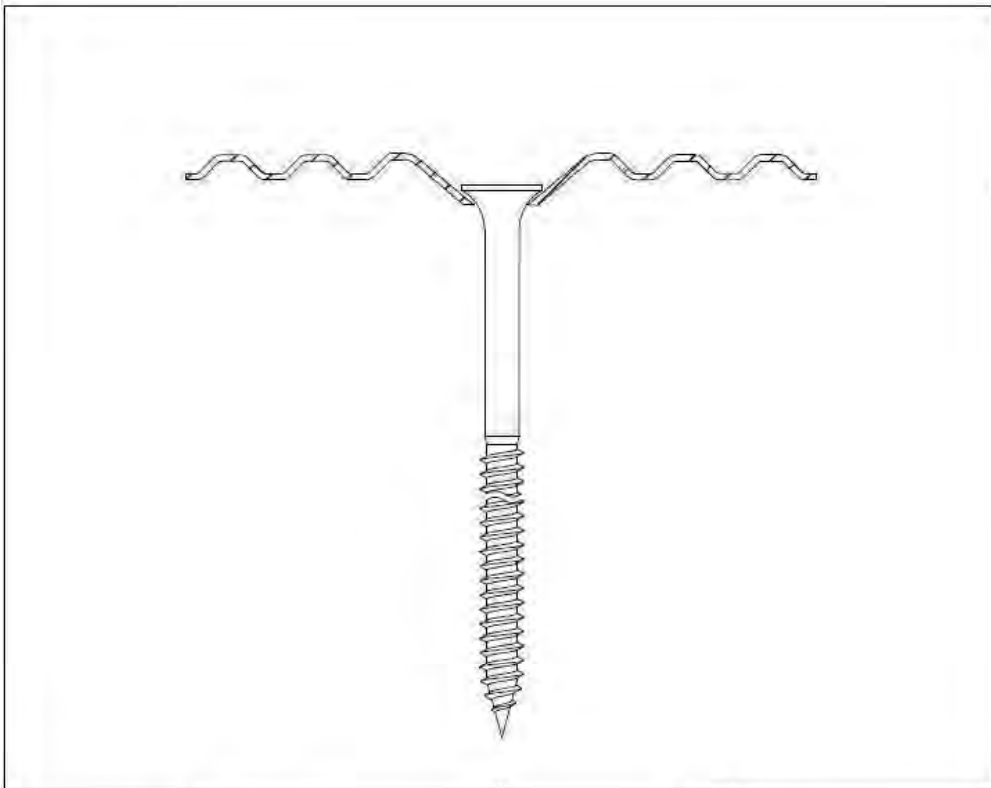

Eurofast
DVP-EF-7007D

DVP-EF-7007D

EDS-S 4,8 x L

Eurofast EDS-S
4,8 x L