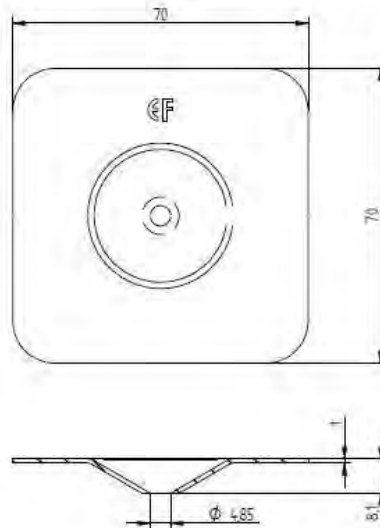

DVP-EF-7070D

EDS-B-5,5 x L

Eurofast EDS-B  
5,5 x L

Eurofast  
DVP-EF-7070D

Combination:  
Eurofast DVP-EF-7070D  
Eurofast EDS-B 5,5 x L

Van Roij Fasteners Europe b.v.  
Jan Tooropstraat 16  
NL-5753 DK Deurne  
copyright © 12.2015