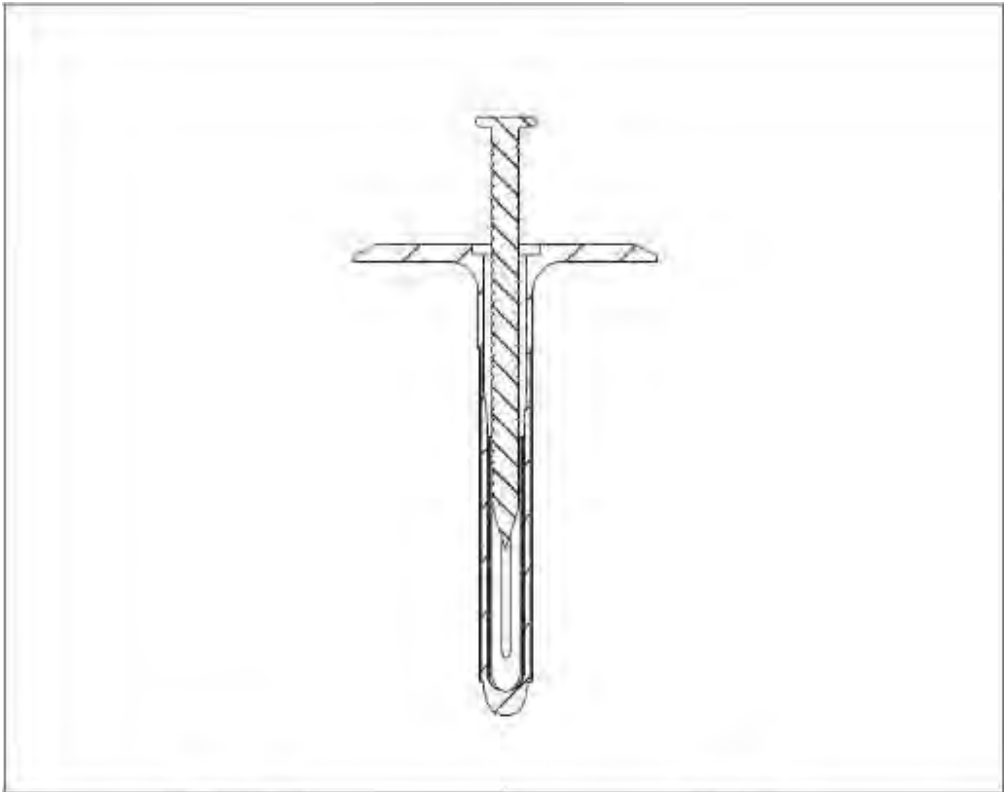

ISPC Plug $\varnothing 50 \times L$	ISPC Nail $\varnothing 4,35 \times L$

Combination:
Eurofast ISPC Plug $\varnothing 50 \times L$
Eurofast ISPC Nail $\varnothing 4,35 \times L$

Van Røij Fasteners Europe b.v.
Jan Tooropstraat 16
NL-5753 DK Deurne
copyright © 12.2015