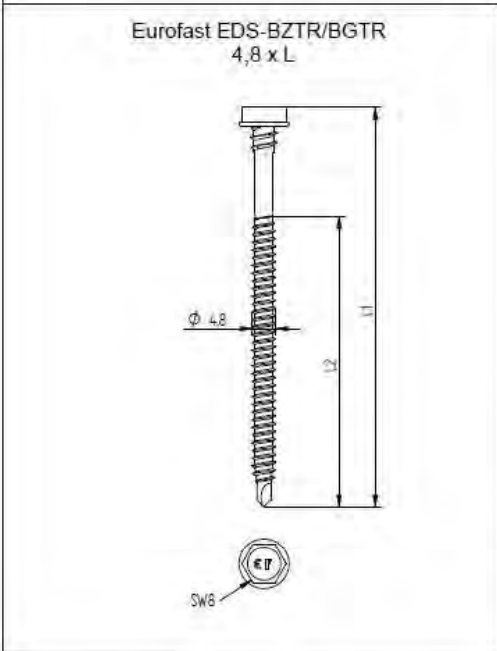

DVP-EF-8040D	EDS-BZTR/BGTR 4,8 x L

Combination:
Eurofast DVP-EF-8040D
Eurofast EDS-BZTR/BGTR 4,8 x L

Van Roij Fasteners Europe b.v.
Jan Tooropstraat 16
NL-5753 DK Deurne
copyright © 12.2015