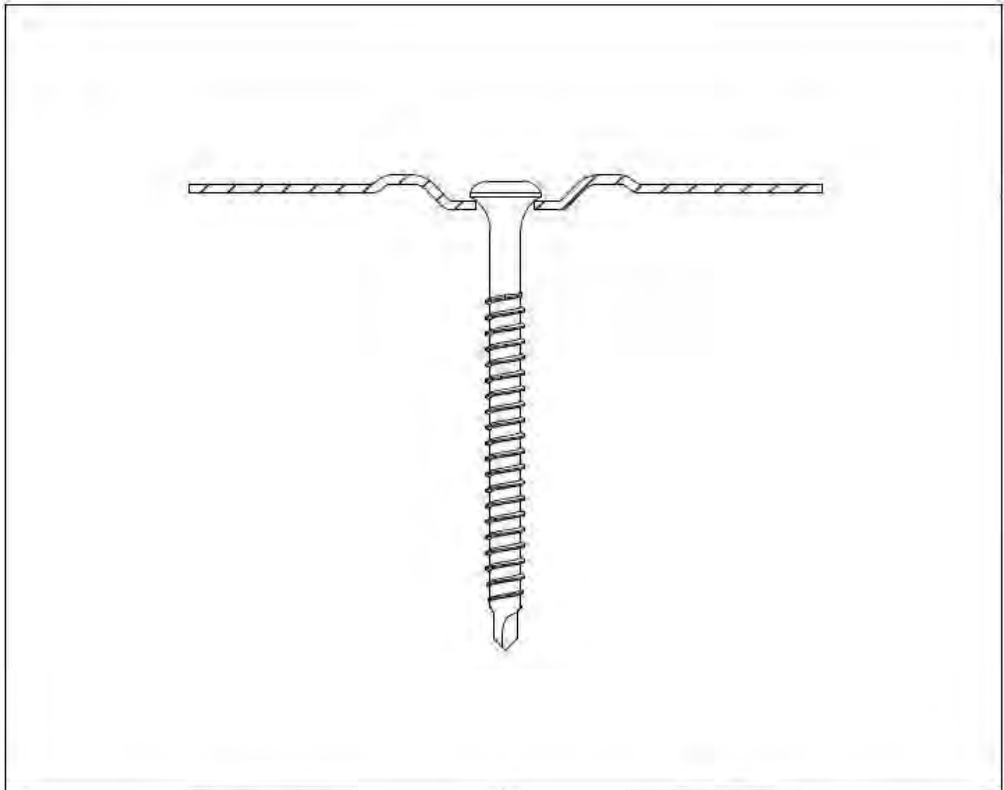

DVP-EF-7010N	EDS-B-4,8 x L

Combination:
Eurofast DVP-EF-7010N
Eurofast EDS-B-4,8 x L

Van Roij Fasteners Europe b.v.
Jan Tooropstraat 16
NL-5753 DK Deurne
copyright © 12.2015