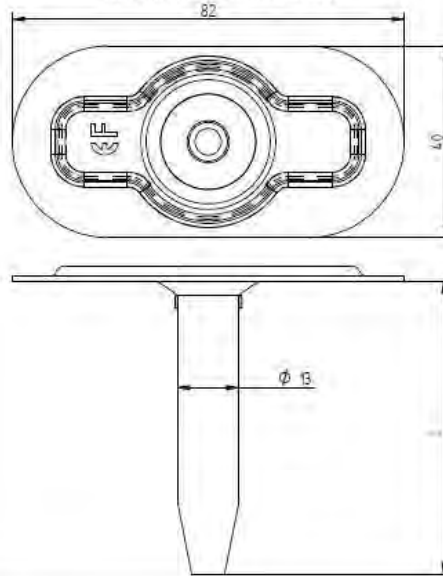

PH2

Eurofast KMT-15
Eurofast DVPKMT-8240D