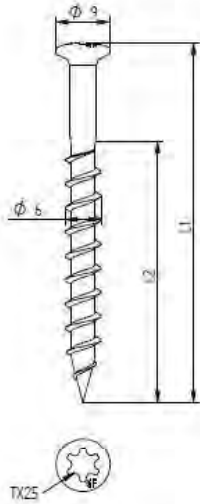

Eurofast GBS
6,0 x L