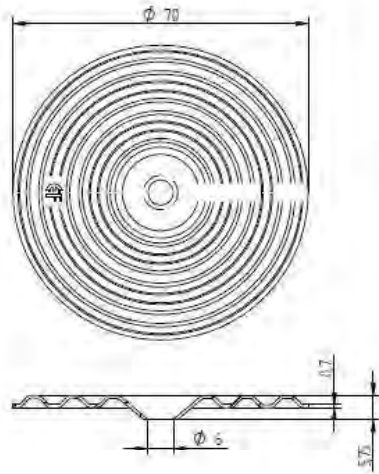

DVP-EF-7007D

EDS-BZTR/BGTR 4,8 x L

Eurofast EDS-BZTR/BGTR  
4,8 x L

Eurofast  
DVP-EF-7007D

Combination:  
Eurofast DVP-EF-7007D  
Eurofast EDS-BZTR/BGTR 4,8 x L

Van Roij Fasteners Europe b.v.  
Jan Tooropstraat 16  
NL-5753 DK Deume  
copyright © 12.2015