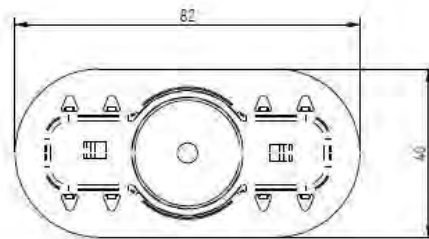

DVP-EFB-8240D

EDS-H 5,0 x L

Combination:
Eurofast DVP-EFB8240D
Eurofast EDS-H 5,0 x L

Van Roij Fasteners Europe b.v.
Jan Tooropstraat 16
NL-5753 DK Deurne
copyright © 12.2015