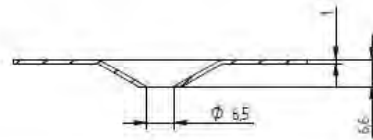

DVP-EF-7010D

EDS-H 5,0 x L

Eurofast EDS-H  
5,0 x L

Eurofast  
DVP-EF-7010D

Combination:  
Eurofast DVP-EF-7010D  
Eurofast EDS-H 5,0 x L

Van Rool Fasteners Europe b.v.  
Jan Tooropstraat 16  
NL-5753 DK Deurne  
copyright © 12.2015