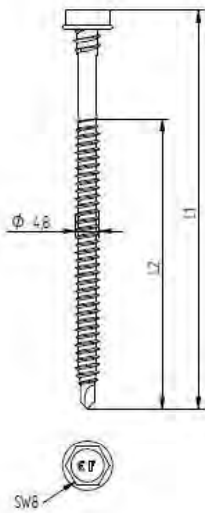

DVP-DF-8240D

EDS-BZTR/BGTR 4,8 x L

Combination:
Eurofast DVP-DF-8240R
Eurofast EDS-BZTR/BGTR 4,8 x L

Van Roij Fasteners Europe b.v.
Jan Tooropstraat 16
NL-5753 DK Deurne
copyright © 12.2015