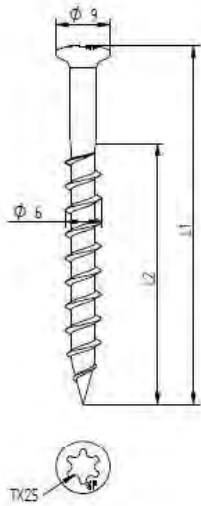

Eurofast GBS-A2
6,0 x L