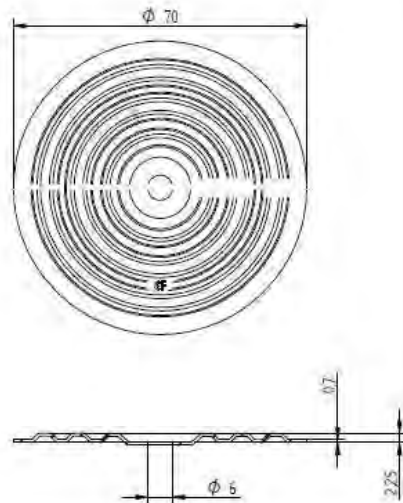

DVP-EF-7007N

EDS-S 4,8 x L

Eurofast EDS-S  
4,8 x L

Eurofast  
DVP-EF-7007N

Combination:  
Eurofast DVP-EF-7007N  
Eurofast EDS-S 4,8 x L

Van Roij Fasteners Europe b.v.  
Jan Toeropstraat 16  
NL-5753 DK Deurne  
copyright © 12.2015