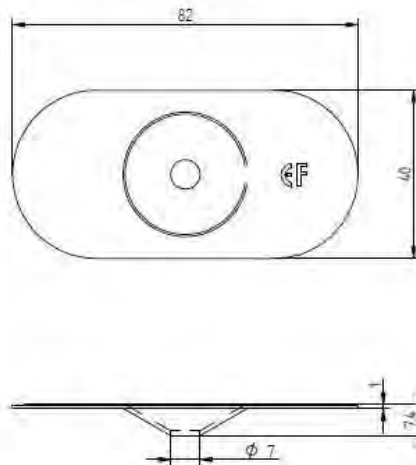

DVP-DF-8240D

EDS-BZTHD/BGTHD 4,8 x L

Eurofast EDS-BZTHD/BGTHD  
4,8 x L

Eurofast  
DVP-DF-8240D

Combination:  
Eurofast DVP-DF-8240D  
Eurofast EDS-BZTHD/BGTHD 4,8 x L

Van Roij Fasteners Europe b.v.  
Jan Tooropstraat 16  
NL-5753 DK Deume  
copyright © 12.2015