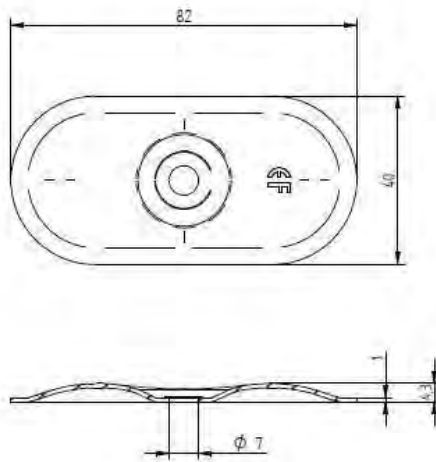

DVP-DF-8240H

EDS-B-4,8 x L

Eurofast EDS-B  
4,8 x L

Eurofast  
DVP-DF-8240H

Combination:  
Eurofast DVP-DF-8240H  
Eurofast EDS-B-4,8 x L

Van Roij Fasteners Europe b.v.  
Jan Tooropstraat 16  
NL-5753 DK Deurne  
copyright © 12.2015