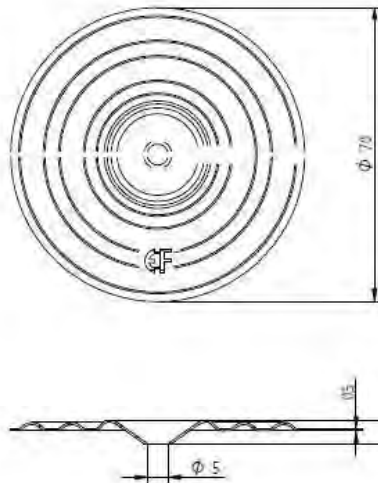

DVP-EF-7005D

EDS-S 4,8 x L

Eurofast EDS-S  
4,8 x L

Eurofast  
DVP-EF-7005D

Combination:  
Eurofast DVP-EF-7005D  
Eurofast EDS-S 4,8 x L

Van Roij Fasteners Europe b.v.  
Jan Tooropstraat 16  
NL-5753 DK Deurne  
copyright © 12.2015