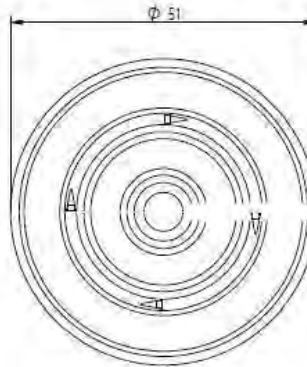

Combination:
Eurofast DVP-EFB-51NS
Eurofast EDS-H 5,0 x L

Van Roij Fasteners Europe b.v.
Jan Tooropstraat 16
NL-5753 DK Deurne
copyright © 12.2015