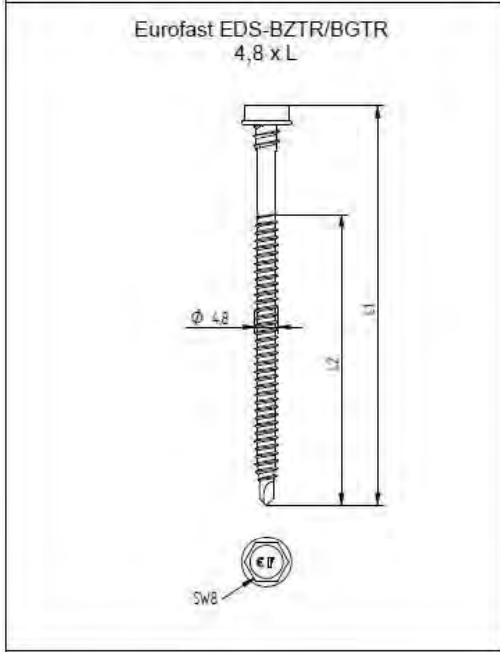

DVP-EF-7007H	EDS-BZTR/BGTR 4,8 x L

Combination:
Eurofast DVP-EF-7007H
Eurofast EDS-BZTR/BGTR 4,8 x L

Van Roij Fasteners Europe b.v.
Jan Tooropstraat 16
NL-5753 DK Deurne
copyright © 12.2015