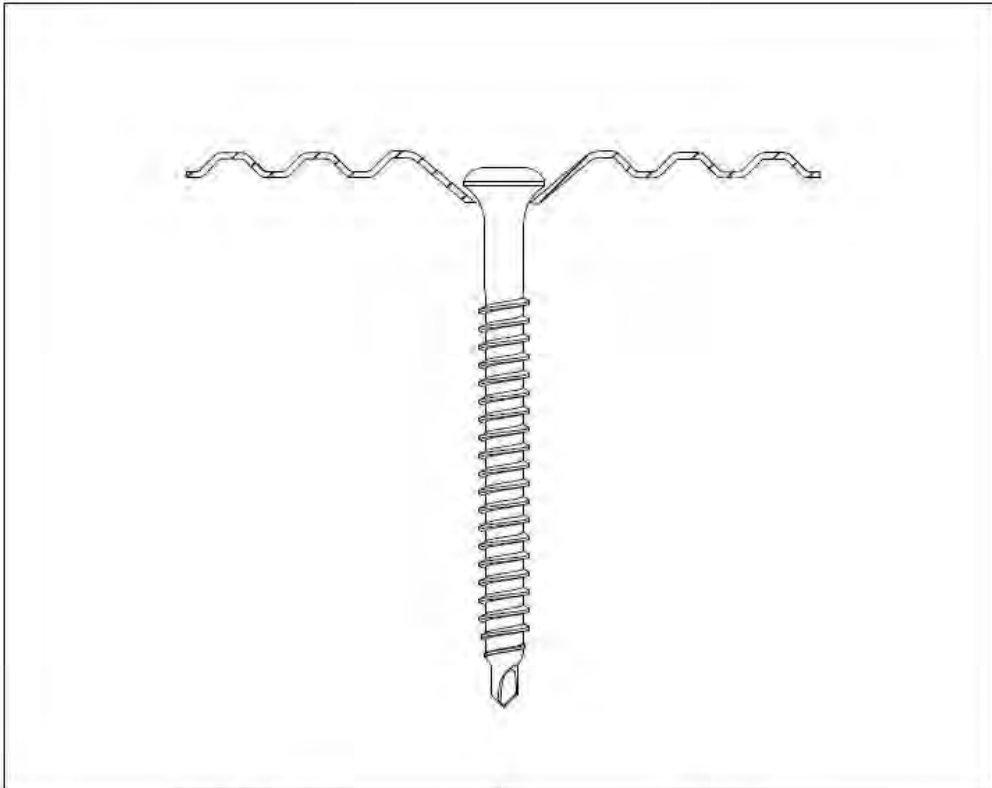

Combination:
Eurofast DVP-EF-7007D
Eurofast EDS-B 5,5 x L

Van Roij Fasteners Europe b.v.
Jan Tooropstraat 16
NL-5753 DK Deurne
copyright © 12.2015