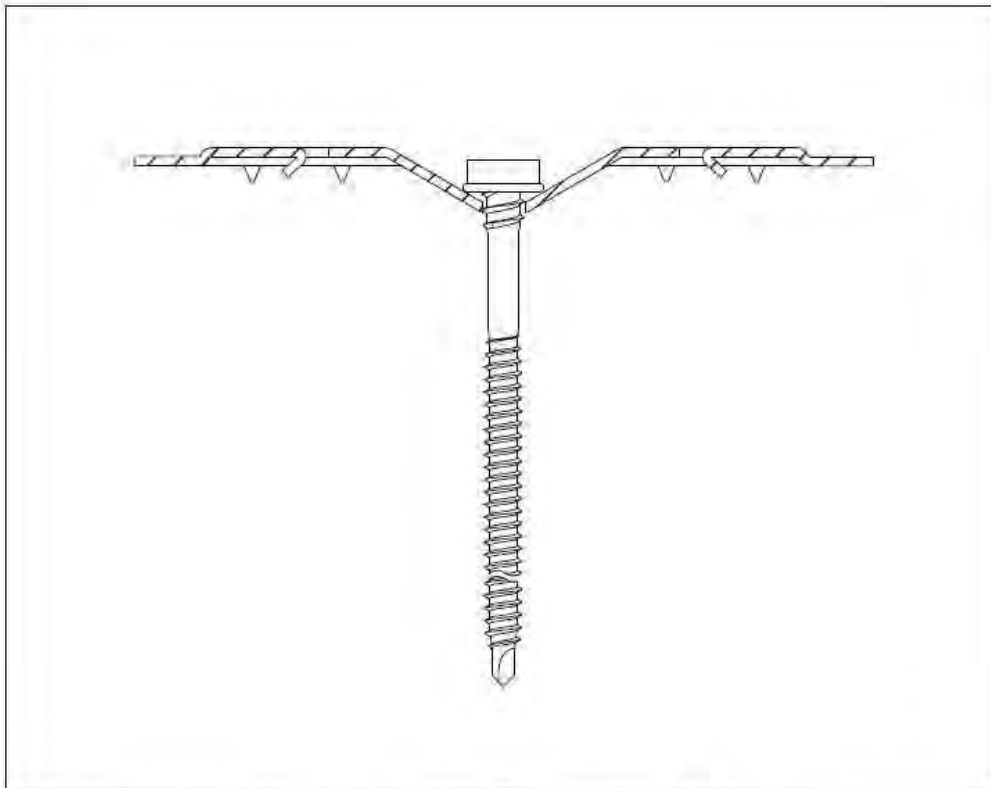

Eurofast
DVP-EFB8240D

DVP-EFB-8240D

EDS-BZTR/BGTR 4,8 x L

Eurofast EDS-BZTR/BGTR
4,8 x L