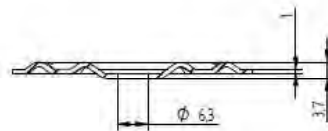

DVP-EF-5010N

EDS-H 5,0 x L

Eurofast EDS-H  
5,0 x L

Eurofast  
DVP-EF-5010N

Combination:  
Eurofast DVP-EF-5010N  
Eurofast EDS-H 5,0 x L

Van Roij Fasteners Europe b.v.  
Jan Tooropstraat 16  
NL-5753 DK Deurne  
copyright © 12.2015