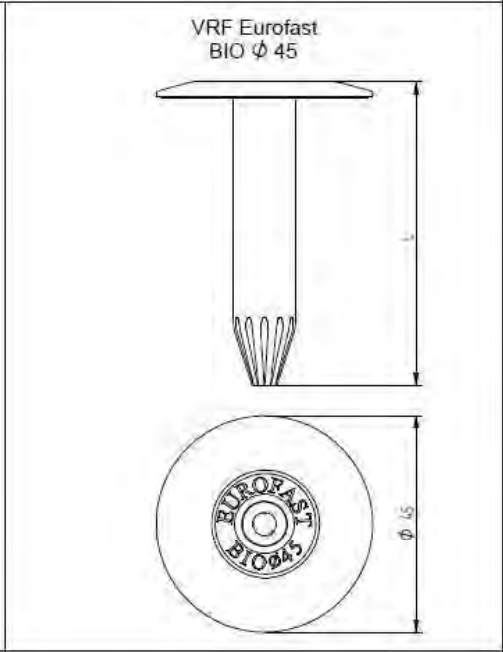

BIO-45-L	EDS-SRB 4,8 x L