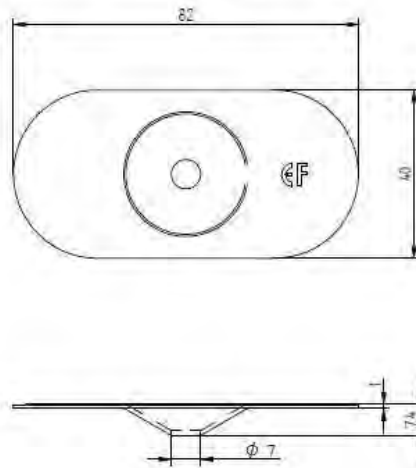

DVP-DF-8240D

EDS-SRB 4,8 x L

Eurofast EDS-SRB  
4,8 x L

Eurofast  
DVP-DF-8240D

Combination:  
Eurofast DVP-DF-8240D  
Eurofast EDS-SRB 4,8 x L

Van Roij Fasteners Europe b.v.  
Jan Tooropstraat 16  
NL-5753 DK Deume  
copyright © 12.2015