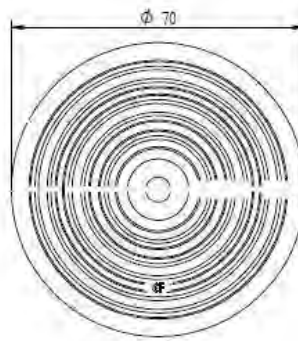

Eurofast
DVP-EF-7007N