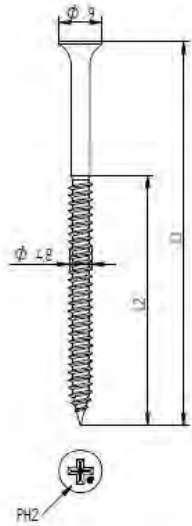

DVP-EF-7007D

EDS-S 4,8 x L

Combination:
Eurofast DVP-EF-7007D
Eurofast EDS-S 4,8 x L

Van Roij Fasteners Europe b.v.
Jan Toeropstraat 16
NL-5753 DK Deurne
copyright © 12.2015