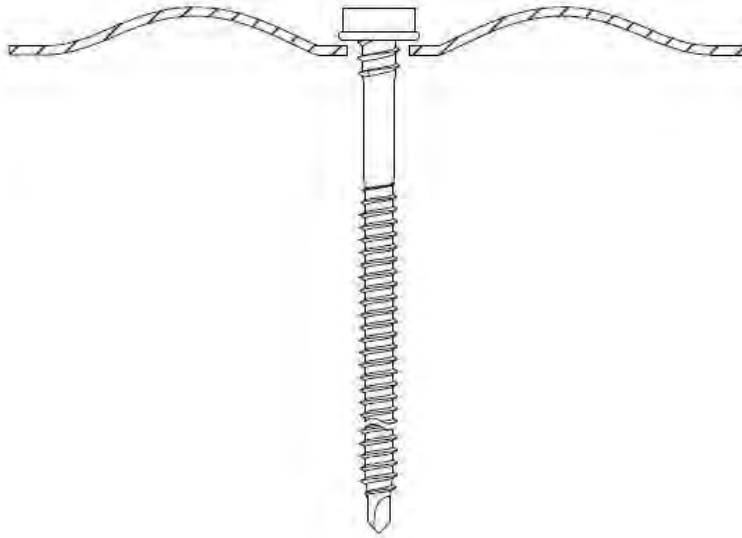

DVP-DF-8240XH

EDS-BZTR/BGTR 4,8 x L