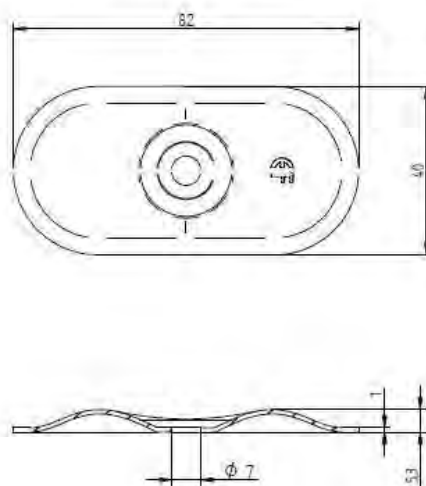

DVP-DF-8240XH

EFHD 6,3 x L

Eurofast EFHD  
6,3 x L

Eurofast  
DVP-DF8240XH

Combination:  
Eurofast DVP-DF8240XH  
Eurofast EFHD 6,3 x L

Van Roij Fasteners Europe b.v.  
Jan Tooropstraat 16  
NL-5753 DK Deurne  
copyright © 12.2015