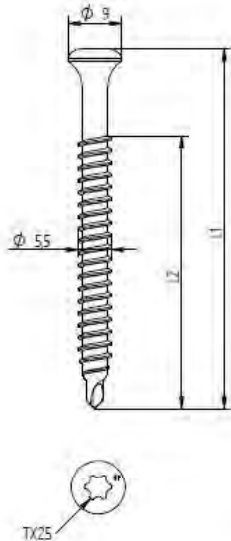

DVP-EF-8040D

EDS-B-5,5 x L

Combination:
Eurofast DVP-EF-8040D
Eurofast EDS-B 5,5 x L

Van Roij Fasteners Europe b.v.
Jan Tooropstraat 16
NL-5753 DK Deurne
copyright © 12.2015