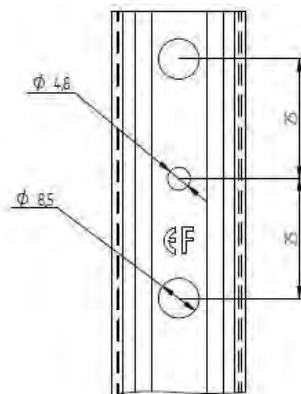

EDF-BAR-F 30 x 2250

EDS-BZTR 4,8 x L

Eurofast EDS-BZTR  
4,8 x L

Eurofast  
EDF-BAR-F

Combination:  
Eurofast EDF-BAR-F 30 x 2250  
Eurofast EDS-BZTR 4,8 x L

Van Roij Fasteners Europe b.v.  
Jan Tooropstraat 16  
NL-5753 DK Deurne  
copyright © 12.2015