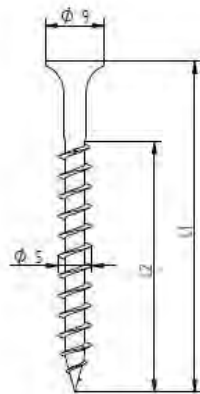

Eurofast EDS-H  
5,0 x L

Eurofast  
TLK- 45

Combination:  
Eurofast TLK- 45 x L  
Eurofast EDS-H 5,0 x L

Van Roij Fasteners Europe b.v.  
Jan Tooropstraat 16  
NL-5753 DK Deurne  
copyright © 12.2015

KMT-15 + DVP-KMT-8240D