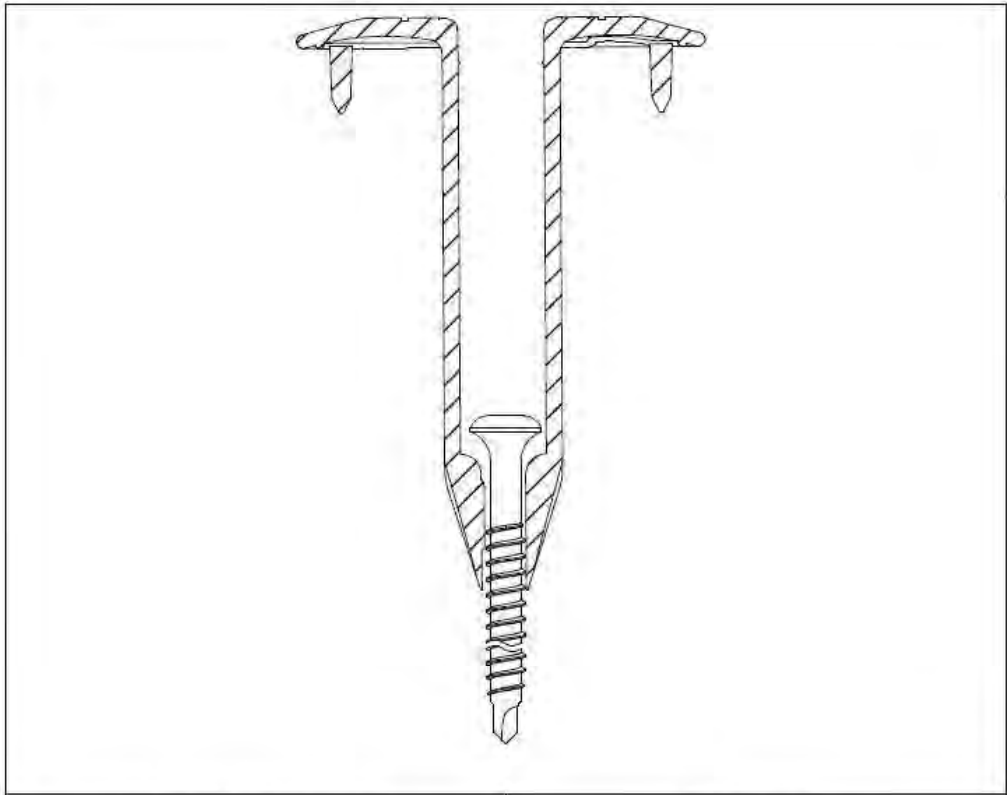

BIO-45-L	EDS-SRB 4,8 x L
----------	-----------------

Van Roij Fasteners Europe b.v.

Combination:  
Eurofast BIO  $\varnothing 45$  x L  
Eurofast EDS SRB 4,8 x L

BTRP-45 x L	EDS-SRB 4,8 x L
-------------	-----------------