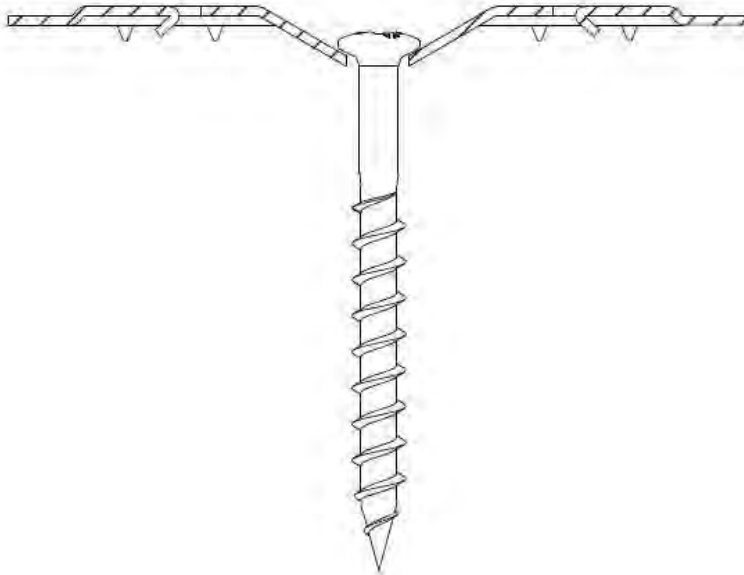

DVP-DFB-8240D

GBS 6,0 x L