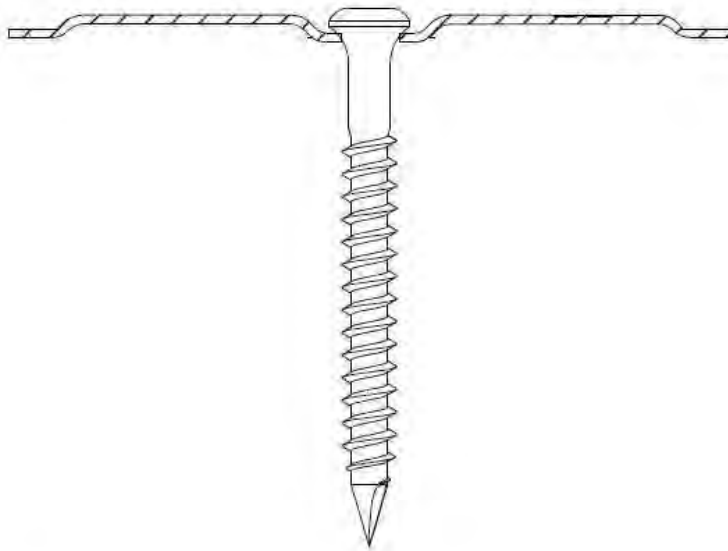

DVP-EF-8040N

EFHD 6,3 x L