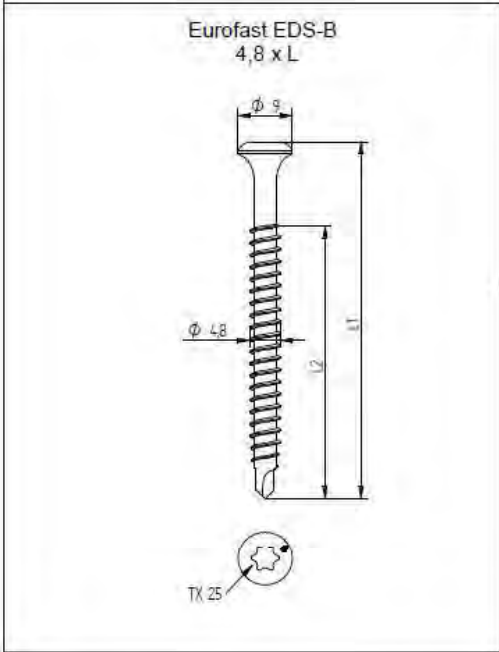

DVP-EF-5010D	EDS-B-4,8 x L

Combination:
Eurofast DVP-EF-5010D
Eurofast EDS-B-4,8 x L

Van Roij Fasteners Europe b.v.
Jan Tooropstraat 16
NL-5753 DK Deurne
copyright © 12.2015