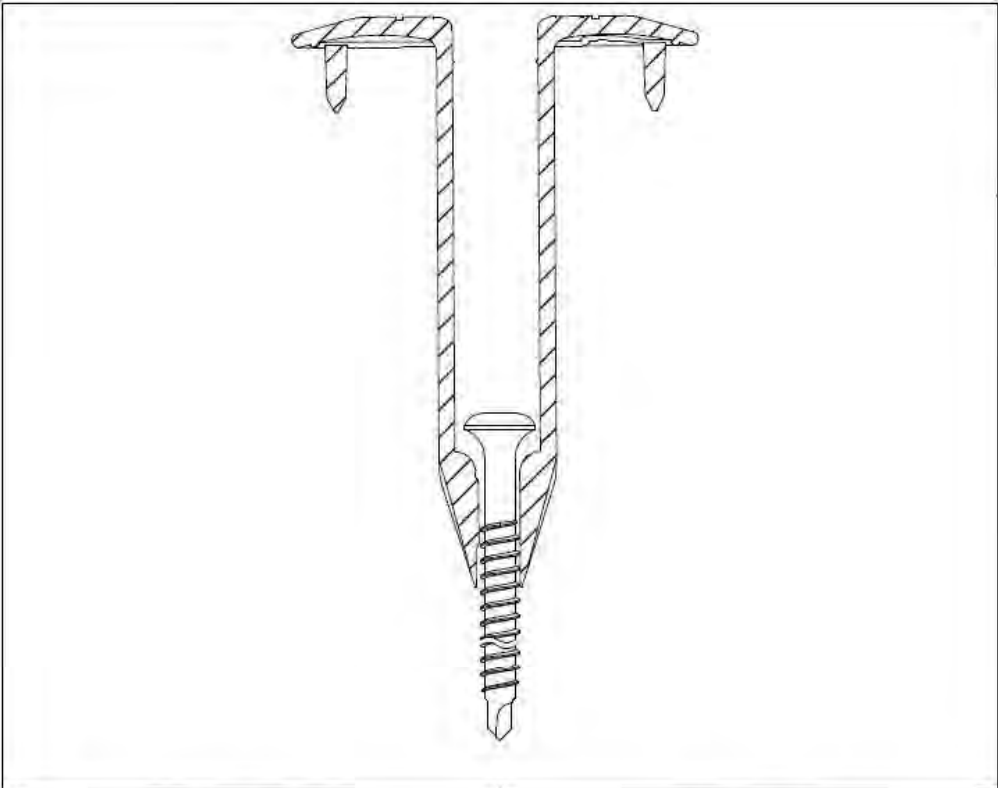

BTRP-45 x L	EDS-B-4,8 x L
-------------	---------------

VRF Eurofast EDS B  
4,8 x L

VRF Eurofast  
BTRP  $\phi$  45

Van Rooij Fasteners Europe b.v.

Combination:  
Eurofast BTRP  $\phi$  45 x L  
Eurofast EDS B 4,8 x L