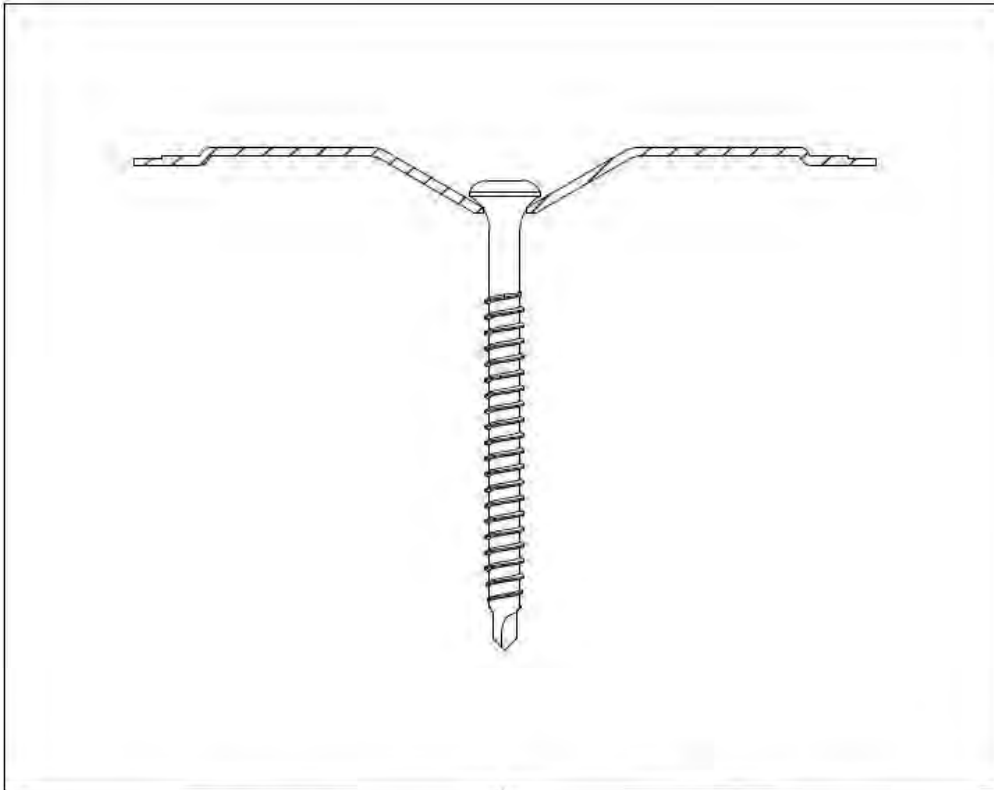

Eurofast
DVPEFZK8240D

DVPEFZK8240D

EDS-B-4,8 x L

Eurofast EDS-B
4,8 x L