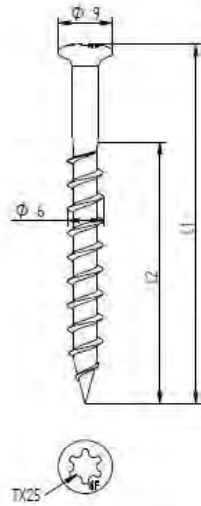

TLK- 45 x L

GBSA2 6,0 x L

Combination:
Eurofast TLK- 45 x L
Eurofast GBS-A2 6,0 x L

Van Roij Fasteners Europe b.v.
Jan Tooropstraat 16
NL-5753 DK Deurne
copyright © 12.2015