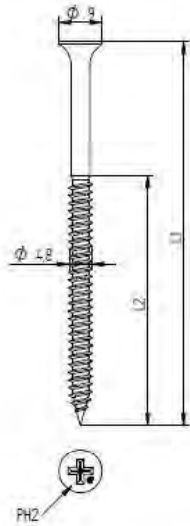

Combination:
Eurofast DVP-EFB-51NS
Eurofast EDS-S 4,8 x L

Van Roij Fasteners Europe b.v.
Jan Tooropstraat 16
NL-5753 DK Deurne
copyright © 12.2015