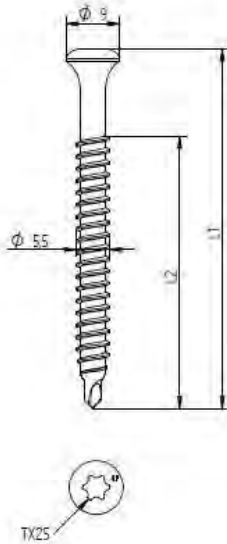

TRP-45 x L

EDS-B-5,5 x L

Combination:
Eurofast TRP-45 x L
Eurofast EDS-B 5,5 x L

Van Roij Fasteners Europe b.v.
Jan Tooropstraat 16
NL-5753 DK Deurne
copyright © 12.2015