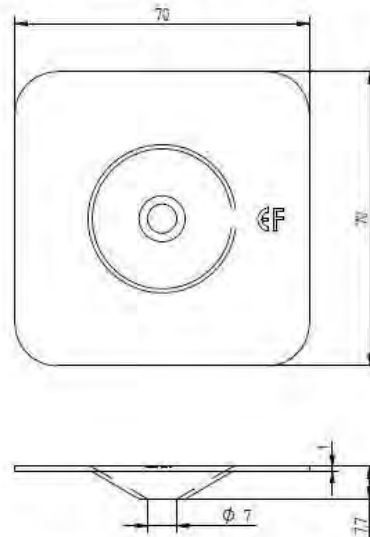

DVP-DF-7070D

GBSA2 6,0 x L

Eurofast GBS-A2  
6,0 x L

Eurofast  
DVP-DF-7070D

Combination:  
Eurofast DVP-DF-7070D  
Eurofast GBS-A2 6,0 x L

Van Roij Fasteners Europe b.v.  
Jan Tooropstraat 16  
NL-5753 DK Deurne  
copyright © 12.2015