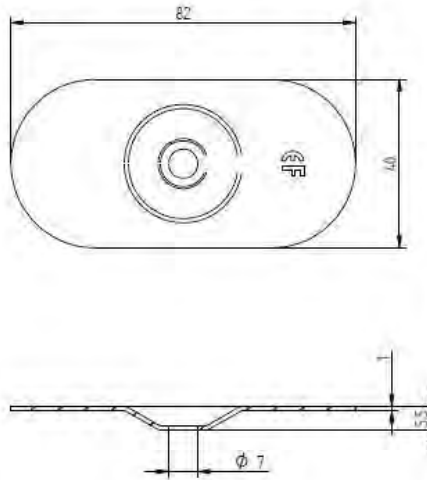

DVP-DF-8240R

EDS-BZTR/BGTR 4,8 x L

Eurofast EDS-BZTR/BGTR  
4,8 x L

Eurofast  
DVP-DF-8240R

Combination:  
Eurofast DVP-DF-8240R  
Eurofast EDS-BZTR/BGTR 4,8 x L

Van Roij Fasteners Europe b.v.  
Jan Tooropstraat 16  
NL-5753 DK Deurne  
copyright © 12.2015