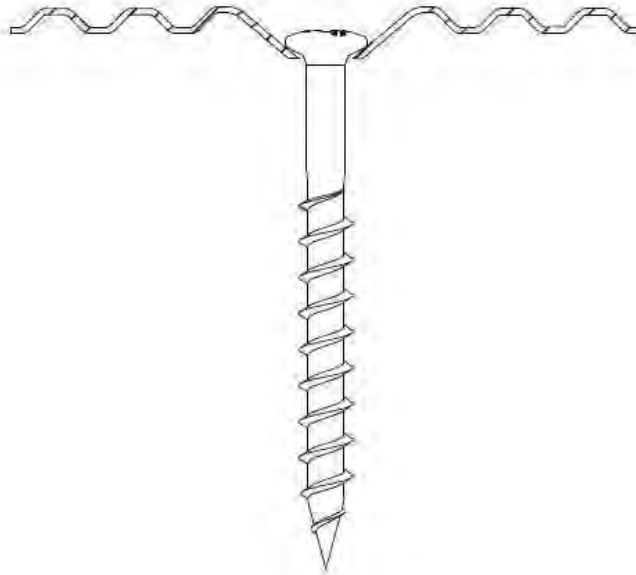

Eurofast GBS-A2  
6,0 x L

Eurofast  
DVP-EF-7007H

Combination:  
Eurofast DVP-EF-7007H  
Eurofast GBS-A2 6,0 x L

Van Roij Fasteners Europe b.v.  
Jan Tooropstraat 16  
NL-5753 DK Deurne  
copyright © 12.2015