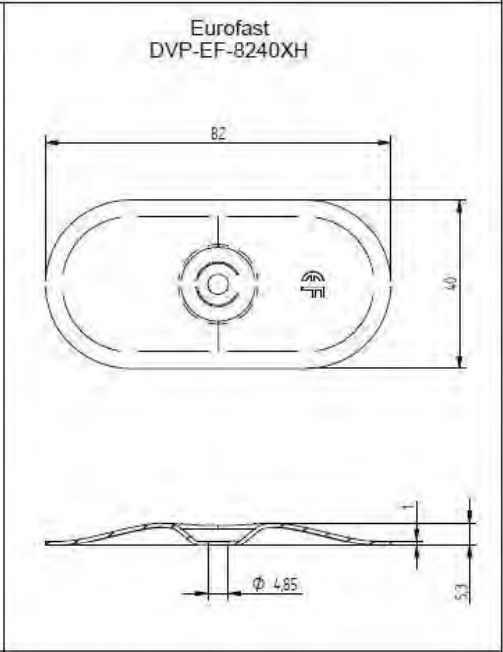

DVP-EF-8240XH	EDS-S 4,8 x L

Combination:
Eurofast DVP-EF-8240XH
Eurofast EDS-S 4,8 x L

Van Roij Fasteners Europe b.v.
Jan Tooropstraat 16
NL-5753 DK Deurne
copyright © 12.2015