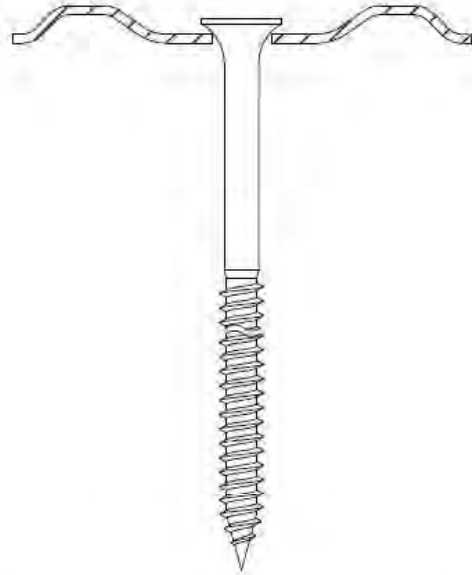

DVP-EF-51N

EDS-S 4,8 x L