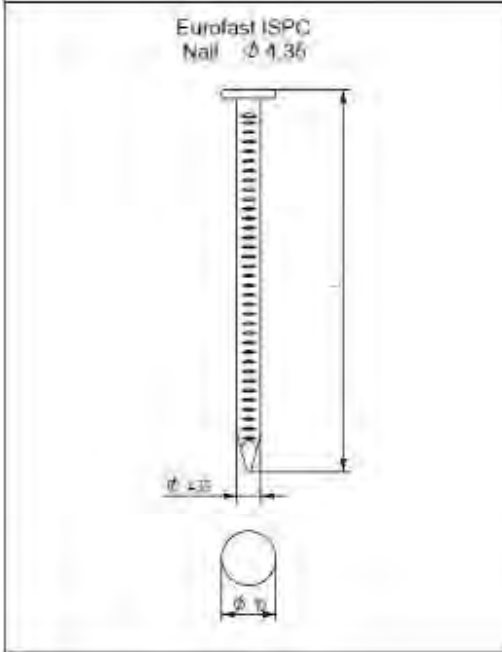

ISPC Plug $\varnothing 50 \times L$	ISPC Nail $\varnothing 4,35 \times L$

Combination:
Eurofast ISPC Plug $\varnothing 50 \times L$
Eurofast ISPC Nail $\varnothing 4,35 \times L$

Van Røij Fasteners Europe b.v.
Jan Tooropstraat 16
NL-5753 DK Deurne
copyright © 12.2015