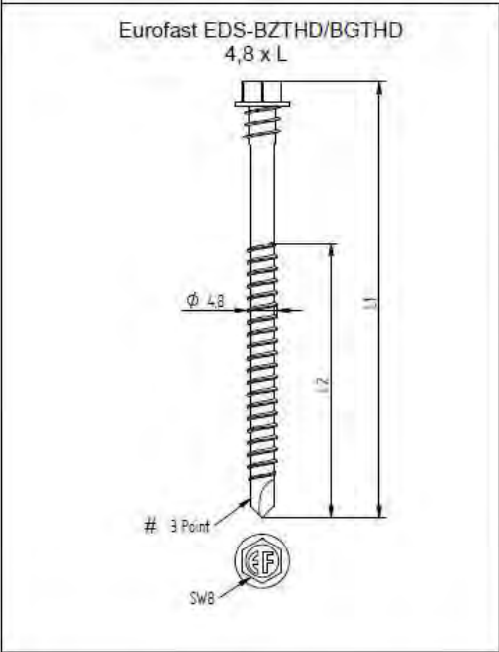

DVP-EF-8240XH	EDS-BZTHD/BGTHD 4,8 x L

Combination:
Eurofast DVP-EF-8240XH
Eurofast EDS-BZTHD/BGTHD 4,8 x L

Van Roij Fasteners Europe b.v.
Jan Tooropstraat 16
NL-5753 DK Deurne
copyright © 12.2015