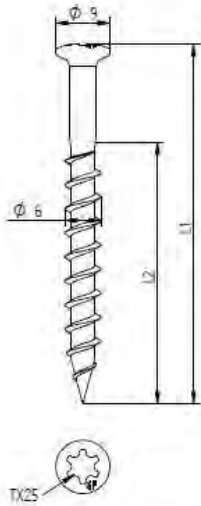

Eurofast GBS-A2
6,0 x L