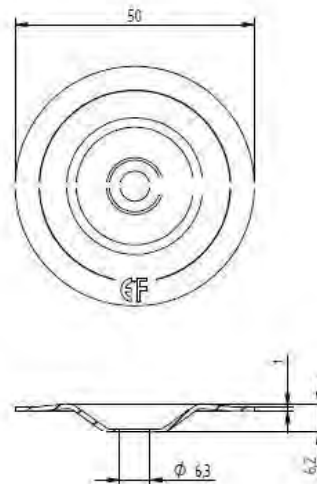

DVP-EF-5010D

EDS-S 4,8 x L

Eurofast EDS-S  
4,8 x L

Eurofast  
DVP-EF-5010D

Combination:  
Eurofast DVP-EF-5010D  
Eurofast EDS-S 4,8 x L

Van Rijn Fasteners Europe b.v.  
Jan Tooropstraat 16  
NL-5753 DK Deurne  
copyright © 12.2015