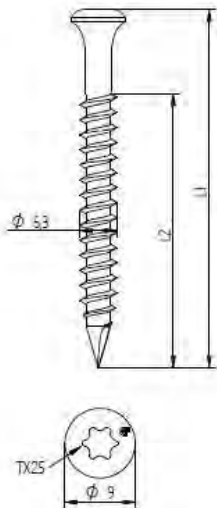

Eurofast EFHD
6,3 x L