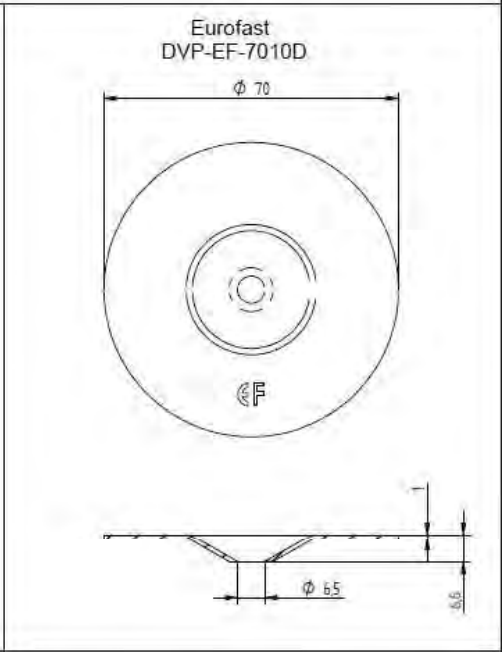

DVP-EF-7010D	EDS-BZTHD/BGTHD 4,8 x L

Combination:
Eurofast DVP-EF-7010D
Eurofast EDS-BZTHD/BGTHD 4,8 x L

Van Roij Fasteners Europe b.v.
Jan Tooropstraat 16
NL-5753 DK Deume
copyright © 12.2015