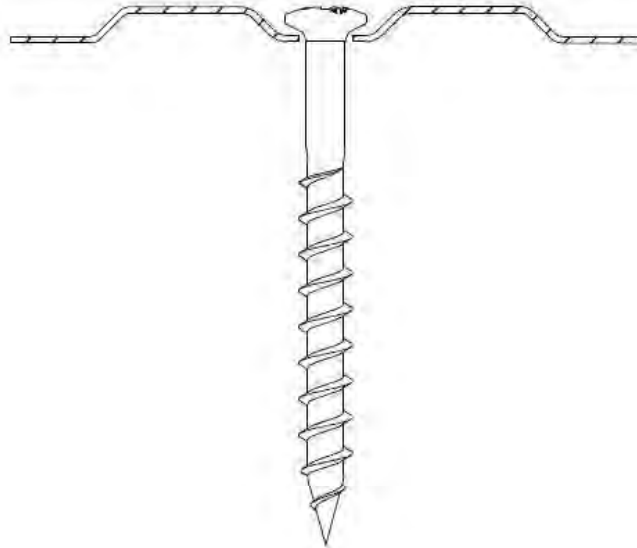

DVP-EF-7007H

GBS 6,0 x L