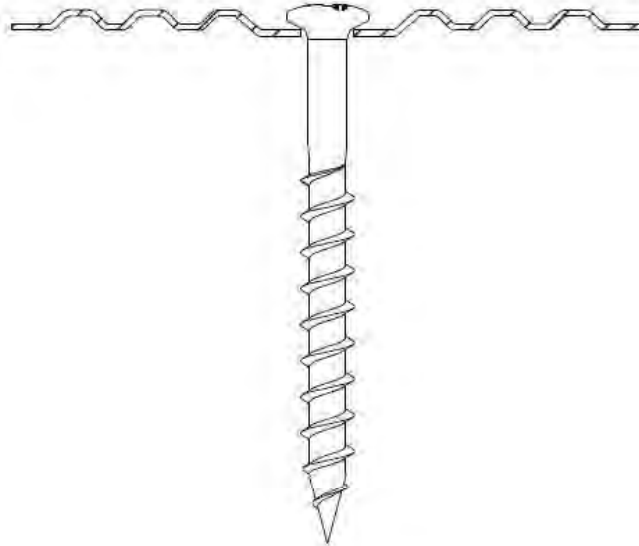

DVP-EF-7010DFR

GBSA2 6,0 x L

VRF Eurofast GBS A2  
6,0 x L

VRF Eurofast  
DVP-EF-7010DFR

Van Roij Fasteners Europe b.v.

Combination:  
Eurofast DVP-EF-7010DFR  
Eurofast GBS A2 6,0 x L

DVP-EF-7007N

GBSA2 6,0 x L