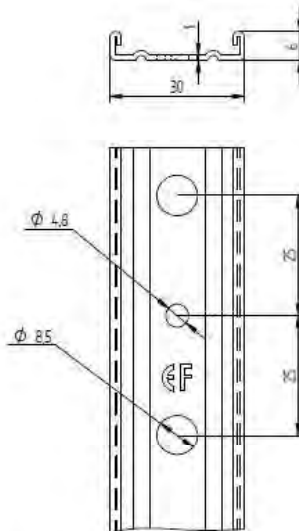

EDF-BAR-F 30 x 2250

EDS-BZTHD 4,8 x L

Eurofast EDS-BZTHD  
4,8 x L

Eurofast  
EDF-BAR-F

Combination:  
Eurofast EDF-BAR-F 30 x 2250  
Eurofast EDS-BZTHD 4,8 x L

Van Roij Fasteners Europe b.v.  
Jan Tooropstraat 16  
NL-5753 DK Deurne  
copyright © 12.2015