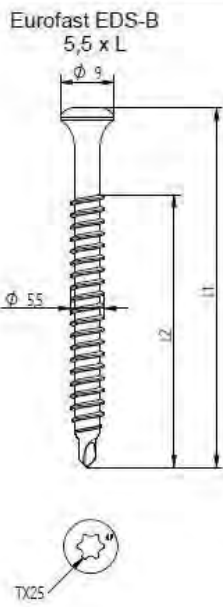

DVP-DF-8240XH

EDS-B-5,5 x L

Combination:
Eurofast DVP-DF8240XH
Eurofast EDS-B 5,5 x L

Van Rijn Fasteners Europe b.v.
Jan Tooropstraat 16
NL-5753 DK Deurne
copyright © 12.2015