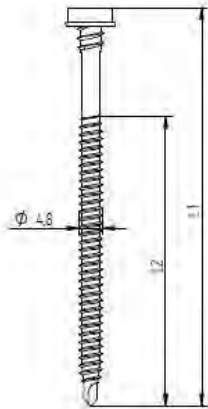

EDF-BAR-FB 30 x 2250

EDS-BZT 4,8 x L

Eurofast EDS-BZT  
4,8 x L

Eurofast  
EDF-BAR-FB

Combination:  
Eurofast EDF-BAR-FB 30 x 2250  
Eurofast EDS-BZT 4,8 x L

Van Røij Fasteners Europe b.v.  
Jan Tooropstraat 16  
NL-5753 DK Deurne  
copyright © 12.2015