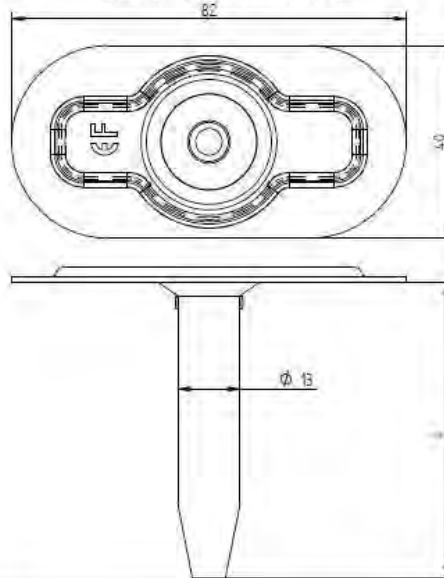

Combination:  
Eurofast TLK- 45 x L  
Eurofast EDS-S 4,8 x L

Van Roij Fasteners Europe b.v.  
Jan Tooropstraat 16  
NL-5753 DK Deurne  
copyright © 12.2015

Eurofast EDS-S  
4,8 x L

Eurofast KMT-15  
Eurofast DVPKMT-8240D