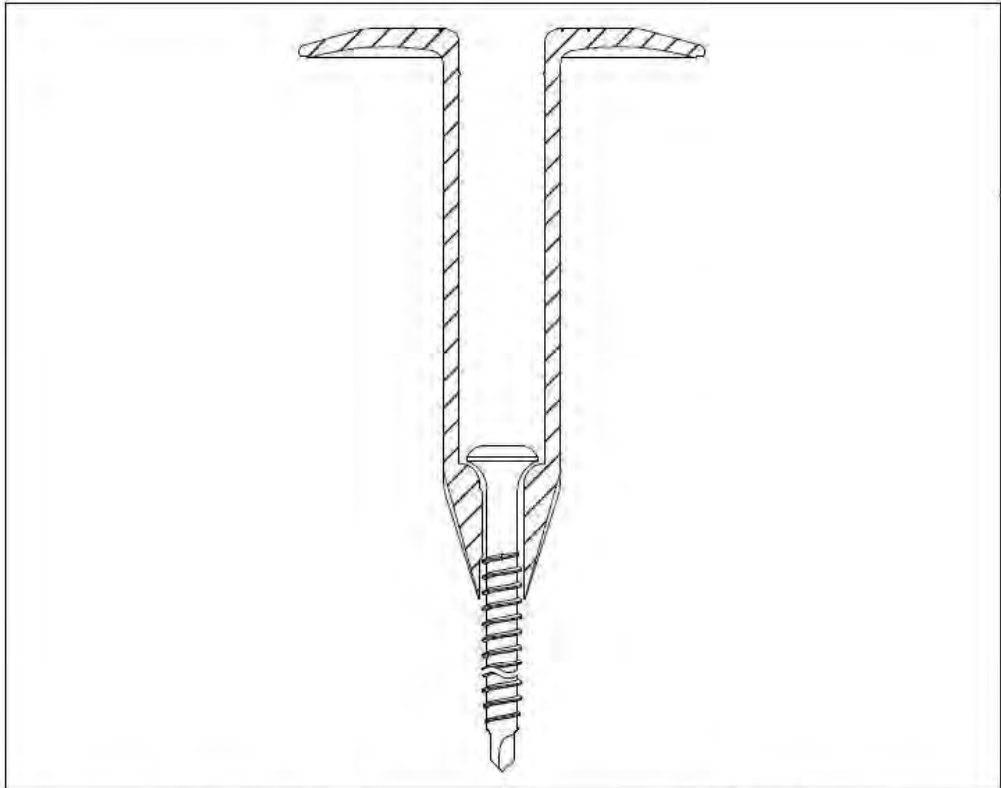

BIO-45-L	EDS-SRB 4,8 x L