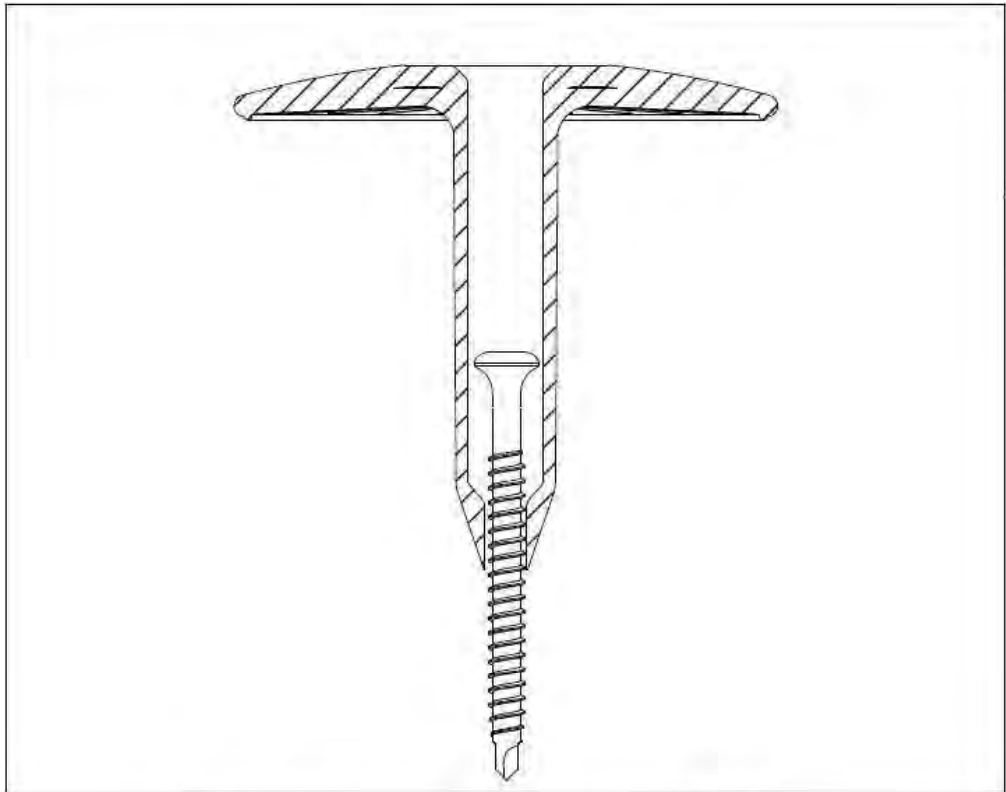

TLK- 75	EDS-B-4,8 x L

Combination:
Eurofast TLK- 75
Eurofast EDS-B-4,8 x L

Van Røij Fasteners Europe b.v.
Jan Tooropstraat 16
NL-5753 DK Deurne
copyright © 12.2015