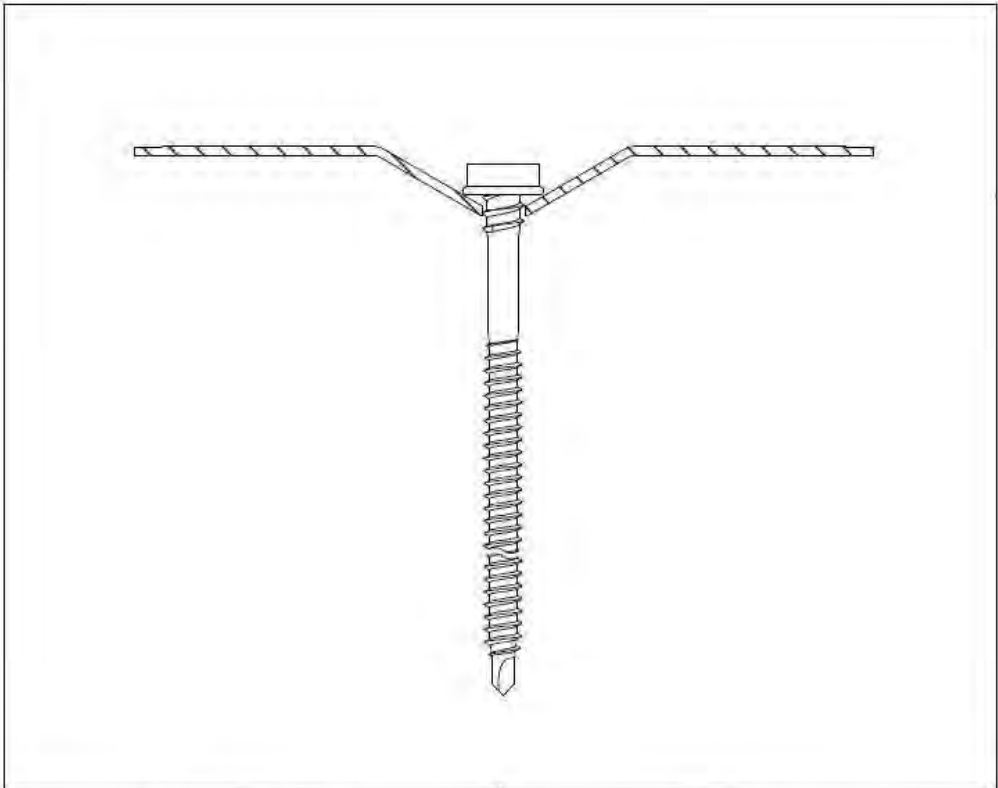

DVP-EF-8240D	EDS-BZT/BGT 4,8 x L

Combination:
Eurofast DVP-EF-8240D
Eurofast EDS-BZT/BGT 4,8 x L

Van Røij Fasteners Europe b.v.
Jan Tooropstraat 16
NL-5753 DK Deurne
copyright © 12.2015