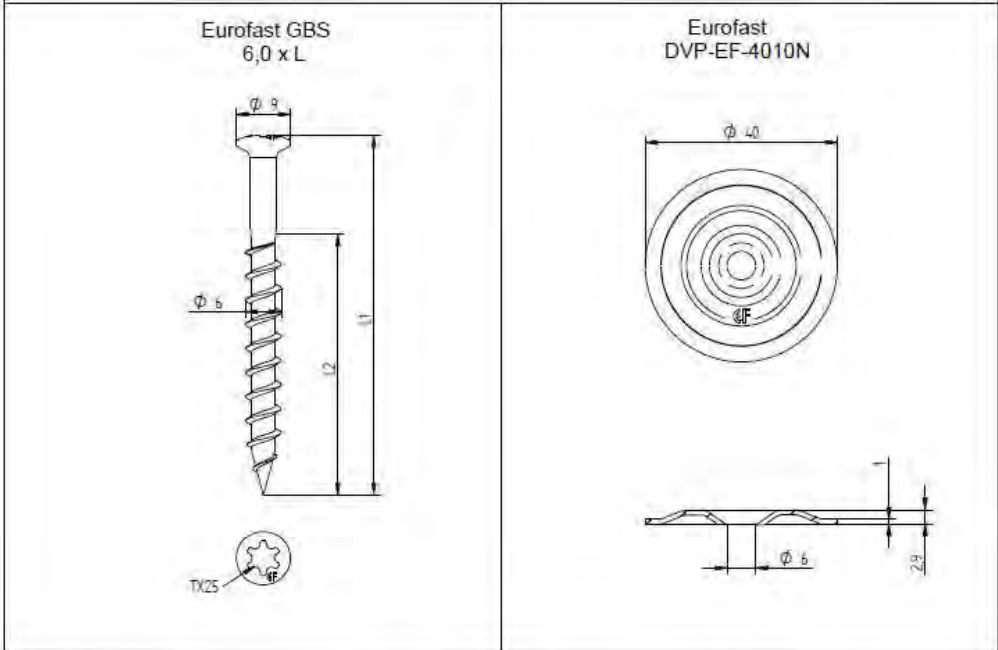

DVP-EF-4010N	GBS 6,0 x L

Combination: Eurofast DVP-EF-4010N Eurofast GBS 6,0 x L	Van Roij Fasteners Europe b.v. Jan Tooropstraat 16 NL-5753 DK Deurne copyright © 12.2015