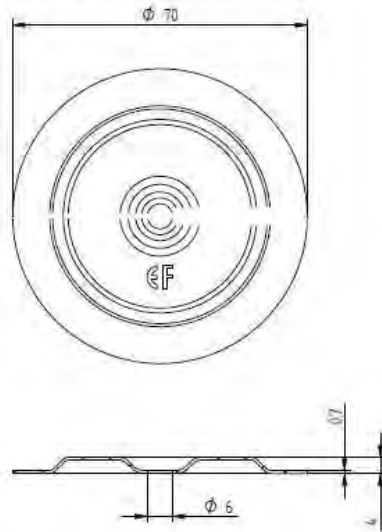

DVP-EF-7007H

EFHD 6,3 x L

Eurofast EFHD  
6,3 x L

Eurofast  
DVP-EF-7007H

Combination:  
Eurofast DVP-EF-7007H  
Eurofast EFHD 6,3 x L

Van Roij Fasteners Europe b.v.  
Jan Tooropstraat 16  
NL-5753 DK Deurne  
copyright © 12.2015