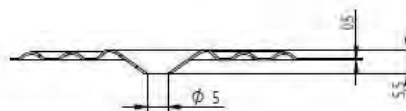

DVP-EF-7005D

EDS-H 5,0 x L

Eurofast EDS-H  
5,0 x L

Eurofast  
DVP-EF-7005D

Combination:  
Eurofast DVP-EF-7005D  
Eurofast EDS-H 5,0 x L

Van Røij Fasteners Europe b.v.  
Jan Tooropstraat 16  
NL-5753 DK Deurne  
copyright © 12.2015