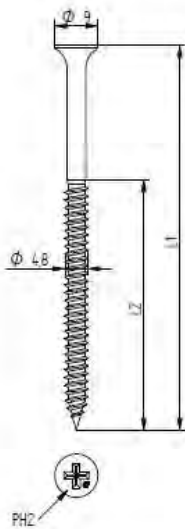

Combination:
Eurofast DVP-EF-8040N
Eurofast EDS-S 4,8 x L

Van Roij Fasteners Europe b.v.
Jan Tooropstraat 16
NL-5753 DK Deume
copyright © 12.2015