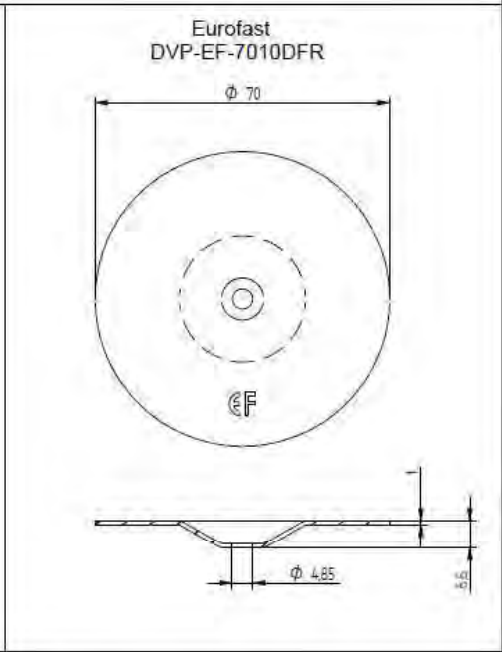

DVP-EF-7010DFR	EDS-BZT/BGT 4,8 x L

Combination:
Eurofast DVP-EF-7010DFR
Eurofast EDS-BZT/BGT 4,8 x L

Van Roij Fasteners Europe b.v.
Jan Tooropstraat 16
NL-5753 DK Deurne
copyright © 12.2015