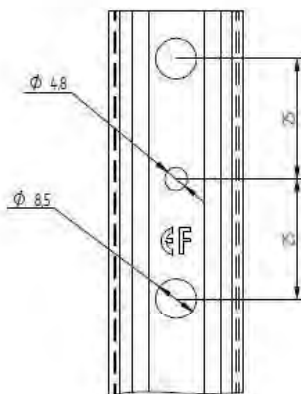

Combination:
Eurofast EDF-BAR-F 30 x 2250
Eurofast GBS-8,0 x L

Van Roij Fasteners Europe b.v.
Jan Tooropstraat 16
NL-5753 DK Deurne
copyright © 12.2015