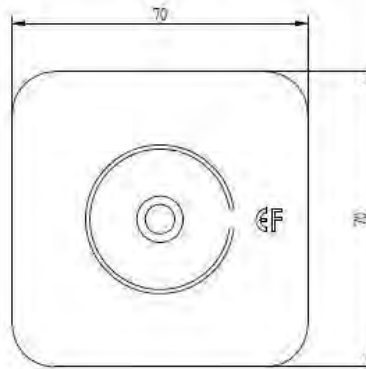

DVP-DF-7070D

EDS-BZT/BGT 4,8 x L

Eurofast EDS-BZT/BGT  
4,8 x L

Eurofast  
DVP-DF-7070D

Combination:  
Eurofast DVP-DF-7070D  
Eurofast EDS-BZT/BGT 4,8 x L

Van Roij Fasteners Europe b.v.  
Jan Tooropstraat 16  
NL-5753 DK Deume  
copyright © 12.2015