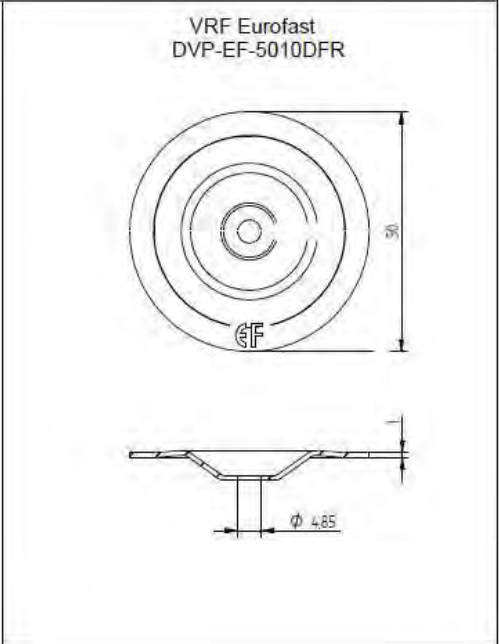

DVP-EF-5010DFR	GBS 6,0 x L

Van Roij Fasteners Europe b.v.

Combination:
Eurofast DVP-EF-5010DFR
Eurofast GBS 6,0 x L