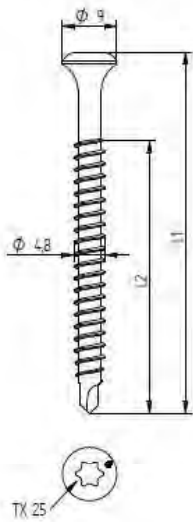

DVP-EF-7010D

EDS-B-4,8 x L

Combination:
Eurofast DVP-EF-7010D
Eurofast EDS-B-4,8 x L

Van Roij Fasteners Europe b.v.
Jan Tooropstraat 16
NL-5753 DK Deurne
copyright © 12.2015