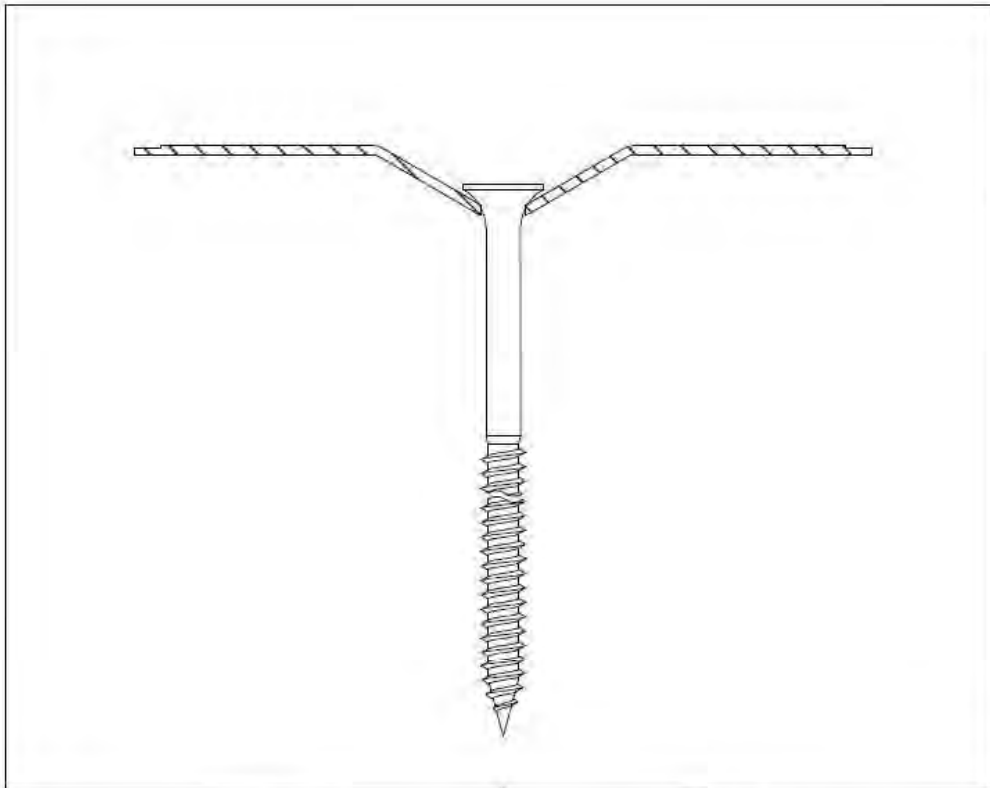

Eurofast
DVP-EF-8240D

DVP-EF-8240D

EDS-S 4,8 x L

Eurofast EDS-S
4,8 x L