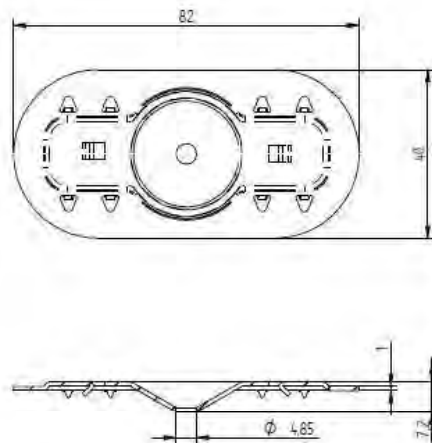

Combination:
Eurofast DVP-EFB8240D
Eurofast EDS-S 4,8 x L

Van Roij Fasteners Europe b.v.
Jan Tooropstraat 16
NL-5753 DK Deurne
copyright © 12.2015