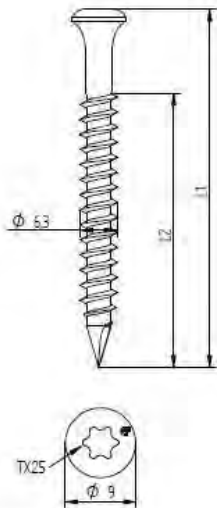

Eurofast EFHD
6,3 x L