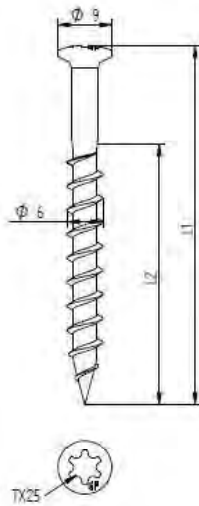

EDF-BAR-F 30 x 2250

GBSA2 6,0 x L

Combination:
Eurofast EDF-BAR-F 30 x 2250
Eurofast GBS-A2 6,0 x L

Van Røij Fasteners Europe b.v.
Jan Tooropstraat 16
NL-5753 DK Deurne
copyright © 12.2015