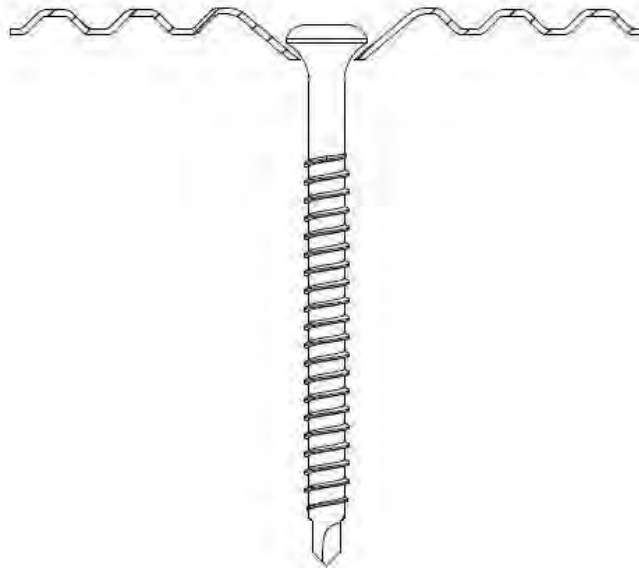

DVP-EF-7007D

EDS-B-4,8 x L