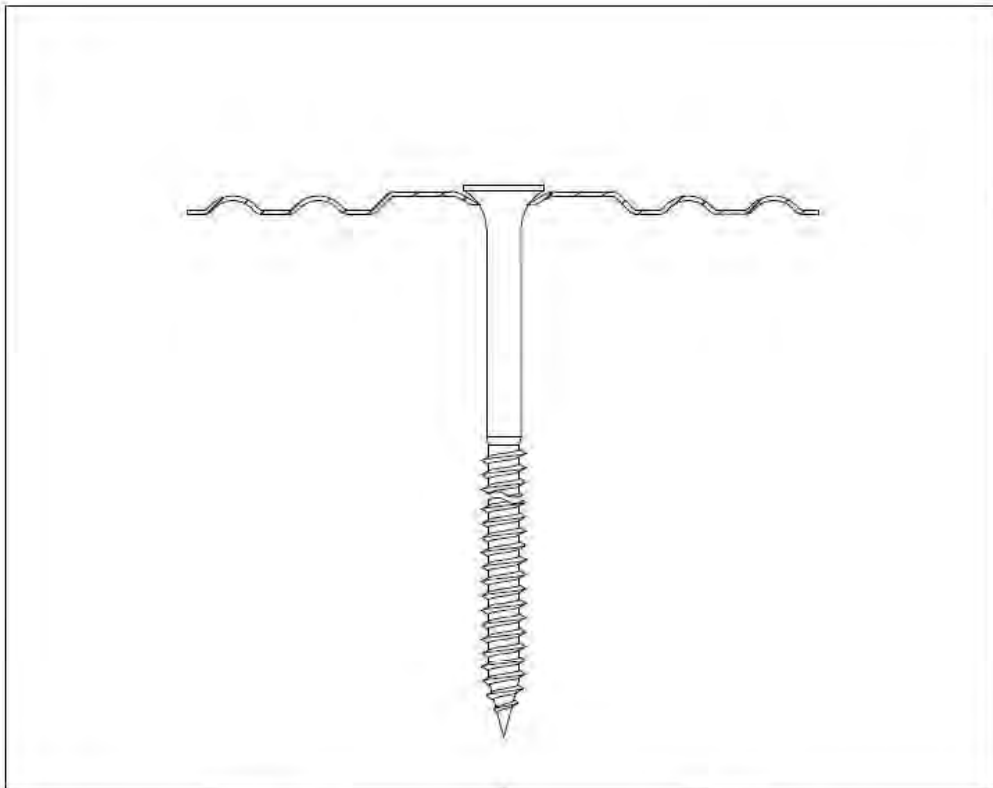

DVP-EF-7007D

EDS-S 4,8 x L

Eurofast EDS-S  
4,8 x L

Eurofast  
DVP-EF-7007D

Combination:  
Eurofast DVP-EF-7007D  
Eurofast EDS-S 4,8 x L

Van Roij Fasteners Europe b.v.  
Jan Toeropstraat 16  
NL-5753 DK Deurne  
copyright © 12.2015