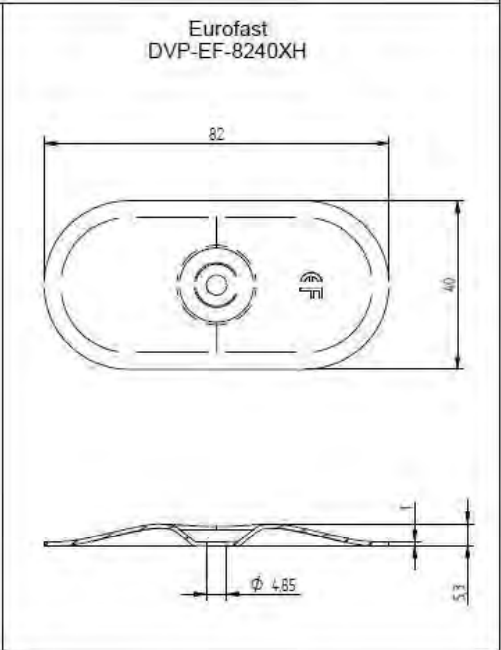

DVP-EF-8240XH	EDS-BZTR/BGTR 4,8 x L

Combination:
Eurofast DVP-EF-8240XH
Eurofast EDS-BZTR/BGTR 4,8 x L

Van Roij Fasteners Europe b.v.
Jan Tooropstraat 16
NL-5753 DK Deurne
copyright © 12.2015