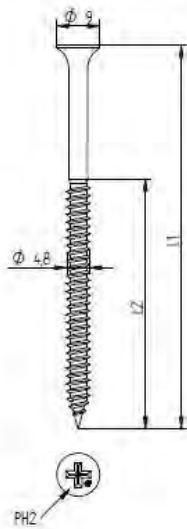

DVP-DF-8240XH

EDS-S 4,8 x L

Combination:
Eurofast DVP-DF8240XH
Eurofast EDS-S 4,8 x L

Van Roij Fasteners Europe b.v.
Jan Tooropstraat 16
NL-5753 DK Deurne
copyright © 12.2015