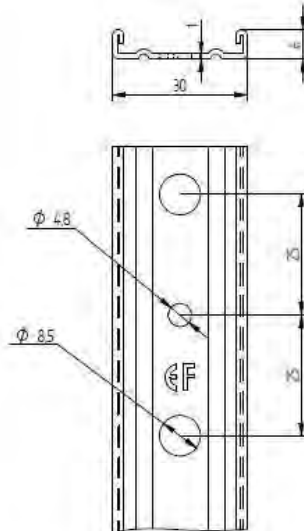

EDF-BAR-F 30 x 2250

EDS-B-4,8 x L

Eurofast EDS-B  
4,8 x L

Eurofast  
EDF-BAR-F

Combination:  
Eurofast EDF-BAR-F 30 x 2250  
Eurofast EDS-B-4,8 x L

Van Roij Fasteners Europe b.v.  
Jan Tooropstraat 16  
NL-5753 DK Deurne  
copyright © 12.2015