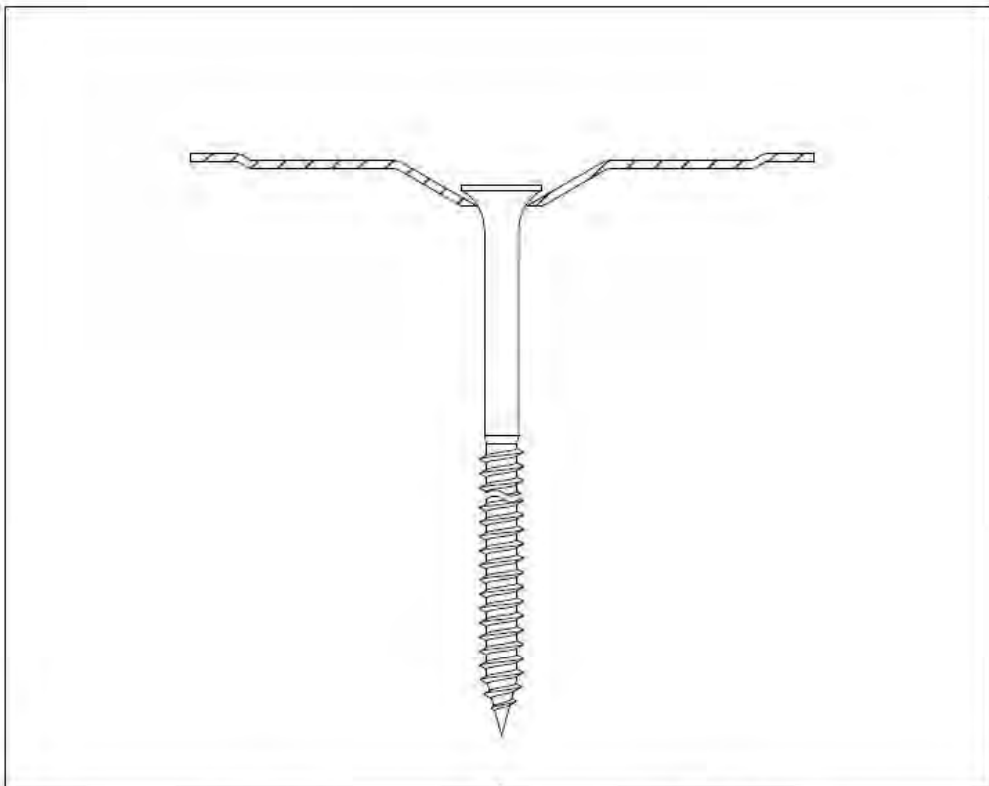

Eurofast
DVP-EF-8040D

DVP-EF-8040D

EDS-S 4,8 x L

Eurofast EDS-S
4,8 x L