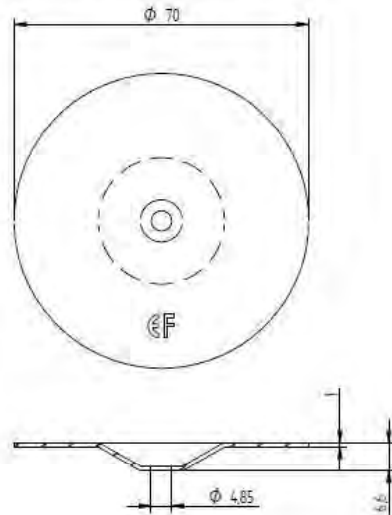

DVP-EF-7010DFR

EDS-H 5,0 x L

Eurofast EDS-H  
5,0 x L

Eurofast  
DVP-EF-7010DFR

Combination:  
Eurofast DVP-EF-7010DFR  
Eurofast EDS-H 5,0 x L

Van Roij Fasteners Europe b.v.  
Jan Tooropstraat 16  
NL-5753 DK Deurne  
copyright © 12.2015