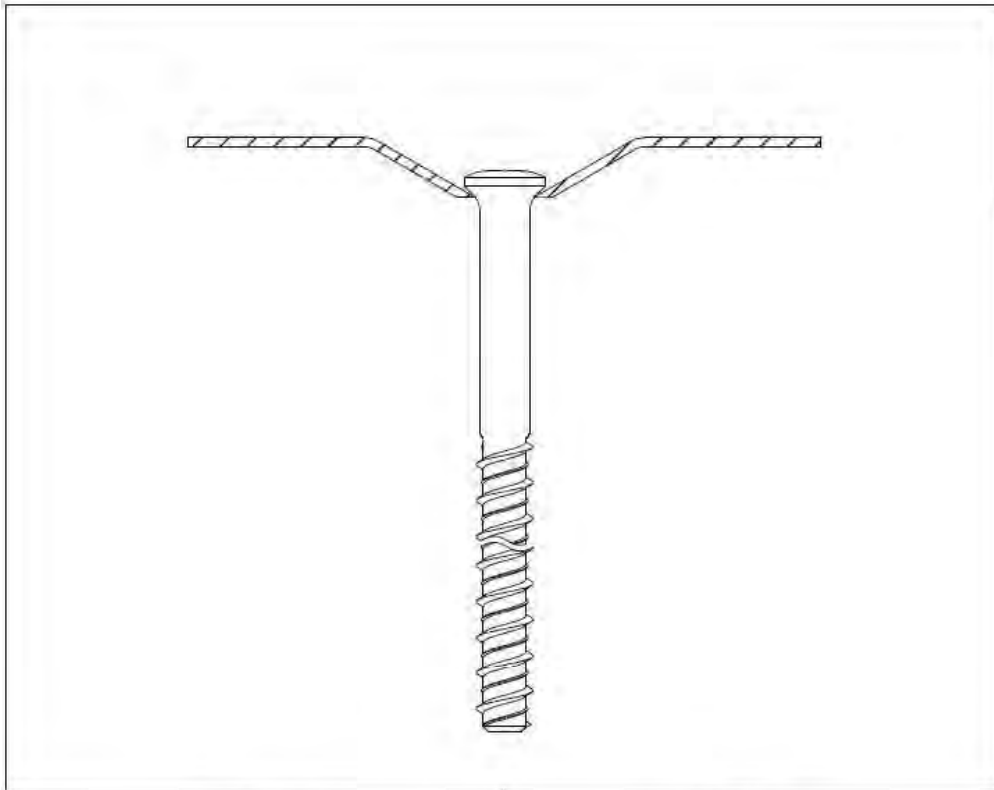

Eurofast
DVP-EF-7010D

DVP-EF-7010D

EFR 6,3 x L

Eurofast EFR
6,3 x L