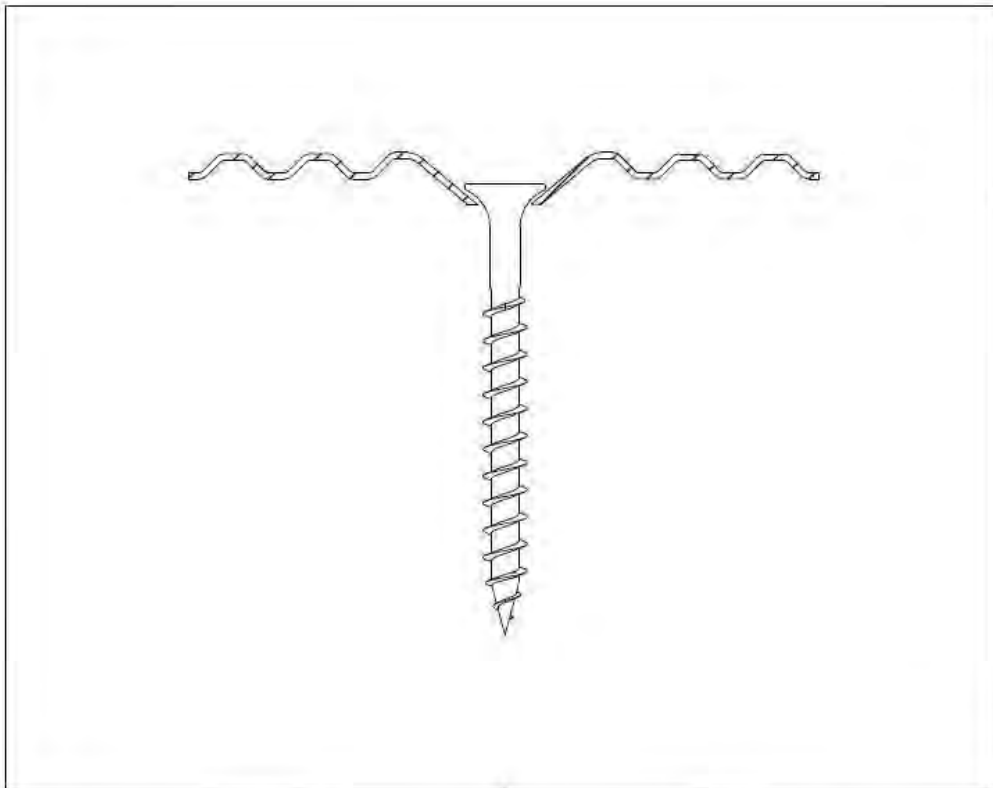

DVP-EF-7007H

EDS-H 5,0 x L

Eurofast EDS-H  
5,0 x L

Eurofast  
DVP-EF-7007H

Combination:  
Eurofast DVP-EF-7007H  
Eurofast EDS-H 5,0 x L

Van Roij Fasteners Europe b.v.  
Jan Tooropstraat 16  
NL-5753 DK Deurne  
copyright © 12.2015