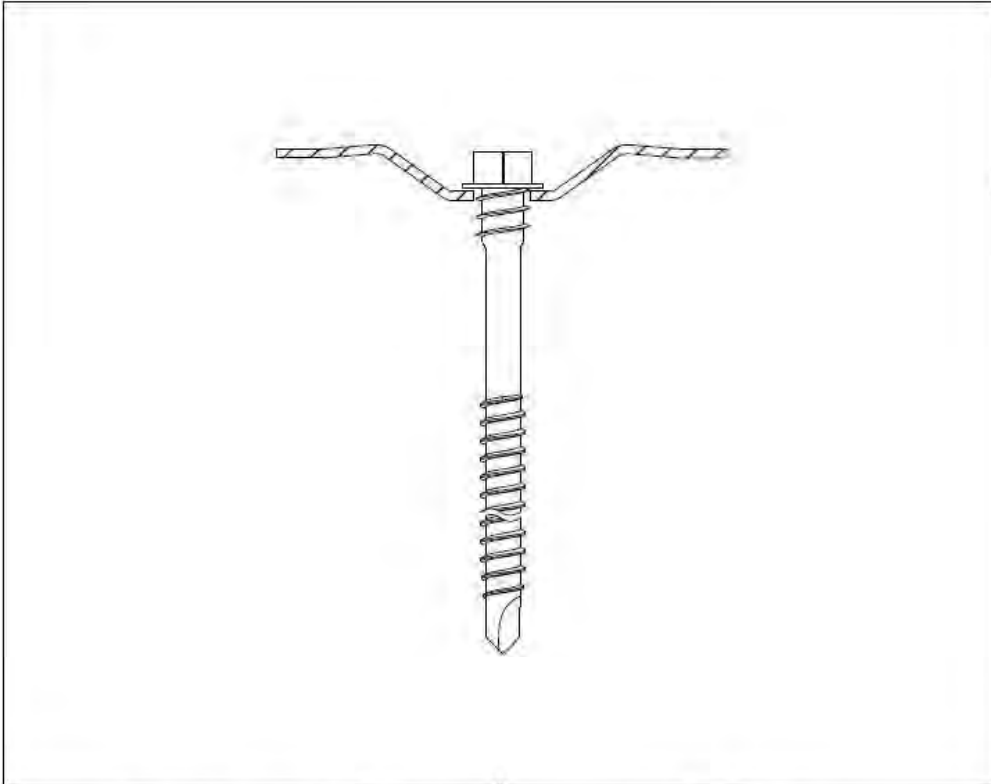

Eurofast
DVP-EF-5010D

DVP-EF-5010D

EDS-BZTHD/BGTHD 4,8 x L

Eurofast EDS-BZTHD/BGTHD
4,8 x L