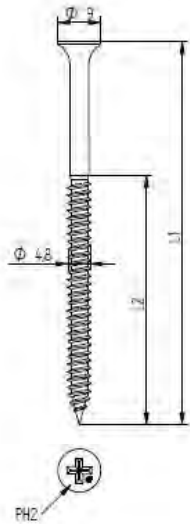

DVP-EF-7007N

EDS-S 4,8 x L

Combination:
Eurofast DVP-EF-7007N
Eurofast EDS-S 4,8 x L

Van Roij Fasteners Europe b.v.
Jan Toeropstraat 16
NL-5753 DK Deurne
copyright © 12.2015