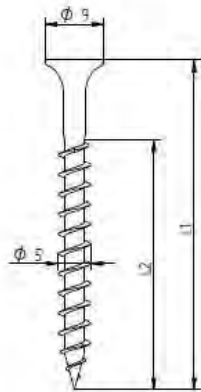

DVP-EF-4010N

EDS-H 5,0 x L

Combination:
Eurofast DVP-EF-4010N
Eurofast EDS-H 5,0 x L

Van Røij Fasteners Europe b.v.
Jan Tooropstraat 16
NL-5753 DK Deurne
copyright © 12.2015