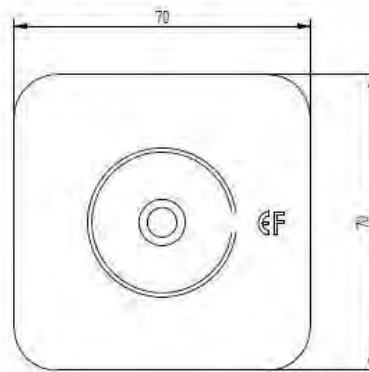

DVP-DF-7070D

EDS-B 5,5 x L

Eurofast EDS-B  
5,5 x L

Eurofast  
DVP-DF-7070D

Combination:  
Eurofast DVP-DF-7070D  
Eurofast EDS-B 5,5 x L

Van Roij Fasteners Europe b.v.  
Jan Tooropstraat 16  
NL-5753 DK Deurne  
copyright © 12.2015