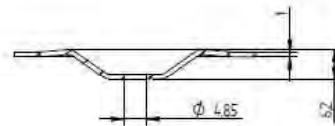

DVP-EF-5010DFR

EDS-BZT/BGT 4,8 x L

Eurofast EDS-BZT/BGT  
4,8 x L

Eurofast  
DVP-EF-5010DFR

Combination:  
Eurofast DVP-EF-5010DFR  
Eurofast EDS-BZT/BGT 4,8 x L

Van Roij Fasteners Europe b.v.  
Jan Tooropstraat 16  
NL-5753 DK Deurne  
copyright © 12.2015