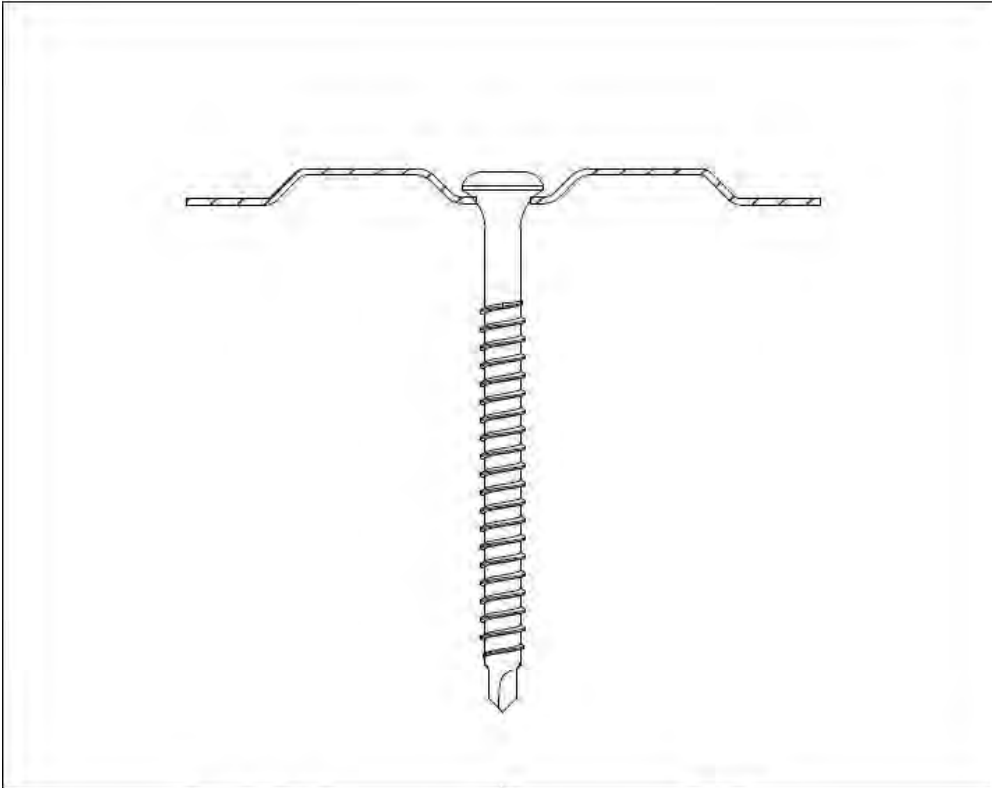

Eurofast
DVP-EF-7007H

DVP-EF-7007H

EDS-B-4,8 x L

Eurofast EDS-B
4,8 x L