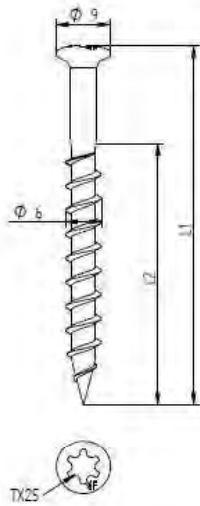

Combination:  
Eurofast DVP-DF-8240D  
Eurofast GBS 6,0 x L

Van Roij Fasteners Europe b.v.  
Jan Tooropstraat 16  
NL-5753 DK Deurne  
copyright © 12.2015

DVP-DF-7070D

GBS 6,0 x L

Eurofast GBS  
6,0 x L

Eurofast  
DVP-DF-7070D