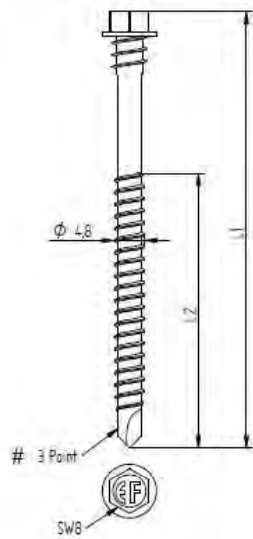

DVP-DFB-8240D

EDS-BZTHD/BGTHD 4,8 x L

Combination:
Eurofast DVP-DFB8240D
Eurofast EDS-BZTHD/BGTHD 4,8 x L

Van Roij Fasteners Europe b.v.
Jan Tooropstraat 16
NL-5753 DK Deurne
copyright © 12.2015