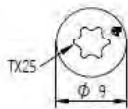

DVP-EF-7010D

EFHD 6,3 x L

Combination:
Eurofast DVP-EF-7010D
Eurofast EFHD 6,3 x L

Van Roij Fasteners Europe b.v.
Jan Tooropstraat 16
NL-5753 DK Deurne
copyright © 12.2015