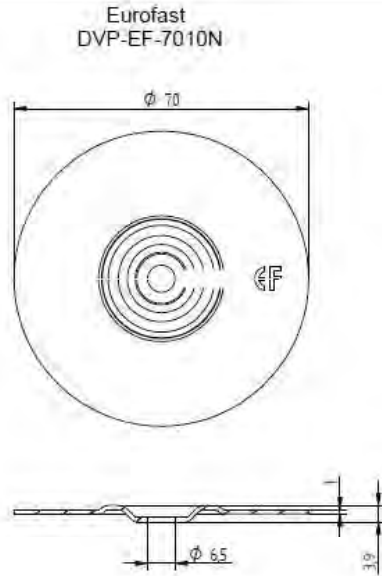

DVP-EF-7010N

EDS-B-5,5 x L

Combination:
Eurofast DVP-EF-7010N
Eurofast EDS-B 5,5 x L

Van Roij Fasteners Europe b.v.
Jan Tooropstraat 16
NL-5753 DK Deurne
copyright © 12.2015