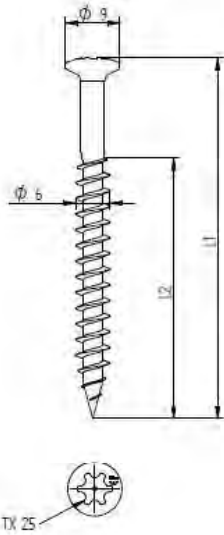

DVP-EF-5010DFR

GBSA2 6,0 x L

Van Roij Fasteners Europe b.v.

Combination:
Eurofast DVP-EF-5010DFR
Eurofast GBS 6,0 x L