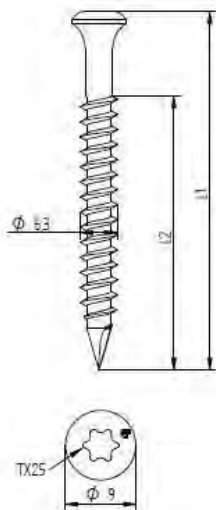

DVP-DF-7070D

EFHD 6,3 x L

Combination:
Eurofast DVP-DF-7070D
Eurofast EFHD 6,3 x L

Van Roij Fasteners Europe b.v.
Jan Tooropstraat 16
NL-5753 DK Deurne
copyright © 12.2015