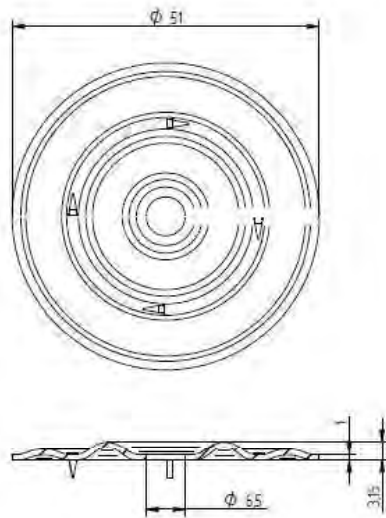

DVP-EFB-51NS

EDS-SRB 4,8 x L

Eurofast EDS-SRB  
4,8 x L

Eurofast  
DVP-EFB-51NS

Combination:  
Eurofast DVP-EFB-51NS  
Eurofast EDS-SRB 4,8 x L

Van Roij Fasteners Europe b.v.  
Jan Tooropstraat 16  
NL-5753 DK Deurne  
copyright © 12.2015