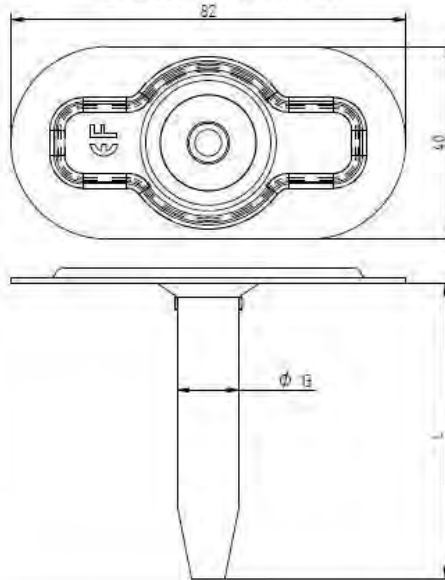

Combination:
Eurofast KMT-15 + DVPKMT-8240D
Eurofast GBS 6,0 x L

Van Roij Fasteners Europe b.v.
Jan Tooropstraat 16
NL-5753 DK Deurne
copyright © 12.2015