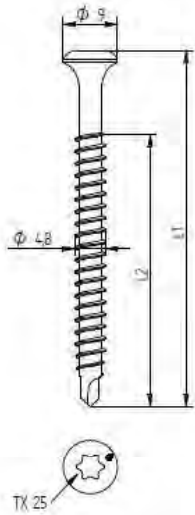

TWP-8040

EDS-B-4,8 x L

Combination:
Eurofast TWP-8040
Eurofast EDS-B-4,8 x L

Van Roij Fasteners Europe b.v.
Jan Tooropstraat 16
NL-5753 DK Deurne
copyright © 12.2015