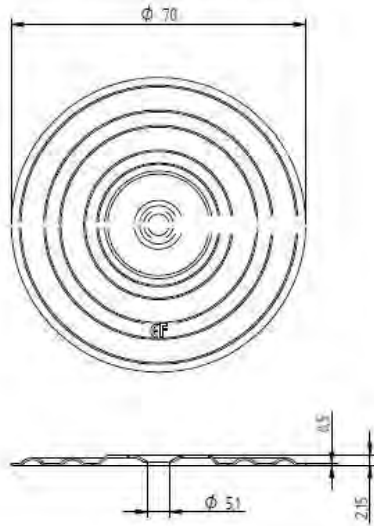

Combination:
Eurofast DVP-EF-7005N
Eurofast EDS-S 4,8 x L

Van Roij Fasteners Europe b.v.
Jan Tooropstraat 16
NL-5753 DK Deurne
copyright © 12.2015