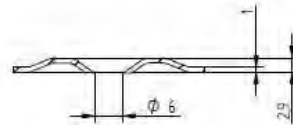

DVP-EF-4010N

EDS-H 5,0 x L

Eurofast EDS-H  
5,0 x L

Eurofast  
DVP-EF-4010N

Combination:  
Eurofast DVP-EF-4010N  
Eurofast EDS-H 5,0 x L

Van Røij Fasteners Europe b.v.  
Jan Tooropstraat 16  
NL-5753 DK Deurne  
copyright © 12.2015