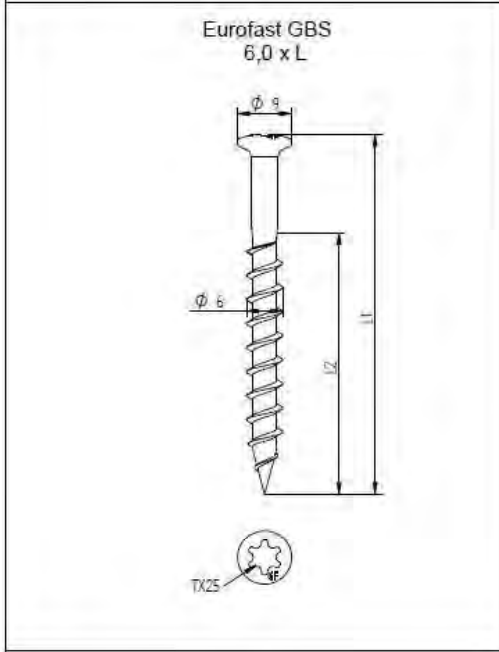

DVP-EF-7010N	GBS 6,0 x L

Combination:
Eurofast DVP-EF-7010N
Eurofast GBS 6,0 x L

Van Roij Fasteners Europe b.v.
Jan Tooropstraat 16
NL-5753 DK Deurne
copyright © 12.2015