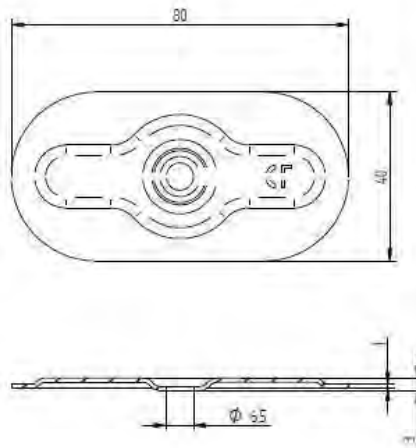

DVP-EF-8040N

EFHD 6,3 x L

Eurofast EFHD  
6,3 x L

Eurofast  
DVP-EF-8040 N

Combination:  
Eurofast DVP-EF-8040N  
Eurofast EFHD 6,3 x L

Van Roij Fasteners Europe b.v.  
Jan Tooropstraat 16  
NL-5753 DK Deurne  
copyright © 12.2015