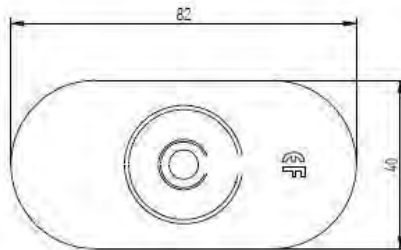

TX25

Eurofast
DVP-DF-8240R