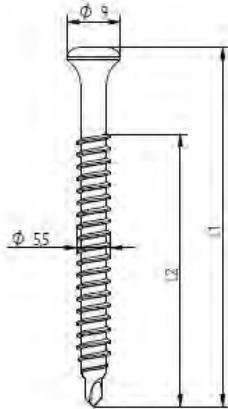

DVP-DF-8240R

EDS-B-5,5 x L

TX25

Combination:
Eurofast DVP-DF-8240R
Eurofast EDS-B 5,5 x L

Van Roij Fasteners Europe b.v.
Jan Tooropstraat 16
NL-5753 DK Deurne
copyright © 12.2015