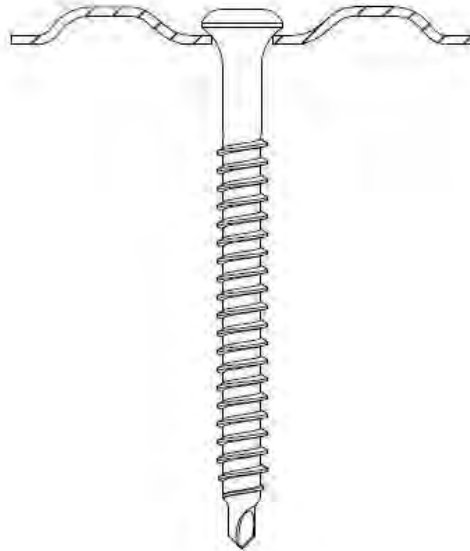

DVP-EF-51N

EDS-B-5,5 x L