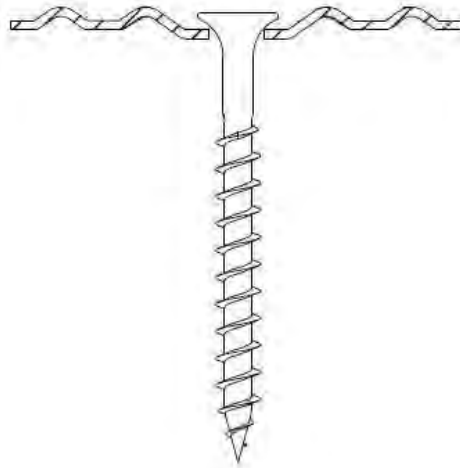

DVP-EF-5010N

EDS-H 5,0 x L