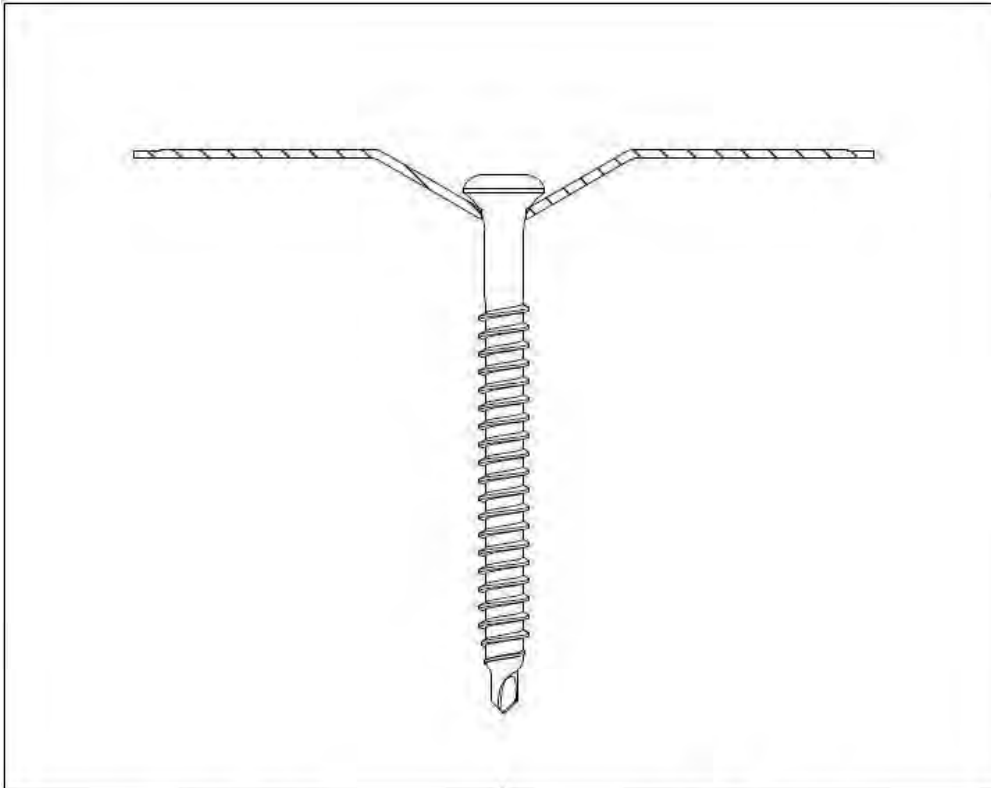

Eurofast
DVP-EF-8240D

DVP-EF-8240D

EDS-B-5,5 x L

Eurofast EDS-B
5,5 x L