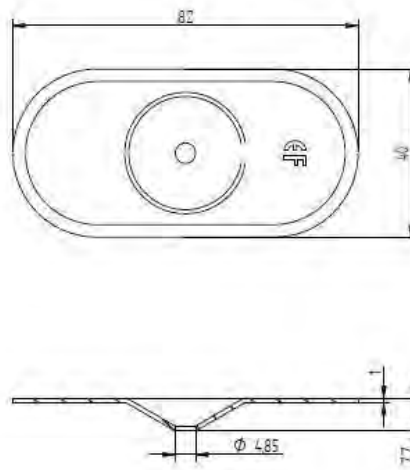

DVP-EF-8240D

EDS-SRB 4,8 x L

Eurofast EDS-SRB  
4,8 x L

Eurofast  
DVP-EF-8240D

Combination:  
Eurofast DVP-EF-8240D  
Eurofast EDS-SRB 4,8 x L

Van Roij Fasteners Europe b.v.  
Jan Tooropstraat 16  
NL-5753 DK Deurne  
copyright © 12.2015