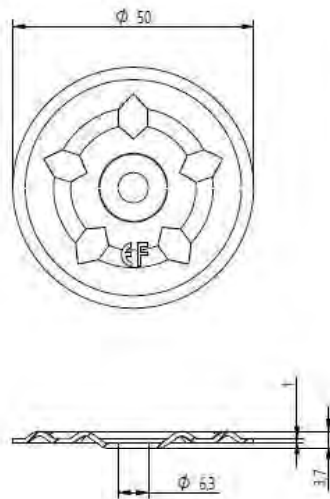

DVP-EF-5010N

GBS 6,0 x L

Eurofast GBS  
6,0 x L

Eurofast  
DVP-EF-5010N

Combination:  
Eurofast DVP-EF-5010N  
Eurofast GBS 6,0 x L

Van Rijn Fasteners Europe b.v.  
Jan Tooropstraat 16  
NL-5753 DK Deurne  
copyright © 12.2015