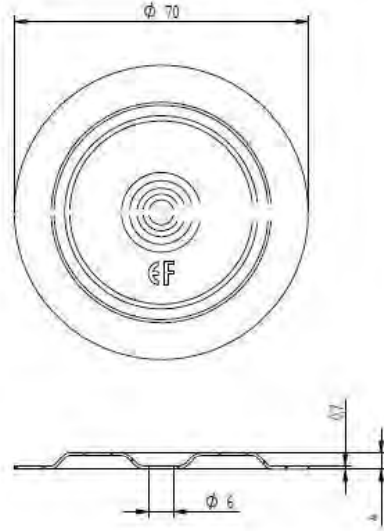

DVP-EF-7007H

EDS-S 4,8 x L

Eurofast EDS-S  
4,8 x L

Eurofast  
DVP-EF-7007H

Combination:  
Eurofast DVP-EF-7007H  
Eurofast EDS-S 4,8 x L

Van Roij Fasteners Europe b.v.  
Jan Tooropstraat 16  
NL-5753 DK Deurne  
copyright © 12.2015