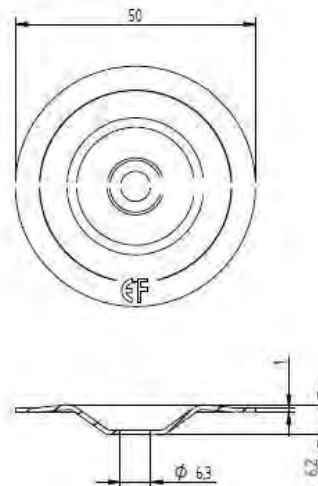

DVP-EF-5010D

EDS-BZTHD/BGTHD 4,8 x L

Eurofast EDS-BZTHD/BGTHD  
4,8 x L

Eurofast  
DVP-EF-5010D

Combination:  
Eurofast DVP-EF-5010D  
Eurofast EDS-BZTHD/BGTHD 4,8 x L

Van Røij Fasteners Europe b.v.  
Jan Tooropstraat 16  
NL-5753 DK Deurne  
copyright © 12.2015