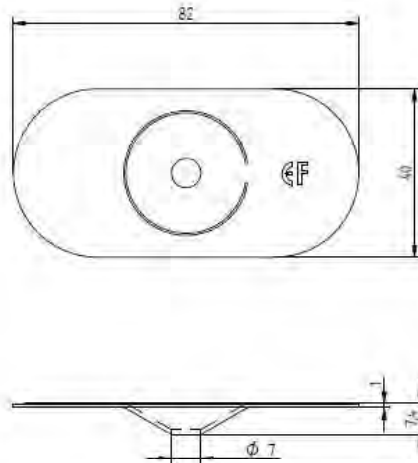

Combination:
Eurofast DVP-DF-8240D
Eurofast EFR 6,3 x L

Van Rijn Fasteners Europe b.v.
Jan Tooropstraat 16
NL-5753 DK Deurne
copyright © 12.2015