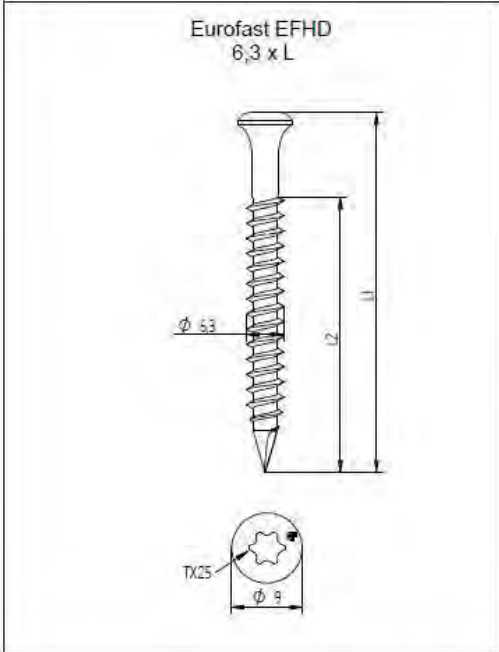

DVP-EFB-51NS	EFHD 6,3 x L

Combination:
Eurofast DVP-EFB-51NS
Eurofast EFHD 6,3 x L

Van Røij Fasteners Europe b.v.
Jan Tooropstraat 16
NL-5753 DK Deurne
copyright © 12.2015