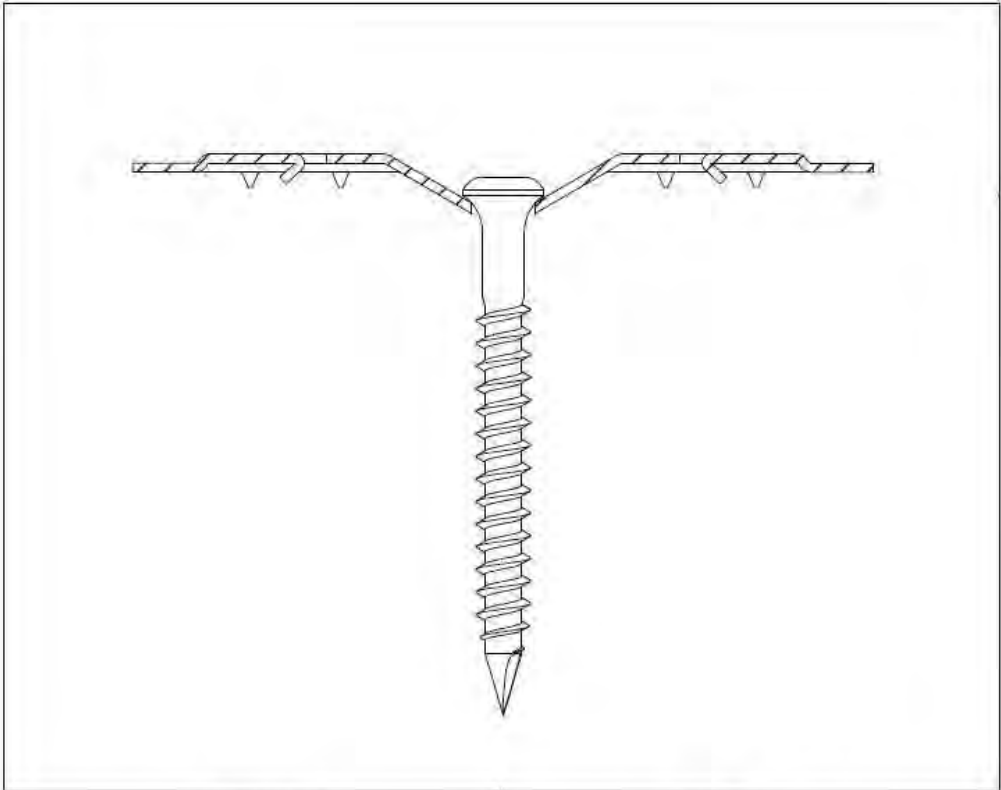

DVP-DFB-8240D	EFHD 6,3 x L

Combination: Eurofast DVP-DFB8240D Eurofast EFHD 6,3 x L	Van Roij Fasteners Europe b.v. Jan Tooropstraat 16 NL-5753 DK Deurne copyright © 12.2015