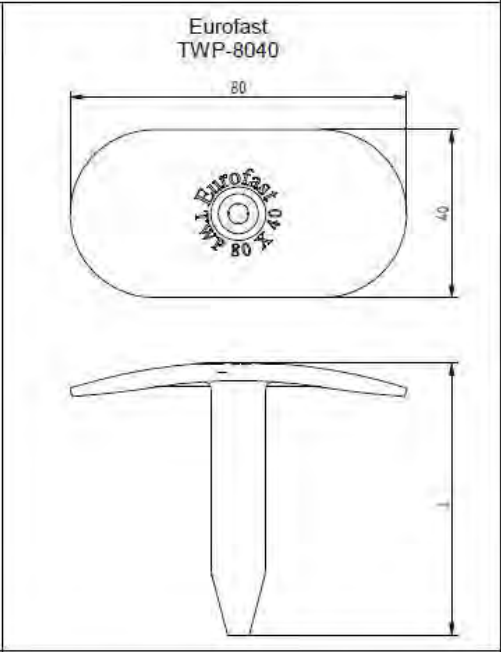

TWP-8040	EDS-S 4,8 x L

Combination:
Eurofast TWP-8040
Eurofast EDS-S 4,8 x L

Van Roij Fasteners Europe b.v.
Jan Tooropstraat 16
NL-5753 DK Deurne
copyright © 12.2015