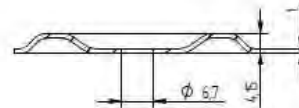

DVP-EF-51N

EDS-H 5,0 x L

Combination:
Eurofast DVP-EF-51N
Eurofast EDS-H 5,0 x L

Van Roij Fasteners Europe b.v.
Jan Tooropstraat 16
NL-5753 DK Deurne
copyright © 12.2015