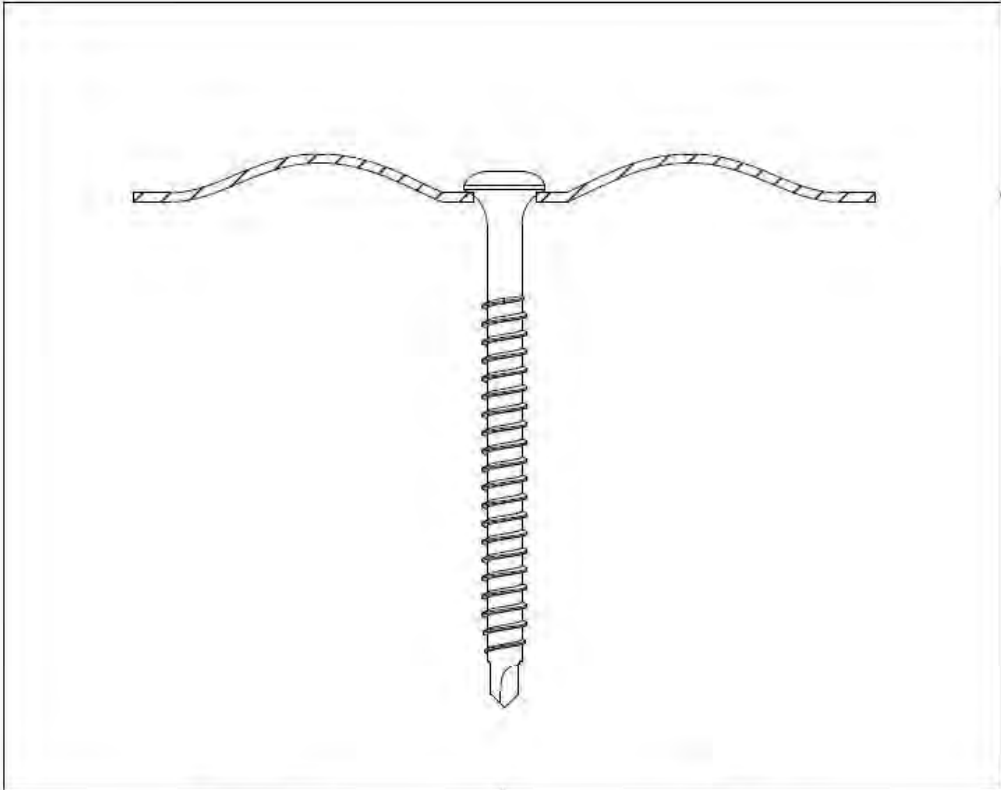

DVP-DF8240XH	EDS-B-4,8 x L

Combination:
Eurofast DVP-DF8240XH
Eurofast EDS-B-4,8 x L

Van Roij Fasteners Europe b.v.
Jan Tooropstraat 16
NL-5753 DK Deurne
copyright © 12.2015