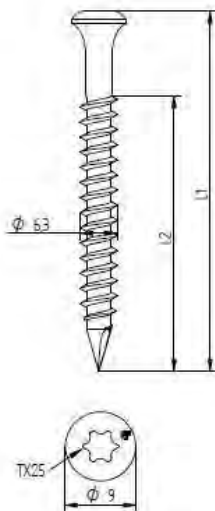

EDF-BAR-F 30 x 2250

EFHD 6,3 x L

Combination:
Eurofast EDF-BAR-F 30 x 2250
Eurofast EFHD 6,3 x L

Van Roij Fasteners Europe b.v.
Jan Tooropstraat 16
NL-5753 DK Deurne
copyright © 12.2015