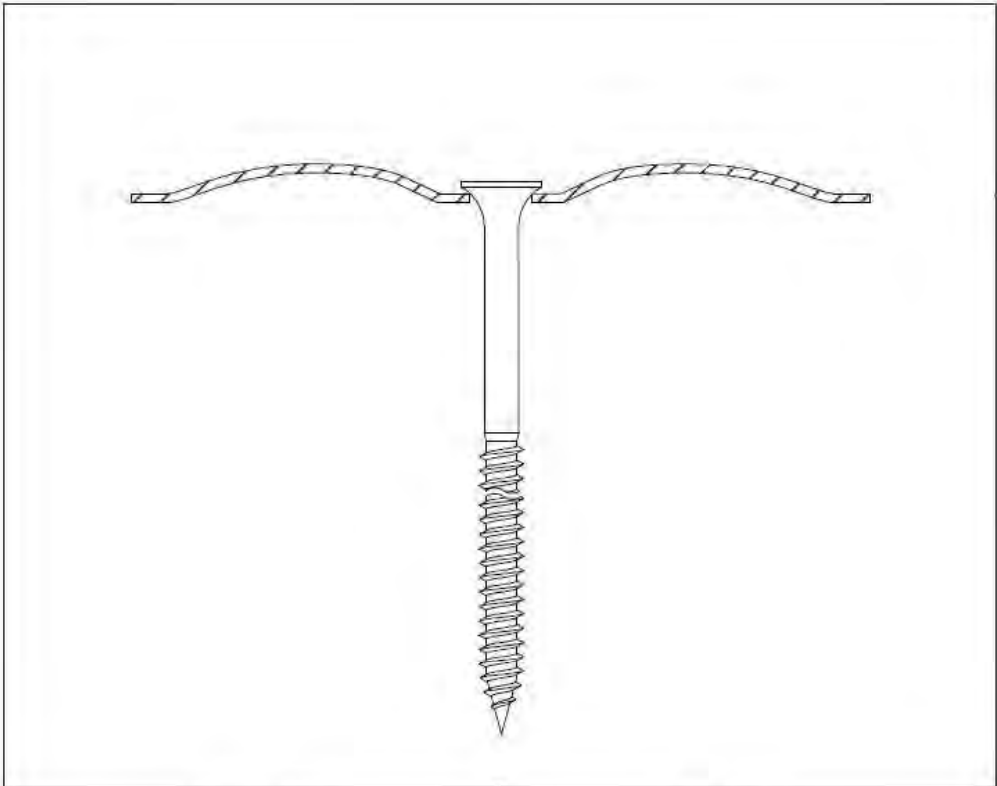

DVP-DF-8240H	EDS-S 4,8 x L

Combination:
Eurofast DVP-DF-8240H
Eurofast EDS-S 4,8 x L

Van Roij Fasteners Europe b.v.
Jan Tooropstraat 16
NL-5753 DK Deurne
copyright © 12.2015