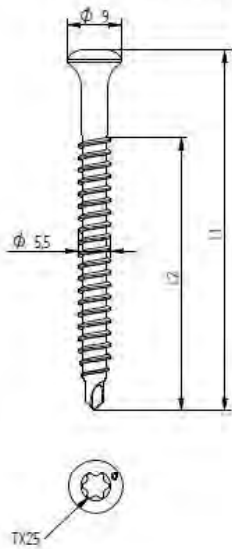

BTRP-45 x L

EDS-B 5,5 x L

Van Roij Fasteners Europe b.v.

Combination:
Eurofast BTRP $\phi 45$ x L
Eurofast EDS-B 5,5 x L