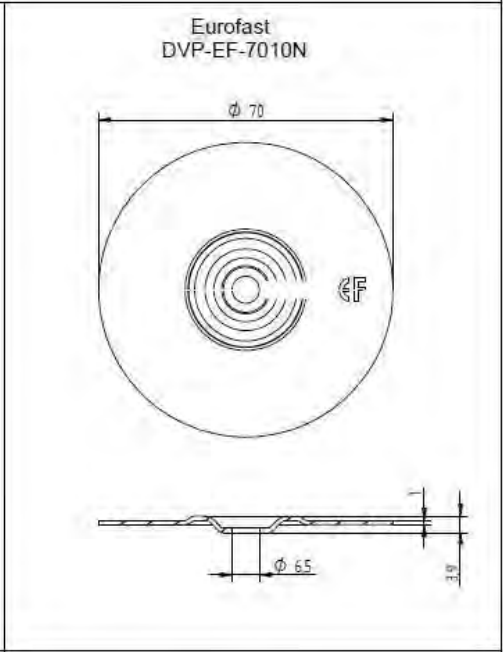

DVP-EF-7010N	GBS 6,0 x L

Combination:
Eurofast DVP-EF-7010N
Eurofast GBS 6,0 x L

Van Roij Fasteners Europe b.v.
Jan Tooropstraat 16
NL-5753 DK Deurne
copyright © 12.2015