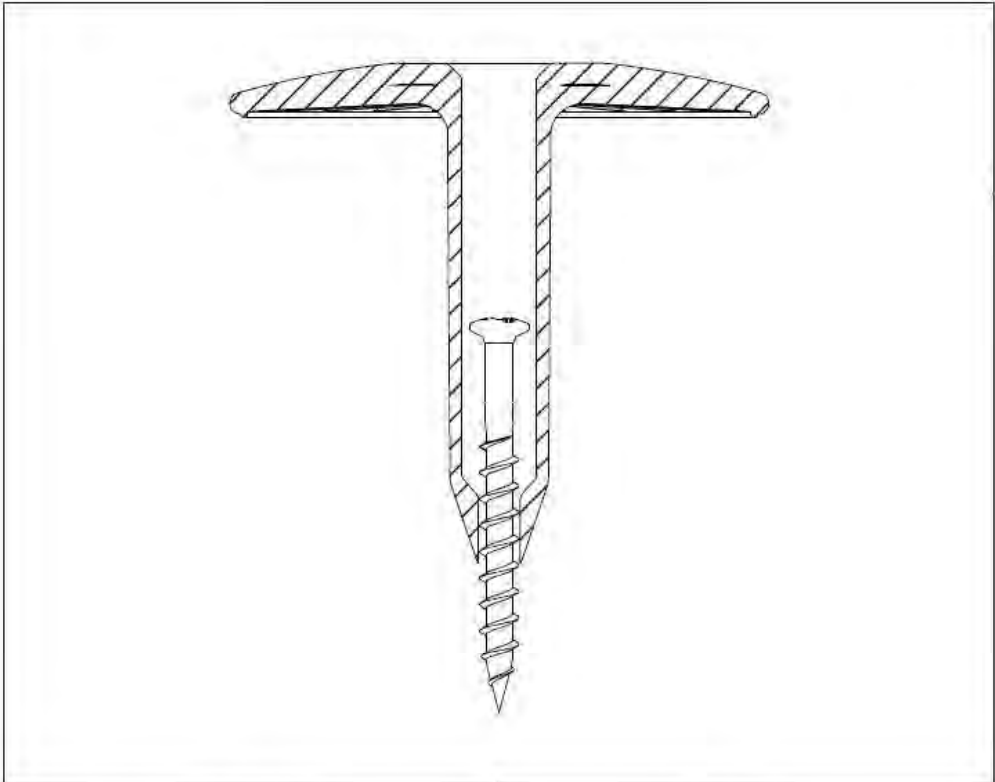

TLK-75	GBS 6,0 x L

Combination:
Eurofast TLK-75
Eurofast GBS 6,0 x L

Van Roij Fasteners Europe b.v.
Jan Toeropstraat 16
NL-5753 DK Deurne
copyright © 12.2015