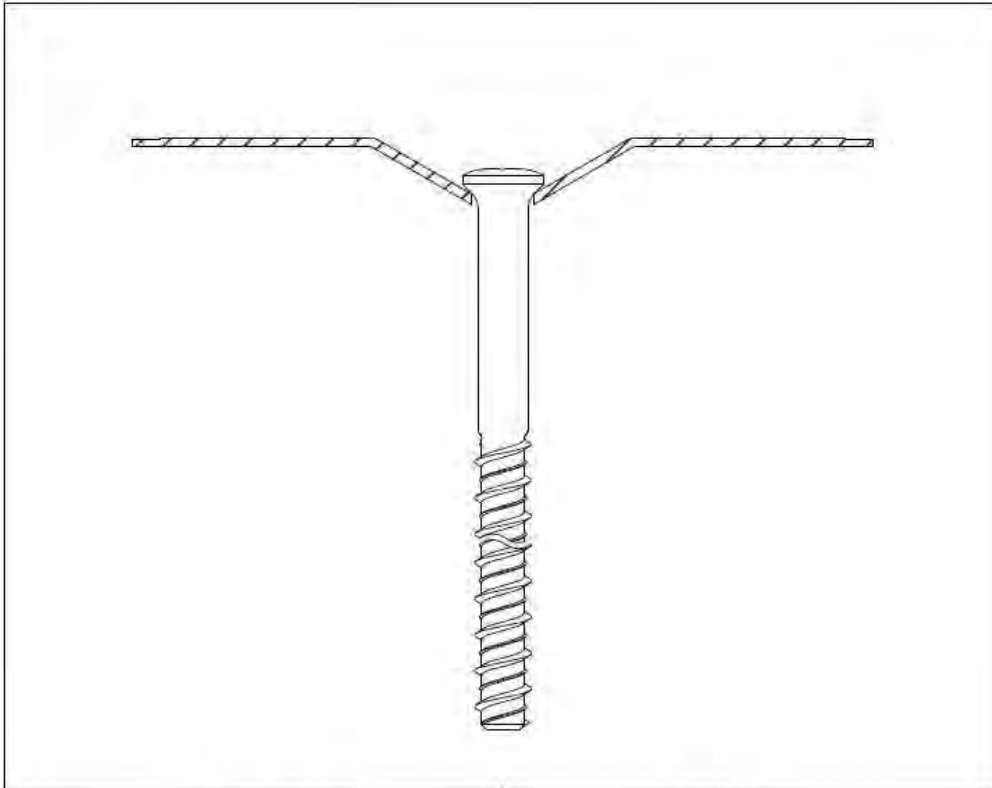

Eurofast
DVP-DF-8240D

Eurofast EFR
6,3 x L