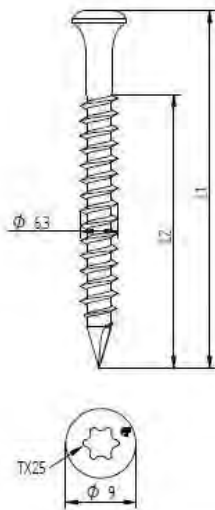

Combination:
Eurofast KMT-15 + DVPKMT-8240D
Eurofast EFHD 6,3 x L

Van Røij Fasteners Europe b.v.
Jan Tooropstraat 16
NL-5753 DK Deurne
copyright © 12.2015