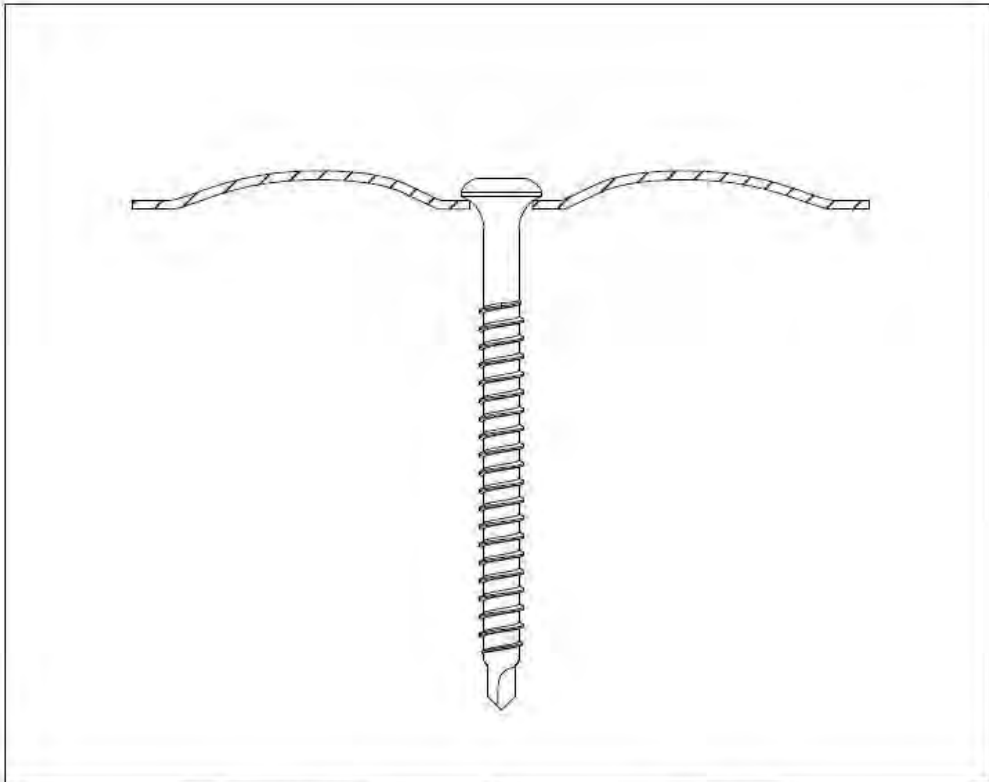

Eurofast
DVP-DF-8240H

DVP-DF-8240H

EDS-SRB 4,8 x L

Eurofast EDS-SRB
4,8 x L