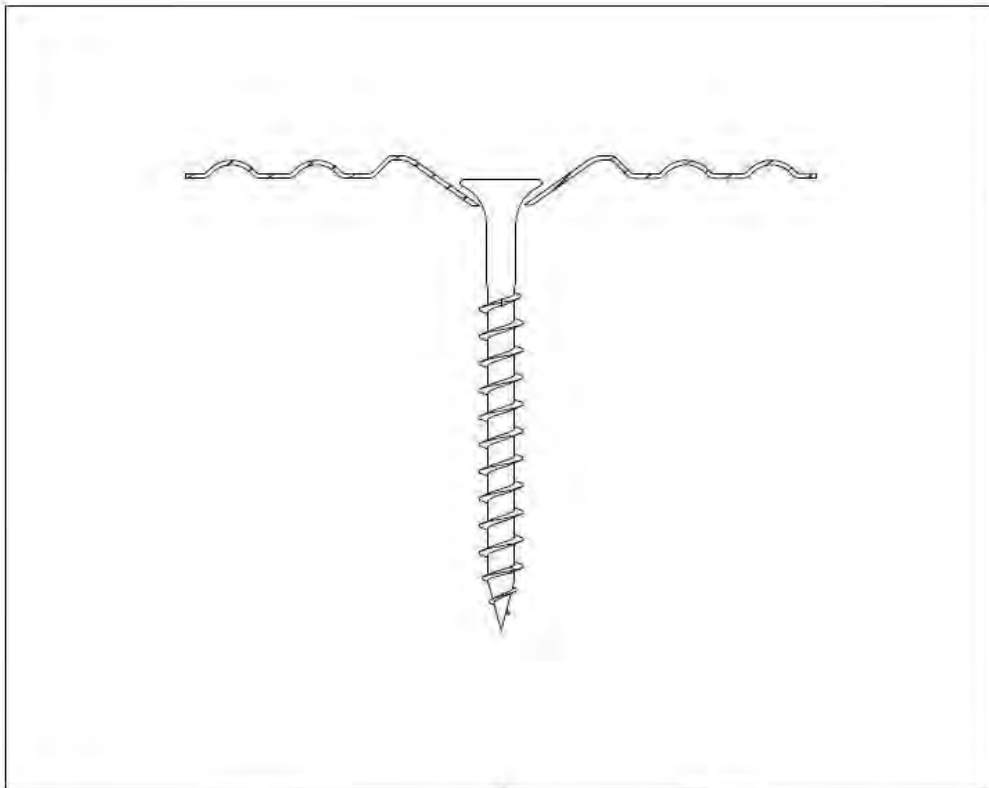

Eurofast
DVP-EF-7005D

DVP-EF-7005D

EDS-H 5,0 x L

Eurofast EDS-H
5,0 x L