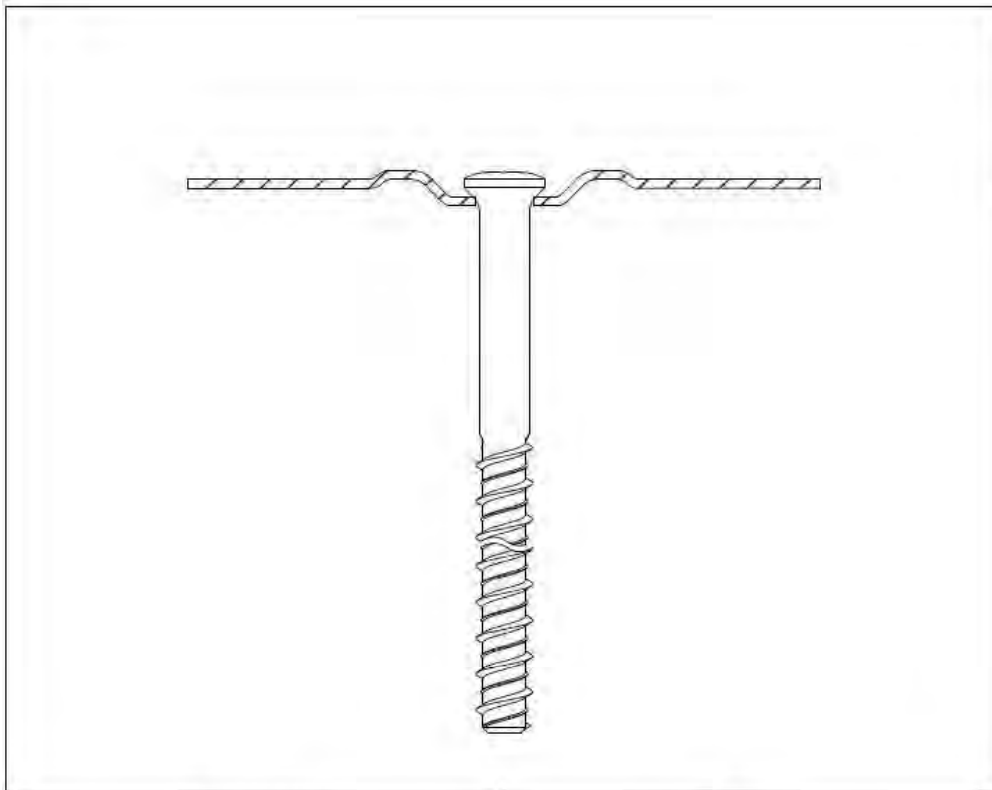

Eurofast EFR  
6,3 x L

Eurofast  
DVP-EFB-51NS

Combination:  
Eurofast DVP-EFB-51NS  
Eurofast EFR 6,3 x L

Van Roij Fasteners Europe b.v.  
Jan Tooropstraat 16  
NL-5753 DK Deurne  
copyright © 12.2015

DVP-EF-7010N	EFR 6,3 x L
--------------	-------------