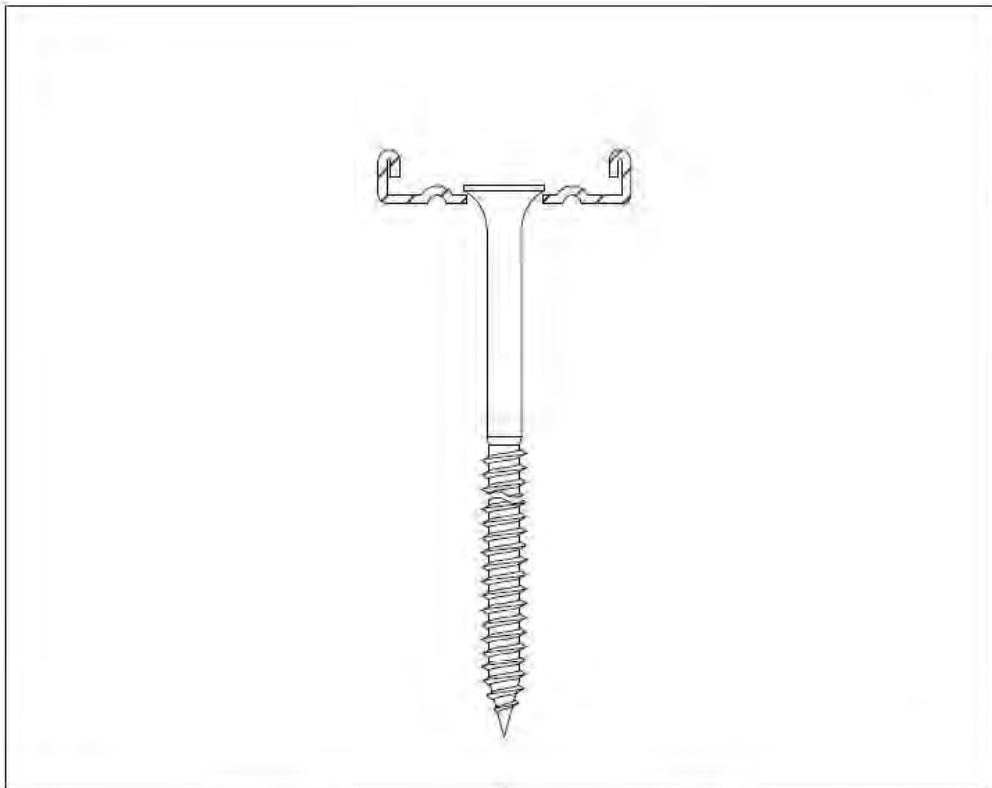

Eurofast
EDF-BAR-F

EDF-BAR-F 30 x 2250

EDS-S 4,8 x L

Eurofast EDS-S
4,8 x L