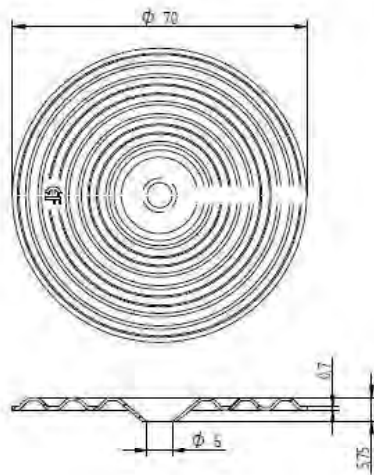

DVP-EF-7007D

EDS-SRB 4,8 x L

Eurofast EDS-SRB  
4,8 x L

Eurofast  
DVP-EF-7007D

Combination:  
Eurofast DVP-EF-7007D  
Eurofast EDS-SRB 4,8 x L

Van Roij Fasteners Europe b.v.  
Jan Tooropstraat 16  
NL-5753 DK Deurne  
copyright © 12.2015