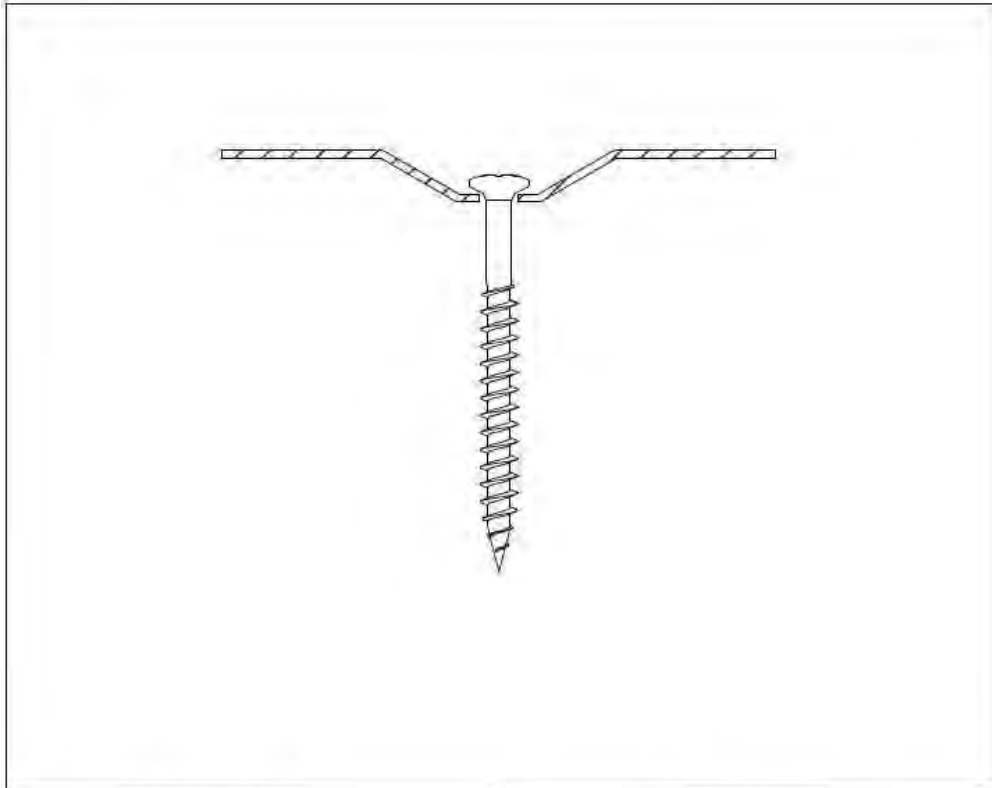

VRF Eurofast
DVP-EF-7010DFR

DVP-EF-7010DFR

GBS 6,0 x L

VRF Eurofast GBS
6,0 x L