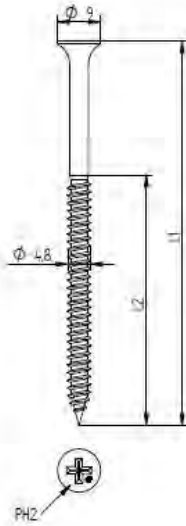

Eurofast EDS-S
4,8 x L