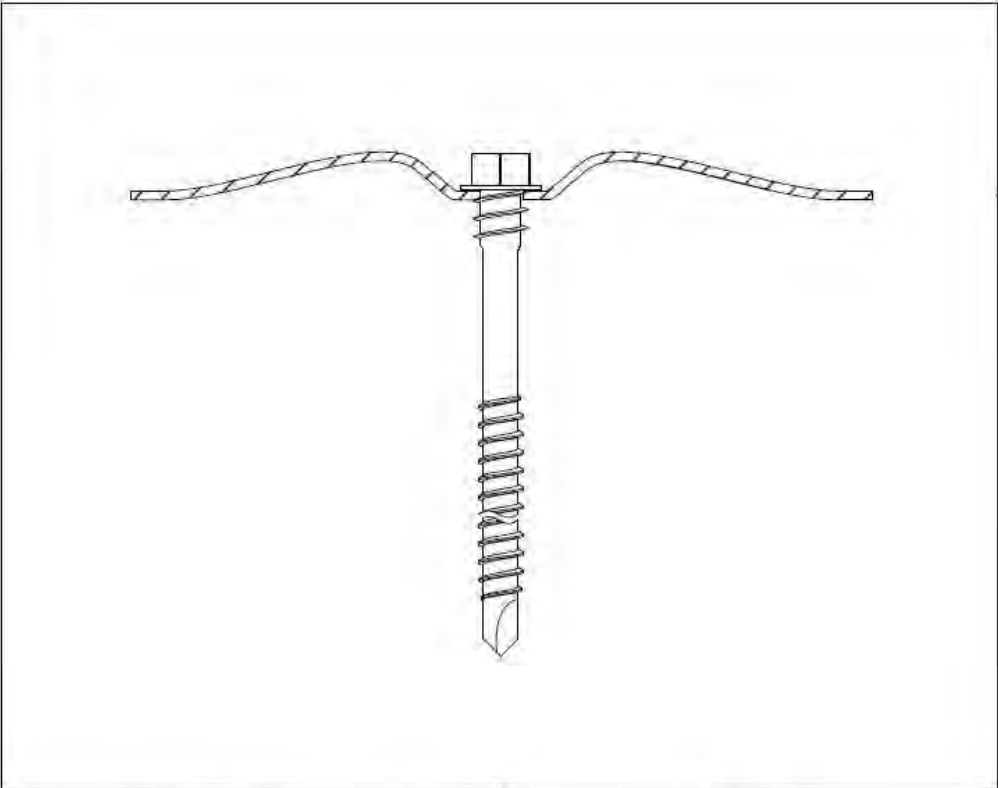

DVP-EF-8240XH	EDS-BZTHD/BGTHD 4,8 x L

Combination:
Eurofast DVP-EF-8240XH
Eurofast EDS-BZTHD/BGTHD 4,8 x L

Van Roij Fasteners Europe b.v.
Jan Tooropstraat 16
NL-5753 DK Deurne
copyright © 12.2015