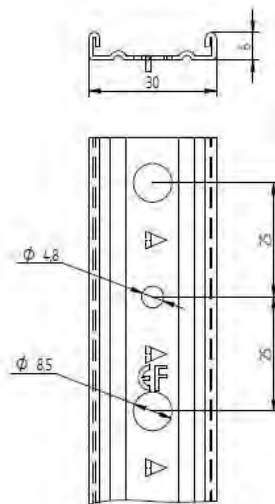

EDF-BAR-FB 30 x 2250

EDS-BZTR 4,8 x L

Eurofast EDS-BZTR  
4,8 x L

Eurofast  
EDF-BAR-FB

Combination:  
Eurofast EDF-BAR-FB 30 x 2250  
Eurofast EDS-BZTR 4,8 x L

Van Roij Fasteners Europe b.v.  
Jan Tooropstraat 16  
NL-5753 DK Deurne  
copyright © 12.2015