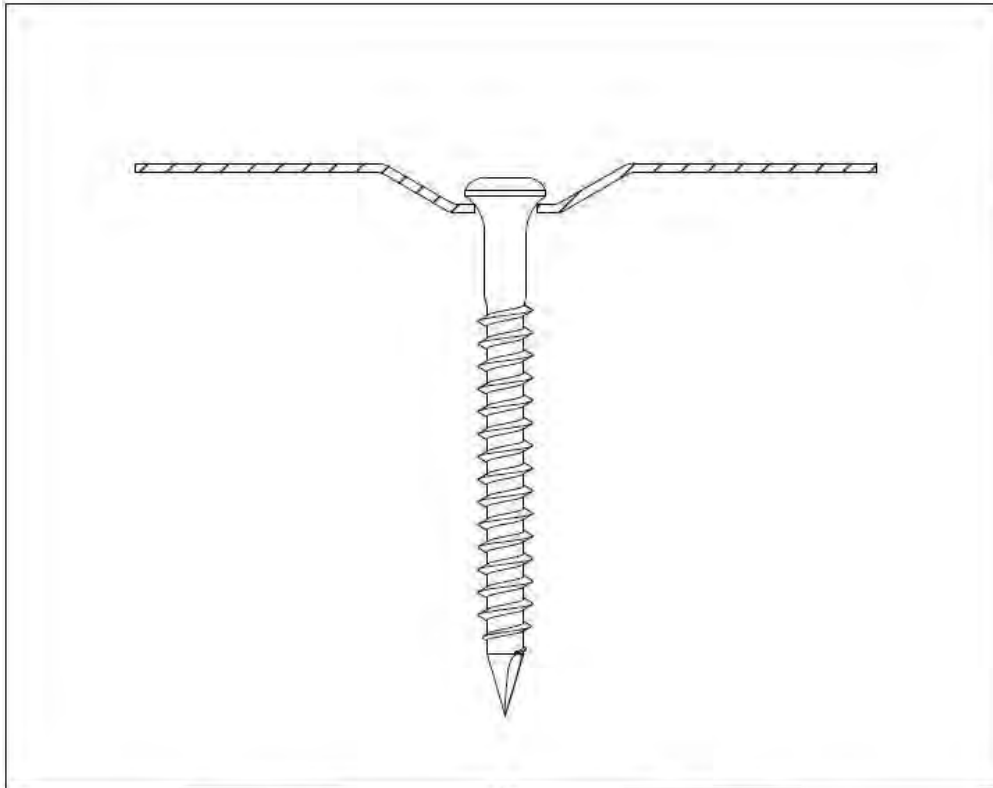

Eurofast
DVP-DF-8240R

DVP-DF-8240R	EFHD 6,3 x L

Eurofast EFHD
6,3 x L