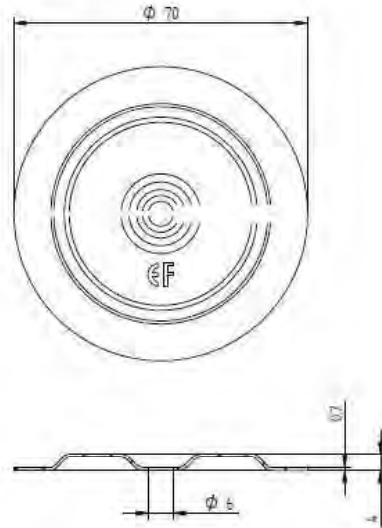

Eurofast
DVP-EF-7007H