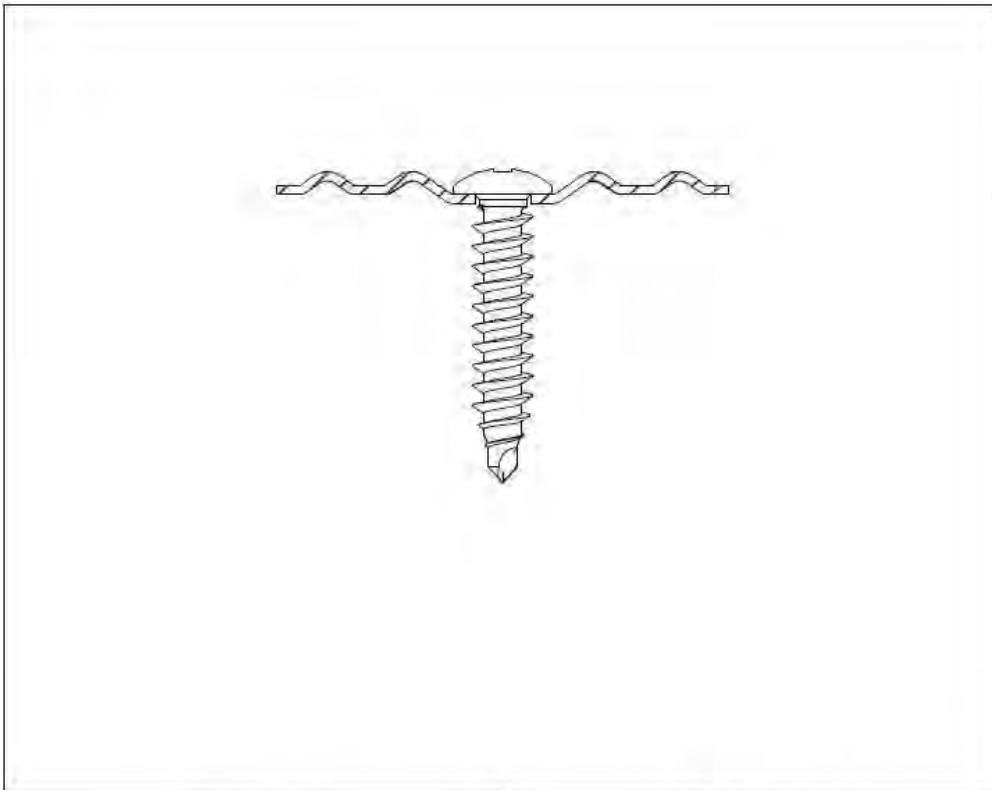

DVP-EF-7010D

DFHD 6,7 x 32

Eurofast DFHD  
6,7 x 32

Eurofast  
DVP-EF-7010D

Combination:  
Eurofast DVP-EF-7010D  
Eurofast DFHD 6,7 x 32

Van Roij Fasteners Europe b.v.  
Jan Tooropstraat 16  
NL-5753 DK Deurne  
copyright © 12.2015