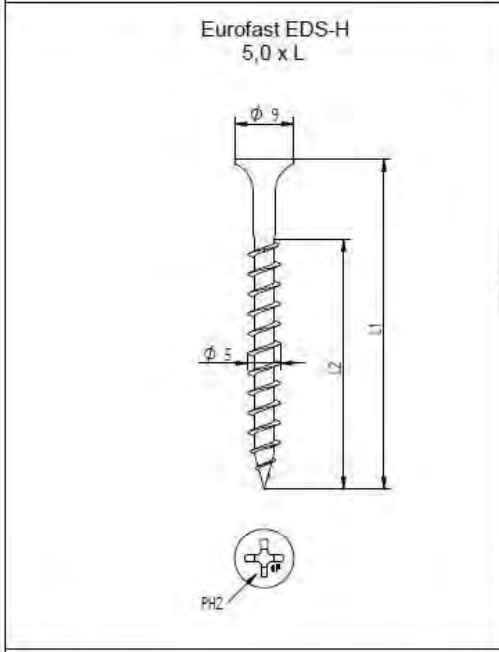

DVP-EF-5010D	EDS-H 5,0 x L

Combination:
Eurofast DVP-EF-5010D
Eurofast EDS-H 5,0 x L

Van Roij Fasteners Europe b.v.
Jan Tooropstraat 16
NL-5753 DK Deurne
copyright © 12.2015