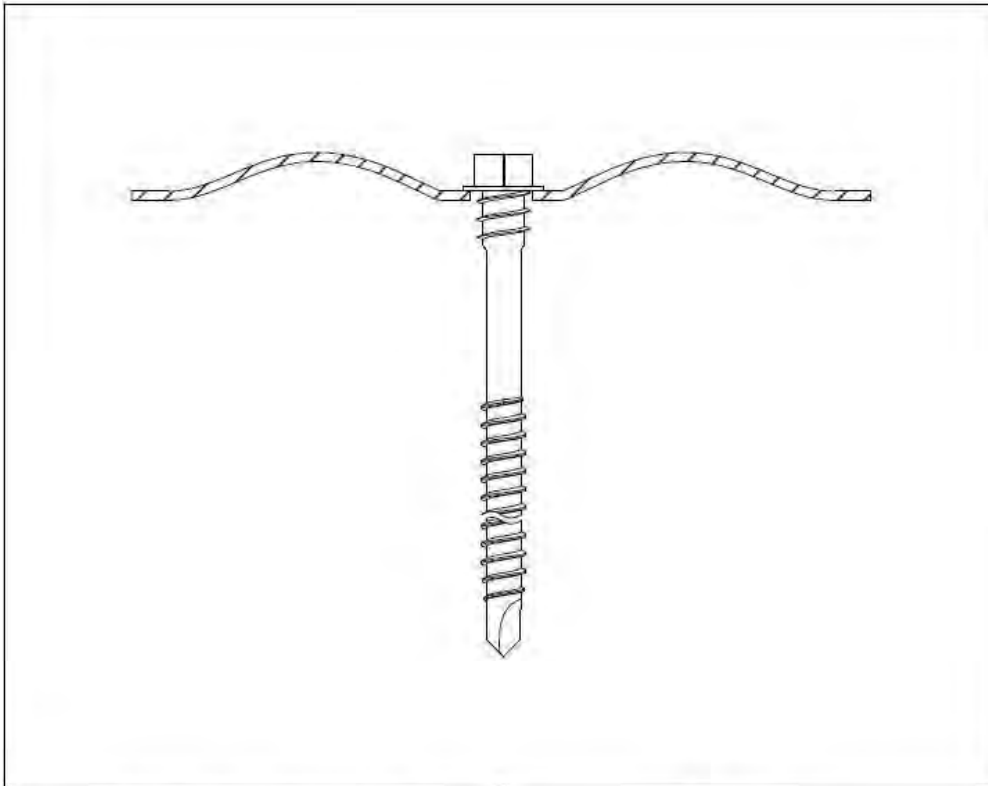

Eurofast
DVP-DF8240XH

DVP-DF-8240XH

EDS-BZTHD/BGTHD 4,8 x L

Eurofast EDS-BZTHD/BGTHD
4,8 x L