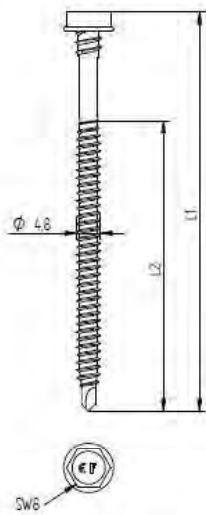

DVP-DFB-8240D

EDS-BZTR/BGTR 4,8 x L

Combination:
Eurofast DVP-DFB8240D
Eurofast EDS-BZTR/BGTR 4,8 x L

Van Roij Fasteners Europe b.v.
Jan Tooropstraat 16
NL-5753 DK Deurne
copyright © 12.2015