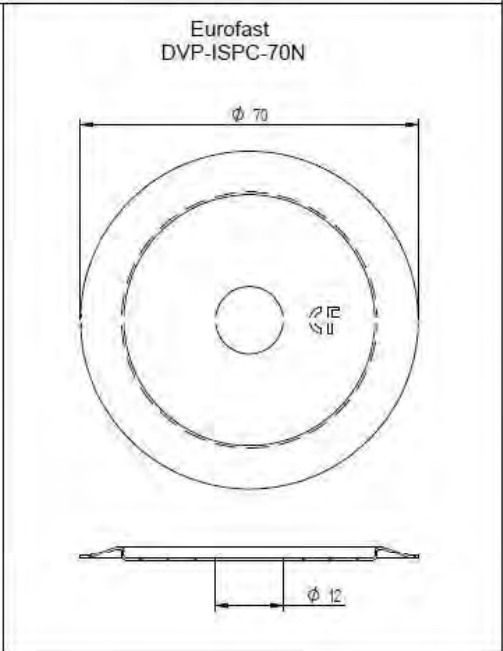

Van Roij Fasteners Europe b.v.  
 Jan Tooropstraat 16  
 NL-5753 DK Deurne  
 copyright © 12.2015

DVP-ISPC-70N	ISPC-A2 Ø50 x L
--------------	-----------------

Combination:  
Eurofast DVP-ISPC-70N  
Eurofast ISPC-A2 Ø 50 x L