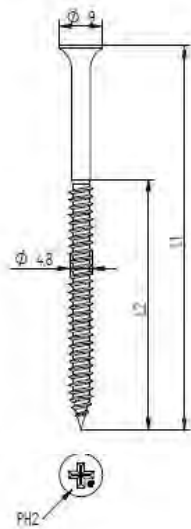

Combination:
Eurofast TLK-75
Eurofast EDS-S 4,8 x L

Van Roij Fasteners Europe b.v.
Jan Tooropstraat 16
NL-5753 DK Deurne
copyright © 12.2015