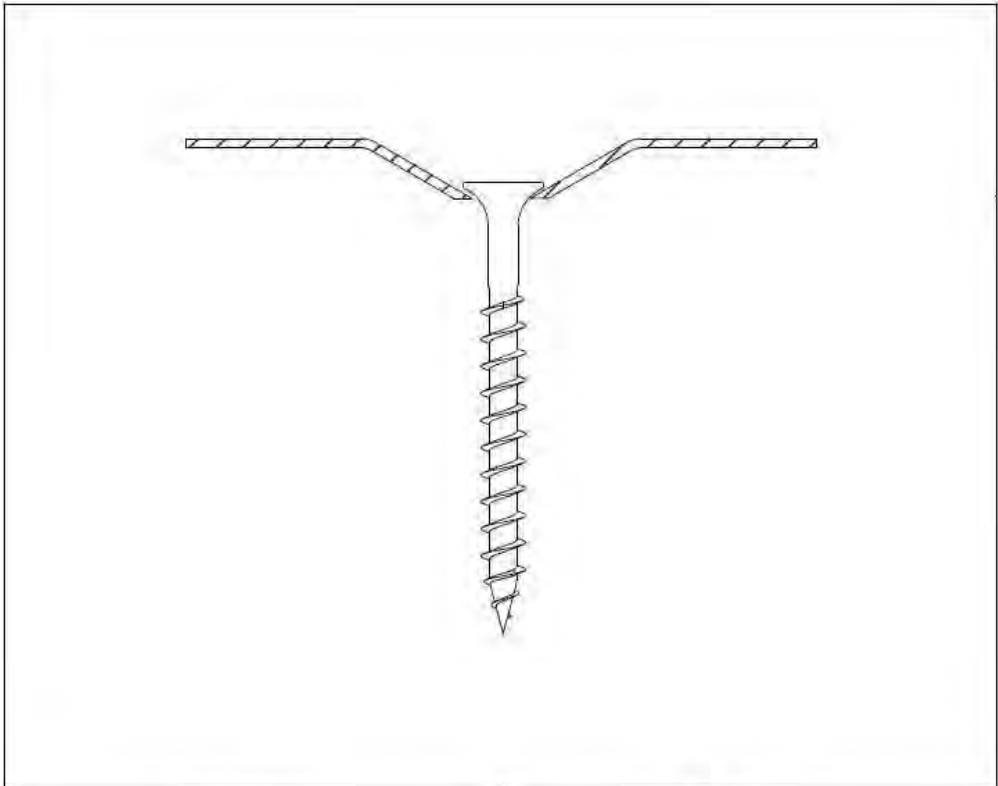

Eurofast
DVP-EF-7010D

DVP-EF-7010D

EDS-H 5,0 x L

Eurofast EDS-H
5,0 x L