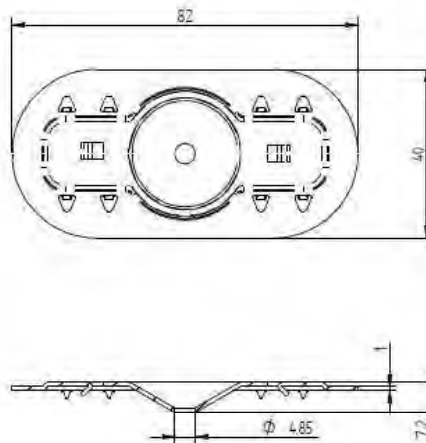

DVP-EFB8240D

EDS-B-4,8 x L

Eurofast EDS-B  
4,8 x L

Eurofast  
DVP-EFB8240D

Combination:  
Eurofast DVP-EFB8240D  
Eurofast EDS-B-4,8 x L

Van Roij Fasteners Europe b.v.  
Jan Tooropstraat 16  
NL-5753 DK Deurne  
copyright © 12.2015