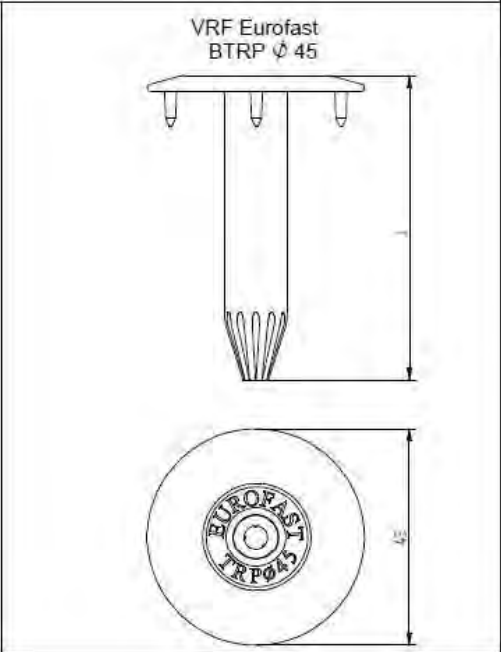

BTRP-45 x L	EDS-S 4,8 x L
-------------	---------------

Van Roij Fasteners Europe b.v.  
 Combination:  
 Eurofast BTRP Ø 45 x L  
 Eurofast EDS S 4,8 x L