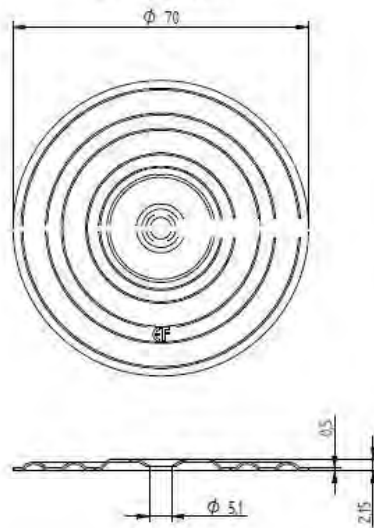

DVP-EF-7005N

EDS-B-4,8 x L

Eurofast EDS-B  
4,8 x L

Eurofast  
DVP-EF-7005N

Combination:  
Eurofast DVP-EF-7005N  
Eurofast EDS-B-4,8 x L

Van Roij Fasteners Europe b.v.  
Jan Tooropstraat 16  
NL-5753 DK Deurne  
copyright © 12.2015