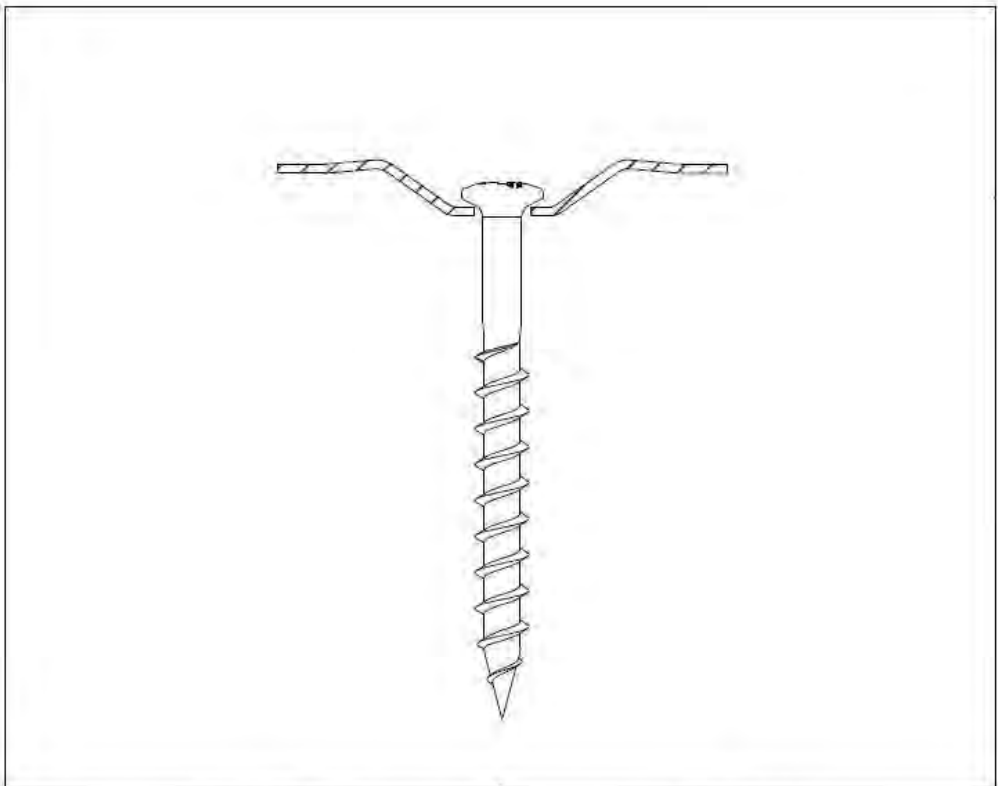

DVP-EF-5010D	GBSA2 6,0 x L

Combination:
Eurofast DVP-EF-5010D
Eurofast GBS-A2 6,0 x L

Van Roij Fasteners Europe b.v.
Jan Tooropstraat 16
NL-5753 DK Deurne
copyright © 12.2015