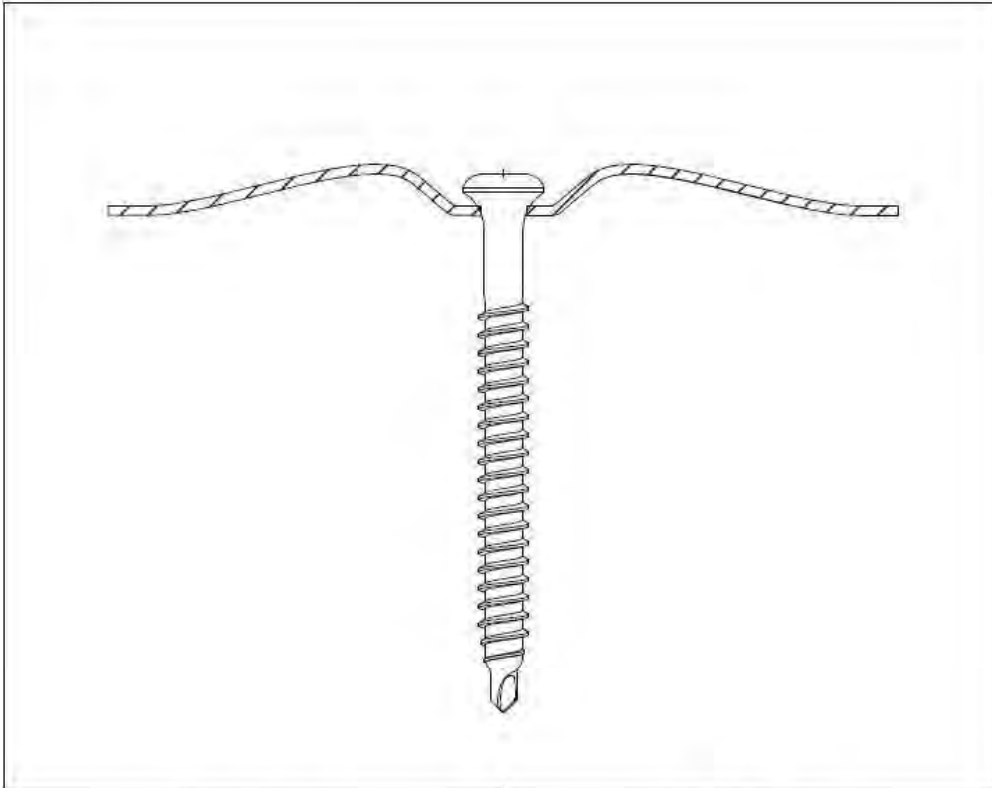

Eurofast
DVP-EF-8240XH

DVP-EF-8240XH

EDS-B-5,5 x L

Eurofast EDS-B
5,5 x L