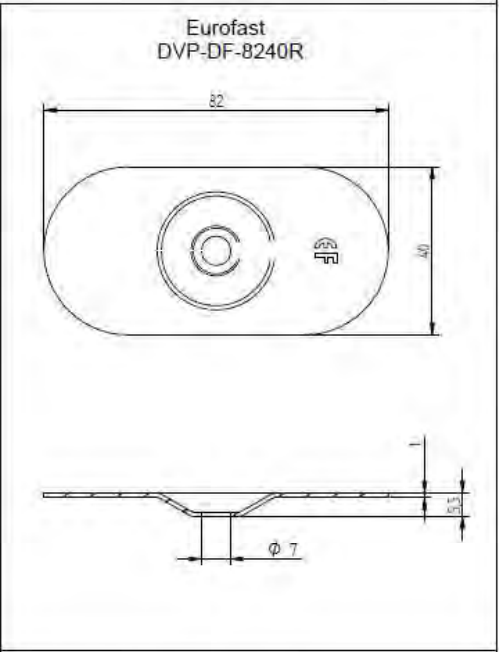

DVP-DF-8240R	EDS-SRB 4,8 x L

Combination:
Eurofast DVP-DF-8240R
Eurofast EDS-SRB 4,8 x L

Van Roij Fasteners Europe b.v.
Jan Toeropstraat 16
NL-5753 DK Deurne
copyright © 12.2015