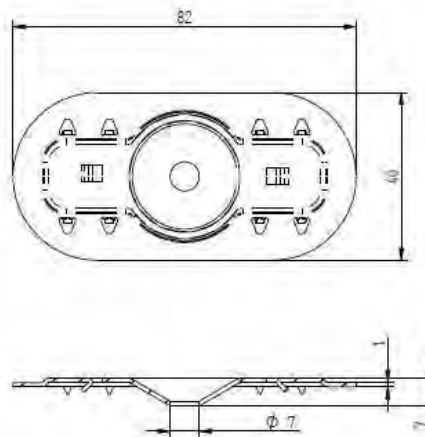

DVP-DFB-8240D

EDS-S 4,8 x L

Eurofast EDS-S  
4,8 x L

Eurofast  
DVP-DFB8240D

Combination:  
Eurofast DVP-DFB8240D  
Eurofast EDS-S 4,8 x L

Van Roij Fasteners Europe b.v.  
Jan Tooropstraat 16  
NL-5753 DK Deurne  
copyright © 12.2015