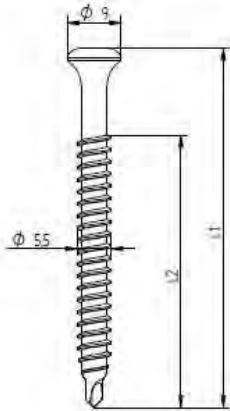

Eurofast EDS-B
5,5 x L