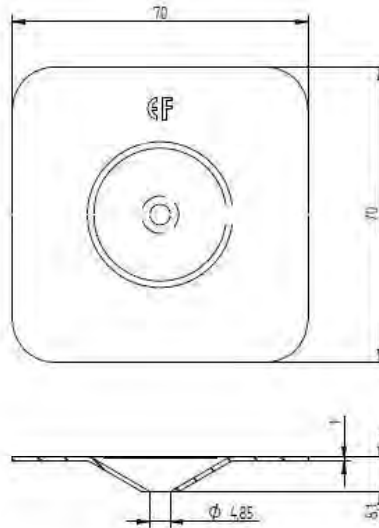

DVP-EF-7070D

EDS-B-4,8 x L

**Eurofast EDS-B  
4,8 x L**

**Eurofast  
DVP-EF-7070D**

Combination:  
Eurofast DVP-EF-7070D  
Eurofast EDS-B-4,8 x L

Van Rijn Fasteners Europe b.v.  
Jan Tooropstraat 16  
NL-5753 DK Deurne  
copyright © 12.2015