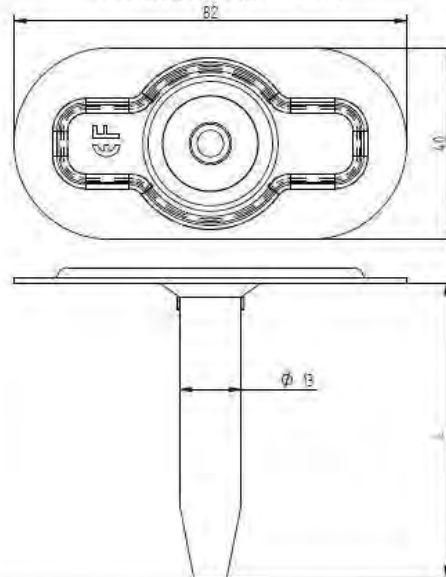

KMT-15 + DVP-KMT-8240D

GBSA2 6,0 x L

Combination:
Eurofast KMT-15 + DVPKMT-8240D
Eurofast GBS-A2 6,0 x L

Van Roij Fasteners Europe b.v.
Jan Tooropstraat 16
NL-5753 DK Deurne
copyright © 12.2015