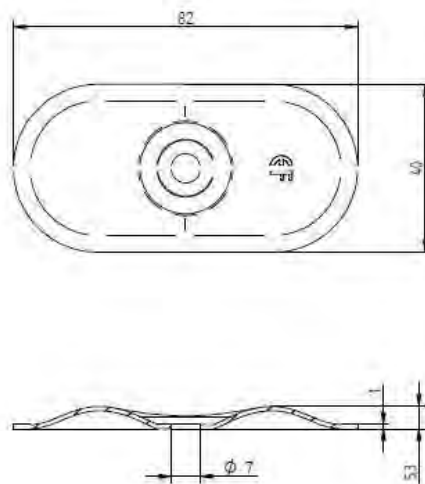

DVP-DF-8240XH

EDS-S 4,8 x L

Eurofast EDS-S  
4,8 x L

Eurofast  
DVP-DF8240XH

Combination:  
Eurofast DVP-DF8240XH  
Eurofast EDS-S 4,8 x L

Van Roij Fasteners Europe b.v.  
Jan Tooropstraat 16  
NL-5753 DK Deurne  
copyright © 12.2015