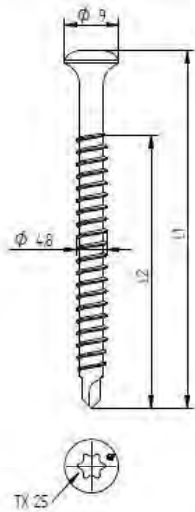

BTRP-45 x L	EDS-B-4,8 x L
-------------	---------------

VRF Eurofast EDS B  
4,8 x L

VRF Eurofast  
BTRP  $\phi$  45

Van Rooij Fasteners Europe b.v.

Combination:  
Eurofast BTRP  $\phi$  45 x L  
Eurofast EDS B 4,8 x L