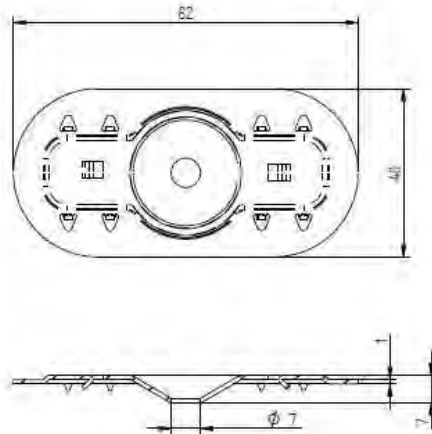

DVP-DFB-8240D

EDS-BZTR/BGTR 4,8 x L

Eurofast EDS-BZTR/BGTR  
4,8 x L

Eurofast  
DVP-DFB8240D

Combination:  
Eurofast DVP-DFB8240D  
Eurofast EDS-BZTR/BGTR 4,8 x L

Van Roij Fasteners Europe b.v.  
Jan Tooropstraat 16  
NL-5753 DK Deurne  
copyright © 12.2015