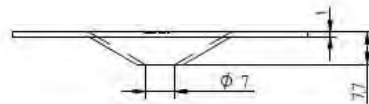

DVP-DF-7070D

EDS-H 5,0 x L

Eurofast EDS-H  
5,0 x L

Eurofast  
DVP-DF-7070D

Combination:  
Eurofast DVP-DF-7070D  
Eurofast EDS-H 5,0 x L

Van Rijn Fasteners Europe b.v.  
Jan Tooropstraat 16  
NL-5753 DK Deurne  
copyright © 12.2015