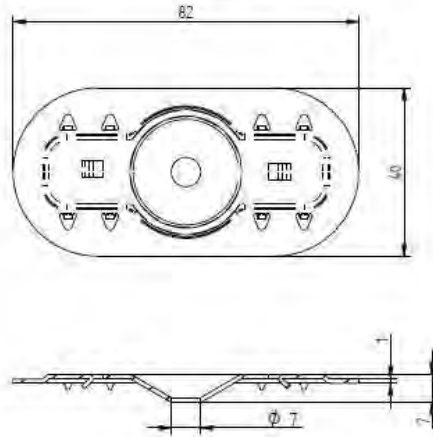

Eurofast
DVP-DFB8240D