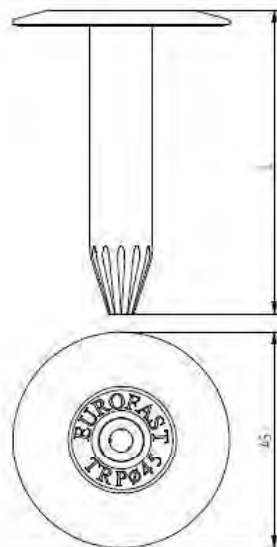

TRP-45 x L	EDS-B-4,8 x L

Combination:
Eurofast TRP-45 x L
Eurofast EDS-B-4,8 x L

Van Roij Fasteners Europe b.v.
Jan Tooropstraat 16
NL-5753 DK Deurne
copyright © 12.2015