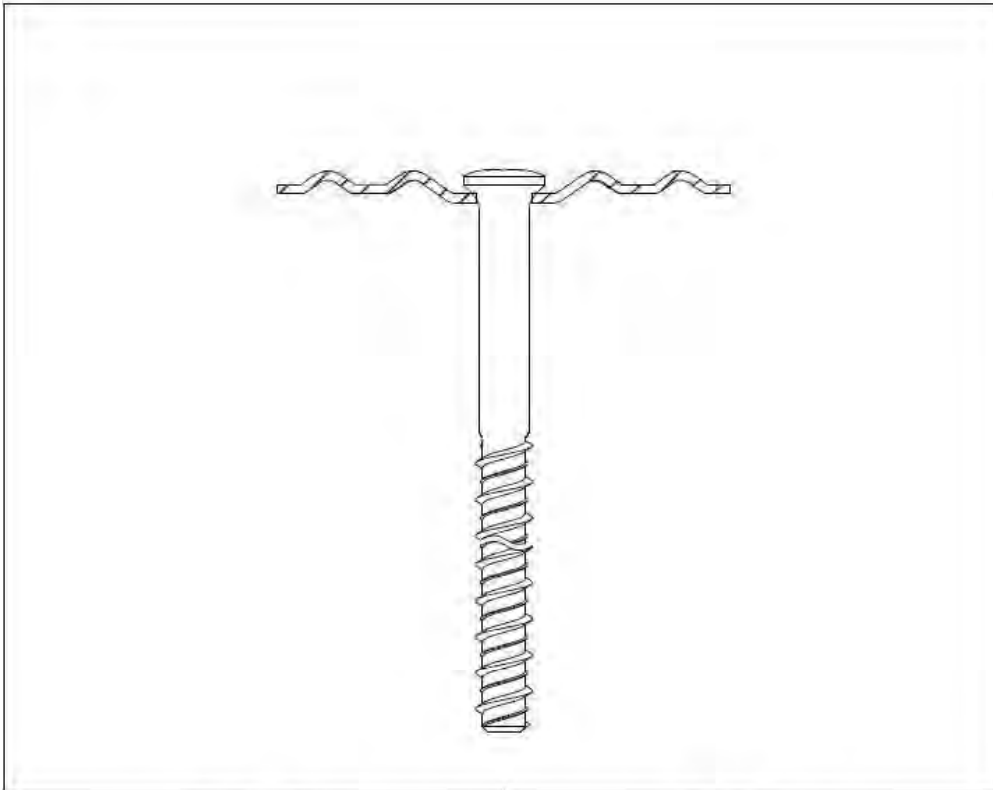

DVP-EF-5010N

EFR 6,3 x L

Eurofast EFR  
6,3 x L

Eurofast  
DVP-EF-5010N

Combination:  
Eurofast DVP-EF-5010N  
Eurofast EFR 6,3 x L

Van Rijn Fasteners Europe b.v.  
Jan Tooropstraat 16  
NL-5753 DK Deurne  
copyright © 12.2015