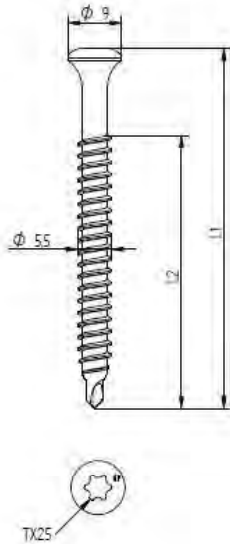

Combination:
Eurofast DVP-EF-8040N
Eurofast EDS-B 5,5 x L

Van Roij Fasteners Europe b.v.
Jan Tooropstraat 16
NL-5753 DK Deurne
copyright © 12.2015