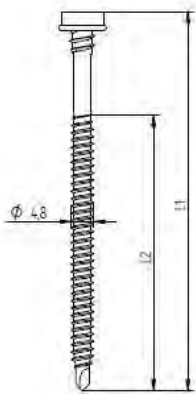

EDF-BAR-FB 30 x 2250

EDS-BZTR 4,8 x L

Eurofast EDS-BZTR  
4,8 x L

Eurofast  
EDF-BAR-FB

Combination:  
Eurofast EDF-BAR-FB 30 x 2250  
Eurofast EDS-BZTR 4,8 x L

Van Roij Fasteners Europe b.v.  
Jan Tooropstraat 16  
NL-5753 DK Deurne  
copyright © 12.2015