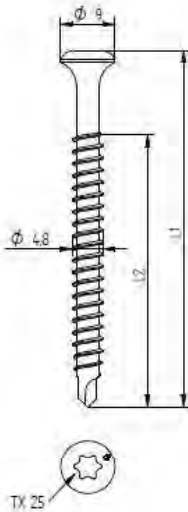

DVP-DFB8240D

EDS-B-4,8 x L

Combination:
Eurofast DVP-DFB8240D
Eurofast EDS-B-4,8 x L

Van Roij Fasteners Europe b.v.
Jan Tooropstraat 16
NL-5753 DK Deurne
copyright © 12.2015