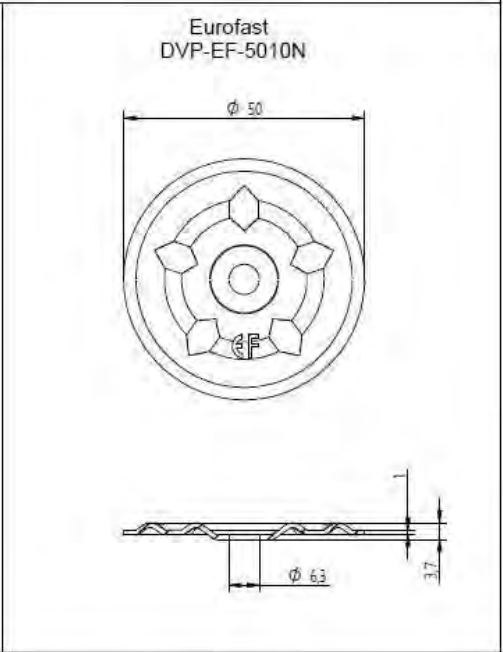

DVP-EF-5010N	EFHD 6,3 x L
--------------	--------------

Combination:  
Eurofast DVP-EF-5010N  
Eurofast EFHD 6,3 x L

Van Røij Fasteners Europe b.v.  
Jan Tooropstraat 16  
NL-5753 DK Deurne  
copyright © 12.2015