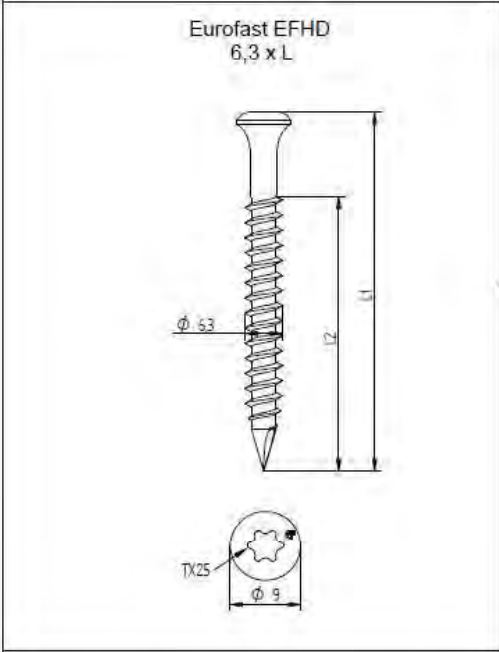

DVP-EF-5010D	EFHD 6,3 x L

Combination:
Eurofast DVP-EF-5010D
Eurofast EFHD 6,3 x L

Van Roij Fasteners Europe b.v.
Jan Tooropstraat 16
NL-5753 DK Deurne
copyright © 12.2015