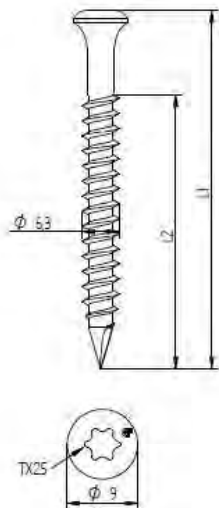

Eurofast EFHD
6,3 x L