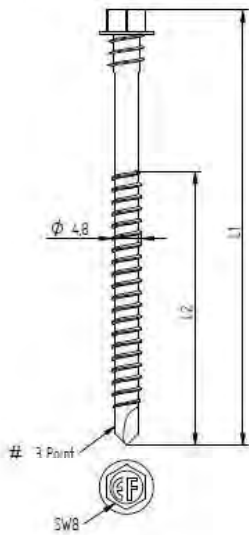

EDF-BAR-F 30 x 2250

EDS-BZTHD 4,8 x L

Combination:
Eurofast EDF-BAR-F 30 x 2250
Eurofast EDS-BZTHD 4,8 x L

Van Roij Fasteners Europe b.v.
Jan Tooropstraat 16
NL-5753 DK Deurne
copyright © 12.2015