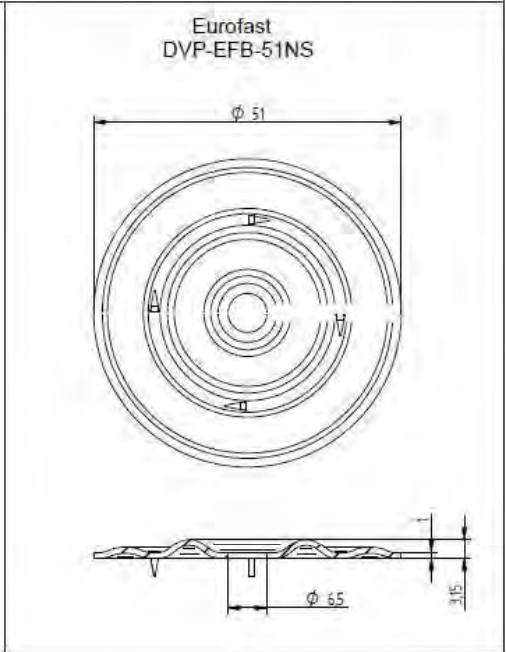

DVP-EFB-51NS	EFHD 6,3 x L
--------------	--------------

Combination:  
Eurofast DVP-EFB-51NS  
Eurofast EFHD 6,3 x L

Van Røij Fasteners Europe b.v.  
Jan Tooropstraat 16  
NL-5753 DK Deurne  
copyright © 12.2015