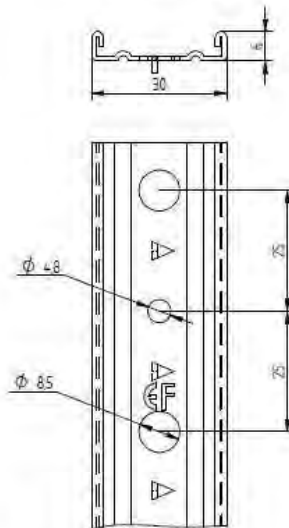

EDF-BAR-FB 30 x 2250

EDS-B-4,8 x L

Eurofast EDS-B  
4,8 x L

Eurofast  
EDF-BAR-FB

Combination:  
Eurofast EDF-BAR-FB 30 x 2250  
Eurofast EDS-B-4,8 x L

Van Rijn Fasteners Europe b.v.  
Jan Tooropstraat 16  
NL-5753 DK Deurne  
copyright © 12.2015