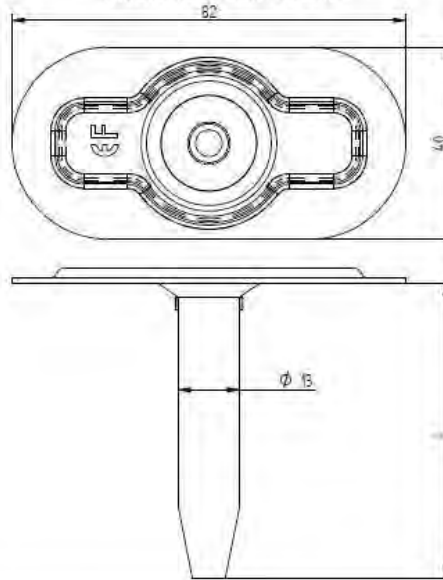

Combination:
Eurofast KMT-15 + DVPKMT-8240D
Eurofast EFHD 6,3 x L

Van Røij Fasteners Europe b.v.
Jan Tooropstraat 16
NL-5753 DK Deurne
copyright © 12.2015