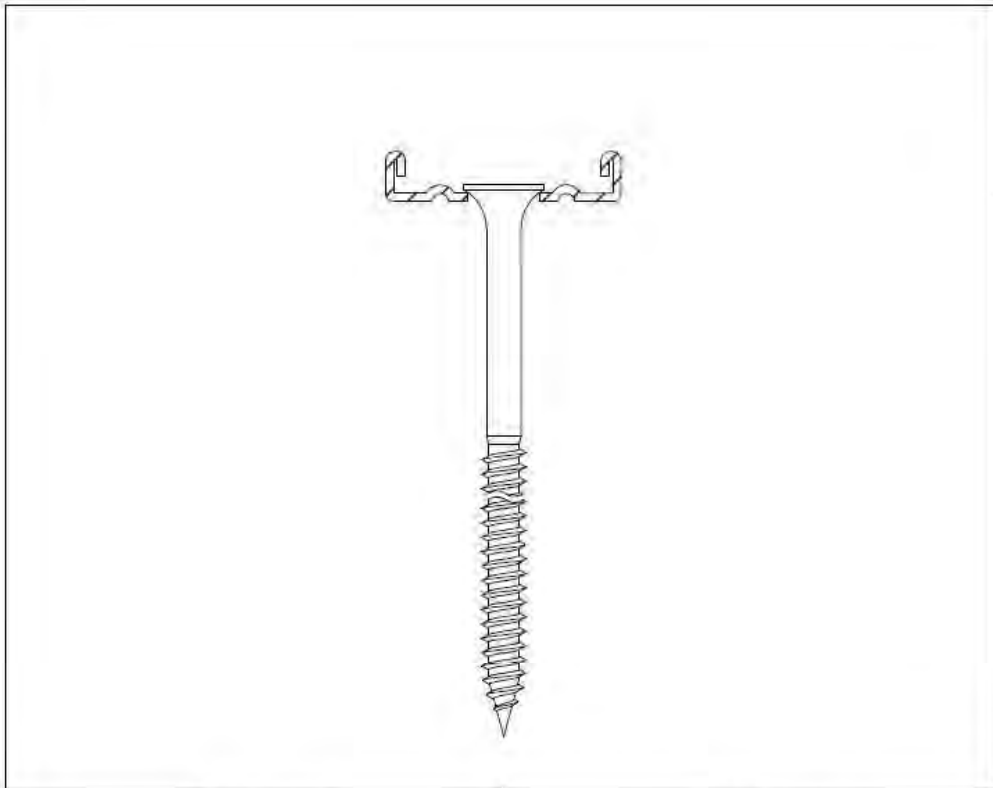

Eurofast
EDF-BAR-FB

EDF-BAR-FB 30 x 2250

EDS-S 4,8 x L

Eurofast EDS-S
4,8 x L