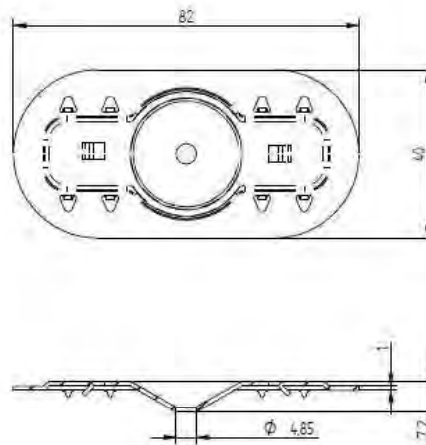

DVP-EFB-8240D

EDS-BZTHD/BGTHD 4,8 x L

Eurofast EDS-BZTHD/BGTHD  
4,8 x L

Eurofast  
DVP-EFB8240D

Combination:  
Eurofast DVP-EFB8240D  
Eurofast EDS-BZTHD/BGTHD 4,8 x L

Van Roij Fasteners Europe b.v.  
Jan Tooropstraat 16  
NL-5753 DK Deurne  
copyright © 12.2015