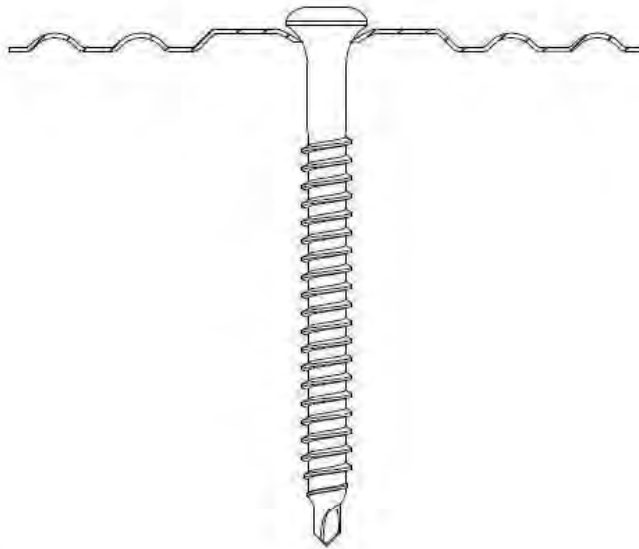

DVP-EF-7005N

EDS-B-5,5 x L