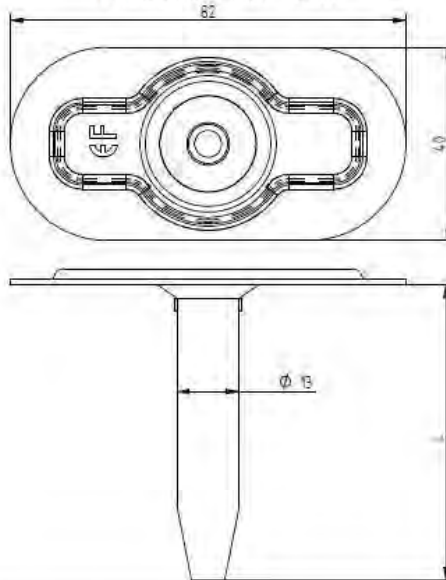

KMT-15 + DVPKMT-8240D

EDS-B-4,8 x L

Eurofast EDS-B  
4,8 x L

Eurofast KMT-15  
Eurofast DVPKMT-8240D

Combination:  
Eurofast KMT-15 + DVPKMT-8240D  
Eurofast EDS-B-4,8 x L

Van Roij Fasteners Europe b.v.  
Jan Tooropstraat 16  
NL-5753 DK Deurne  
copyright © 12.2015