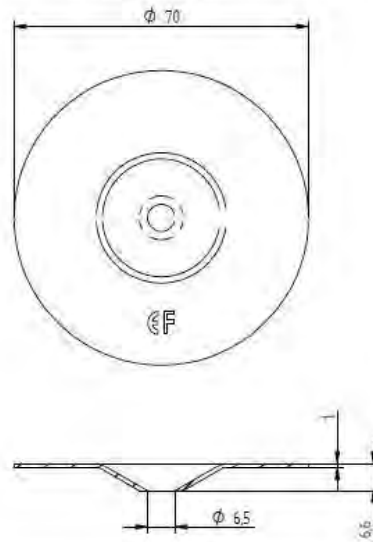

DVP-EF-7010D

EDS-BZT/BGT 4,8 x L

Eurofast EDS-BZT/BGT  
4,8 x L

Eurofast  
DVP-EF-7010D

Combination:  
Eurofast DVP-EF-7010D  
Eurofast EDS-BZT/BGT 4,8 x L

Van Roij Fasteners Europe b.v.  
Jan Tooropstraat 16  
NL-5753 DK Deurne  
copyright © 12.2015