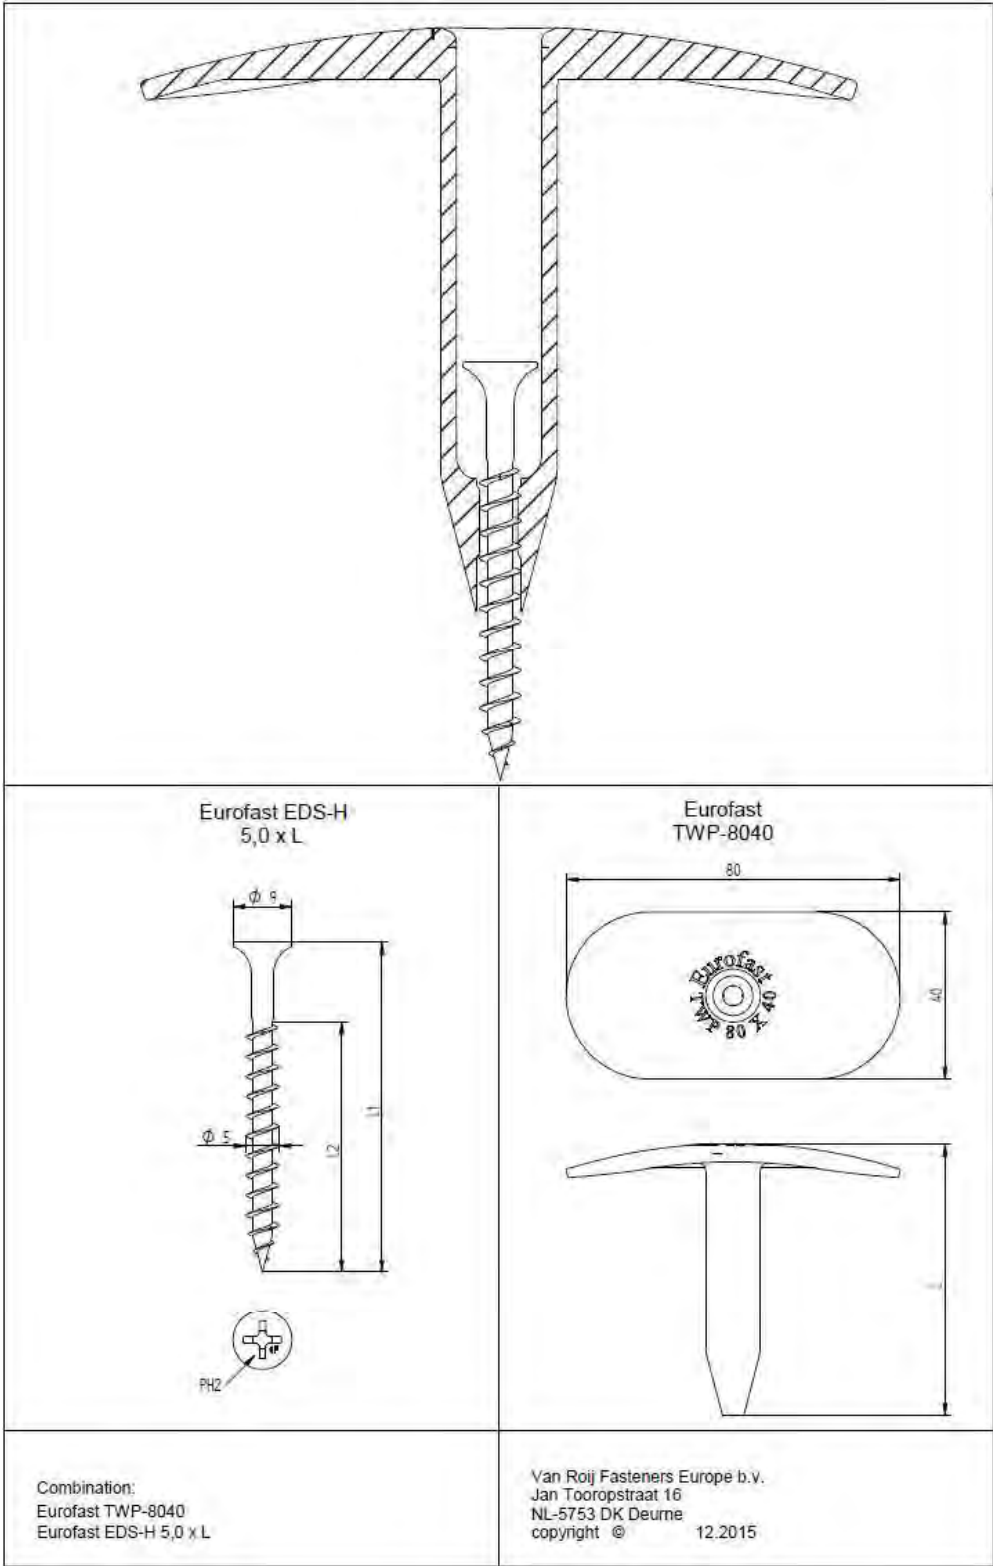

TWP-8040	EDS-H 5,0 x L