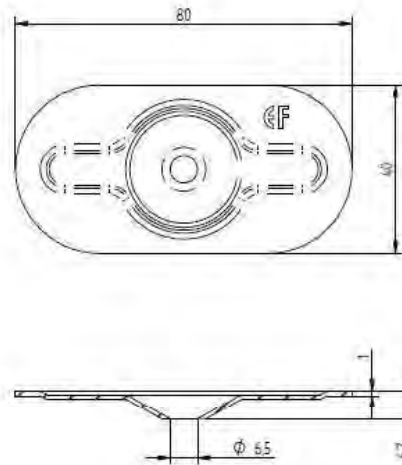

DVP-EF-8040D

EDS-BZTHD/BGTHD 4,8 x L

Eurofast EDS-BZTHD/BGTHD  
4,8 x L

Eurofast  
DVP-EF-8040D

Combination:  
Eurofast DVP-EF-8040D  
Eurofast EDS-BZTHD/BGTHD 4,8 x L

Van Roij Fasteners Europe b.v.  
Jan Tooropstraat 16  
NL-5753 DK Deurne  
copyright © 12.2015