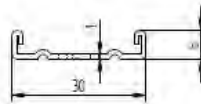

EDF-BAR-F 30 x 2250

EDS-BZTR 4,8 x L

Eurofast EDS-BZTR  
4,8 x L

Eurofast  
EDF-BAR-F

Combination:  
Eurofast EDF-BAR-F 30 x 2250  
Eurofast EDS-BZTR 4,8 x L

Van Roij Fasteners Europe b.v.  
Jan Tooropstraat 16  
NL-5753 DK Deurne  
copyright © 12.2015