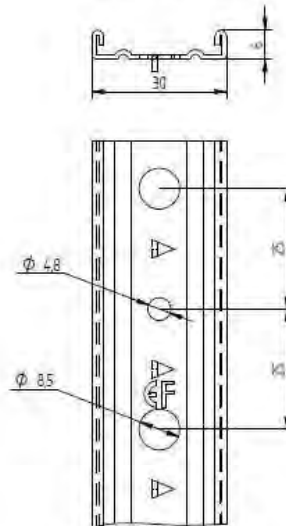

EDF-BAR-FB 30 x 2250

EDS-B-5,5 x L

Eurofast EDS-B  
5,5 x L

Eurofast  
EDF-BAR-FB

Combination:  
Eurofast EDF-BAR-FB 30 x 2250  
Eurofast EDS-B 5,5 x L

Van Roij Fasteners Europe b.v.  
Jan Tooropstraat 16  
NL-5753 DK Deurne  
copyright © 12.2015