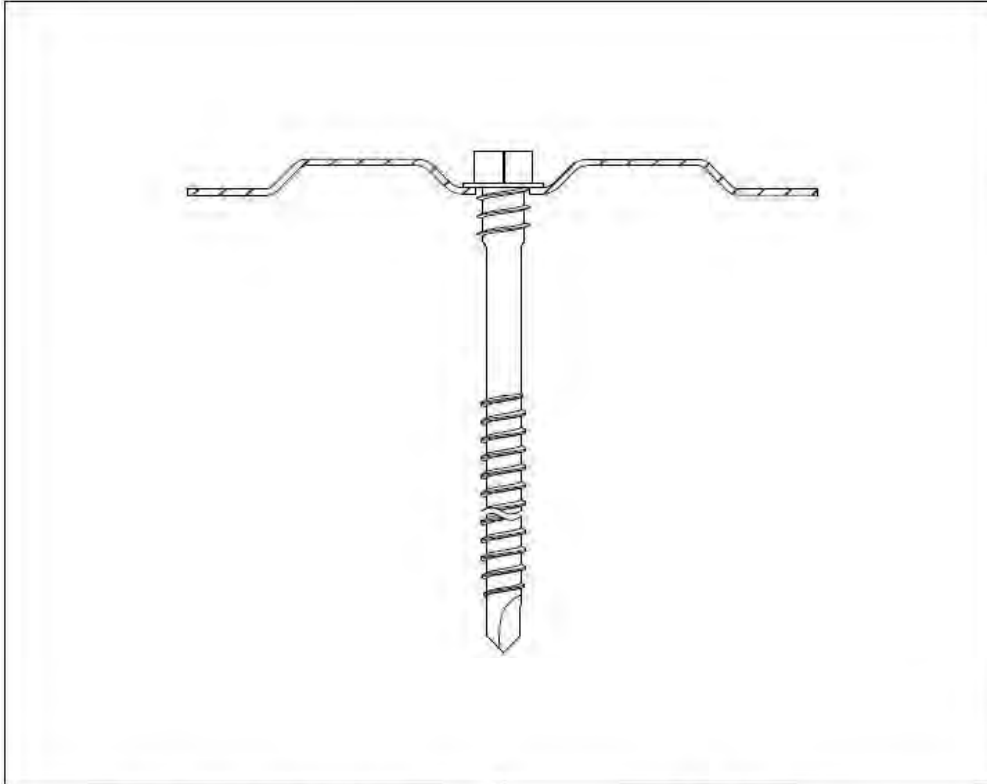

Eurofast
DVP-EF-7007H

DVP-EF-7007H

EDS-BZTHD/BGTHD 4,8 x L

Eurofast EDS-BZTHD/BGTHD
4,8 x L