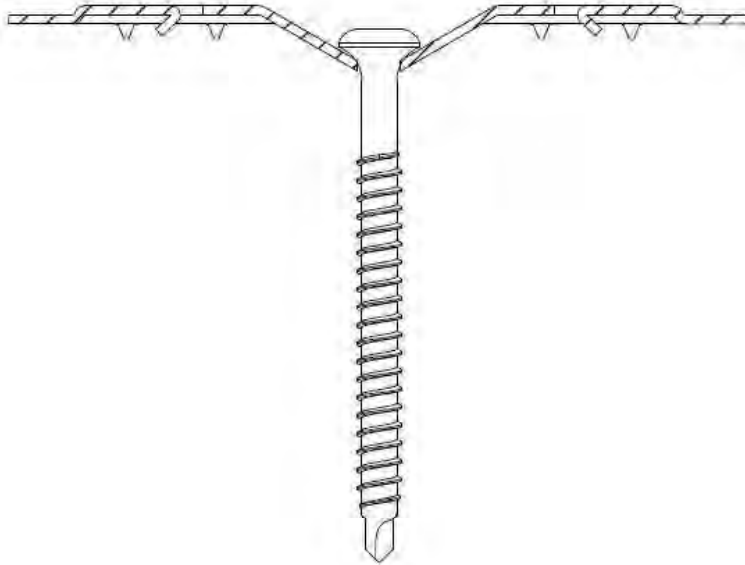

DVP-EFB-8240D

EDS-SRB 4,8 x L