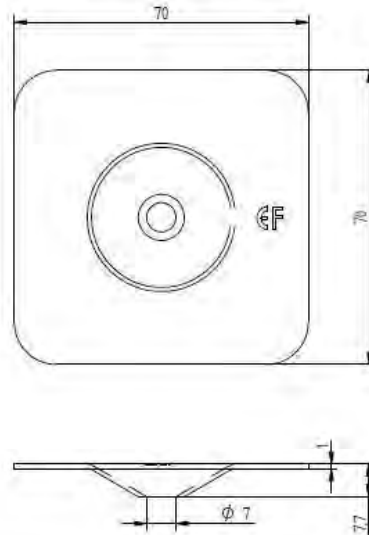

DVP-DF-7070D

EDS-BZTR/BGTR 4,8 x L

Eurofast EDS-BZTR/BGTR  
4,8 x L

Eurofast  
DVP-DF-7070D

Combination:  
Eurofast DVP-DF-7070D  
Eurofast EDS-BZTR/BGTR 4,8 x L

Van Røij Fasteners Europe b.v.  
Jan Tooropstraat 16  
NL-5753 DK Deurne  
copyright © 12 2015