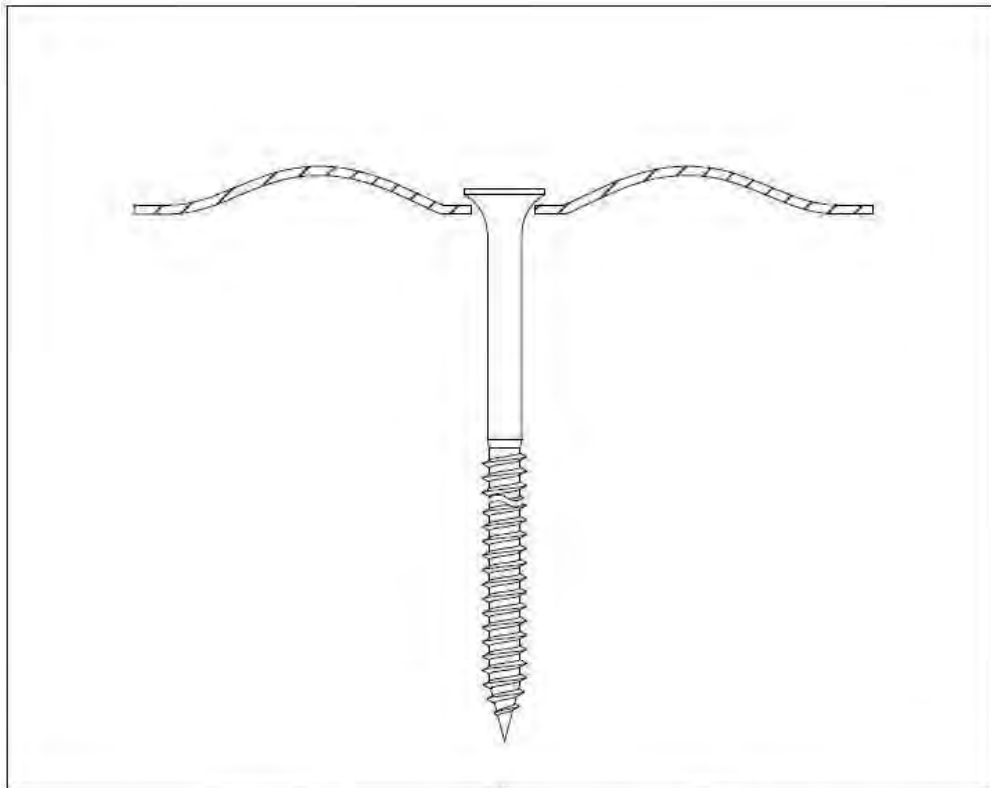

Eurofast
DVP-DF8240XH

DVP-DF-8240XH

EDS-S 4,8 x L

Eurofast EDS-S
4,8 x L