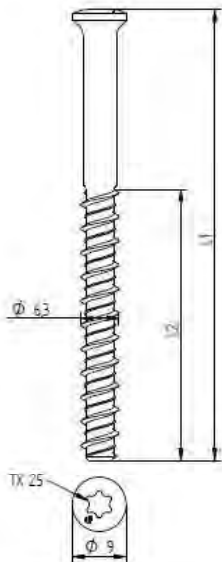

Combination:
Eurofast EDF-BAR-F 30 x 2250
Eurofast EFR 6,3 x L

Van Roij Fasteners Europe b.v.
Jan Tooropstraat 16
NL-5753 DK Deurne
copyright © 12.2015