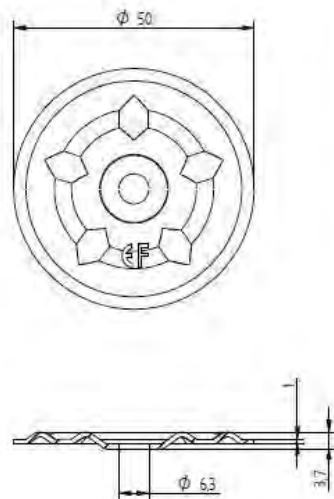

DVP-EF-5010N

EDS-SRB 4,8 x L

Eurofast EDS-SRB  
4,8 x L

Eurofast  
DVP-EF-5010N

Combination:  
Eurofast DVP-EF-5010N  
Eurofast EDS-SRB 4,8 x L

Van Roij Fasteners Europe b.v.  
Jan Tooropstraat 16  
NL-5753 DK Deurne  
copyright © 12.2015