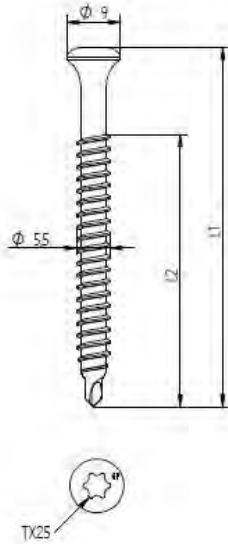

Eurofast EDS-B
5,5 x L