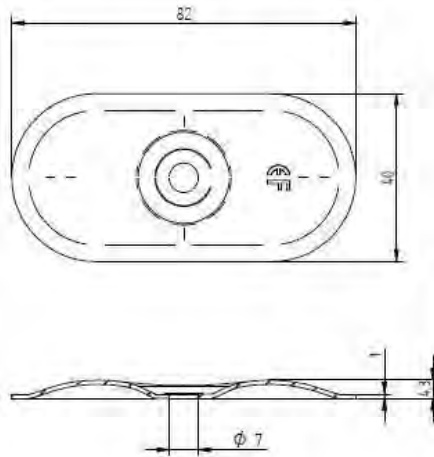

Eurofast
DVP-DF-8240H