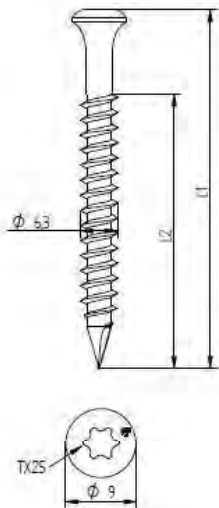

Eurofast EFHD
6,3 x L