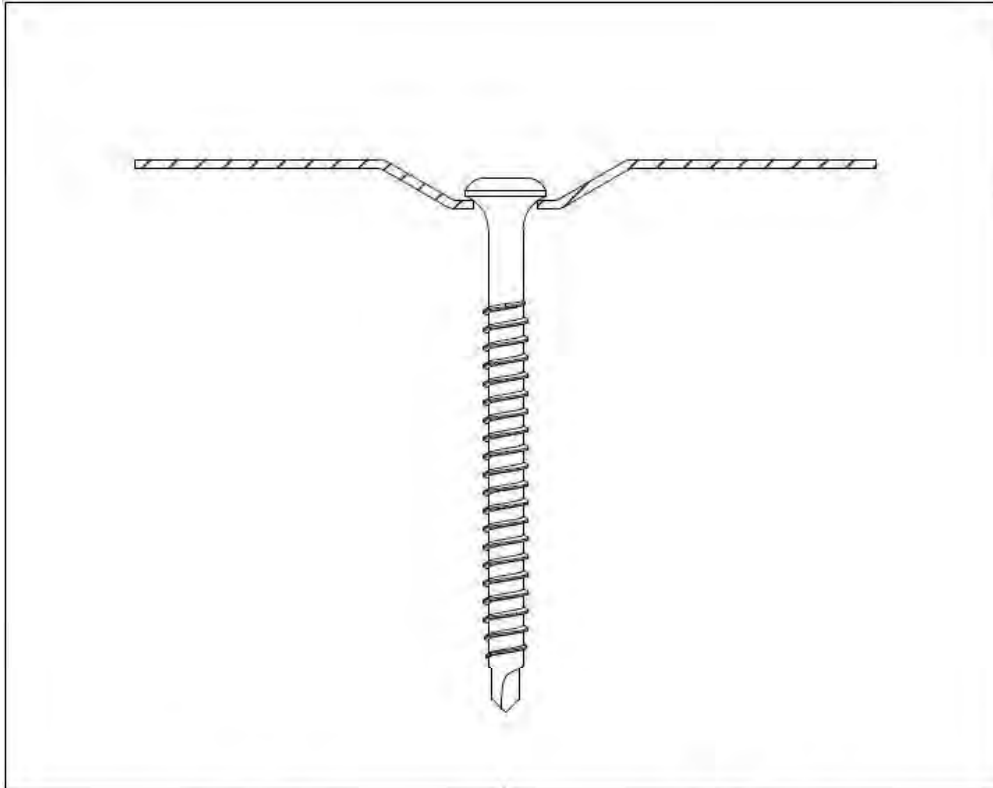

Eurofast
DVP-DF-8240R

DVP-DF-8240R

EDS-B-4,8 x L

Eurofast EDS-B
4,8 x L