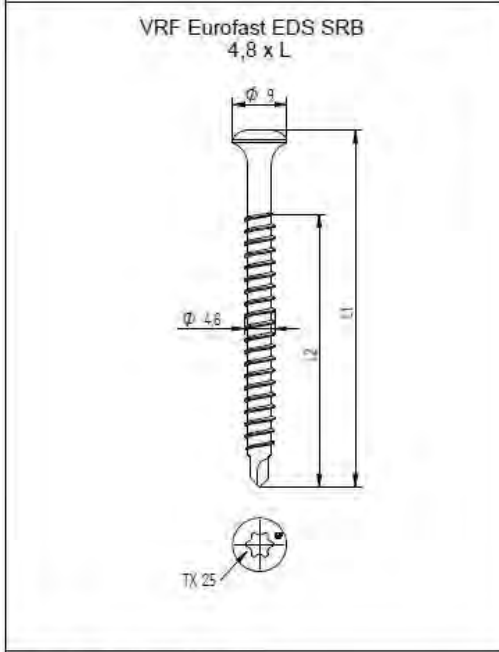

BIO-45-L	EDS-SRB 4,8 x L