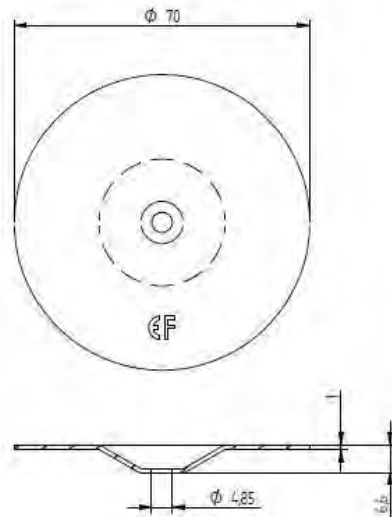

DVP-EF-7010DFR

EDS-B-4,8 x L

Combination:
Eurofast DVP-EF-7010DFR
Eurofast EDS-B-4,8 x L

Van Roij Fasteners Europe b.v.
Jan Tooropstraat 16
NL-5753 DK Deurne
copyright © 12.2015