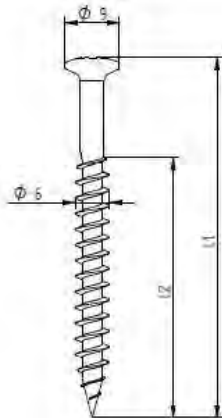

DVP-EF-7010DFR

GBS 6,0 x L

Van Roij Fasteners Europe b.v.

Combination:
Eurofast DVP-EF-7010DFR
Eurofast GBS 6,0 x L