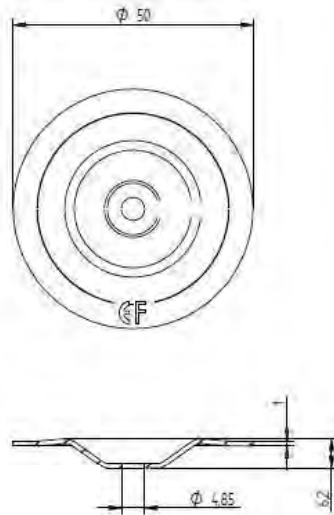

DVP-EF-5010DFR

EDS-S 4,8 x L

Eurofast EDS-S  
4,8 x L

Eurofast  
DVP-EF-5010DFR

Combination:  
Eurofast DVP-EF-5010DFR  
Eurofast EDS-S 4,8 x L

Van Rijn Fasteners Europe b.v.  
Jan Tooropstraat 16  
NL-5753 DK Deurne  
copyright © 12.2015