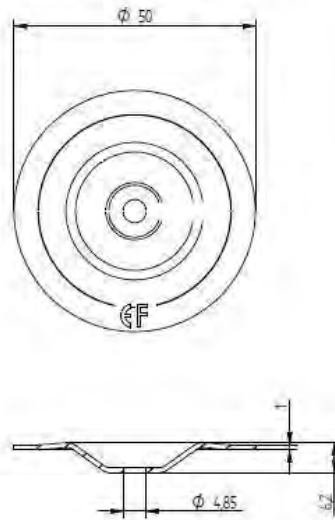

Eurofast
DVP-EF-5010DFR