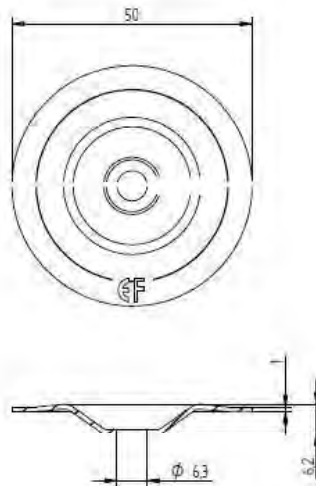

DVP-EF-5010D

GBS 6,0 x L

Eurofast GBS  
6,0 x L

Eurofast  
DVP-EF-5010D

Combination:  
Eurofast DVP-EF-5010D  
Eurofast GBS 6,0 x L

Van Roij Fasteners Europe b.v.  
Jan Tooropstraat 16  
NL-5753 DK Deurne  
copyright © 12.2015