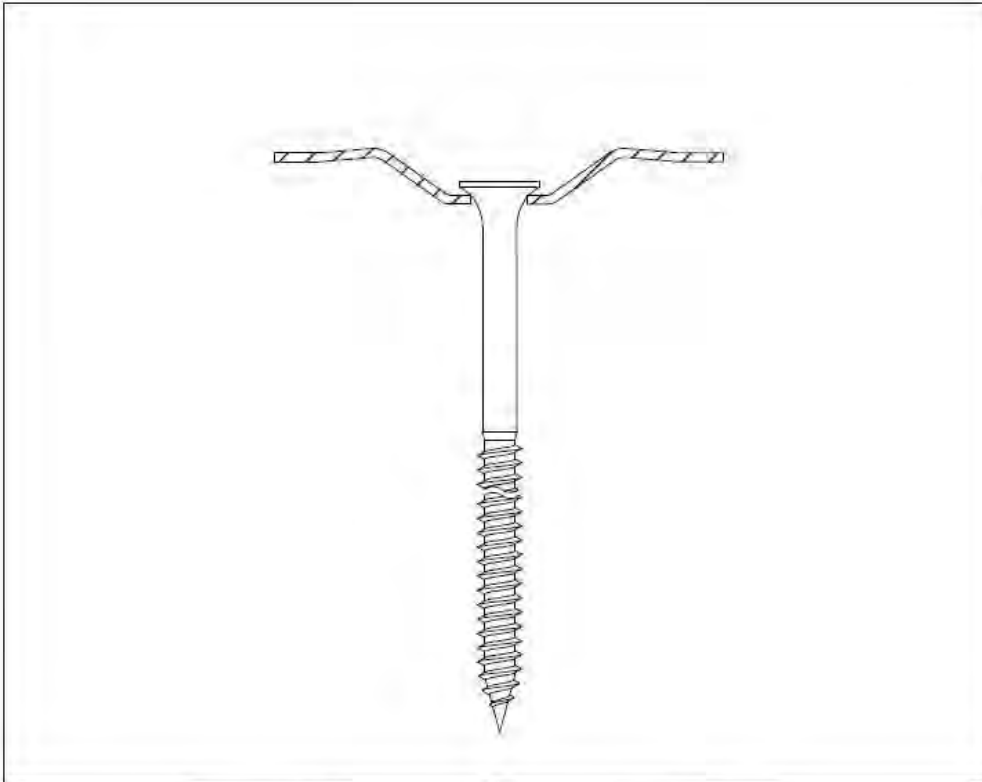

Eurofast
DVP-EF-5010D

DVP-EF-5010D

EDS-S 4,8 x L

Eurofast EDS-S
4,8 x L