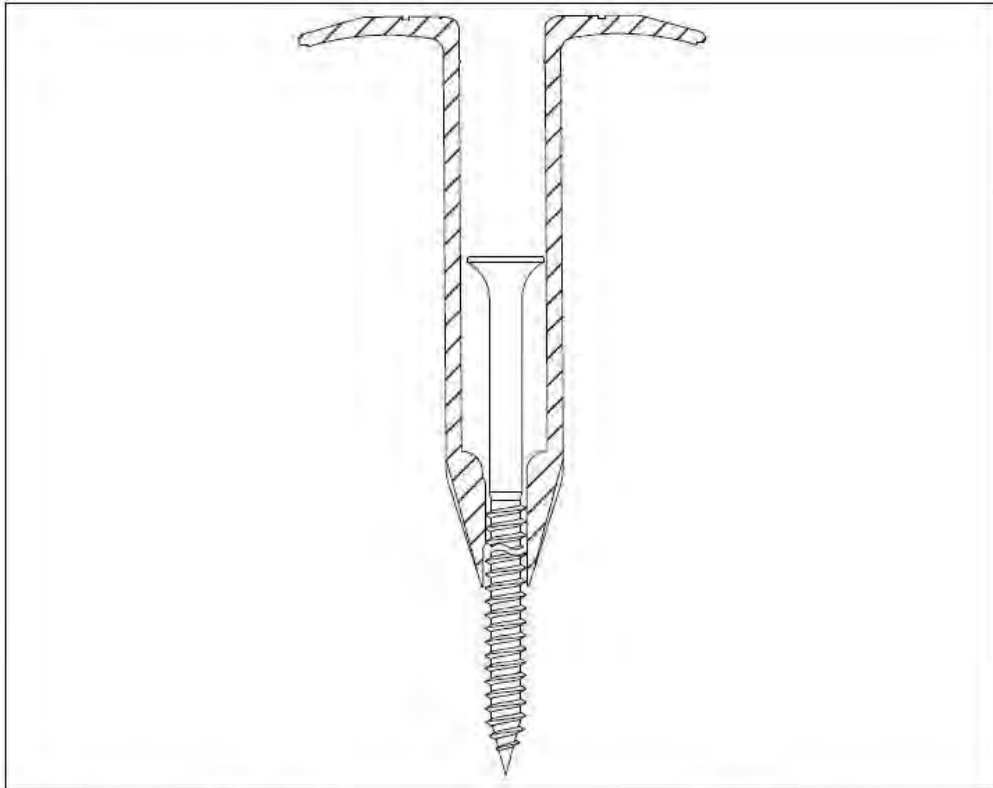

Eurofast
TRP-45

TRP-45 x L

EDS-S 4,8 x L

Eurofast EDS-S
4,8 x L