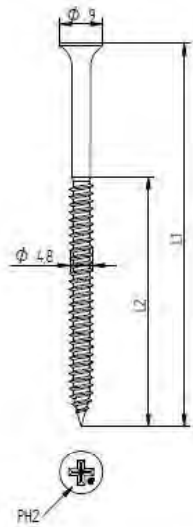

DVP-EF-5010DFR

EDS-S 4,8 x L

Combination:
Eurofast DVP-EF-5010DFR
Eurofast EDS-S 4,8 x L

Van Rijn Fasteners Europe b.v.
Jan Tooropstraat 16
NL-5753 DK Deurne
copyright © 12.2015