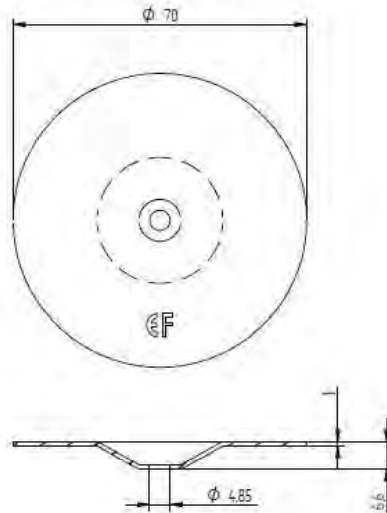

Combination:
Eurofast DVP-EF-7010DFR
Eurofast EDS-S 4,8 x L

Van Røij Fasteners Europe b.v.
Jan Tooropstraat 16
NL-5753 DK Deurne
copyright © 12.2015