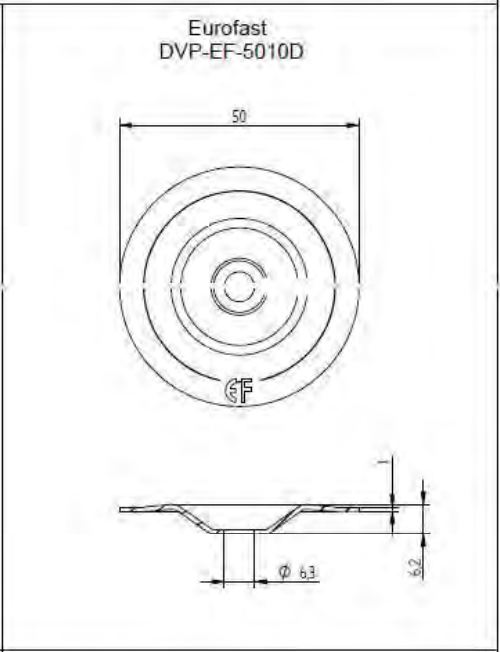

DVP-EF-5010D	GBSA2 6,0 x L

Combination:
Eurofast DVP-EF-5010D
Eurofast GBS-A2 6,0 x L

Van Roij Fasteners Europe b.v.
Jan Tooropstraat 16
NL-5753 DK Deurne
copyright © 12.2015