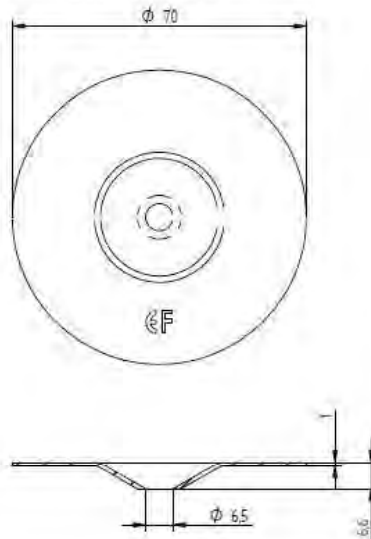

Eurofast
DVP-EF-7010D