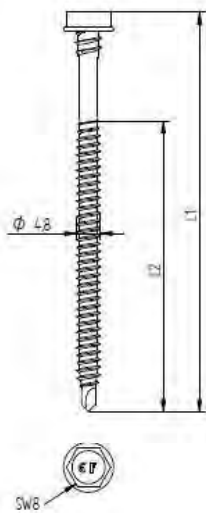

DVP-DF-8240R

EDS-BZTR/BGTR 4,8 x L

Combination:
Eurofast DVP-DF-8240R
Eurofast EDS-BZTR/BGTR 4,8 x L

Van Roij Fasteners Europe b.v.
Jan Tooropstraat 16
NL-5753 DK Deurne
copyright © 12.2015