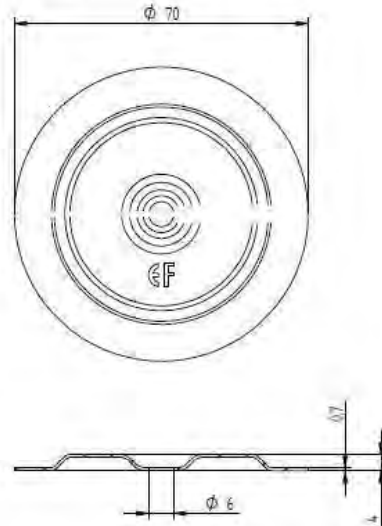

DVP-EF-7007H

EDS-BZTHD/BGTHD 4,8 x L

Eurofast EDS-BZTHD/BGTHD  
4,8 x L

Eurofast  
DVP-EF-7007H

Combination:  
Eurofast DVP-EF-7007H  
Eurofast EDS-BZTHD/BGTHD 4,8 x L

Van Røij Fasteners Europe b.v.  
Jan Tooropstraat 16  
NL-5753 DK Deurne  
copyright © 12.2015