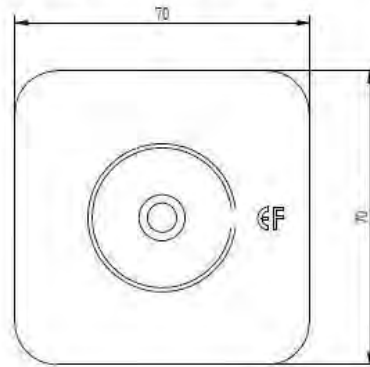

DVP-DF-7070D

EDS-H 5,0 x L

Eurofast EDS-H  
5,0 x L

Eurofast  
DVP-DF-7070D

Combination:  
Eurofast DVP-DF-7070D  
Eurofast EDS-H 5,0 x L

Van Rijn Fasteners Europe b.v.  
Jan Tooropstraat 16  
NL-5753 DK Deurne  
copyright © 12.2015