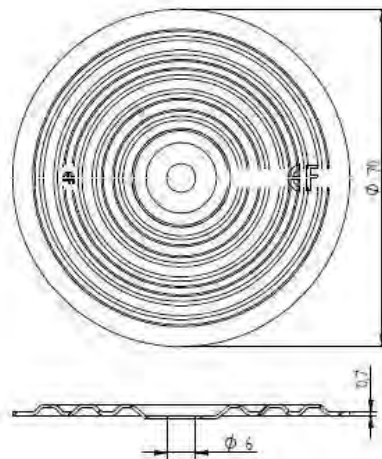

Combination:  
Eurofast DVP-EF-7010D  
Eurofast EFR 6,3 x L

Van Roij Fasteners Europe b.v.  
Jan Tooropstraat 16  
NL-5753 DK Deurne  
copyright © 12.2015

VRF Eurofast EFR

VRF Eurofast  
DVP EF 7007 N

van Rooij Fasteners Europe b.v.