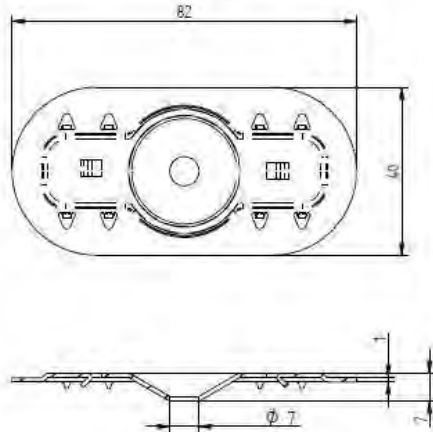

DVP-DFB-8240D

EDS-SRB 4,8 x L

Eurofast EDS-SRB  
4,8 x L

Eurofast  
DVP-DFB8240D

Combination:  
Eurofast DVP-DFB8240D  
Eurofast EDS-SRB 4,8 x L

Van Rijn Fasteners Europe b.v.  
Jan Tooropstraat 16  
NL-5753 DK Deurne  
copyright © 12.2015