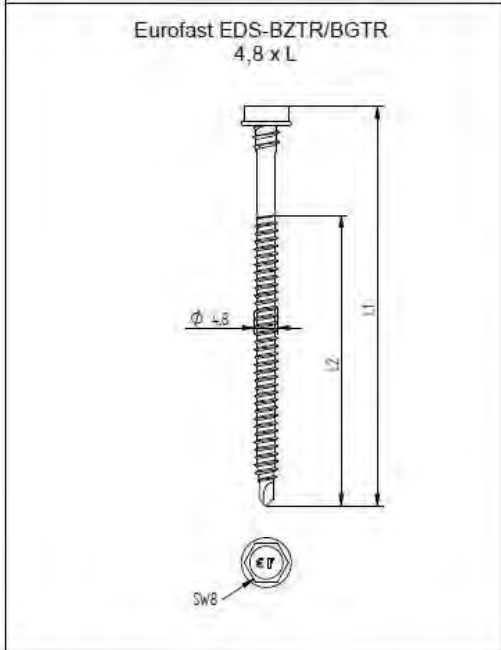

DVP-EF-8240XH	EDS-BZTR/BGTR 4,8 x L

Combination:
Eurofast DVP-EF-8240XH
Eurofast EDS-BZTR/BGTR 4,8 x L

Van Roij Fasteners Europe b.v.
Jan Tooropstraat 16
NL-5753 DK Deurne
copyright © 12.2015