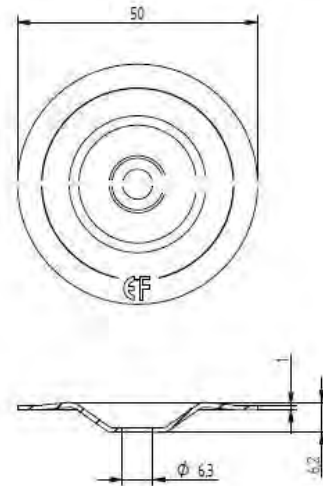

DVP-EF-5010D

EDS-SRB 4,8 x L

Eurofast EDS-SRB  
4,8 x L

Eurofast  
DVP-EF-5010D

Combination:  
Eurofast DVP-EF-5010D  
Eurofast EDS-SRB 4,8 x L

Van Rijn Fasteners Europe b.v.  
Jan Tooropstraat 16  
NL-5753 DK Deurne  
copyright © 12.2015