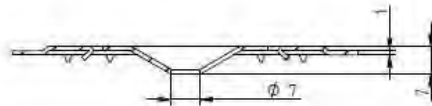

DVP-DFB-8240D

EDS-H 5,0 x L

Eurofast EDS-H  
5,0 x L

PH2

Eurofast  
DVP-DFB8240D

Combination:  
Eurofast DVP-DFB8240D  
Eurofast EDS-H 5,0 x L

Van Roij Fasteners Europe b.v.  
Jan Tooropstraat 16  
NL-5753 DK Deurne  
copyright © 12.2015