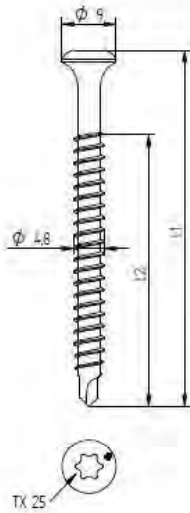

DVP-DF-8240D

EDS-SRB 4,8 x L

Combination:
Eurofast DVP-DF-8240D
Eurofast EDS-SRB 4,8 x L

Van Roij Fasteners Europe b.v.
Jan Tooropstraat 16
NL-5753 DK Deume
copyright © 12.2015