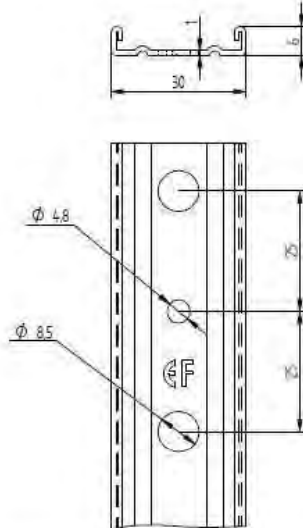

EDF-BAR-F 30 x 2250

EDS-S 4,8 x L

Combination:
Eurofast EDF-BAR-F 30 x 2250
Eurofast EDS-S 4,8 x L

Van Røij Fasteners Europe b.v.
Jan Tooropstraat 16
NL-5753 DK Deurne
copyright © 12.2015