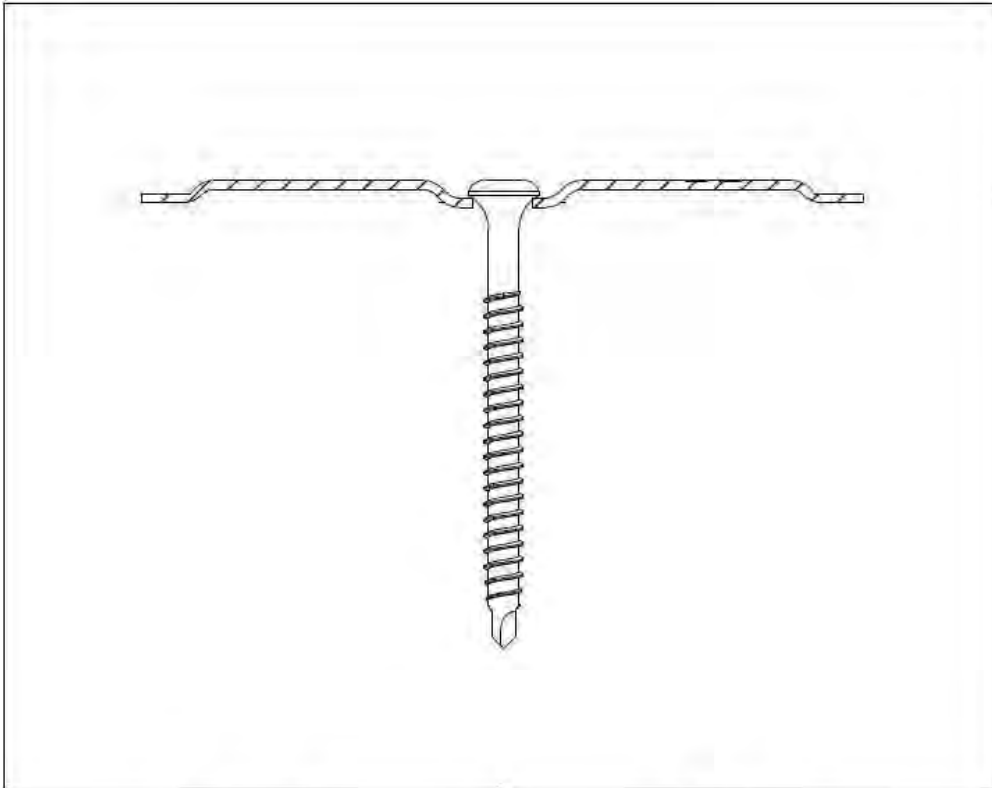

Eurofast
DVP-EF-8040 N

DVP-EF-8040N

EDS-B-4,8 x L

Eurofast EDS-B
4,8 x L