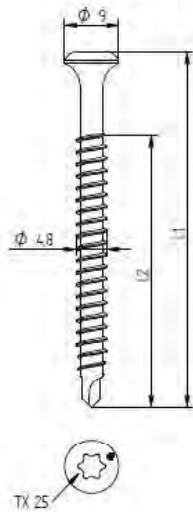

Eurofast EDS-SRB
4,8 x L

Eurofast
DVP-EF-8040D