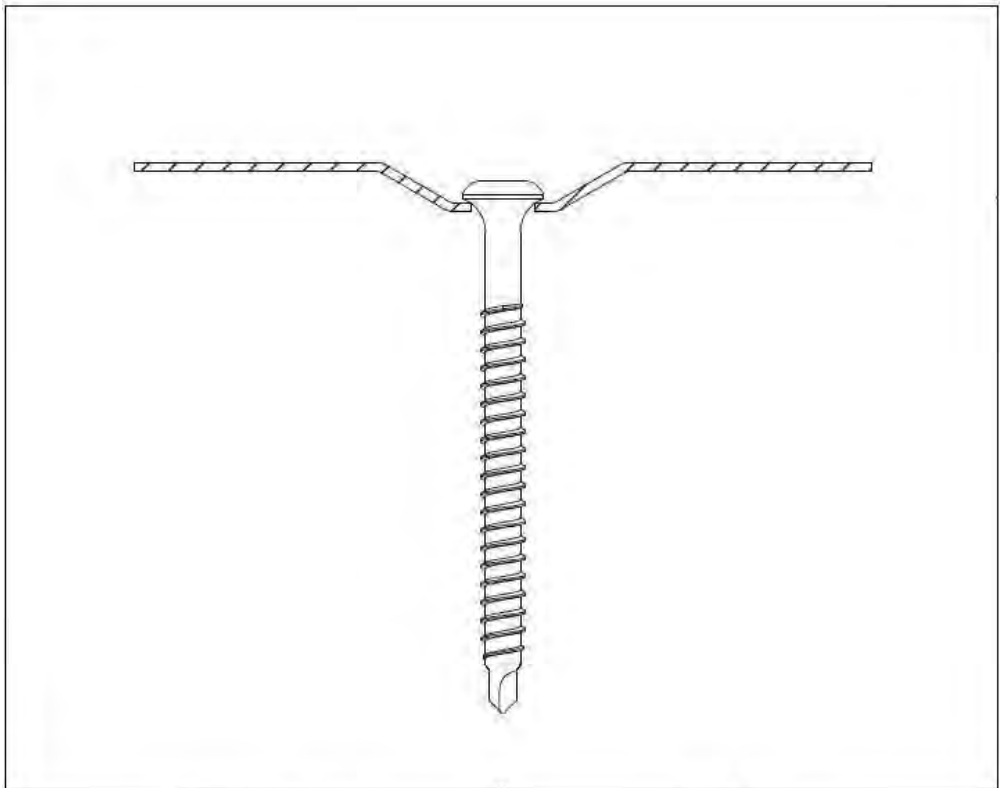

DVP-DF-8240R	EDS-SRB 4,8 x L

Combination:
Eurofast DVP-DF-8240R
Eurofast EDS-SRB 4,8 x L

Van Roij Fasteners Europe b.v.
Jan Toeropstraat 16
NL-5753 DK Deurne
copyright © 12.2015