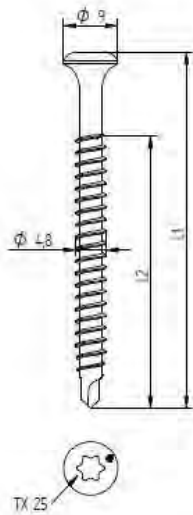

Eurofast EDS-SRB
4,8 x L

Eurofast
DVP-EFB8240D