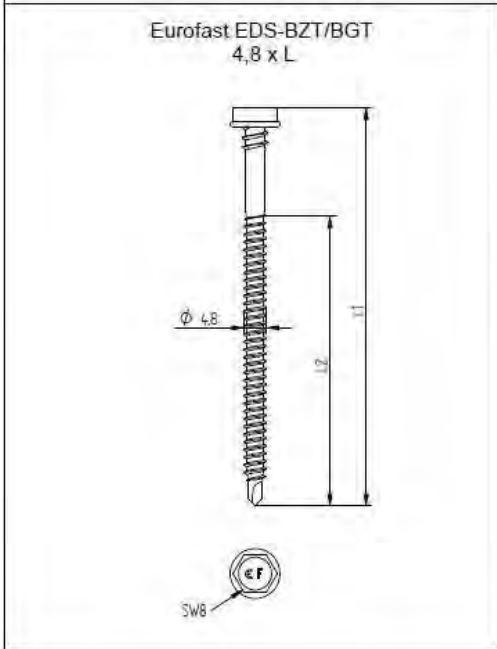

DVP-EF-7005D	EDS-BZT/BGT 4,8 x L

Combination:
Eurofast DVP-EF-7005D
Eurofast EDS-BZT/BGT 4,8 x L

Van Røij Fasteners Europe b.v.
Jan Tooropstraat 16
NL-5753 DK Deurne
copyright © 12.2015