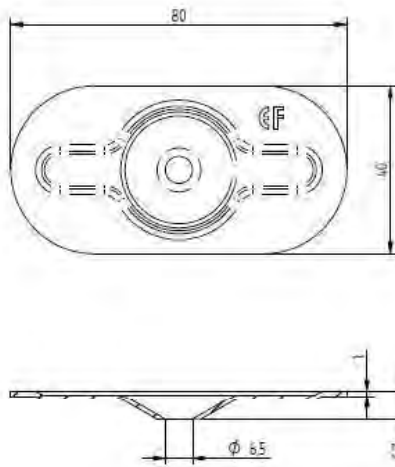

DVP-EF-8040D

EDS-SRB 4,8 x L

Eurofast
DVP-EF-8040D

Combination:
Eurofast DVP-EF-8040D
Eurofast EDS-SRB 4,8 x L

Van Roij Fasteners Europe b.v.
Jan Tooropstraat 16
NL-5753 DK Deurne
copyright © 12.2015