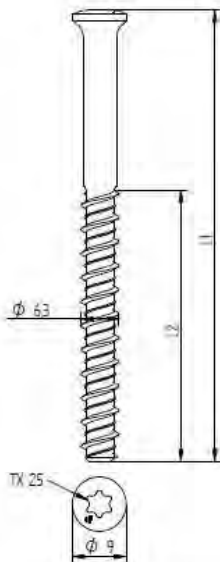

KMT-15 + DVP-KMT-8240D

EFR 6,3 x L

Combination:
Eurofast KMT-15 + DVPKMT-8240D
Eurofast EFR 6,3 x L

Van Roij Fasteners Europe b.v.
Jan Tooropstraat 16
NL-5753 DK Deurne
copyright © 12.2015