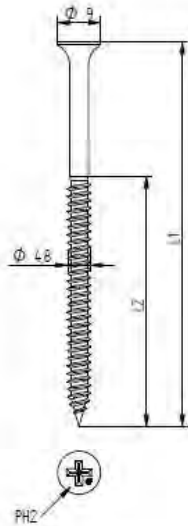

Combination:
Eurofast DVP-EF-7005N
Eurofast EDS-S 4,8 x L

Van Roij Fasteners Europe b.v.
Jan Tooropstraat 16
NL-5753 DK Deurne
copyright © 12.2015