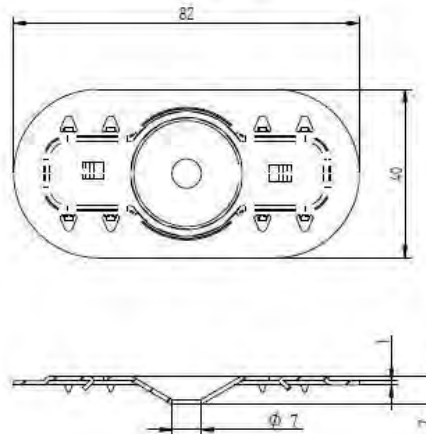

DVP-DFB-8240D

EDS-BZTHD/BGTHD 4,8 x L

Eurofast EDS-BZTHD/BGTHD  
4,8 x L

Eurofast  
DVP-DFB8240D

Combination:  
Eurofast DVP-DFB8240D  
Eurofast EDS-BZTHD/BGTHD 4,8 x L

Van Roij Fasteners Europe b.v.  
Jan Tooropstraat 16  
NL-5753 DK Deurne  
copyright © 12.2015