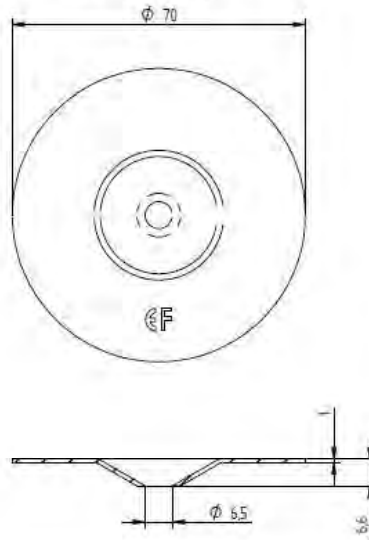

DVP-EF-7010D

EDS-SRB 4,8 x L

Eurofast EDS-SRB  
4,8 x L

Eurofast  
DVP-EF-7010D

Combination:  
Eurofast DVP-EF-7010D  
Eurofast EDS-SRB 4,8 x L

Van Røij Fasteners Europe b.v.  
Jan Tooropstraat 16  
NL-5753 DK Deurne  
copyright © 12.2015