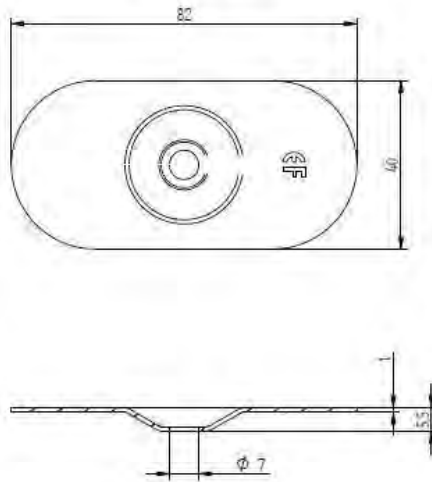

DVP-DF-8240R	EFHD 6,3 x L

Combination:
Eurofast DVP-DF-8240R
Eurofast EFHD 6,3 x L

Van Roij Fasteners Europe b.v.
Jan Tooropstraat 16
NL-5753 DK Deurne
copyright © 12.2015