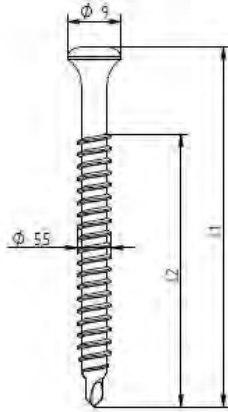

DVPEFZK8240D

EDS-B-5,5 x L

Combination:
Eurofast DVPEFZK8240D
Eurofast EDS-B 5,5 x L

Van Rijn Fasteners Europe b.v.
Jan Tooropstraat 16
NL-5753 DK Deurne
copyright © 12.2015