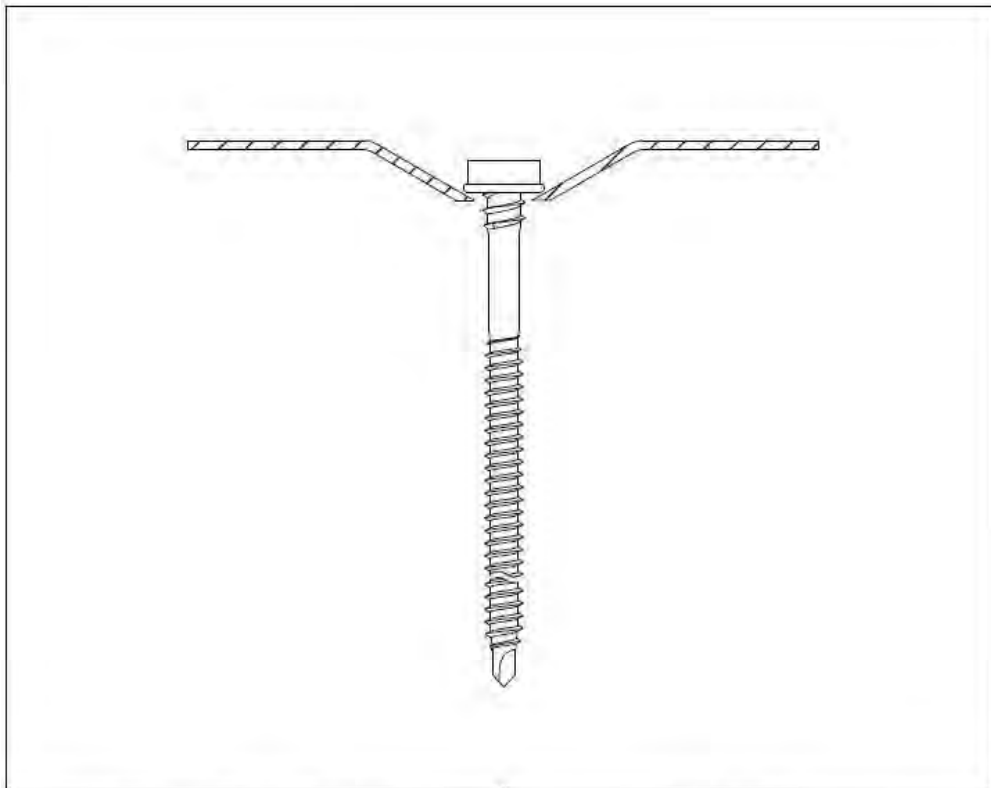

Eurofast
DVP-EF-7010D

DVP-EF-7010D

EDS-BZTR/BGTR 4,8 x L

Eurofast EDS-BZTR/BGTR
4,8 x L