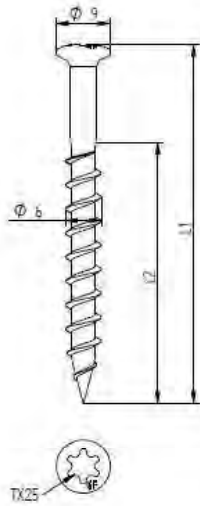

Eurofast GBS
6,0 x L