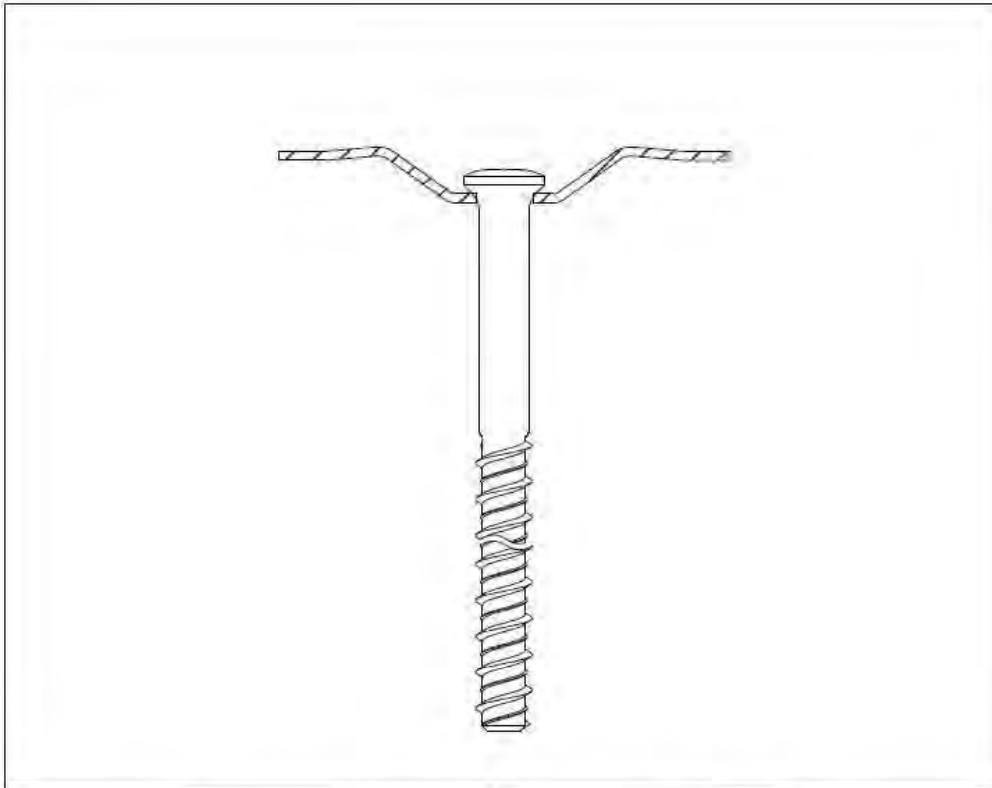

Eurofast
DVP-EF-5010D

DVP-EF-5010D

EFR 6,3 x L

Eurofast EFR
6,3 x L