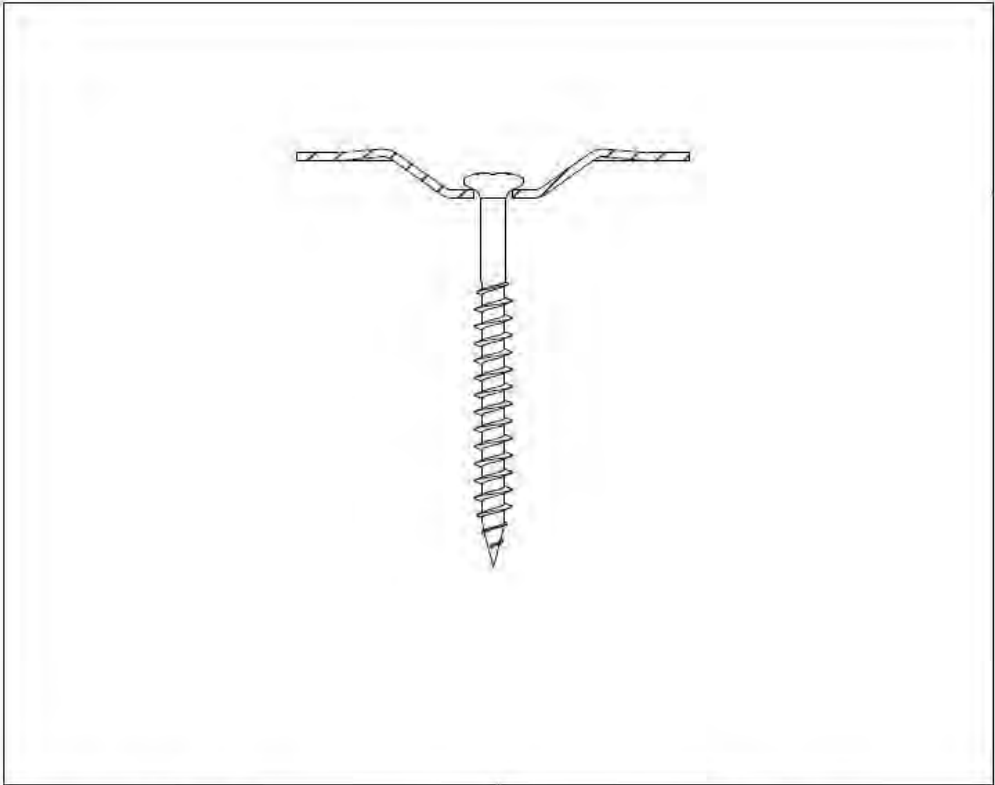

DVP-EF-5010DFR	GBS 6,0 x L

Van Roij Fasteners Europe b.v.

Combination:
Eurofast DVP-EF-5010DFR
Eurofast GBS 6,0 x L