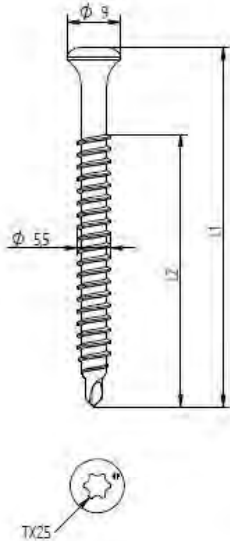

DVP-EF-7005D

EDS-B-5,5 x L

Combination:
Eurofast DVP-EF-7005D
Eurofast EDS-B 5,5 x L

Van Roij Fasteners Europe b.v.
Jan Tooropstraat 16
NL-5753 DK Deurne
copyright © 12.2015