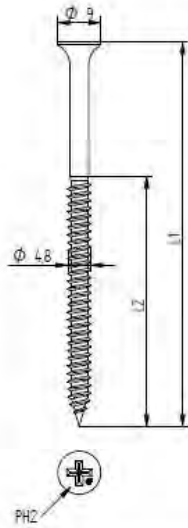

EDF-BAR-F 30 x 2250

EDS-S 4,8 x L

Combination:
Eurofast EDF-BAR-F 30 x 2250
Eurofast EDS-S 4,8 x L

Van Røij Fasteners Europe b.v.
Jan Tooropstraat 16
NL-5753 DK Deurne
copyright © 12.2015