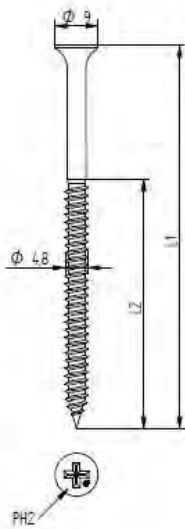

Combination:
Eurofast DVP-EF-7010DFR
Eurofast EDS-S 4,8 x L

Van Røij Fasteners Europe b.v.
Jan Tooropstraat 16
NL-5753 DK Deurne
copyright © 12.2015