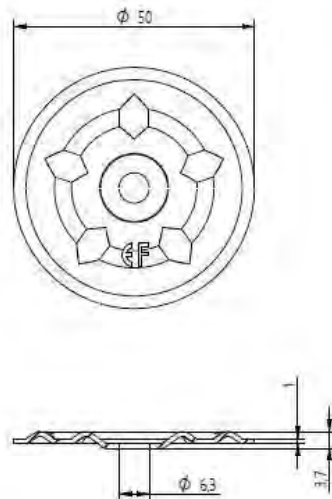

DVP-EF-5010N

EDS-B-4,8 x L

Combination:
Eurofast DVP-EF-5010N
Eurofast EDS-B-4,8 x L

Van Roij Fasteners Europe b.v.
Jan Tooropstraat 16
NL-5753 DK Deurne
copyright © 12.2015