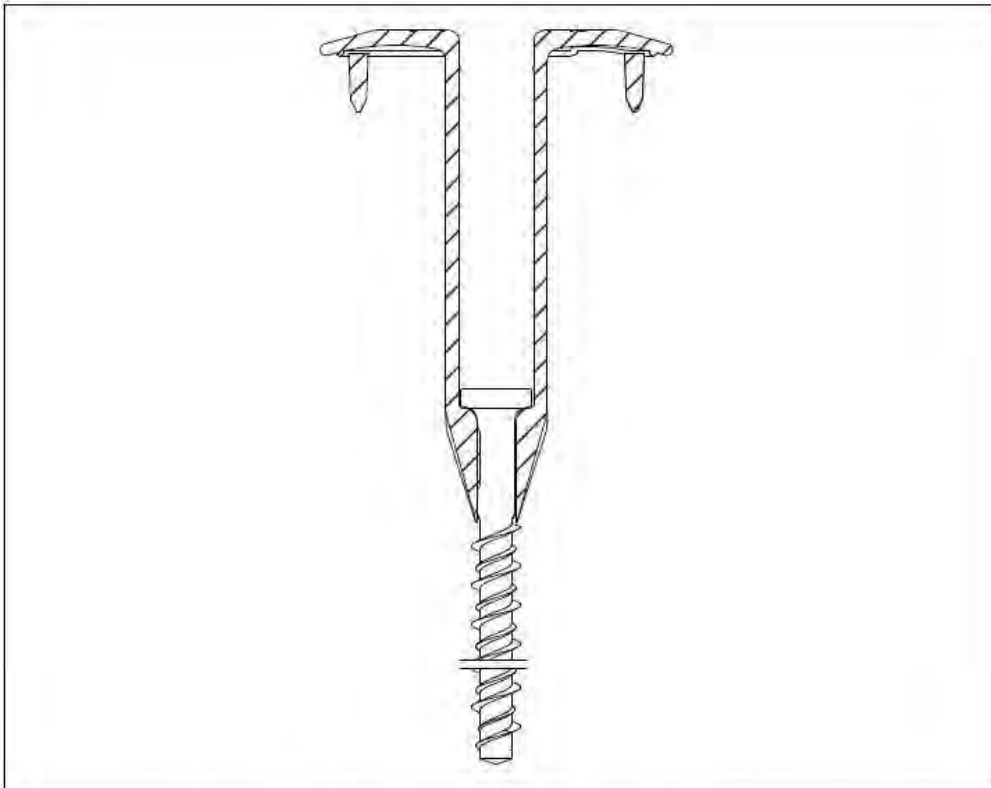

VRF Eurofast
BTRP $\phi 45$

BTRP-45 x L

EFR 6,3 x L

VRF Eurofast EFR