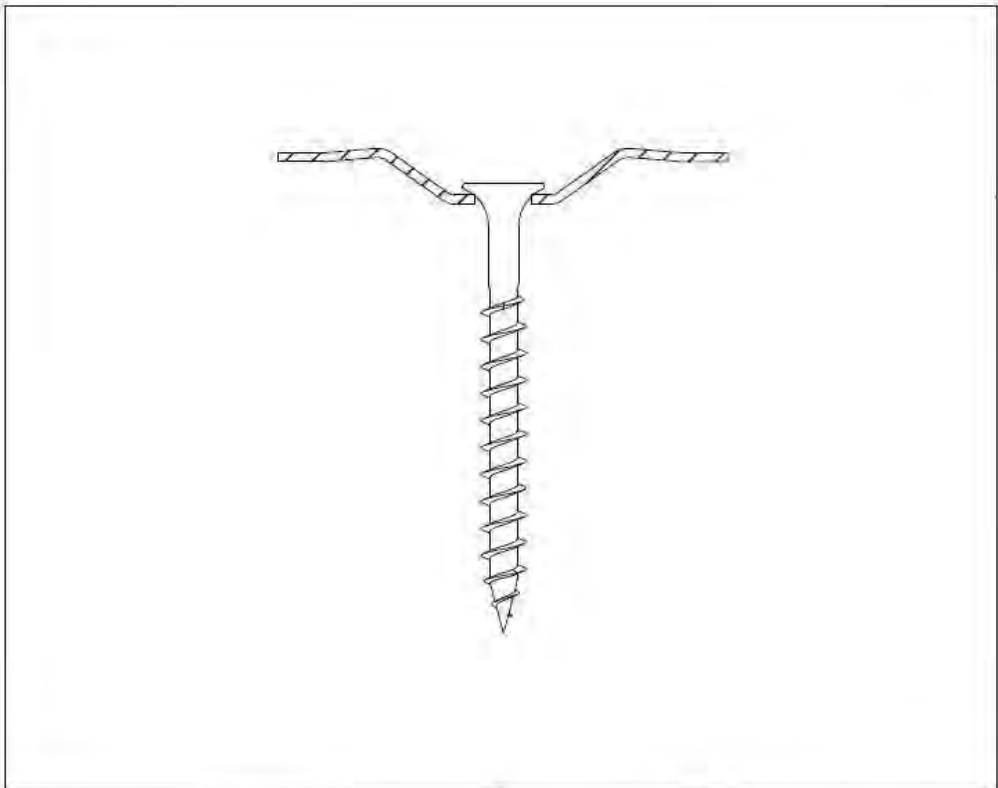

DVP-EF-5010D	EDS-H 5,0 x L

Combination:
Eurofast DVP-EF-5010D
Eurofast EDS-H 5,0 x L

Van Roij Fasteners Europe b.v.
Jan Tooropstraat 16
NL-5753 DK Deurne
copyright © 12.2015