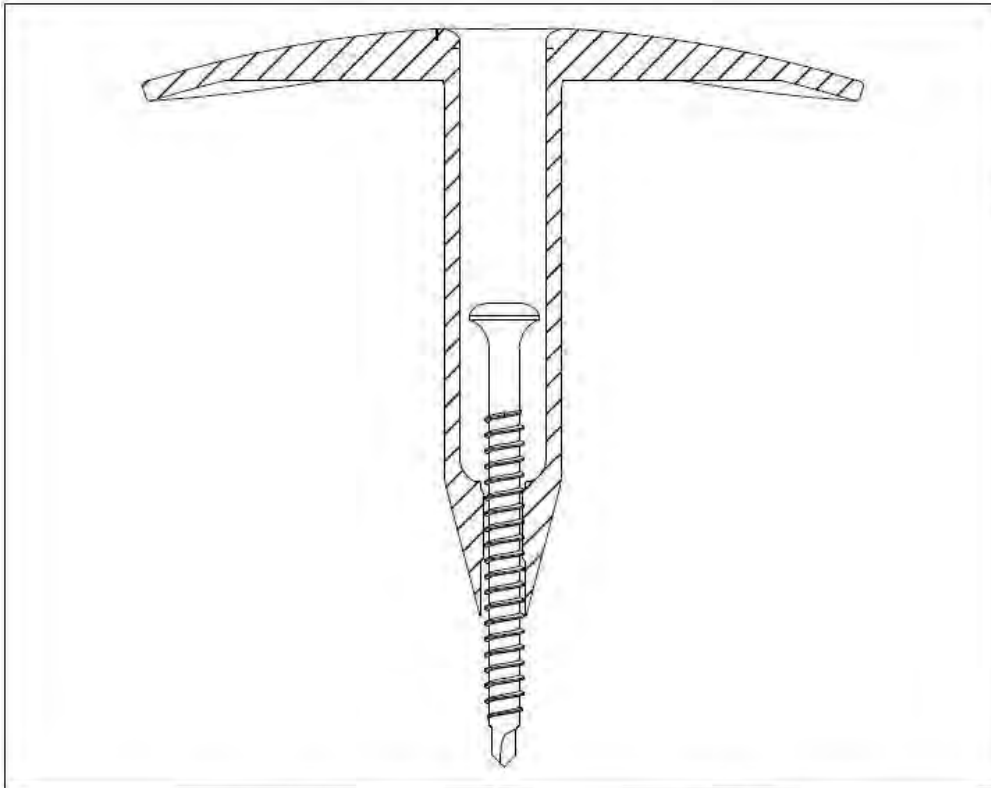

Eurofast
TWP-8040

TWP-8040

EDS-B-4,8 x L

Eurofast EDS-B
4,8 x L