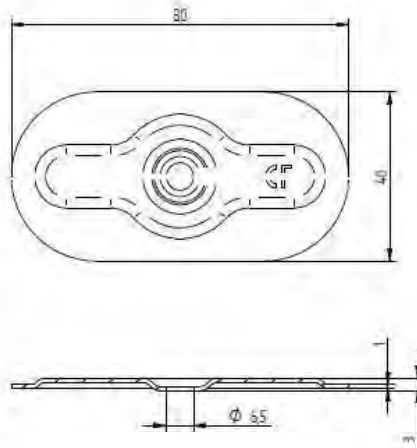

DVP-EF-8040N

EDS-B-4,8 x L

Eurofast EDS-B  
4,8 x L

Eurofast  
DVP-EF-8040 N

Combination:  
Eurofast DVP-EF-8040N  
Eurofast EDS-B-4,8 x L

Van Roij Fasteners Europe b.v.  
Jan Tooropstraat 16  
NL-5753 DK Deurne  
copyright © 12.2015