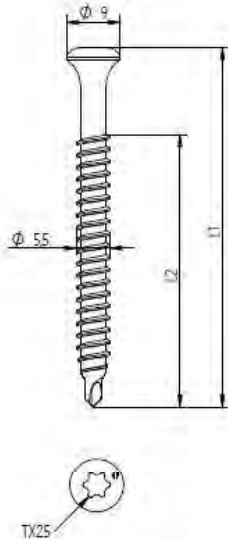

DVP-EF-5010DFR

EDS-B-5,5 x L

Eurofast EDS-B  
5,5 x L

Eurofast  
DVP-EF-5010DFR

Combination:  
Eurofast DVP-EF-5010DFR  
Eurofast EDS-B 5,5 x L

Van Roij Fasteners Europe b.v.  
Jan Tooropstraat 16  
NL-5753 DK Deurne  
copyright © 12.2015