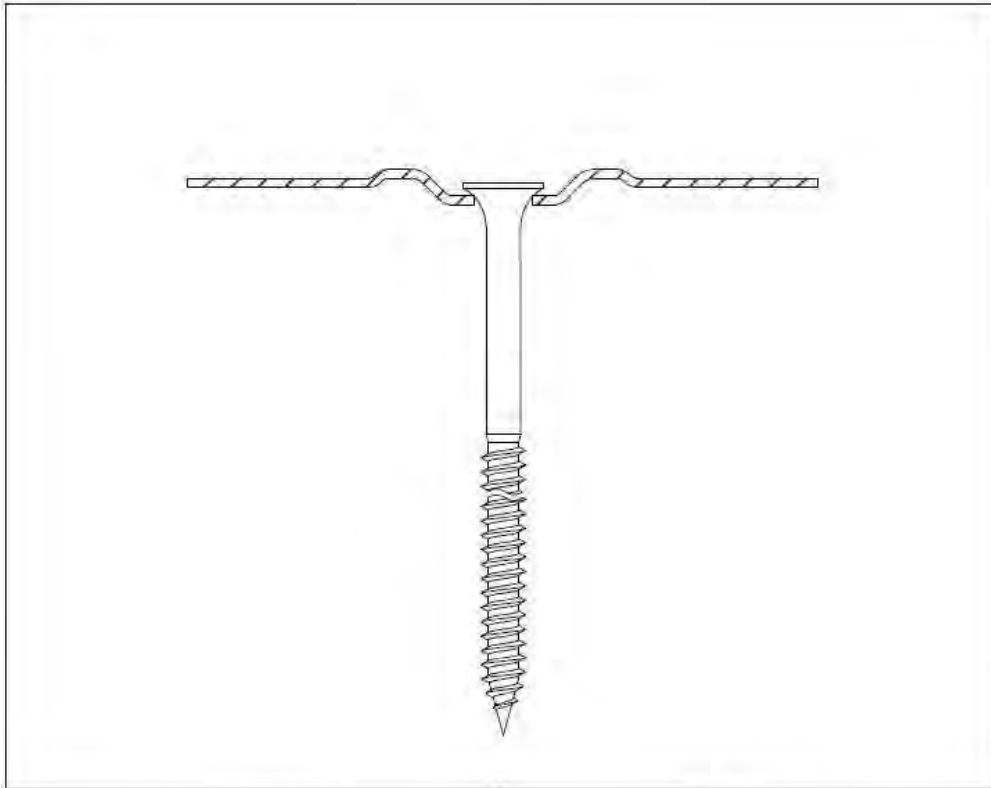

DVP-EF-8040D

EDS-S 4,8 x L

Eurofast EDS-S  
4,8 x L

Eurofast  
DVP-EF-8040D

Combination:  
Eurofast DVP-EF-8040D  
Eurofast EDS-S 4,8 x L

Van Roij Fasteners Europe b.v.  
Jan Tooropstraat 16  
NL-5753 DK Deurne  
copyright © 12.2015