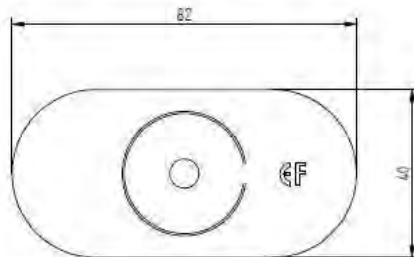

DVP-DF-8240D

EDS-BZT/BGT 4,8 x L

Eurofast EDS-BZT/BGT  
4,8 x L

Eurofast  
DVP-DF-8240D

Combination:  
Eurofast DVP-DF-8240D  
Eurofast EDS-BZT/BGT 4,8 x L

Van Roij Fasteners Europe b.v.  
Jan Tooropstraat 16  
NL-5753 DK Deurne  
copyright © 12.2015