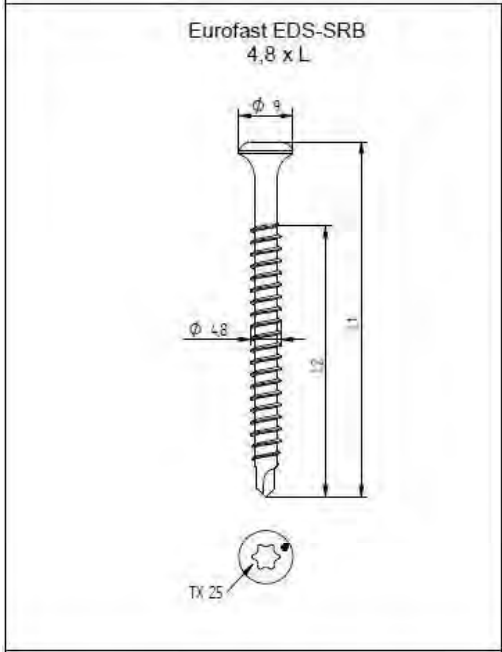

DVP-DF-8240R	EDS-SRB 4,8 x L

Combination:
Eurofast DVP-DF-8240R
Eurofast EDS-SRB 4,8 x L

Van Roij Fasteners Europe b.v.
Jan Toeropstraat 16
NL-5753 DK Deurne
copyright © 12.2015