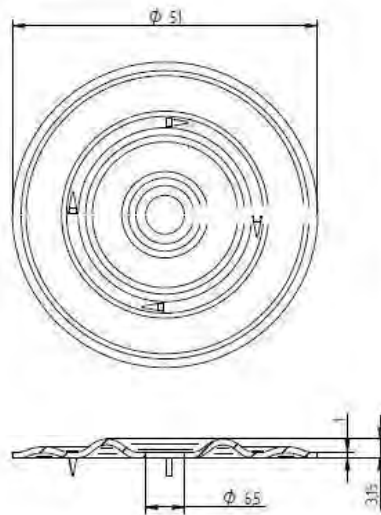

Combination:
Eurofast DVP-EFB-51NS
Eurofast GBS-A2 6,0 x L

Van Røij Fasteners Europe b.v.
Jan Tooropstraat 16
NL-5753 DK Deurne
copyright © 12.2015