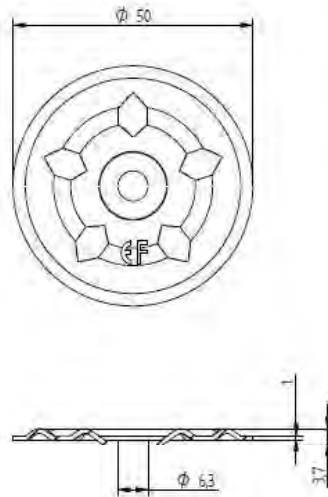

Combination:
Eurofast DVP-EF-5010N
Eurofast EDS-S 4,8 x L

Van Røij Fasteners Europe b.v.
Jan Tooropstraat 16
NL-5753 DK Deurne
copyright © 12.2015