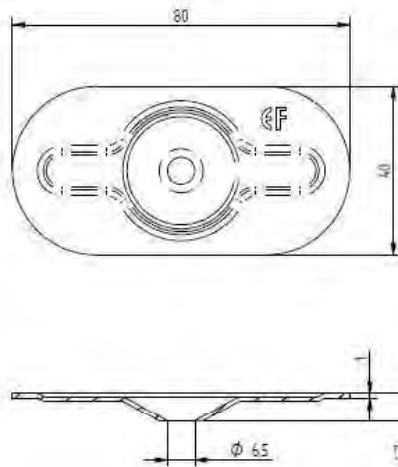

DVP-EF-8040D

EDS-B-5,5 x L

Eurofast EDS-B  
5,5 x L

Eurofast  
DVP-EF-8040D

Combination:  
Eurofast DVP-EF-8040D  
Eurofast EDS-B 5,5 x L

Van Roij Fasteners Europe b.v.  
Jan Tooropstraat 16  
NL-5753 DK Deurne  
copyright © 12.2015