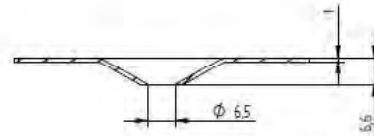

DVP-EF-7010D

EFHD 6,3 x L

Eurofast EFHD  
6,3 x L

Eurofast  
DVP-EF-7010D

Combination:  
Eurofast DVP-EF-7010D  
Eurofast EFHD 6,3 x L

Van Roij Fasteners Europe b.v.  
Jan Tooropstraat 16  
NL-5753 DK Deurne  
copyright © 12.2015