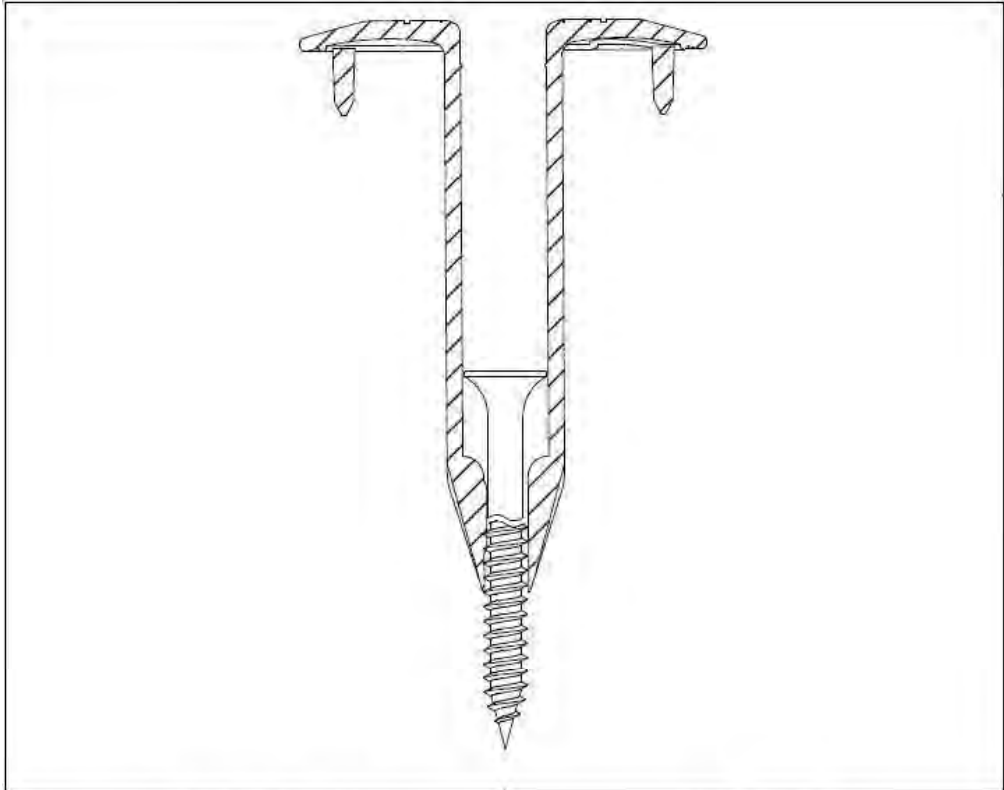

BTRP-45 x L	EDS-S 4,8 x L
-------------	---------------

Van Roij Fasteners Europe b.v.  
 Combination:  
 Eurofast BTRP Ø 45 x L  
 Eurofast EDS S 4,8 x L