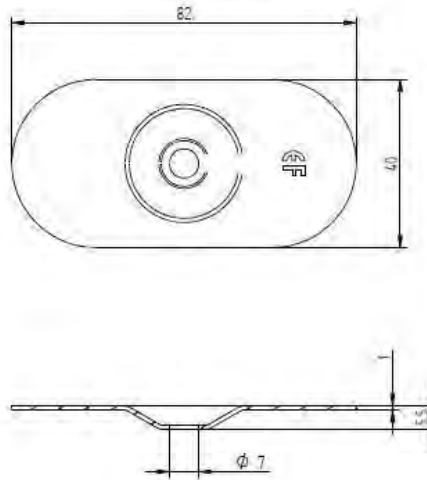

DVP-DF-8240D

EDS-BZTR/BGTR 4,8 x L

Eurofast EDS-BZTR/BGTR  
4,8 x L

Eurofast  
DVP-DF-8240R

Combination:  
Eurofast DVP-DF-8240R  
Eurofast EDS-BZTR/BGTR 4,8 x L

Van Roij Fasteners Europe b.v.  
Jan Tooropstraat 16  
NL-5753 DK Deurne  
copyright © 12.2015