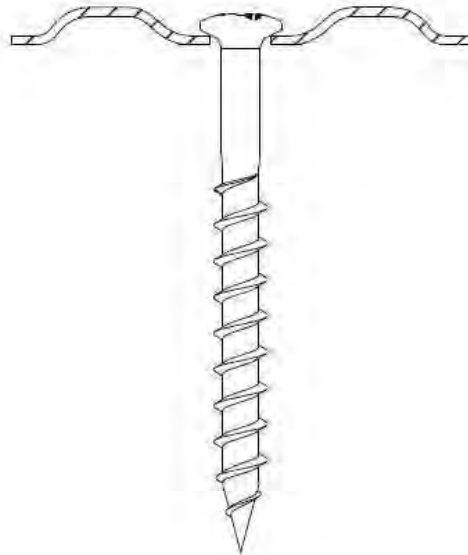

DVP-EF-51N

GBSA2 6,0 x L