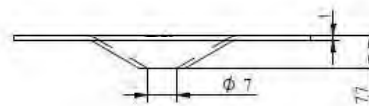

DVP-DF-7070D

EDS-B 5,5 x L

Eurofast EDS-B  
5,5 x L

Eurofast  
DVP-DF-7070D

Combination:  
Eurofast DVP-DF-7070D  
Eurofast EDS-B 5,5 x L

Van Roij Fasteners Europe b.v.  
Jan Tooropstraat 16  
NL-5753 DK Deurne  
copyright © 12.2015