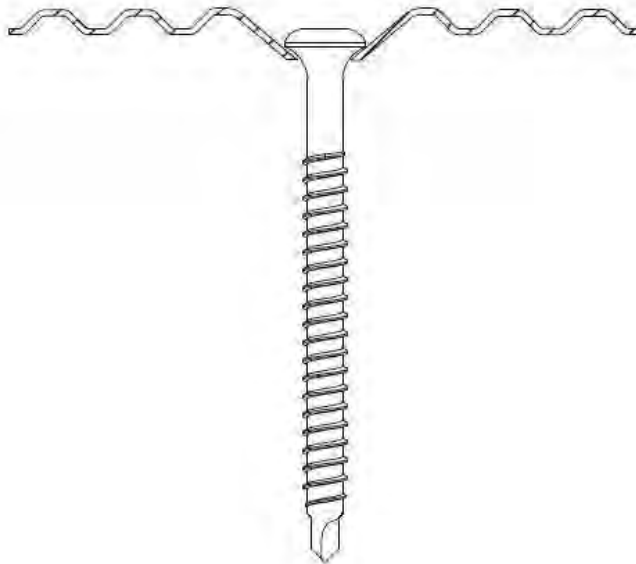

DVP-EF-7007D

EDS-SRB 4,8 x L