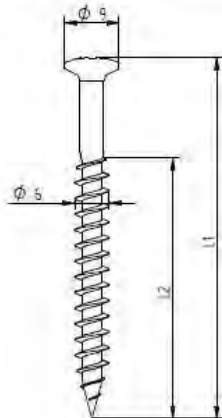

DVP-EF-7010DFR

GBSA2 6,0 x L

Van Roij Fasteners Europe b.v.

Combination:
Eurofast DVP-EF-7010DFR
Eurofast GBS A2 6,0 x L