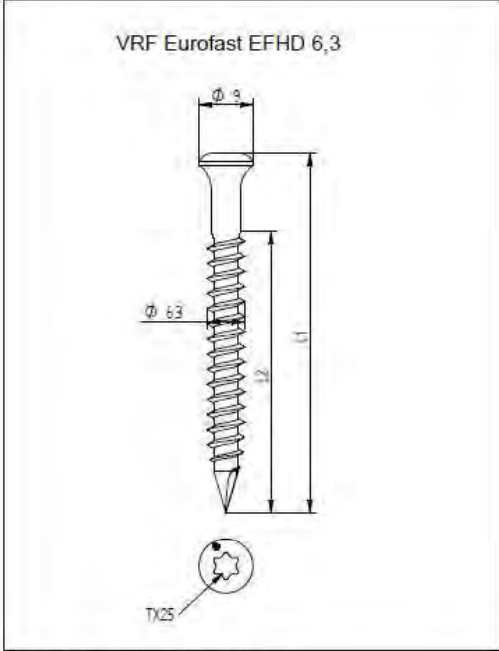

BTRP-45 x L	EFHD 6,3 x L
-------------	--------------

Van Roij Fasteners Europe b.v.

Combination:  
Eurofast BTRP Ø 45 x L  
Eurofast EFHD 6,3 x L

TRP-45 x L

EFHD 6,3 x L

VRF Eurofast EFHD  
6,3 x L

VRF Eurofast  
TRP  $\phi$  45