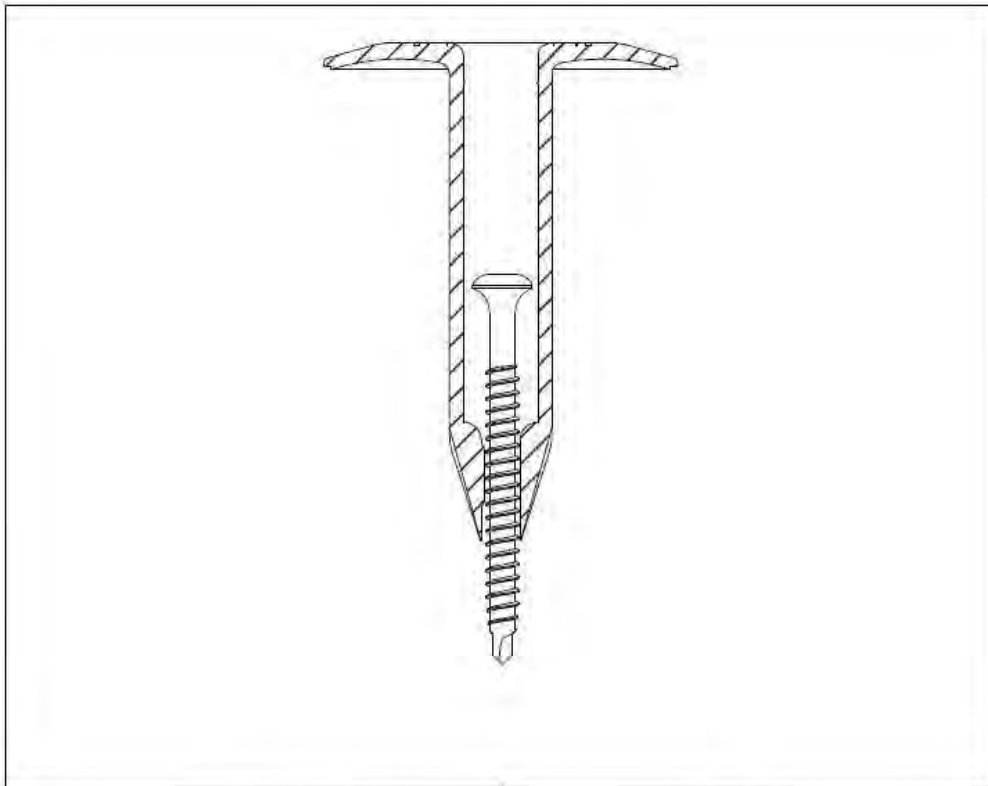

Eurofast
TLK- 45

TLK- 45 x L

EDS-SRB 4,8 x L

Eurofast EDS-SRB
4,8 x L