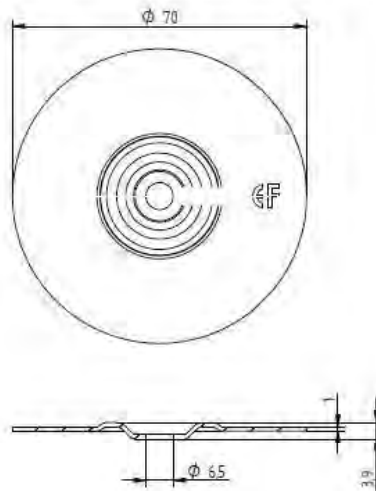

DVP-EF-7010N

EDS-H 5,0 x L

Eurofast EDS-H  
5,0 x L

Eurofast  
DVP-EF-7010N

Combination:  
Eurofast DVP-EF-7010N  
Eurofast EDS-H 5,0 x L

Van Roij Fasteners Europe b.v.  
Jan Tooropstraat 16  
NL-5753 DK Deurne  
copyright © 12.2015