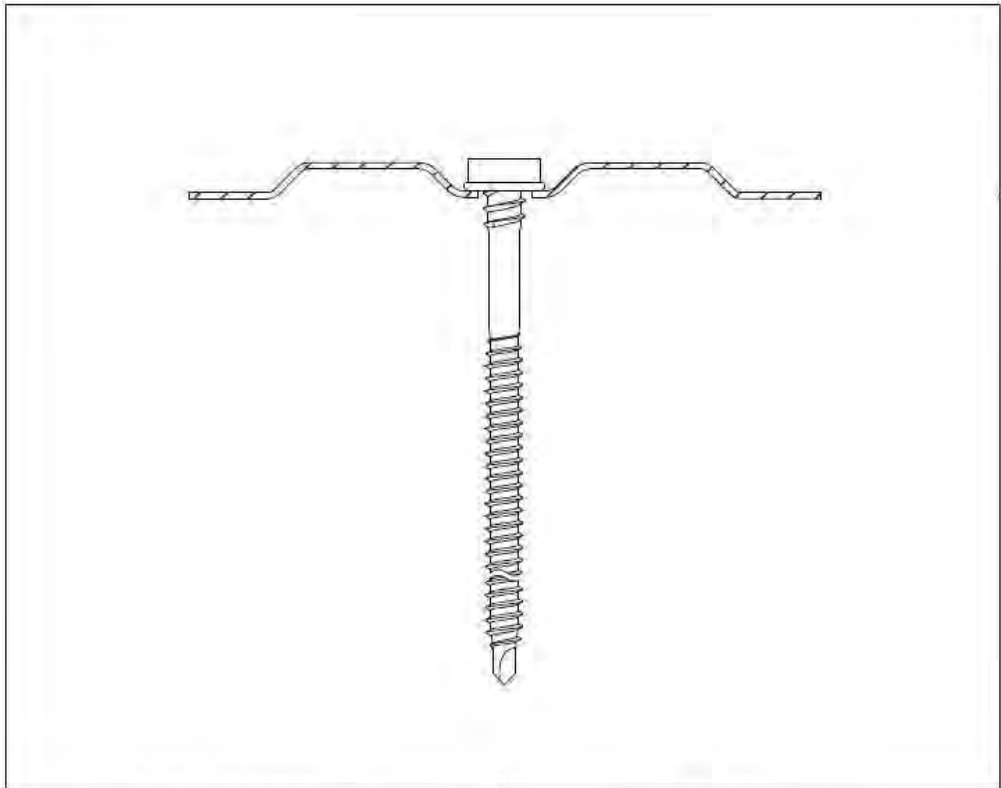

DVP-EF-7007H	EDS-BZTR/BGTR 4,8 x L

Combination:
Eurofast DVP-EF-7007H
Eurofast EDS-BZTR/BGTR 4,8 x L

Van Roij Fasteners Europe b.v.
Jan Tooropstraat 16
NL-5753 DK Deurne
copyright © 12.2015