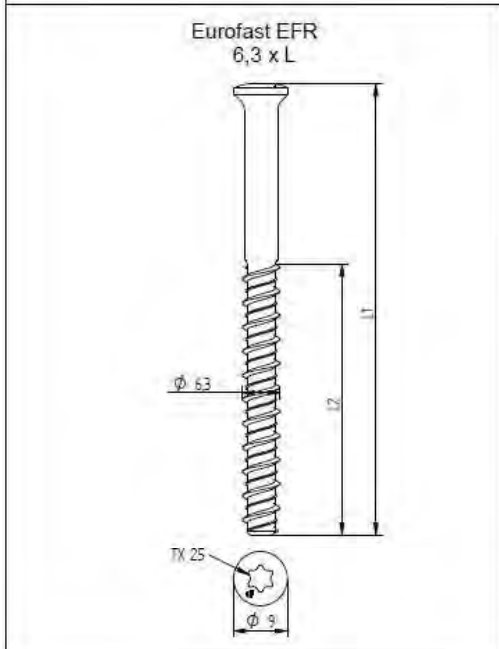

DVP-DF-8240XH	EFR 6,3 x L

Combination:
Eurofast DVP-DF8240XH
Eurofast EFR 6,3 x L

Van Roij Fasteners Europe b.v.
Jan Tooropstraat 16
NL-5753 DK Deurne
copyright © 12.2015