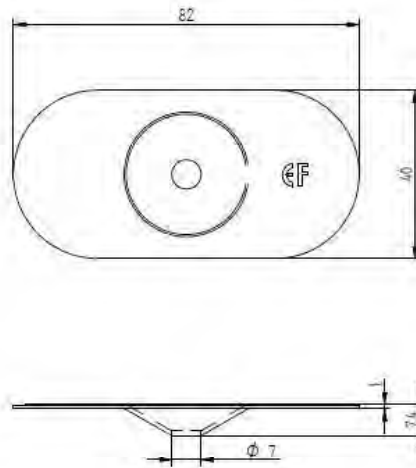

DVP-DF-8240D

EDS-B-4,8 x L

Eurofast EDS-B  
4,8 x L

Eurofast  
DVP-DF-8240D

Combination:  
Eurofast DVP-DF-8240D  
Eurofast EDS-B-4,8 x L

Van Roij Fasteners Europe b.v.  
Jan Tooropstraat 16  
NL-5753 DK Deurne  
copyright © 12.2015