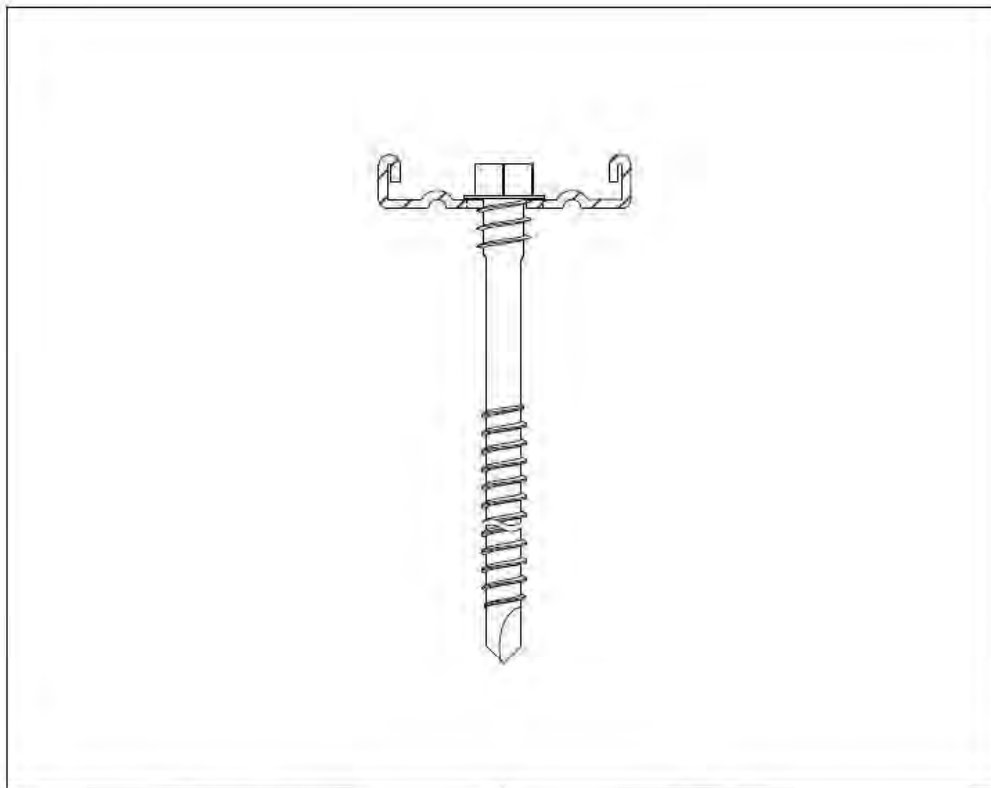

Eurofast
EDF-BAR-F

EDF-BAR-F 30 x 2250

EDS-BZTHD 4,8 x L

Eurofast EDS-BZTHD
4,8 x L