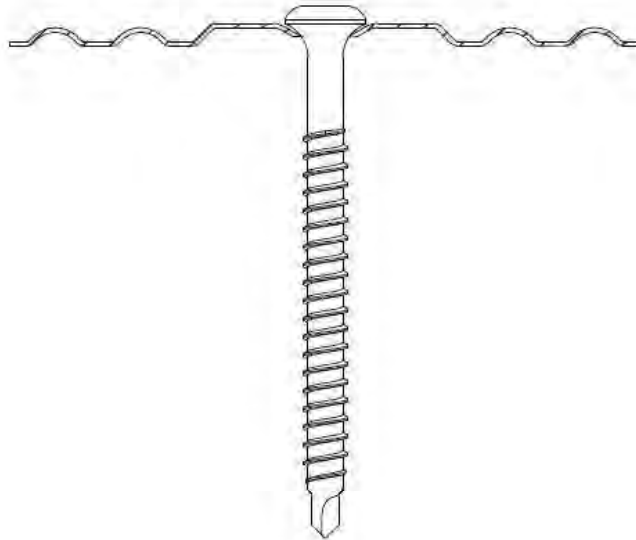

DVP-EF-7005N

EDS-SRB 4,8 x L