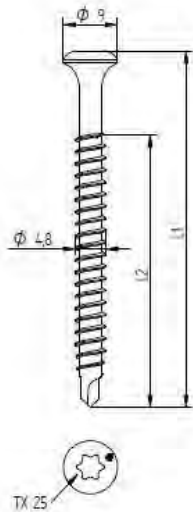

Eurofast EDS-SRB
4,8 x L