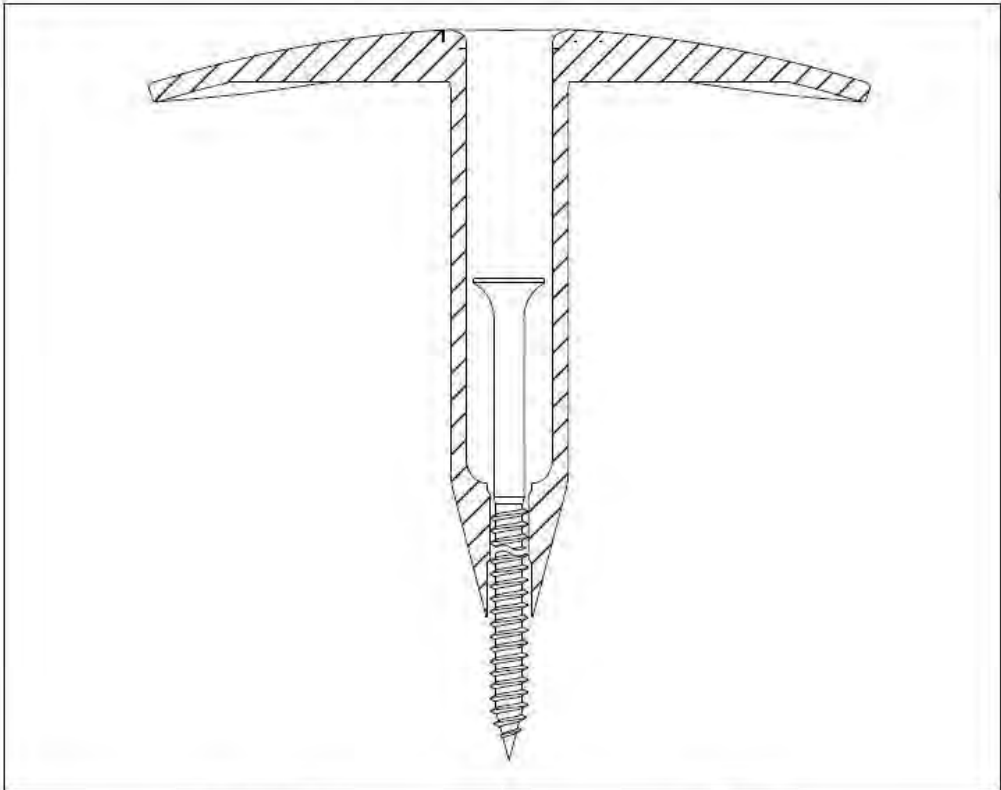

TWP-8040	EDS-S 4,8 x L

Combination:
Eurofast TWP-8040
Eurofast EDS-S 4,8 x L

Van Roij Fasteners Europe b.v.
Jan Tooropstraat 16
NL-5753 DK Deurne
copyright © 12.2015