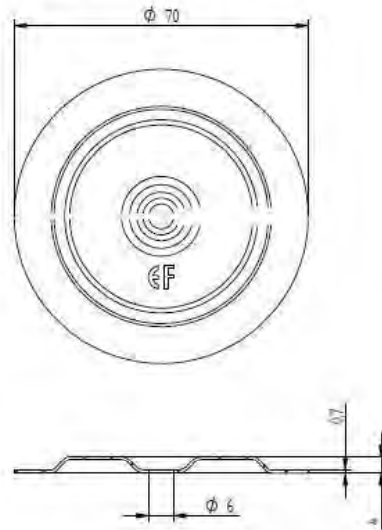

DVP-EF-7007H

EDS-SRB 4,8 x L

Eurofast EDS-SRB  
4,8 x L

Eurofast  
DVP-EF-7007H

Combination:  
Eurofast DVP-EF-7007H  
Eurofast EDS-SRB 4,8 x L

Van Roij Fasteners Europe b.v.  
Jan Tooropstraat 16  
NL-5753 DK Deurne  
copyright © 12.2015