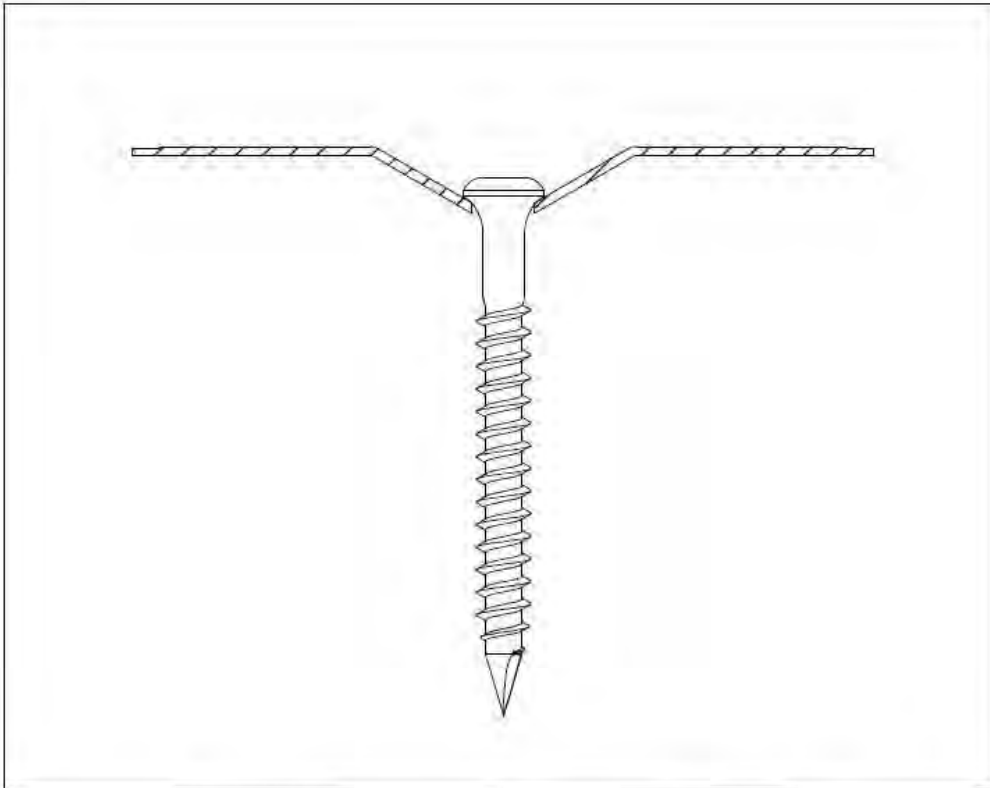

Eurofast
DVP-DF-8240D

DVP-DF-8240D

EFHD 6,3 x L

Eurofast EFHD
6,3 x L