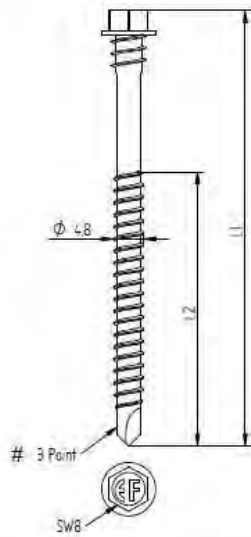

DVP-EF-7070D

EDS-BZTHD/BGTHD 4,8 x L

Combination:
Eurofast DVP-EF-7070D
Eurofast EDS-BZTHD/BGTHD 4,8 x L

Van Rijn Fasteners Europe b.v.
Jan Tooropstraat 16
NL-5753 DK Deurne
copyright © 12.2015