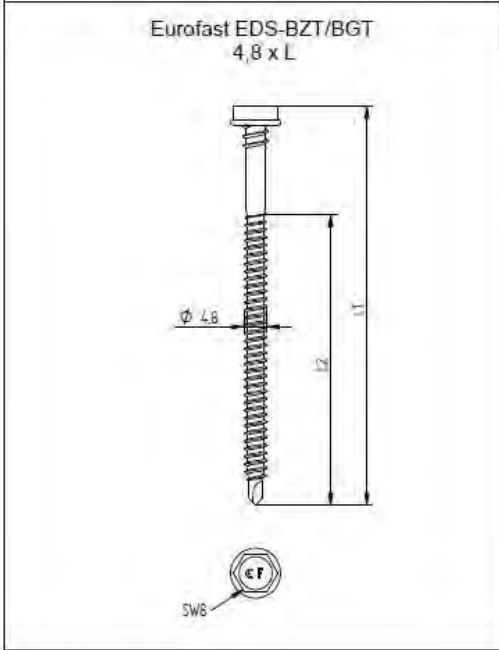

DVP-EF-7007D	EDS-BZT/BGT 4,8 x L

Combination:
Eurofast DVP-EF-7007D
Eurofast EDS-BZT/BGT 4,8 x L

Van Roij Fasteners Europe b.v.
Jan Tooropstraat 16
NL-5753 DK Deurne
copyright © 12.2015