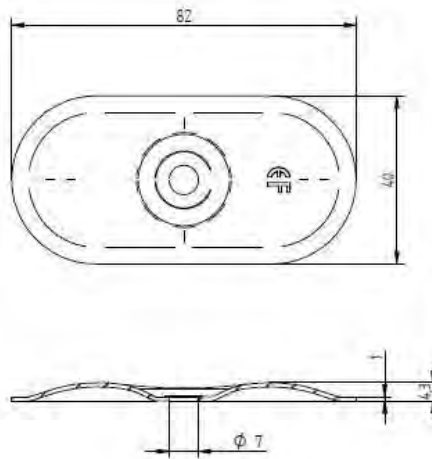

DVP-DF-8240H

EDS-H 5,0 x L

Eurofast EDS-H  
5,0 x L

Eurofast  
DVP-DF-8240H

Combination:  
Eurofast DVP-DF-8240H  
Eurofast EDS-H 5,0 x L

Van Roij Fasteners Europe b.v.  
Jan Tooropstraat 16  
NL-5753 DK Deurne  
copyright © 12.2015