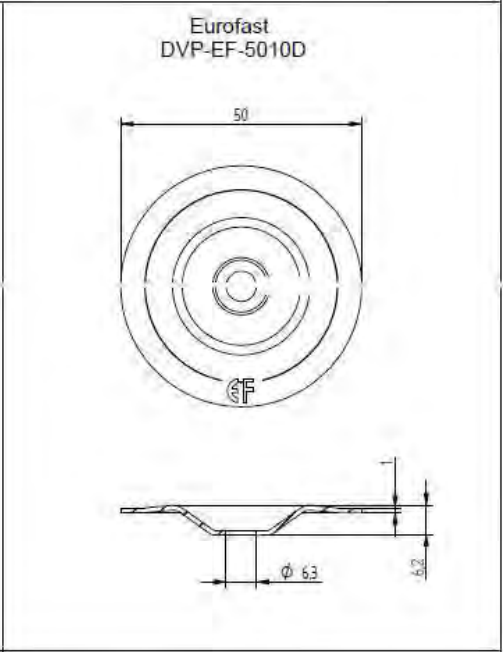

DVP-EF-5010D	EFHD 6,3 x L

Combination:
Eurofast DVP-EF-5010D
Eurofast EFHD 6,3 x L

Van Roij Fasteners Europe b.v.
Jan Tooropstraat 16
NL-5753 DK Deurne
copyright © 12.2015