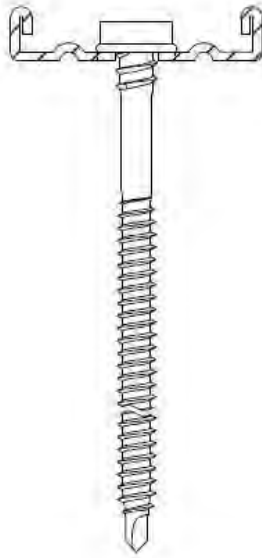

EDF-BAR-FB 30 x 2250

EDS-BZT 4,8 x L

Eurofast EDS-BZT  
4,8 x L

Eurofast  
EDF-BAR-FB

Combination:  
Eurofast EDF-BAR-FB 30 x 2250  
Eurofast EDS-BZT 4,8 x L

Van Røij Fasteners Europe b.v.  
Jan Tooropstraat 16  
NL-5753 DK Deurne  
copyright © 12.2015