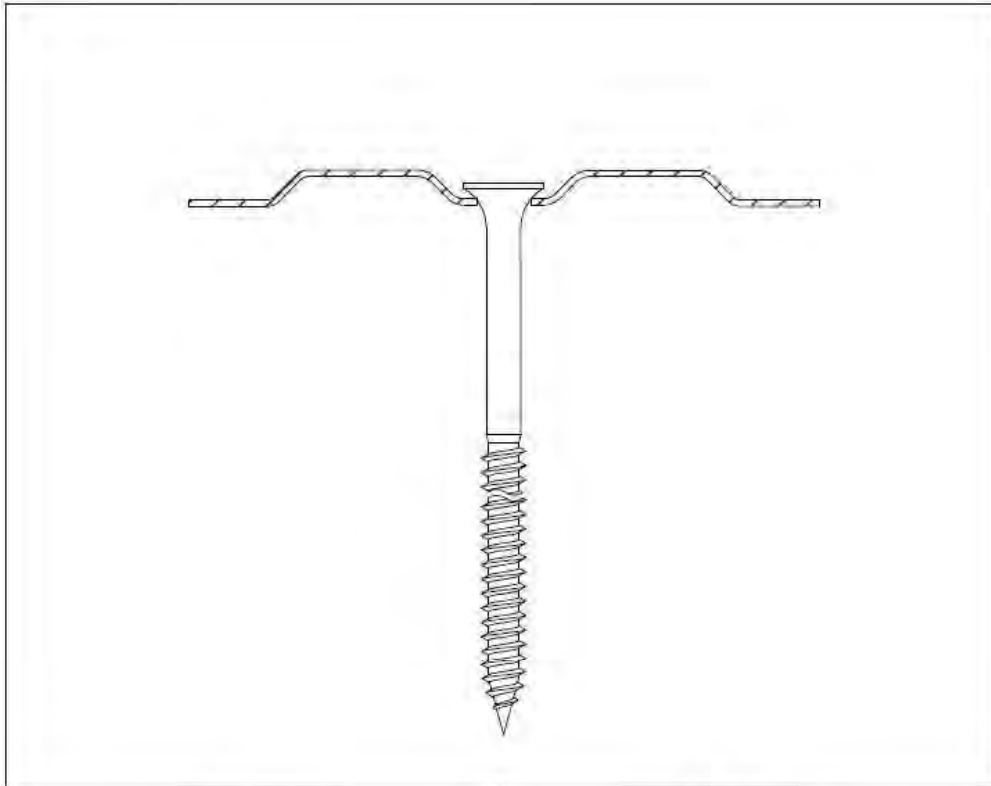

Eurofast
DVP-EF-7007H

DVP-EF-7007H

EDS-S 4,8 x L

Eurofast EDS-S
4,8 x L