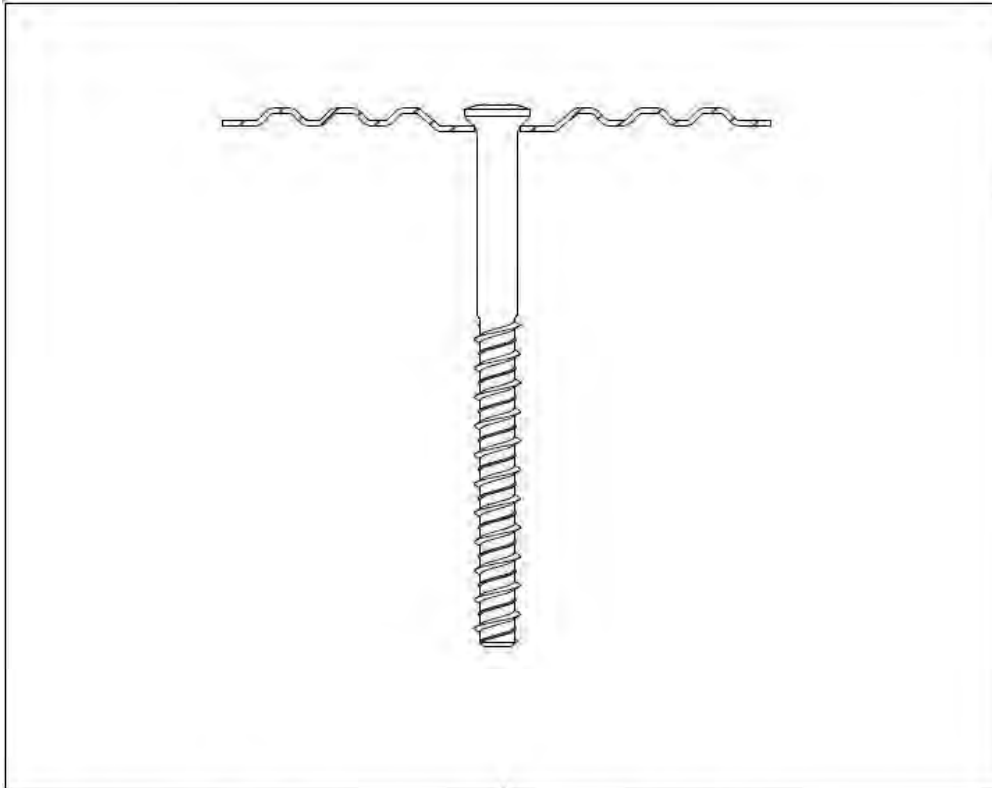

VRF Eurofast
DVP EF 7007 N

VRF Eurofast EFR