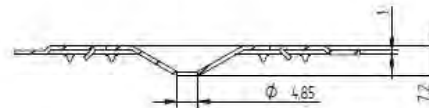

DVP-EFB-8240D

EDS-H 5,0 x L

Combination:
Eurofast DVP-EFB8240D
Eurofast EDS-H 5,0 x L

Van Roij Fasteners Europe b.v.
Jan Tooropstraat 16
NL-5753 DK Deurne
copyright © 12.2015