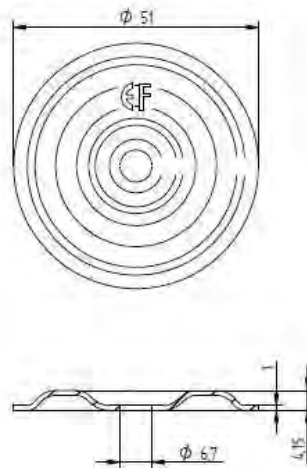

Eurofast
DVP-EF-51N