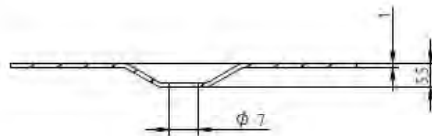

TX25

Eurofast
DVP-DF-8240R