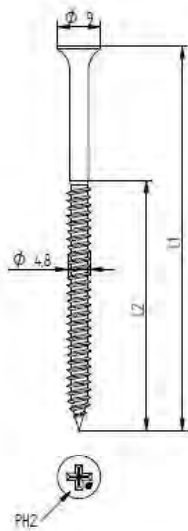

Combination:  
Eurofast KMT-15 + DVPKMT-8240D  
Eurofast EDS-S 4,8 x L

Van Roij Fasteners Europe b.v.  
Jan Tooropstraat 16  
NL-5753 DK Deurne  
copyright © 12.2015

EDF-BAR-FB 30 x 2250

EDS-S 4,8 x L

Eurofast EDS-S  
4,8 x L