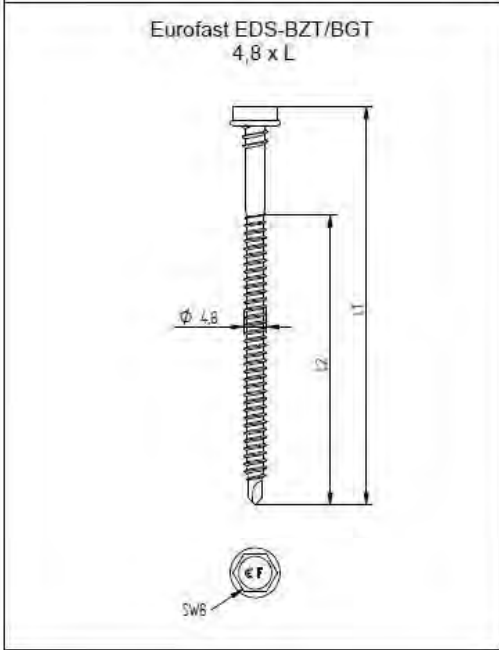

DVP-EF-8240D	EDS-BZT/BGT 4,8 x L

Combination:
Eurofast DVP-EF-8240D
Eurofast EDS-BZT/BGT 4,8 x L

Van Røij Fasteners Europe b.v.
Jan Tooropstraat 16
NL-5753 DK Deurne
copyright © 12.2015