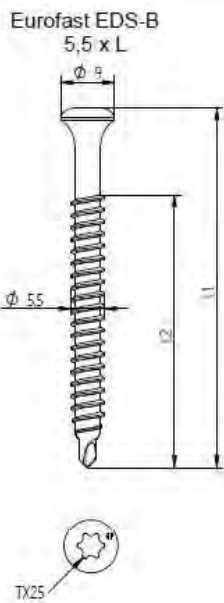

Combination:
Eurofast DVP-EF-5010N
Eurofast EDS-B 5,5 x L

Van Roij Fasteners Europe b.v.
Jan Tooropstraat 16
NL-5753 DK Deurne
copyright © 12.2015