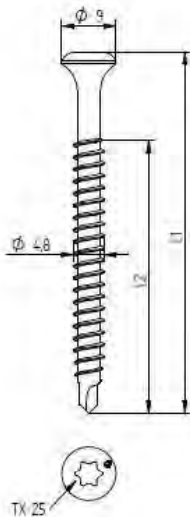

DVP-EF-8240XH

EDS-B-4,8 x L

Combination:
Eurofast DVP-EF-8240XH
Eurofast EDS-B-4,8 x L

Van Roij Fasteners Europe b.v.
Jan Tooropstraat 16
NL-5753 DK Deurne
copyright © 12.2015