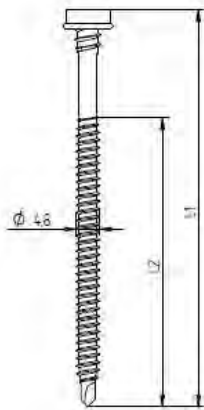

Eurofast EDS-BZTR
4,8 x L