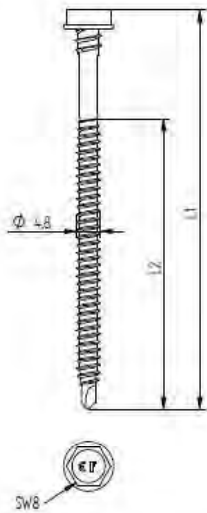

DVP-EF-7007D

EDS-BZTR/BGTR 4,8 x L

Combination:
Eurofast DVP-EF-7007D
Eurofast EDS-BZTR/BGTR 4,8 x L

Van Roij Fasteners Europe b.v.
Jan Tooropstraat 16
NL-5753 DK Deume
copyright © 12.2015