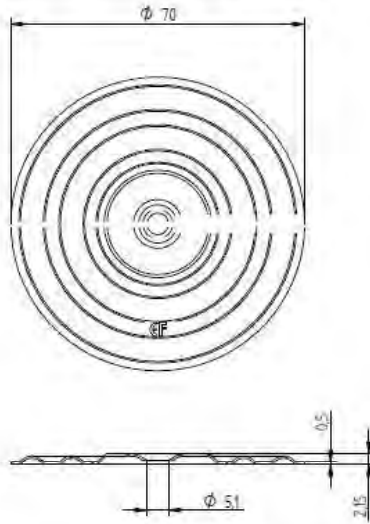

DVP-EF-7005N

EDS-SRB 4,8 x L

Eurofast EDS-SRB  
4,8 x L

Eurofast  
DVP-EF-7005N

Combination:  
Eurofast DVP-EF-7005N  
Eurofast EDS-SRB 4,8 x L

Van Roij Fasteners Europe b.v.  
Jan Tooropstraat 16  
NL-5753 DK Deurne  
copyright © 12.2015