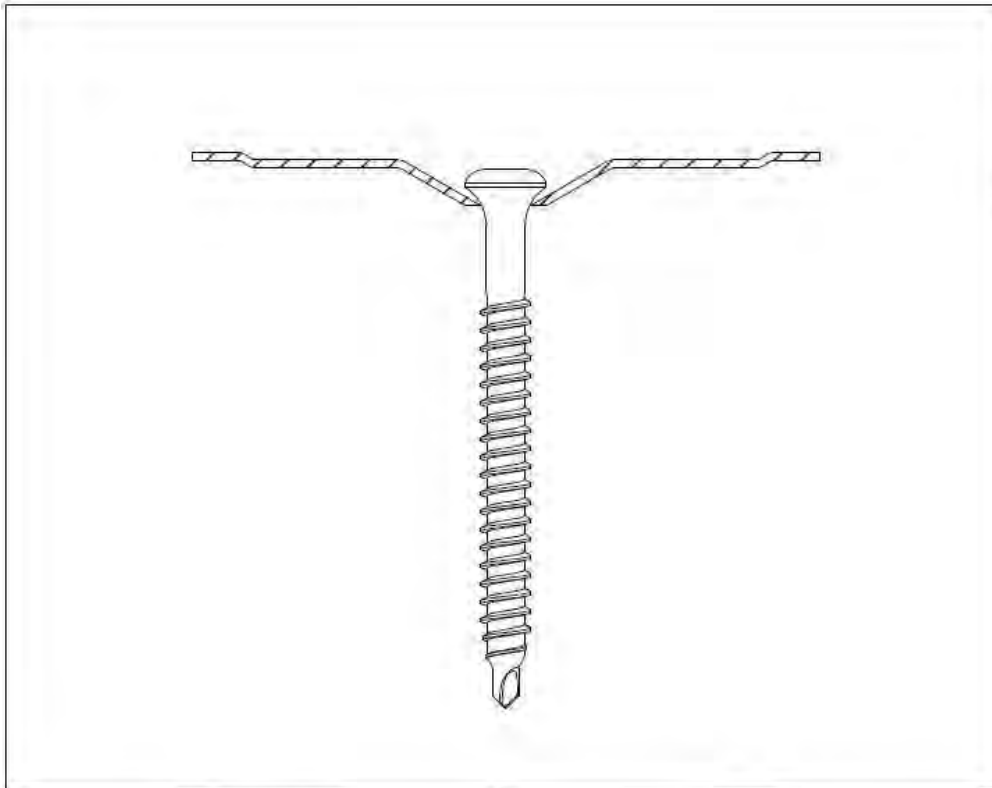

Eurofast
DVP-EF-8040D

DVP-EF-8040D

EDS-B-5,5 x L

Eurofast EDS-B
5,5 x L