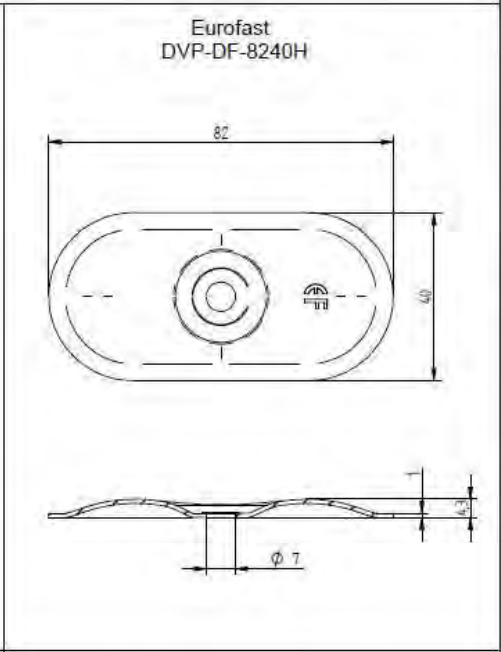

DVP-DF-8240H	EDS-S 4,8 x L

Combination:
Eurofast DVP-DF-8240H
Eurofast EDS-S 4,8 x L

Van Roij Fasteners Europe b.v.
Jan Tooropstraat 16
NL-5753 DK Deurne
copyright © 12.2015