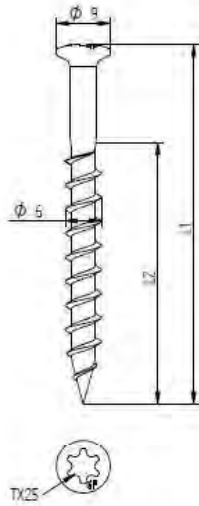

Combination:  
Eurofast DVP-EF-4010N  
Eurofast GBS-A2 6,0 x L

Van Roij Fasteners Europe b.v.  
Jan Tooropstraat 16  
NL-5753 DK Deurne  
copyright © 12.2015

DVP-EF-51N

GBSA2 6,0 x L

Eurofast GBS-A2  
6,0 x L