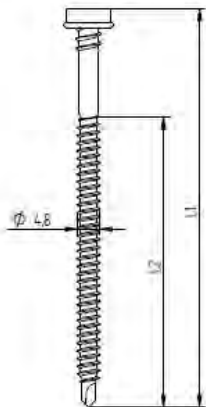

DVP-DF-8240D

EDS-BZT/BGT 4,8 x L

Combination:
Eurofast DVP-DF-8240D
Eurofast EDS-BZT/BGT 4,8 x L

Van Roij Fasteners Europe b.v.
Jan Tooropstraat 16
NL-5753 DK Deurne
copyright © 12.2015