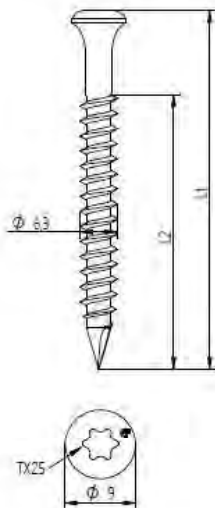

TLK- 45 x L

EFHD 6,3 x L

Combination:
Eurofast TLK- 45 x L
Eurofast EFHD 6,3 x L

Van Roij Fasteners Europe b.v.
Jan Tooropstraat 16
NL-5753 DK Deurne
copyright © 12.2015