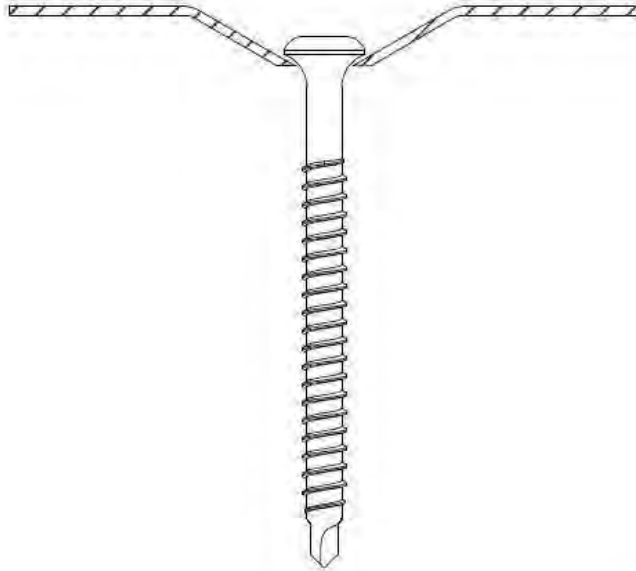

DVP-EF-7010D

EDS-SRB 4,8 x L