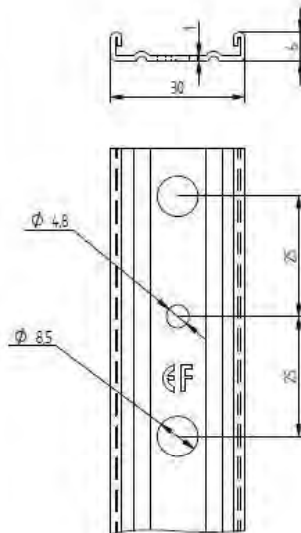

EDF-BAR-F 30 x 2250

EDS-SRB 4,8 x L

Eurofast EDS-SRB  
4,8 x L

Eurofast  
EDF-BAR-F

Combination:  
Eurofast EDF-BAR-F 30 x 2250  
Eurofast EDS-SRB 4,8 x L

Van Rijn Fasteners Europe b.v.  
Jan Tooropstraat 16  
NL-5753 DK Deurne  
copyright © 12.2015