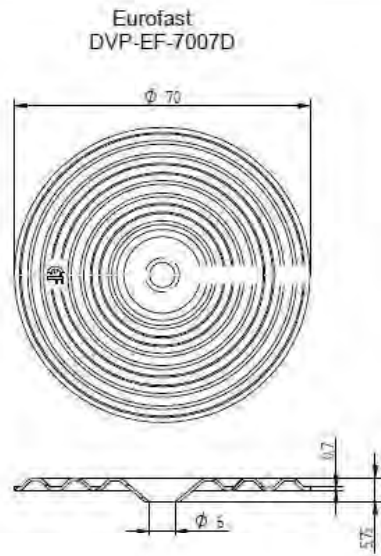

Combination:
Eurofast DVP-EF-7007D
Eurofast EDS-B 5,5 x L

Van Roij Fasteners Europe b.v.
Jan Tooropstraat 16
NL-5753 DK Deurne
copyright © 12.2015