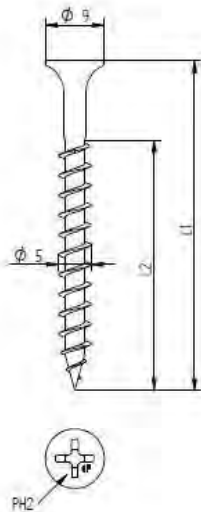

Eurofast EDS-H
5,0 x L