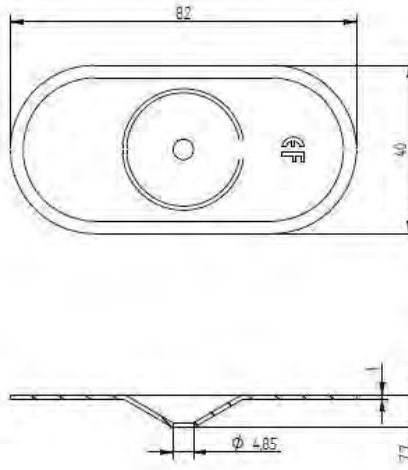

DVP-EF-8240D

EDS-B-4,8 x L

Eurofast EDS-B  
4,8 x L

Eurofast  
DVP-EF-8240D

Combination:  
Eurofast DVP-EF-8240D  
Eurofast EDS-B-4,8 x L

Van Røij Fasteners Europe b.v.  
Jan Tooropstraat 16  
NL-5753 DK Deurne  
copyright © 12.2015