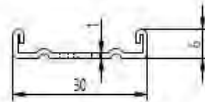

Combination:
Eurofast EDF-BAR-F 30 x 2250
Eurofast GBS-8,0 x L

Van Roij Fasteners Europe b.v.
Jan Tooropstraat 16
NL-5753 DK Deurne
copyright © 12.2015