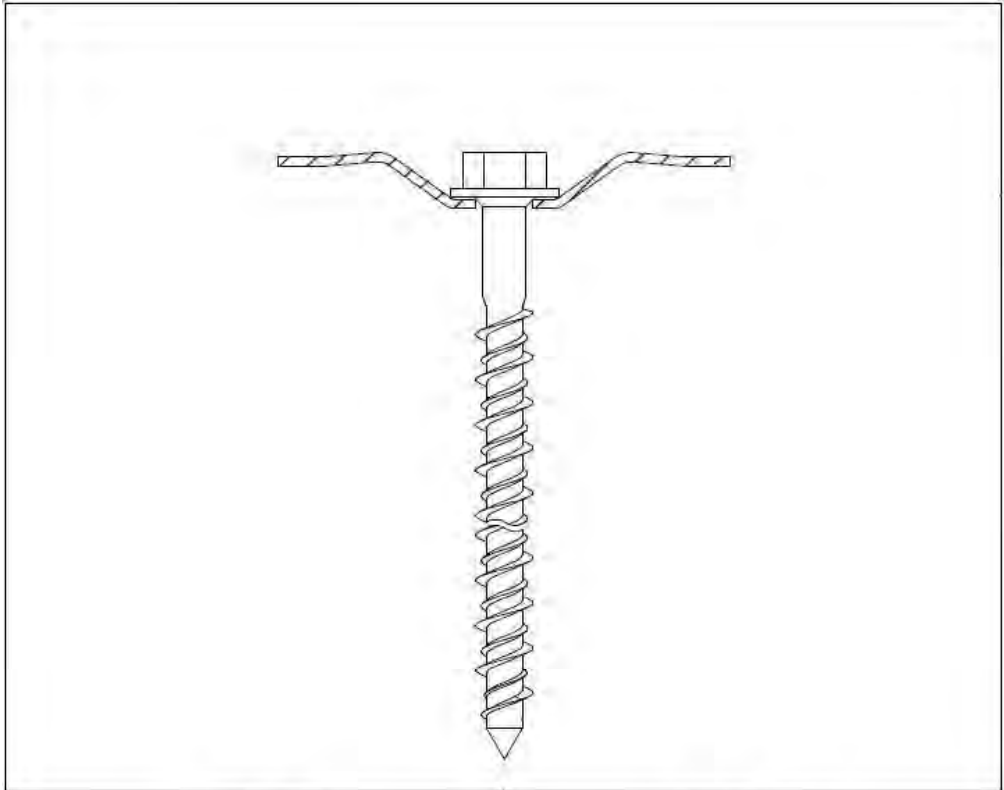

DVP-EF-5010D	DFCF 6,3 x L

Combination:
Eurofast DVP-EF-5010D
Eurofast DFCF 6,3 x L

Van Roij Fasteners Europe b.v.
Jan Tooropstraat 16
NL-5753 DK Deurne
copyright © 12.2015