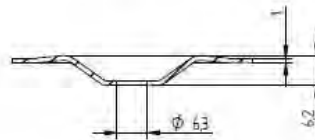

DVP-EF-5010D

EDS-BZT/BGT 4,8 x L

Eurofast EDS-BZT/BGT  
4,8 x L

Eurofast  
DVP-EF-5010D

Combination:  
Eurofast DVP-EF-5010D  
Eurofast EDS-BZT/BGT 4,8 x L

Van Roij Fasteners Europe b.v.  
Jan Tooropstraat 16  
NL-5753 DK Deurne  
copyright © 12.2015