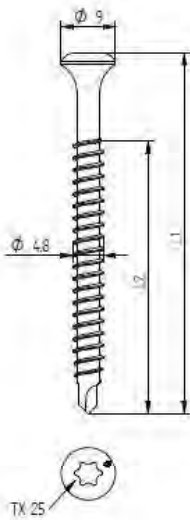

Eurofast EDS-B
4,8 x L