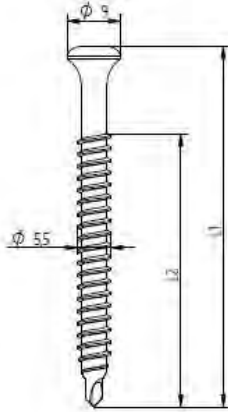

Eurofast EDS-B
5,5 x L