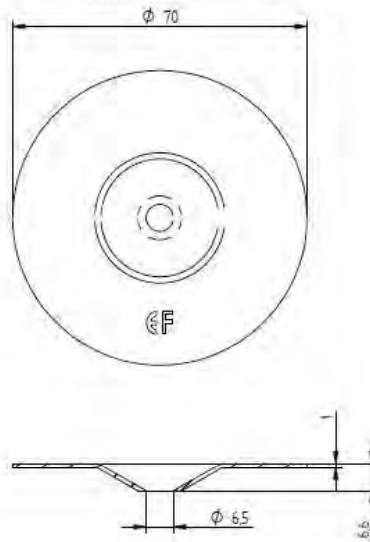

DVP-EF-7010D

GBS 6,0 x L

Eurofast GBS  
6,0 x L

Eurofast  
DVP-EF-7010D

Combination:  
Eurofast DVP-EF-7010D  
Eurofast GBS 6,0 x L

Van Roij Fasteners Europe b.v.  
Jan Tooropstraat 16  
NL-5753 DK Deurne  
copyright © 12.2015