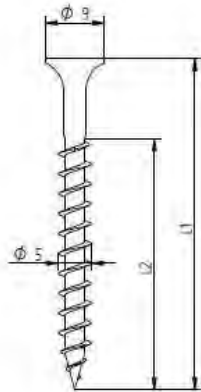

Eurofast EDS-H
5,0 x L