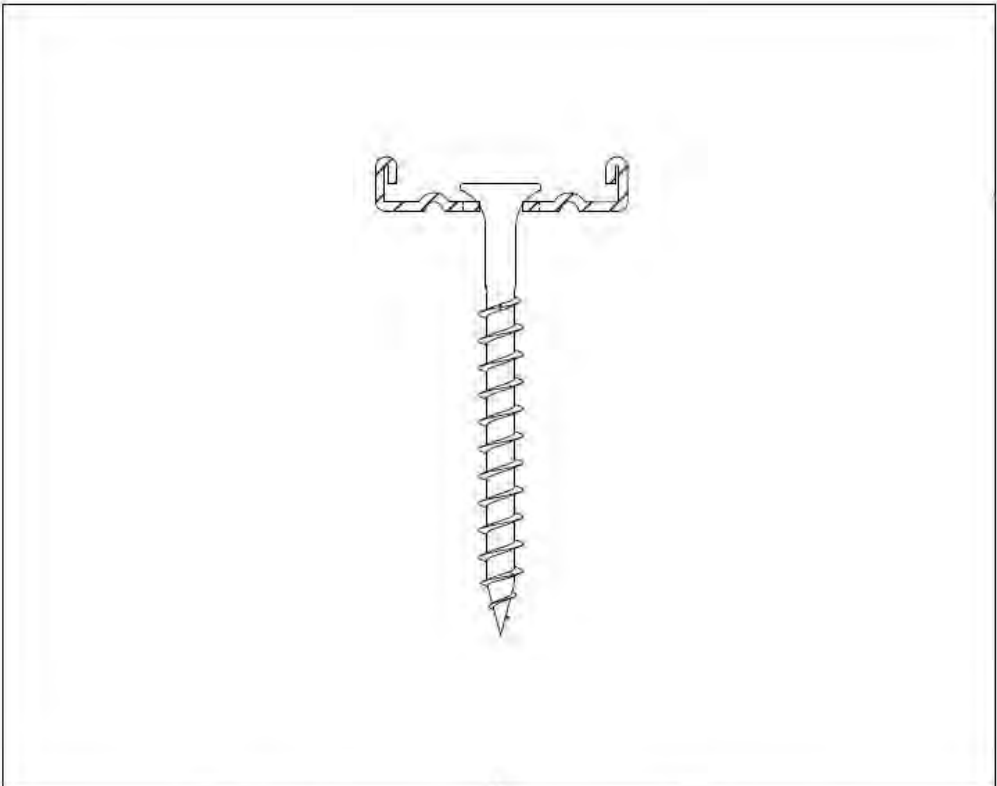

Eurofast
EDF-BAR-FB

EDF-BAR-FB 30 x 2250

EDS-H 5,0 x L

Eurofast EDS-H
5,0 x L