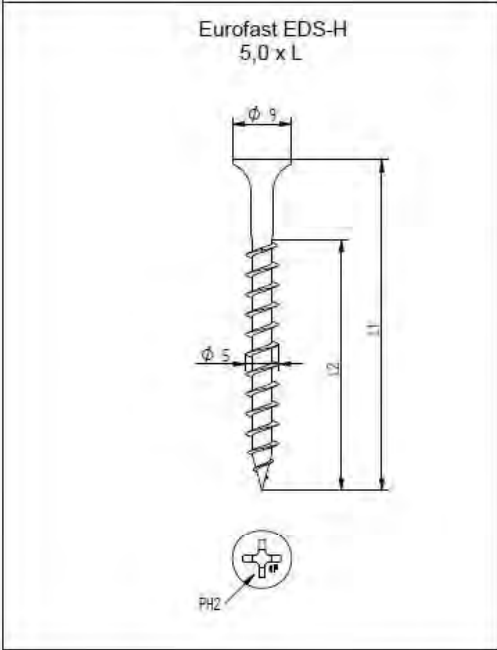

DVP-DF-8240XH	EDS-H 5,0 x L

Combination:
Eurofast DVP-DF8240XH
Eurofast EDS-H 5,0 x L

Van Roij Fasteners Europe b.v.
Jan Tooropstraat 16
NL-5753 DK Deurne
copyright © 12.2015