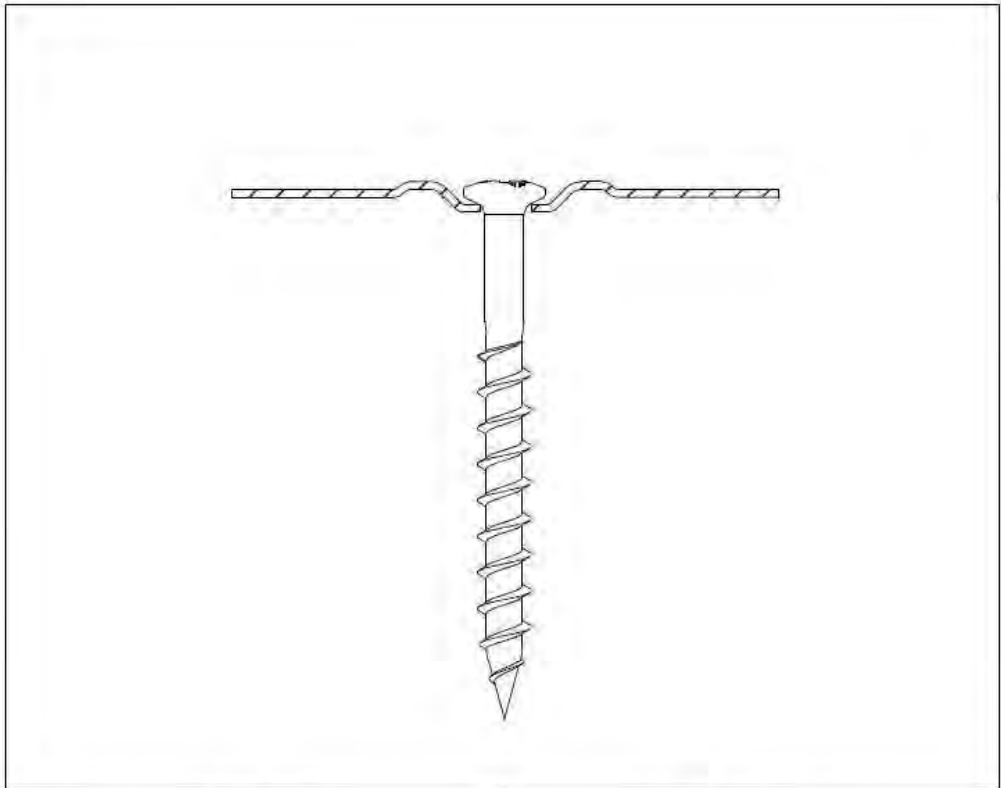

DVP-EF-7010N	GBS 6,0 x L

Combination:
Eurofast DVP-EF-7010N
Eurofast GBS 6,0 x L

Van Roij Fasteners Europe b.v.
Jan Tooropstraat 16
NL-5753 DK Deurne
copyright © 12.2015