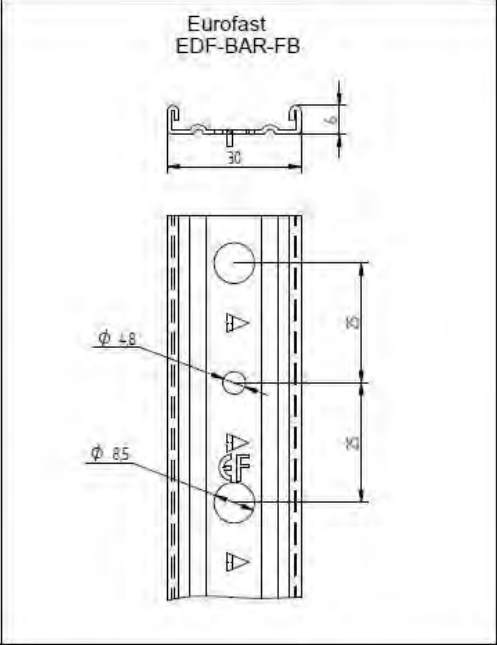

EDF-BAR-FB 30 x 2250	EDS-BZTHD 4,8 x L

Combination:
Eurofast EDF-BAR-FB 30 x 2250
Eurofast EDS-BZTHD 4,8 x L

Van Røij Fasteners Europe b.v.
Jan Tooropstraat 16
NL-5753 DK Deurne
copyright © 12.2015