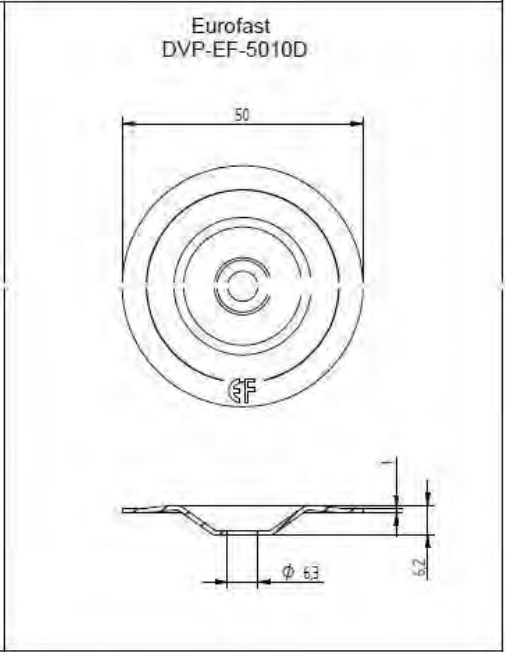

DVP-EF-5010D	DFCF 6,3 x L

Combination:
Eurofast DVP-EF-5010D
Eurofast DFCF 6,3 x L

Van Roij Fasteners Europe b.v.
Jan Tooropstraat 16
NL-5753 DK Deurne
copyright © 12.2015