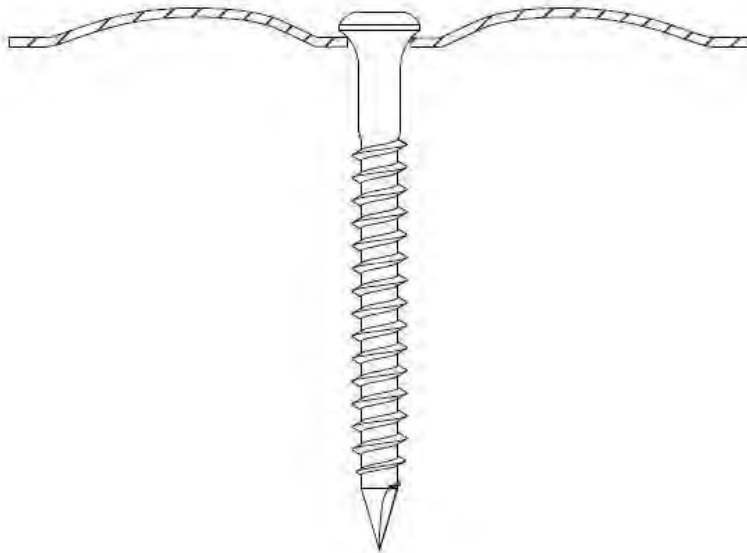

DVP-DF-8240H

EFHD 6,3 x L