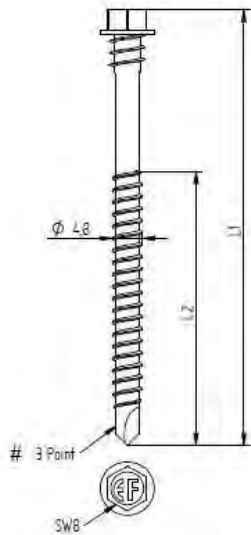

DVP-EF-5010D

EDS-BZTHD/BGTHD 4,8 x L

Combination:
Eurofast DVP-EF-5010D
Eurofast EDS-BZTHD/BGTHD 4,8 x L

Van Røij Fasteners Europe b.v.
Jan Tooropstraat 16
NL-5753 DK Deurne
copyright © 12.2015