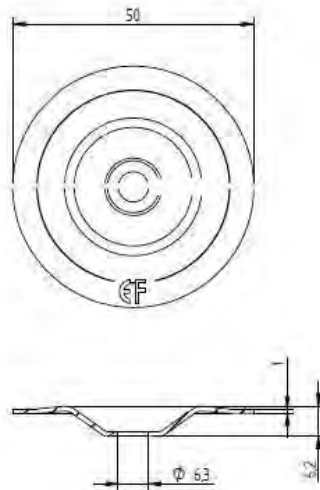

Eurofast
DVP-EF-5010D