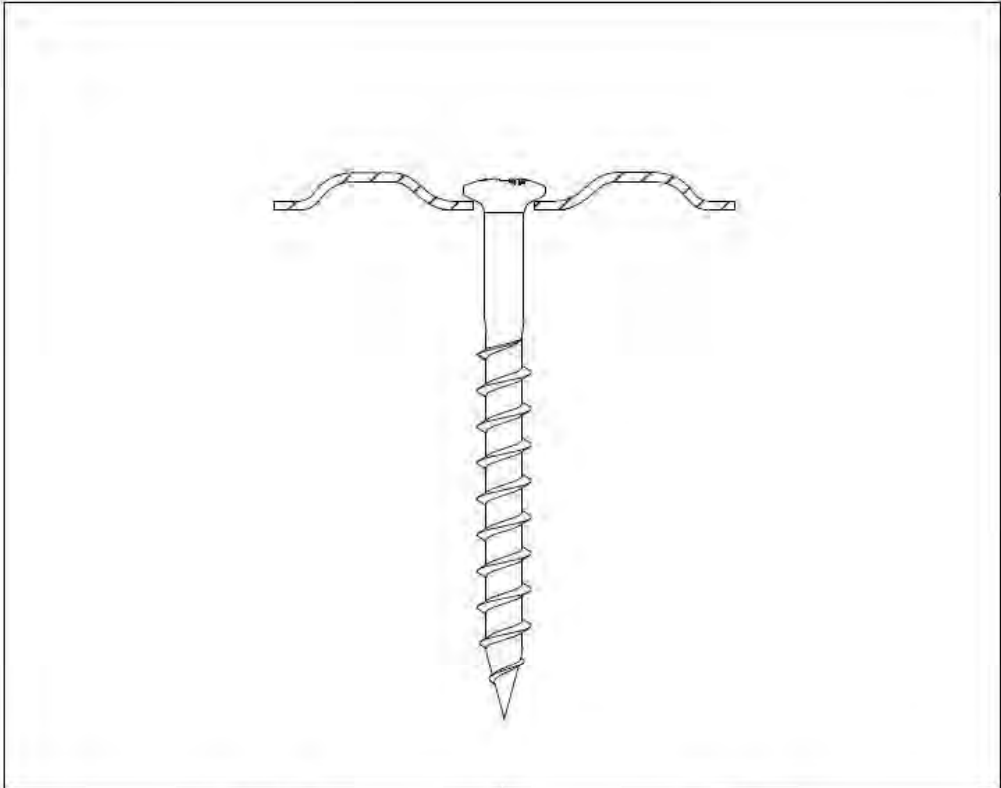

DVP-EF-51N	GBS 6,0 x L

Combination:
Eurofast DVP-EF-51N
Eurofast GBS 6,0 x L

Van Roij Fasteners Europe b.v.
Jan Tooropstraat 16
NL-5753 DK Deurne
copyright © 12.2015