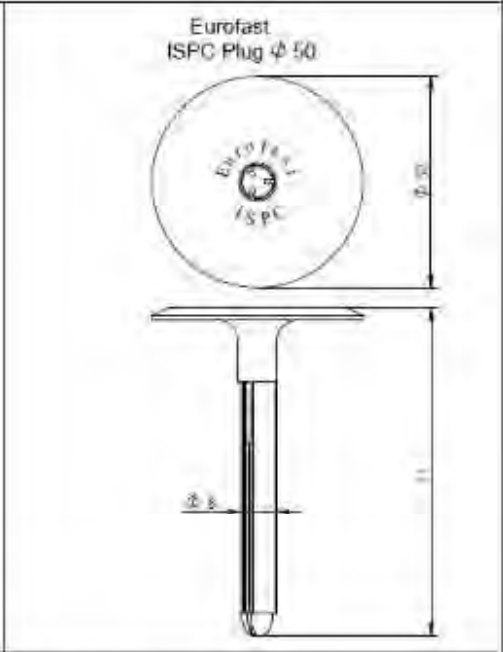

ISPC Plug $\varnothing 50 \times L$	ISPC Nail $\varnothing 4,35 \times L$

Combination:
Eurofast ISPC Plug $\varnothing 50 \times L$
Eurofast ISPC Nail $\varnothing 4,35 \times L$

Van Røij Fasteners Europe b.v.
Jan Tooropstraat 16
NL-5753 DK Deurne
copyright © 12.2015