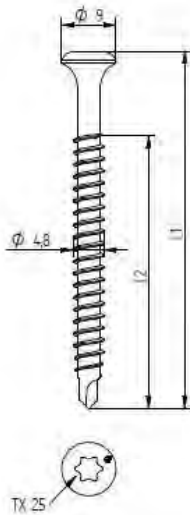

DVP-EF-7005N

EDS-B-4,8 x L

Combination:
Eurofast DVP-EF-7005N
Eurofast EDS-B-4,8 x L

Van Roij Fasteners Europe b.v.
Jan Tooropstraat 16
NL-5753 DK Deurne
copyright © 12.2015