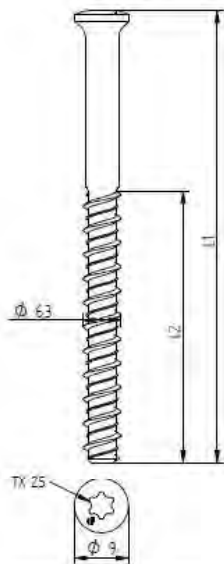

DVP-EF-5010N

EFR 6,3 x L

Eurofast EFR  
6,3 x L

Eurofast  
DVP-EF-5010N

Combination:  
Eurofast DVP-EF-5010N  
Eurofast EFR 6,3 x L

Van Rijn Fasteners Europe b.v.  
Jan Tooropstraat 16  
NL-5753 DK Deurne  
copyright © 12.2015