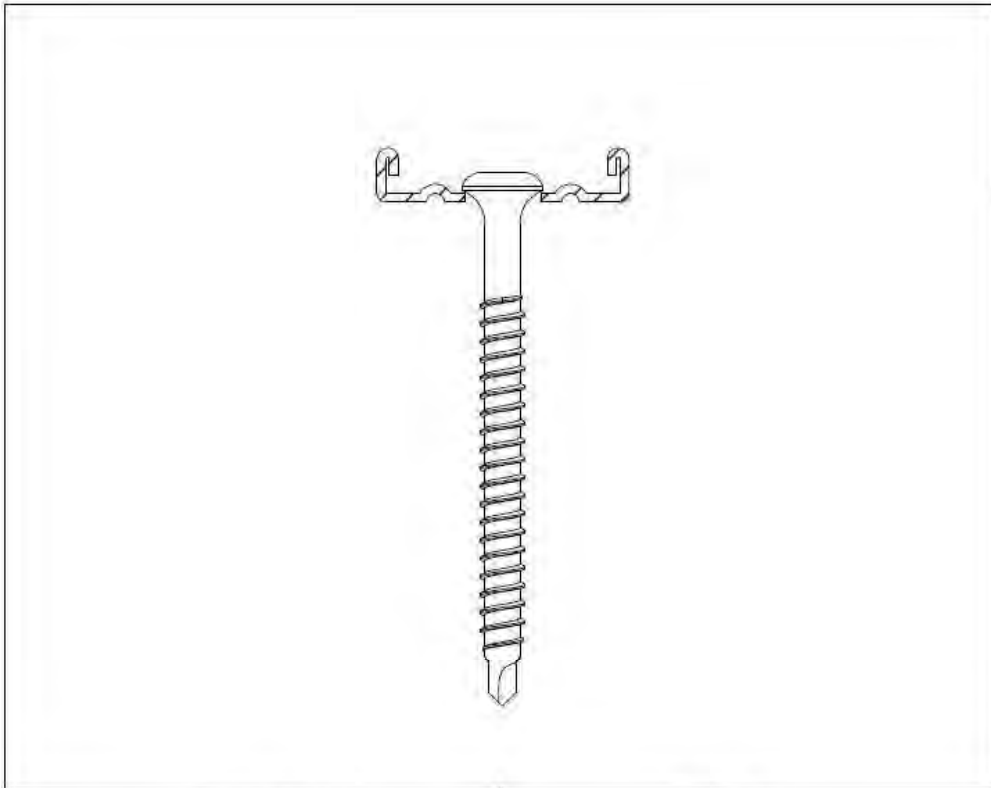

Eurofast
EDF-BAR-F

EDF-BAR-F 30 x 2250

EDS-SRB 4,8 x L

Eurofast EDS-SRB
4,8 x L