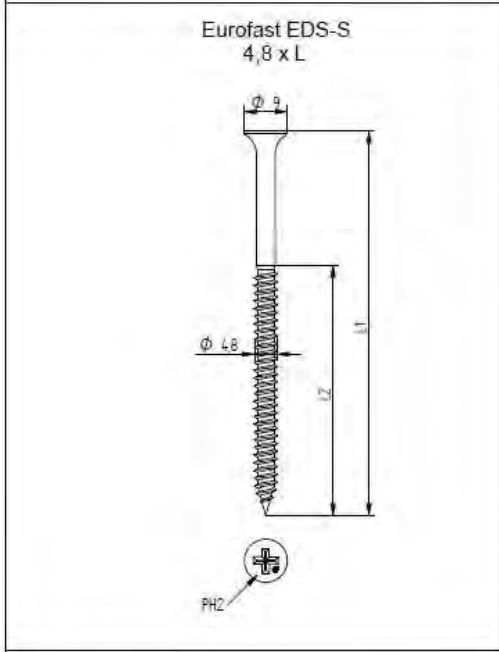

DVP-DF-8240R	EDS-S 4,8 x L

Combination:
Eurofast DVP-DF-8240R
Eurofast EDS-S 4,8 x L

Van Roij Fasteners Europe b.v.
Jan Tooropstraat 16
NL-5753 DK Deurne
copyright © 12.2015