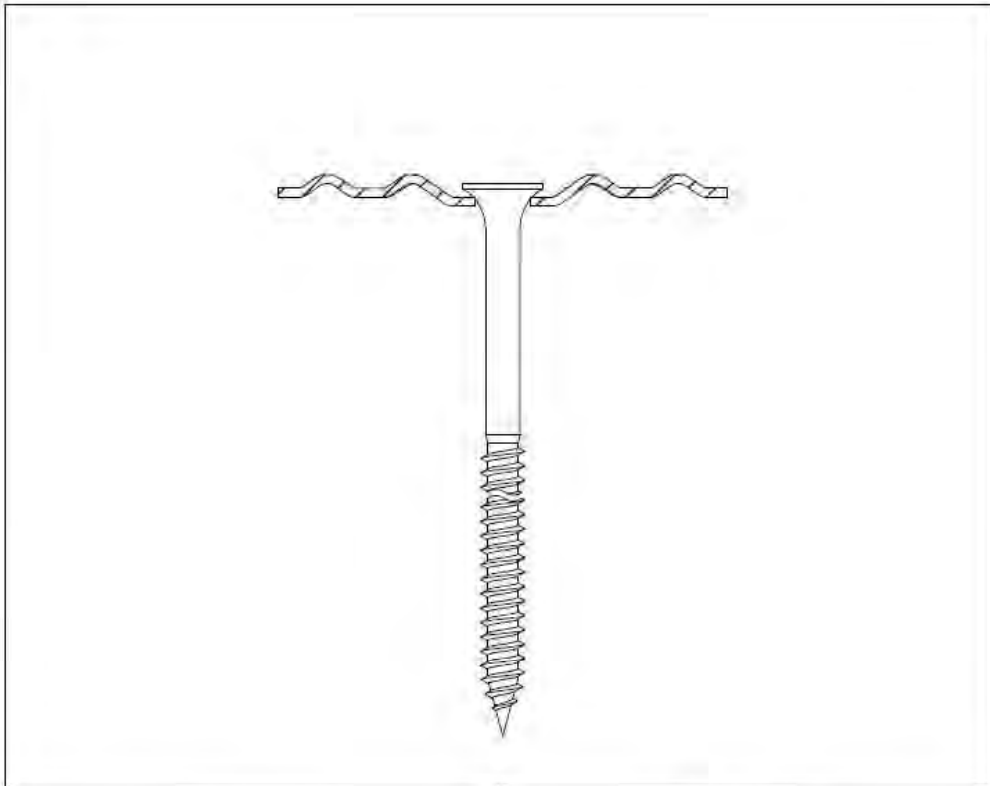

DVP-EF-7005D

EDS-S 4,8 x L

Eurofast EDS-S  
4,8 x L

Eurofast  
DVP-EF-7005D

Combination:  
Eurofast DVP-EF-7005D  
Eurofast EDS-S 4,8 x L

Van Roij Fasteners Europe b.v.  
Jan Tooropstraat 16  
NL-5753 DK Deurne  
copyright © 12.2015