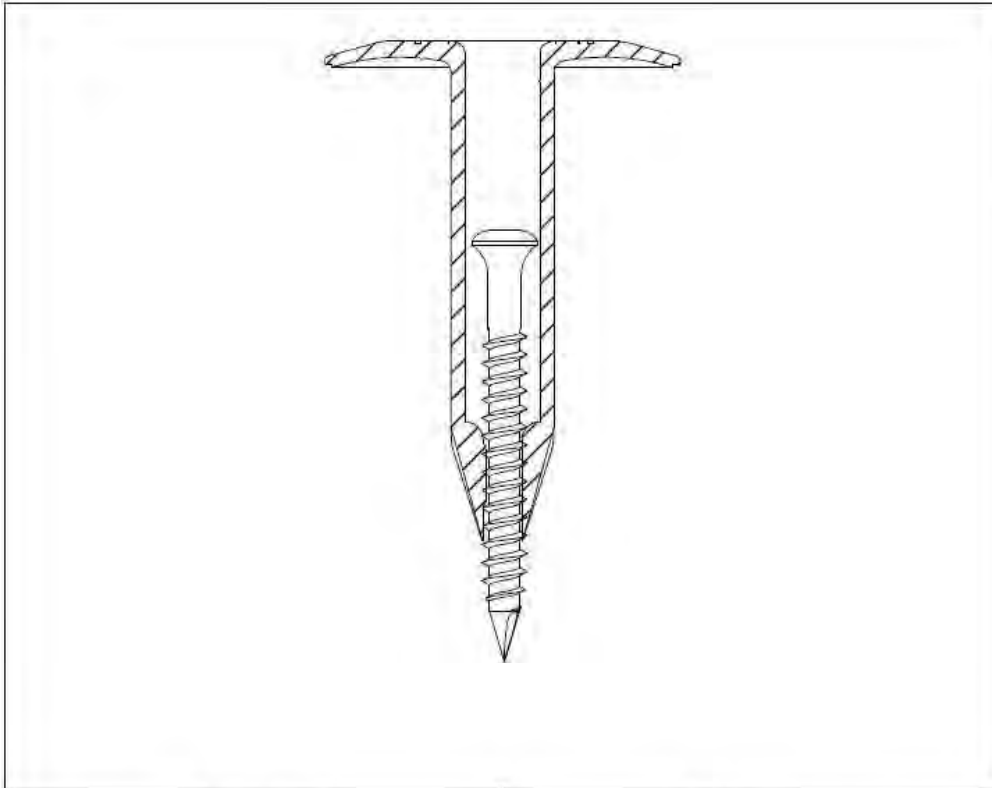

Eurofast
TLK- 45

TLK- 45 x L

EFHD 6,3 x L

Eurofast EFHD
6,3 x L