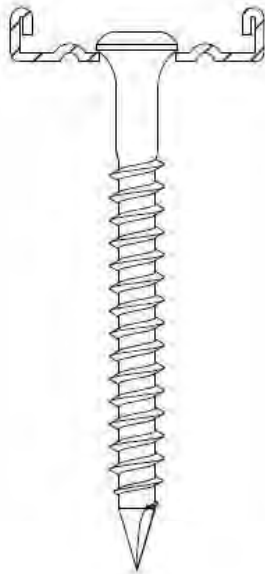

EDF-BAR-FB 30 x 2250

EFHD 6,3 x L