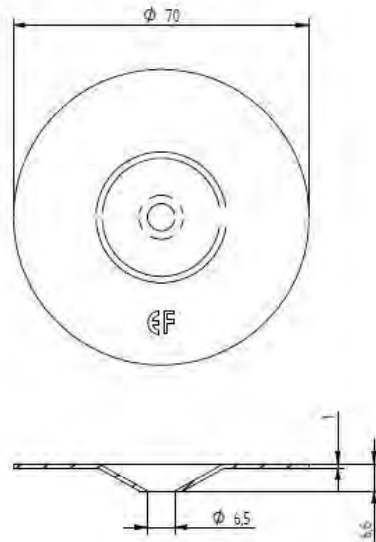

DVP-EF-7010D

EDS-B-4,8 x L

Combination:
Eurofast DVP-EF-7010D
Eurofast EDS-B-4,8 x L

Van Roij Fasteners Europe b.v.
Jan Tooropstraat 16
NL-5753 DK Deurne
copyright © 12.2015