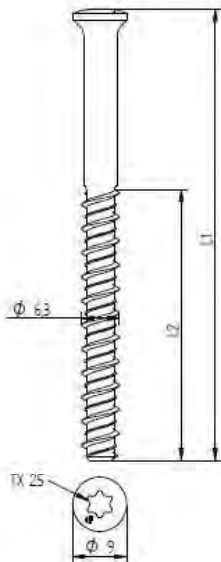

DVP-EF-5010D

EFR 6,3 x L

Combination:
Eurofast DVP-EF-5010D
Eurofast EFR 6,3 x L

Van Roij Fasteners Europe b.v.
Jan Tooropstraat 16
NL-5753 DK Deurne
copyright © 12.2015