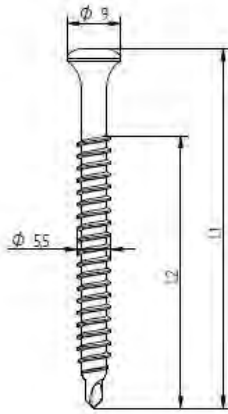

DVP-DFB-8240D

EDS-B-5,5 x L

Combination:
Eurofast DVP-DFB8240D
Eurofast EDS-B 5,5 x L

Van Roij Fasteners Europe b.v.
Jan Tooropstraat 16
NL-5753 DK Deurne
copyright © 12.2015