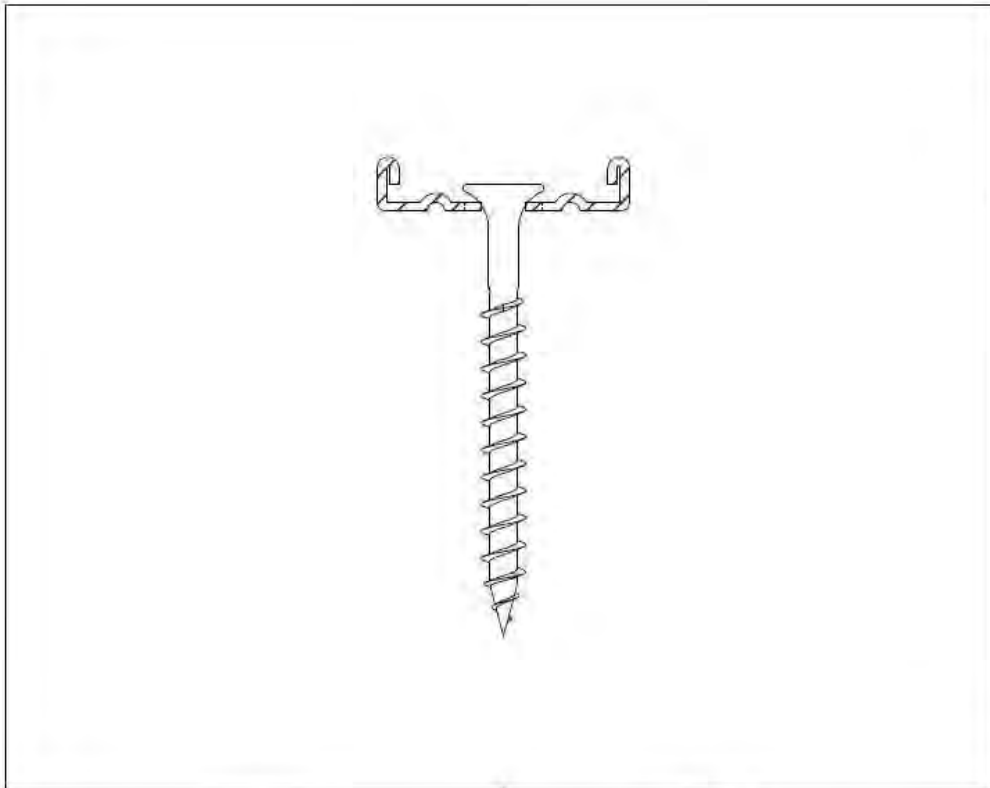

Eurofast
EDF-BAR-F

EDF-BAR-F 30 x 2250

EDS-H 5,0 x L

Eurofast EDS-H
5,0 x L