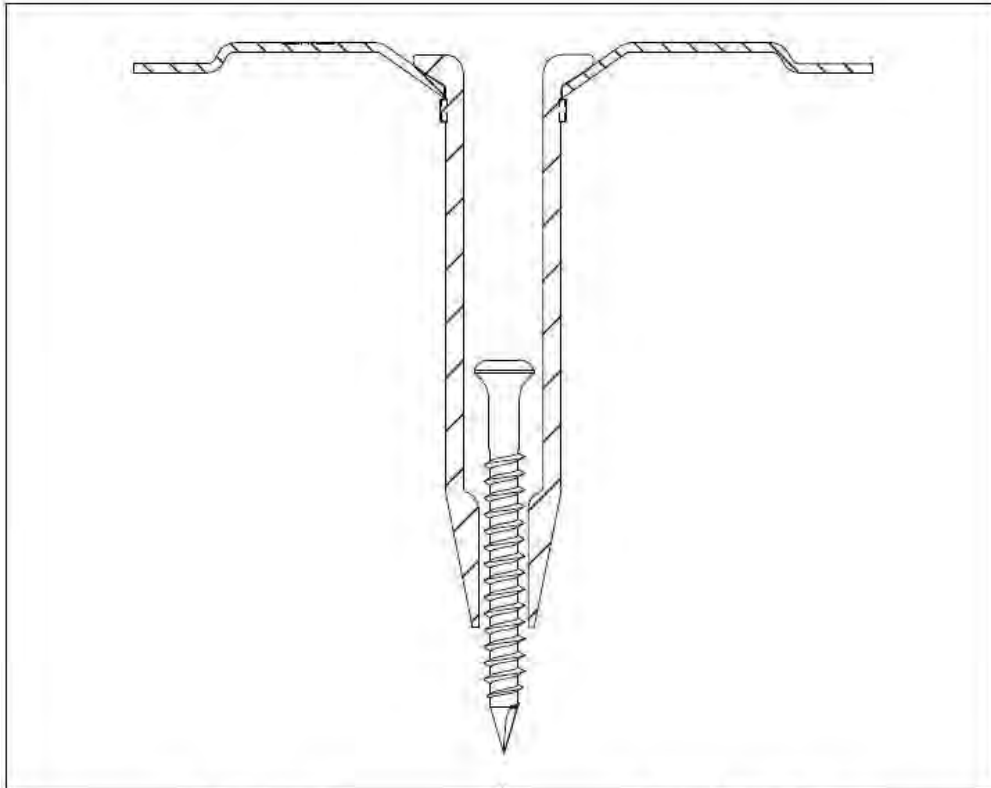

TLK- 45 x L

EFHD 6,3 x L

Eurofast EFHD  
6,3 x L

Eurofast  
TLK- 45

Combination:  
Eurofast TLK- 45 x L  
Eurofast EFHD 6,3 x L

Van Roij Fasteners Europe b.v.  
Jan Tooropstraat 16  
NL-5753 DK Deurne  
copyright © 12.2015