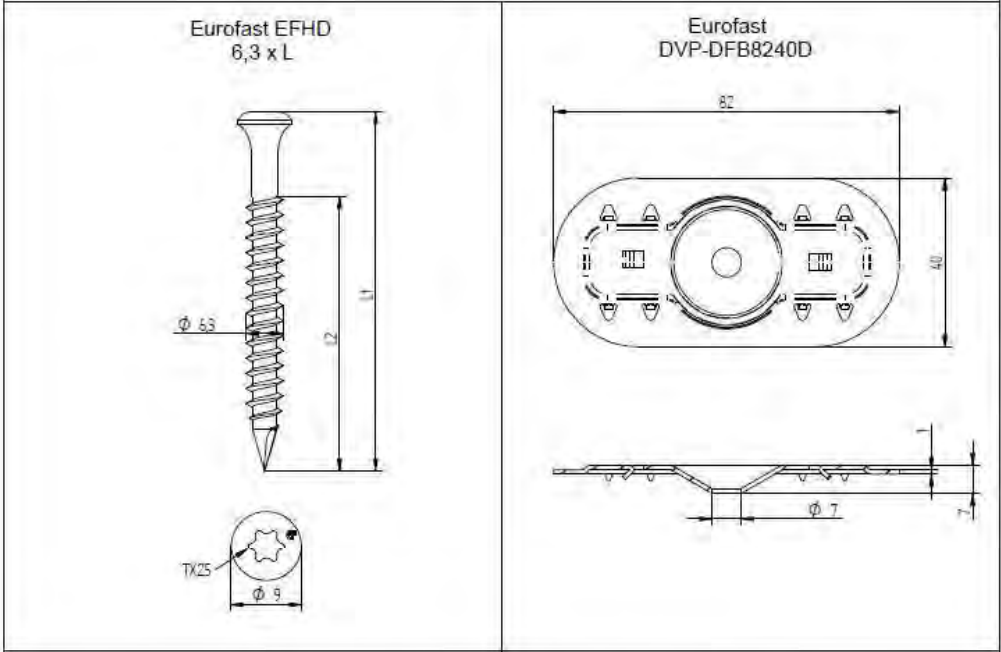

DVP-DFB-8240D	EFHD 6,3 x L

Combination: Eurofast DVP-DFB8240D Eurofast EFHD 6,3 x L	Van Roij Fasteners Europe b.v. Jan Tooropstraat 16 NL-5753 DK Deurne copyright © 12.2015