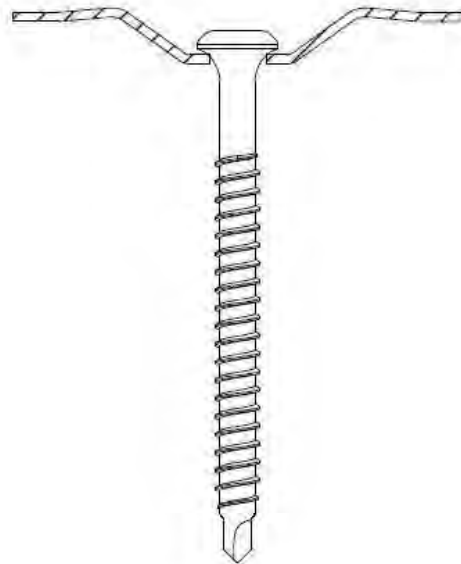

DVP-EF-5010D

EDS-SRB 4,8 x L