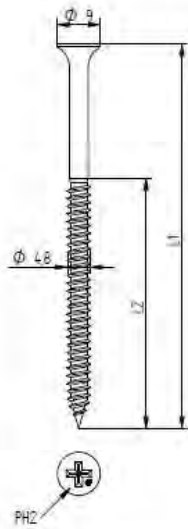

DVP-EF-8240D

EDS-S 4,8 x L

Combination:
Eurofast DVP-EF-8240D
Eurofast EDS-S 4,8 x L

Van Roij Fasteners Europe b.v.
Jan Tooropstraat 16
NL-5753 DK Deurne
copyright © 12.2015