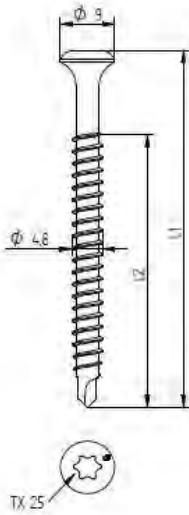

KMT-15 + DVPKMT-8240D

EDS-B-4,8 x L

Combination:
Eurofast KMT-15 + DVPKMT-8240D
Eurofast EDS-B-4,8 x L

Van Roij Fasteners Europe b.v.
Jan Tooropstraat 16
NL-5753 DK Deurne
copyright © 12.2015