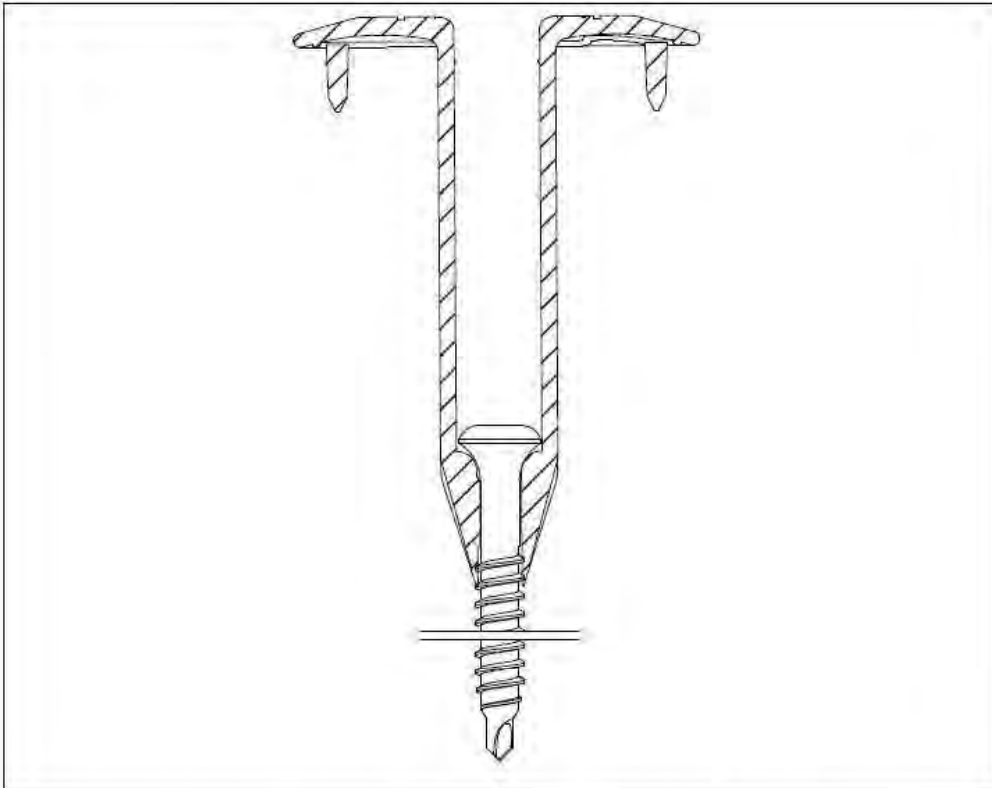

VRF Eurofast
BTRP $\phi 45$

BTRP-45 x L

EDS-B 5,5 x L

VRF Eurofast EDS-B 5,5