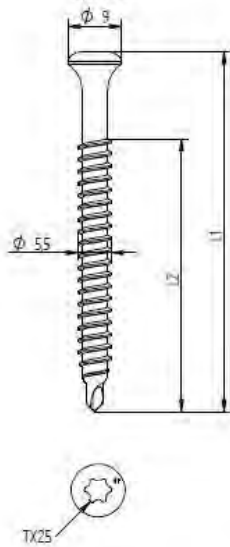

Combination:
Eurofast DVP-EFB8240D
Eurofast EDS-B 5,5 x L

Van Roij Fasteners Europe b.v.
Jan Tooropstraat 16
NL-5753 DK Deurne
copyright © 12.2015