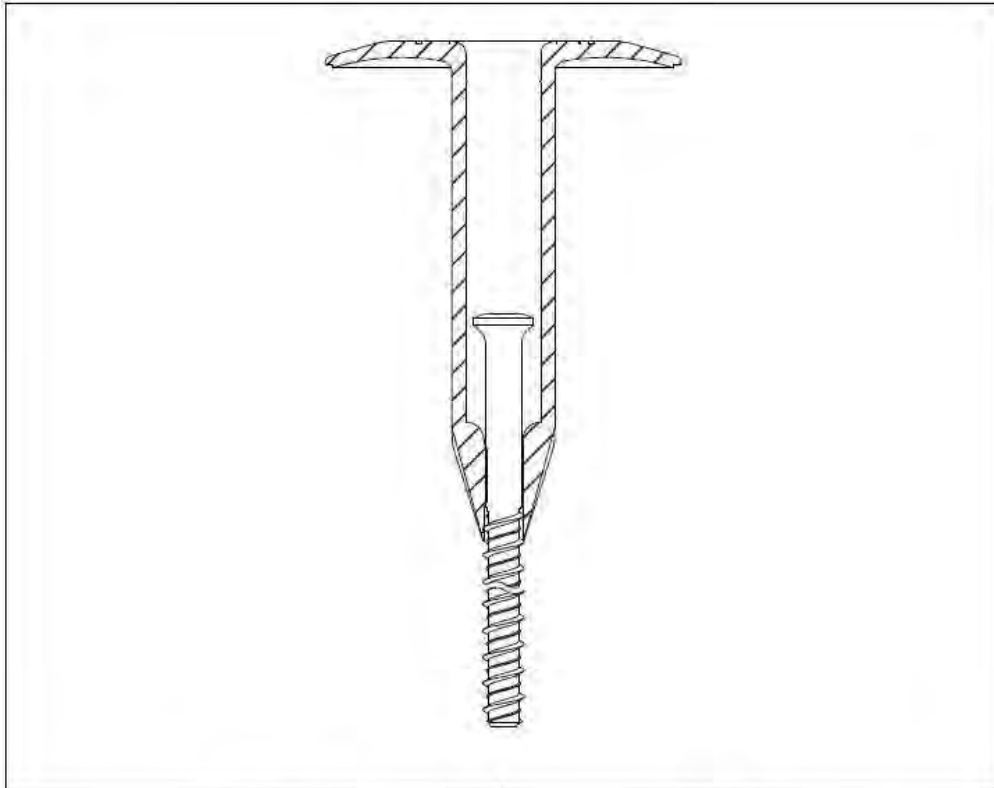

TLK-75

EFR 6,3 x L

Eurofast EFR  
6,3 x L

Eurofast  
TLK-75

Combination:  
Eurofast TLK-75  
Eurofast EFR 6,3 x L

Van Roij Fasteners Europe b.v.  
Jan Tooropstraat 16  
NL-5753 DK Deurne  
copyright © 12.2015