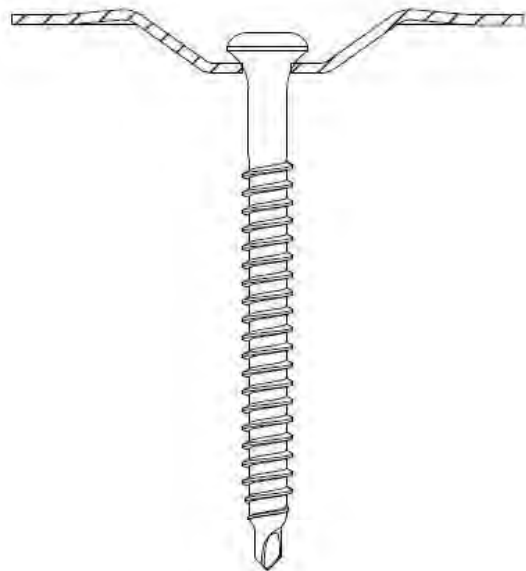

DVP-EF-5010DFR

EDS-B-5,5 x L

Eurofast EDS-B  
5,5 x L

Eurofast  
DVP-EF-5010DFR

Combination:  
Eurofast DVP-EF-5010DFR  
Eurofast EDS-B 5,5 x L

Van Roij Fasteners Europe b.v.  
Jan Tooropstraat 16  
NL-5753 DK Deurne  
copyright © 12.2015