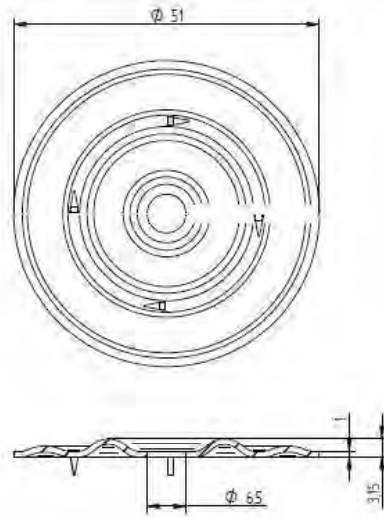

Combination:
Eurofast DVP-EFB-51NS
Eurofast EDS-S 4,8 x L

Van Roij Fasteners Europe b.v.
Jan Tooropstraat 16
NL-5753 DK Deurne
copyright © 12.2015