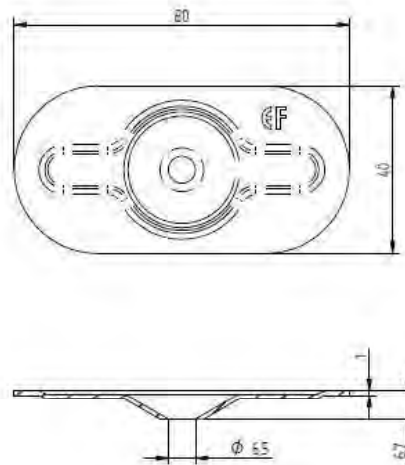

DVP-EF-8040D

EDS-S 4,8 x L

Eurofast EDS-S  
4,8 x L

Eurofast  
DVP-EF-8040D

Combination:  
Eurofast DVP-EF-8040D  
Eurofast EDS-S 4,8 x L

Van Roij Fasteners Europe b.v.  
Jan Tooropstraat 16  
NL-5753 DK Deurne  
copyright © 12.2015