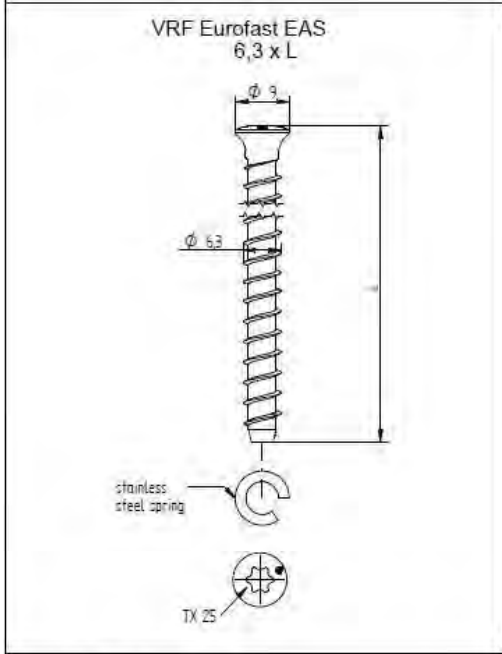

BTRP-45 x L	EAS 6,3 x L

Van Røij Fasteners Europe b.v.

Combination:
Eurofast BTRP $\phi 45$ x L
Eurofast EAS 6,3 x L