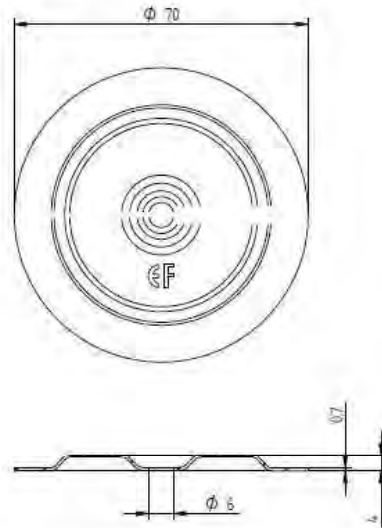

Eurofast
DVP-EF-7007H