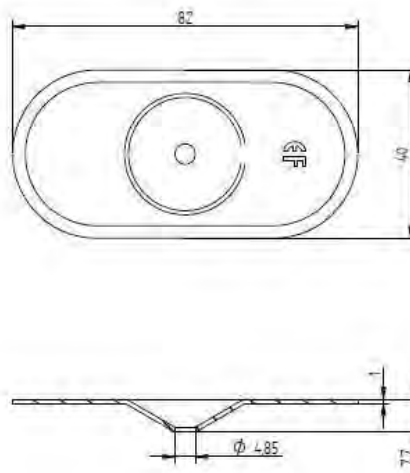

DVP-EF-8240D

EDS-BZTR/BGTR 4,8 x L

Eurofast EDS-BZTR/BGTR  
4,8 x L

Eurofast  
DVP-EF-8240D

Combination:  
Eurofast DVP-EF-8240D  
Eurofast EDS-BZTR/BGTR 4,8 x L

Van Roij Fasteners Europe b.v.  
Jan Tooropstraat 16  
NL-5753 DK Deurne  
copyright © 12.2015