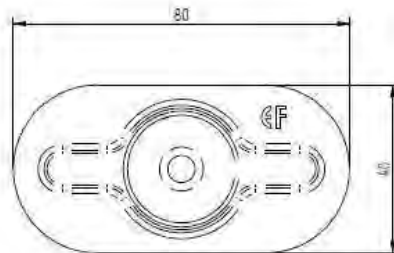

DVP-EF-8040D

EDS-BZT/BGT 4,8 x L

Eurofast EDS-BZT/BGT  
4,8 x L

Eurofast  
DVP-EF-8040D

Combination:  
Eurofast DVP-EF-8040D  
Eurofast EDS-BZT/BGT 4,8 x L

Van Roij Fasteners Europe b.v.  
Jan Tooropstraat 16  
NL-5753 DK Deurne  
copyright © 12.2015