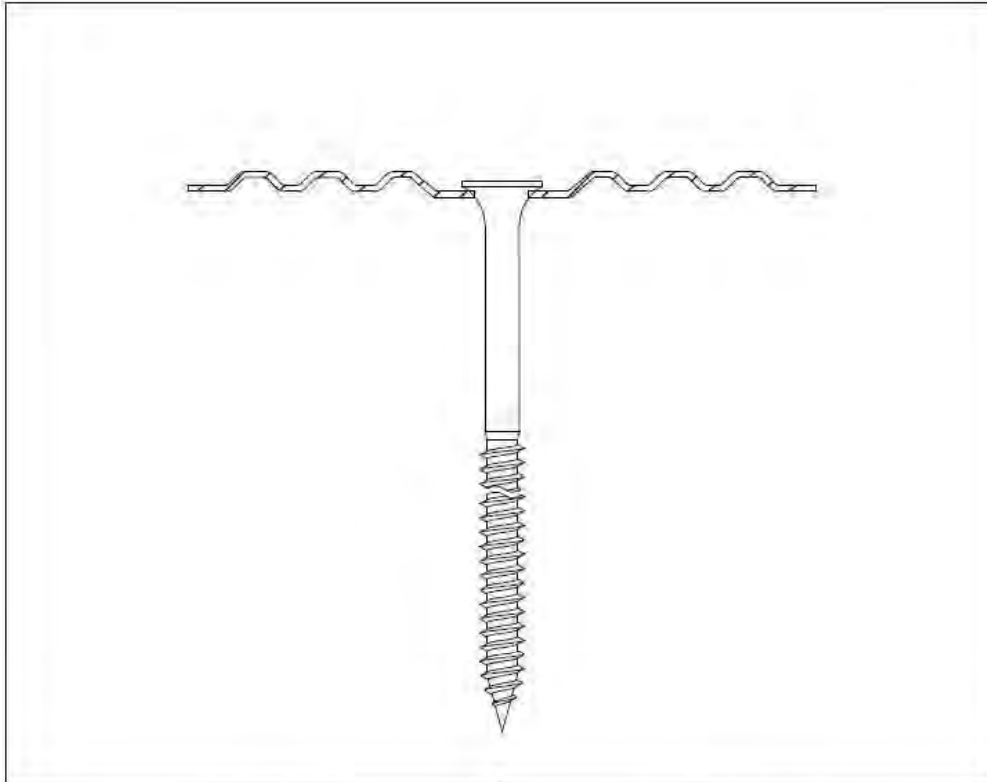

Eurofast
DVP-EF-7007N

DVP-EF-7007N

EDS-S 4,8 x L

Eurofast EDS-S
4,8 x L