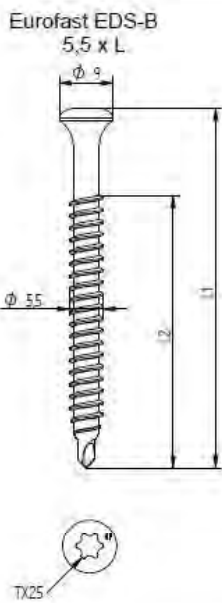

Combination:
Eurofast DVP-EF-7007D
Eurofast EDS-B 5,5 x L

Van Roij Fasteners Europe b.v.
Jan Tooropstraat 16
NL-5753 DK Deurne
copyright © 12.2015