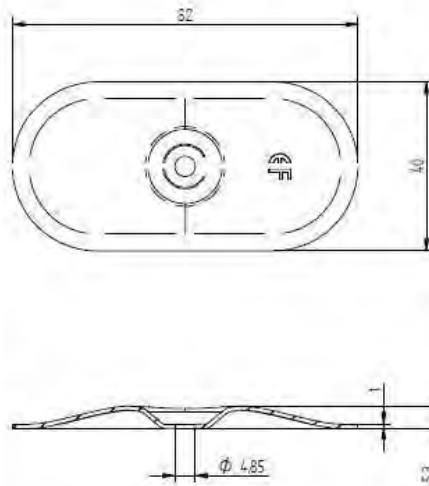

DVP-EF-8240XH

EDS-B-5,5 x L

Eurofast EDS-B  
5,5 x L

Eurofast  
DVP-EF-8240XH

Combination:  
Eurofast DVP-EF-8240XH  
Eurofast EDS-B 5,5 x L

Van Roij Fasteners Europe b.v.  
Jan Tooropstraat 16  
NL-5753 DK Deurne  
copyright © 12.2015