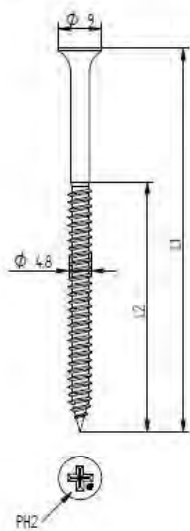

DVP-EF-7007H

EDS-S 4,8 x L

Combination:
Eurofast DVP-EF-7007H
Eurofast EDS-S 4,8 x L

Van Roij Fasteners Europe b.v.
Jan Tooropstraat 16
NL-5753 DK Deurne
copyright © 12.2015