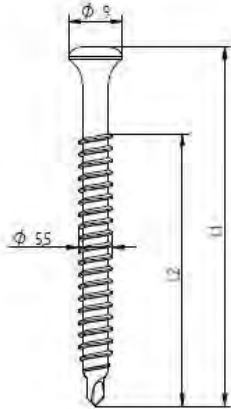

Eurofast EDS-B
5,5 x L