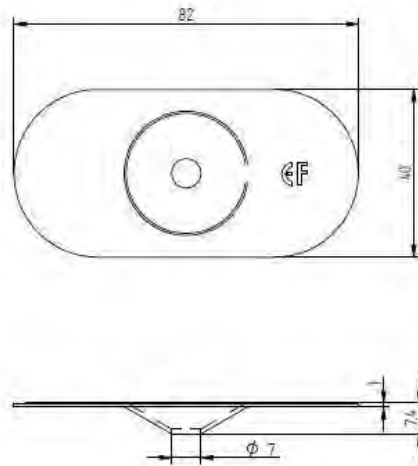

Combination:
Eurofast DVP-DF-8240D
Eurofast EDS-S 4,8 x L

Van Roij Fasteners Europe b.v.
Jan Tooropstraat 16
NL-5753 DK Deume
copyright © 12.2015