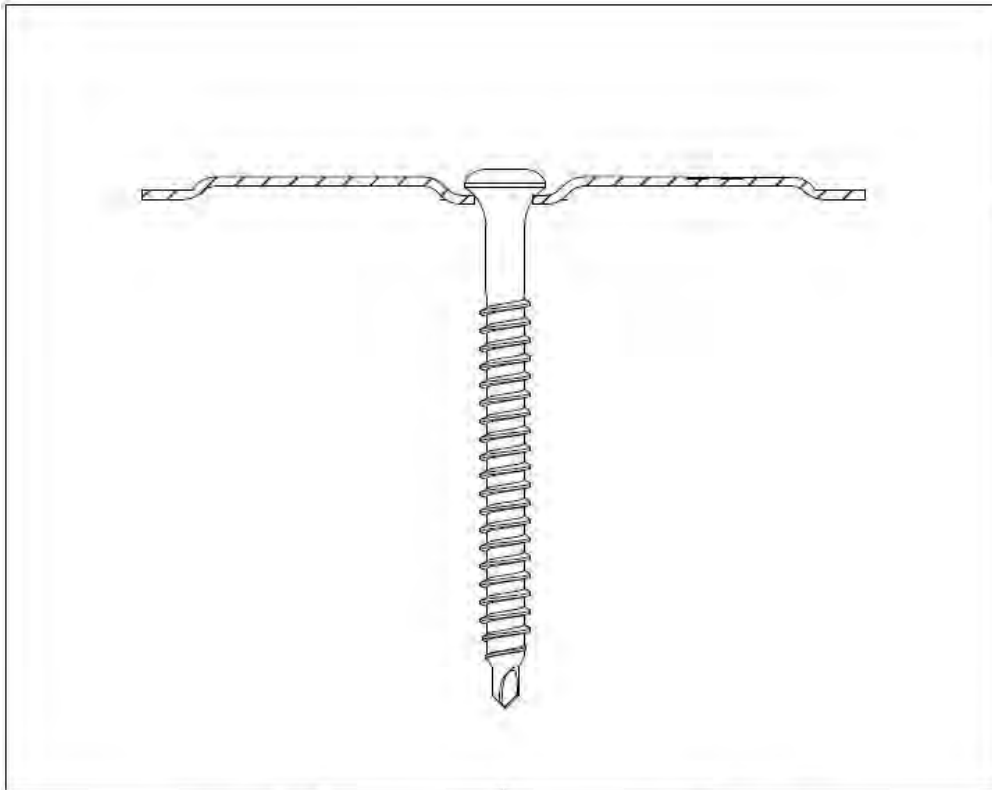

DVP-EF-8240D

EDS-B-5,5 x L

Eurofast EDS-B  
5,5 x L

Eurofast  
DVP-EF-8240D

Combination:  
Eurofast DVP-EF-8240D  
Eurofast EDS-B 5,5 x L

Van Roij Fasteners Europe b.v.  
Jan Tooropstraat 16  
NL-5753 DK Deurne  
copyright © 12.2015