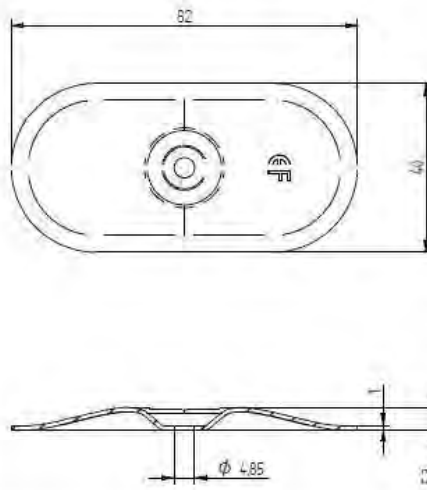

DVP-EF-8240XH

EDS-B-4,8 x L

Eurofast EDS-B  
4,8 x L

Eurofast  
DVP-EF-8240XH

Combination:  
Eurofast DVP-EF-8240XH  
Eurofast EDS-B-4,8 x L

Van Roij Fasteners Europe b.v.  
Jan Tooropstraat 16  
NL-5753 DK Deurne  
copyright © 12.2015