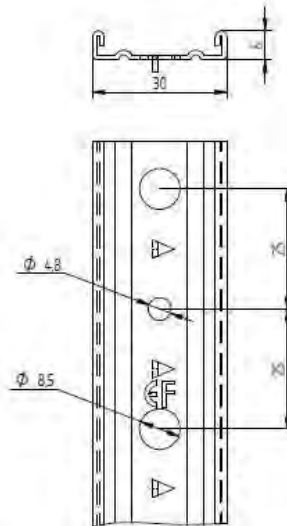

EDF-BAR-FB 30 x 2250

EDS-BZT 4,8 x L

Eurofast EDS-BZT  
4,8 x L

Eurofast  
EDF-BAR-FB

Combination:  
Eurofast EDF-BAR-FB 30 x 2250  
Eurofast EDS-BZT 4,8 x L

Van Røij Fasteners Europe b.v.  
Jan Tooropstraat 16  
NL-5753 DK Deurne  
copyright © 12.2015