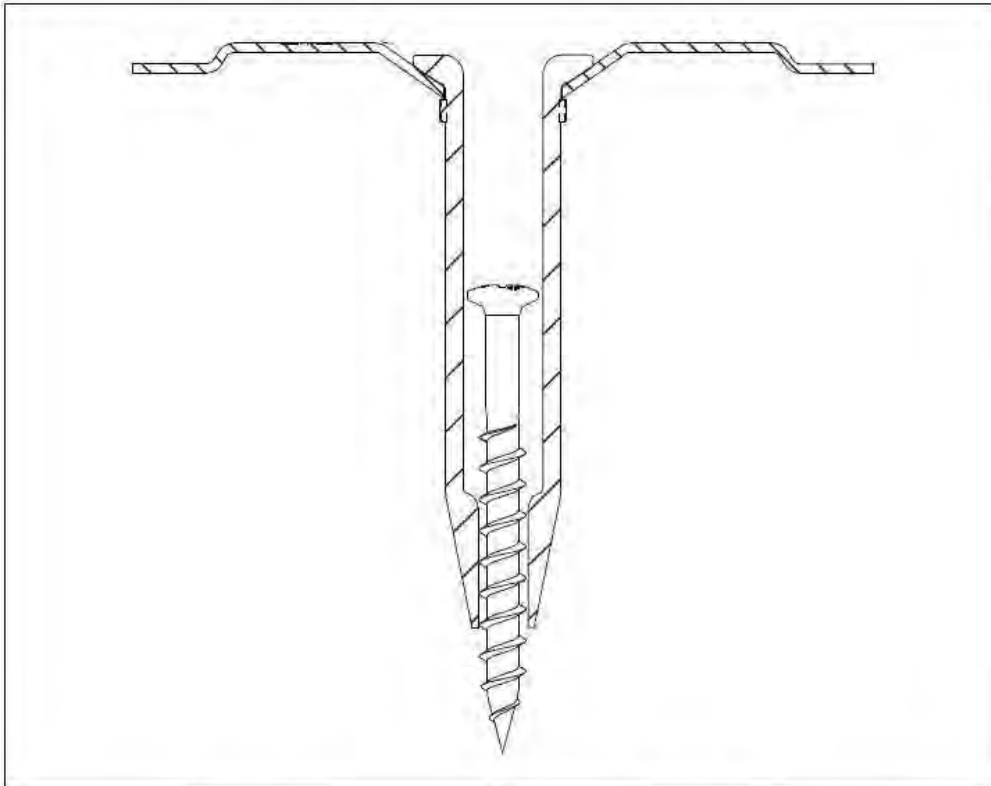

Eurofast GBS  
6,0 x L

Eurofast  
TLK- 45

Combination:  
Eurofast TLK- 45 x L  
Eurofast GBS 6,0 x L

Van Rijn Fasteners Europe b.v.  
Jan Tooropstraat 16  
NL-5753 DK Deurne  
copyright © 12.2015

Eurofast GBS  
6,0 x L