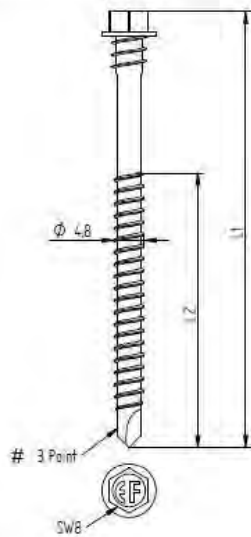

DVP-EF-8240D

EDS-BZTHD/BGTHD 4,8 x L

Combination:
Eurofast DVP-EF-8240D
Eurofast EDS-BZTHD/BGTHD 4,8 x L

Van Roij Fasteners Europe b.v.
Jan Tooropstraat 16
NL-5753 DK Deurne
copyright © 12.2015