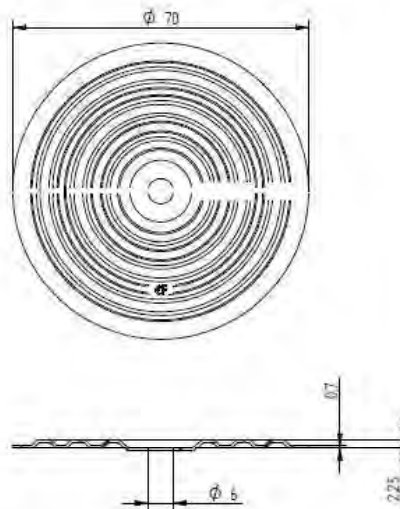

DVP-EF-7007N

EDS-B-4,8 x L

Eurofast EDS-B  
4,8 x L

Eurofast  
DVP-EF-7007N

Combination:  
Eurofast DVP-EF-7007N  
Eurofast EDS-B-4,8 x L

Van Roij Fasteners Europe b.v.  
Jan Tooropstraat 16  
NL-5753 DK Deurne  
copyright © 12.2015