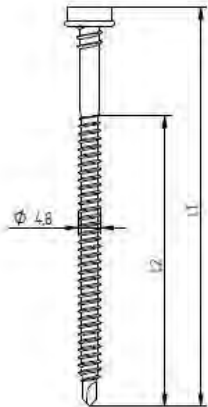

DVP-EF-5010D

EDS-BZT/BGT 4,8 x L

Combination:
Eurofast DVP-EF-5010D
Eurofast EDS-BZT/BGT 4,8 x L

Van Roij Fasteners Europe b.v.
Jan Tooropstraat 16
NL-5753 DK Deurne
copyright © 12.2015