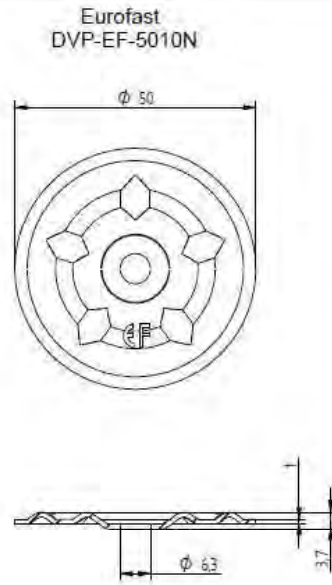

Combination:
Eurofast DVP-EF-5010N
Eurofast EDS-B 5,5 x L

Van Roij Fasteners Europe b.v.
Jan Tooropstraat 16
NL-5753 DK Deurne
copyright © 12.2015