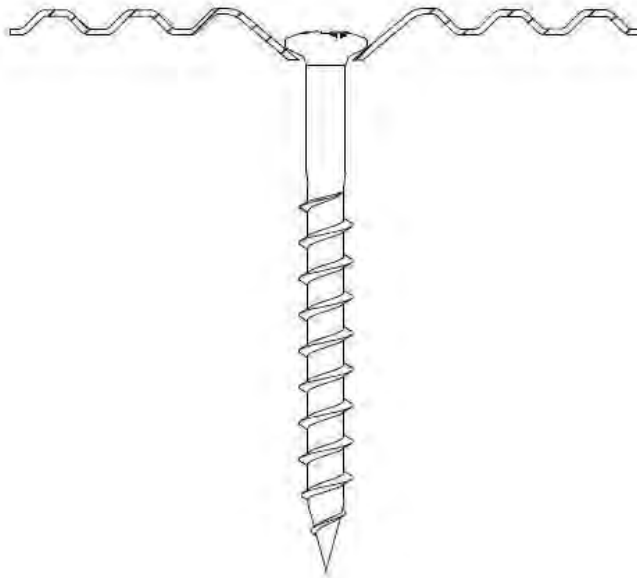

DVP-EF-7007D

GBS 6,0 x L