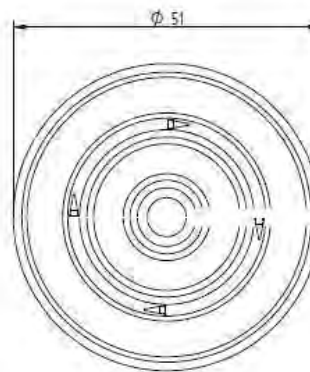

DVP-EFB-51NS

EDS-B-5,5 x L

Eurofast EDS-B  
5,5 x L

Eurofast  
DVP-EFB-51NS

Combination:  
Eurofast DVP-EFB-51NS  
Eurofast EDS-B 5,5 x L

Van Roij Fasteners Europe b.v.  
Jan Tooropstraat 16  
NL-5753 DK Deurne  
copyright © 12.2015