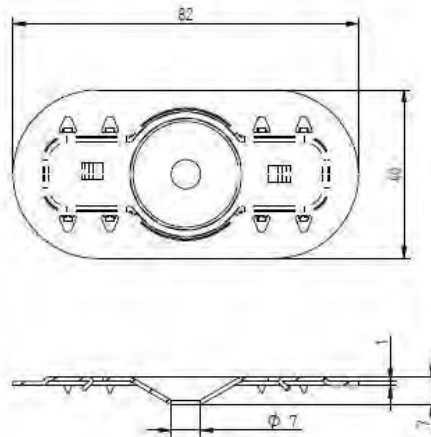

DVP-DFB-8240D

EFR 6,3 x L

Eurofast EFR  
6,3 x L

Eurofast  
DVP-DFB8240D

Combination:  
Eurofast DVP-DFB8240D  
Eurofast EFR 6,3 x L

Van Roij Fasteners Europe b.v.  
Jan Tooropstraat 16  
NL-5753 DK Deurne  
copyright © 12.2015