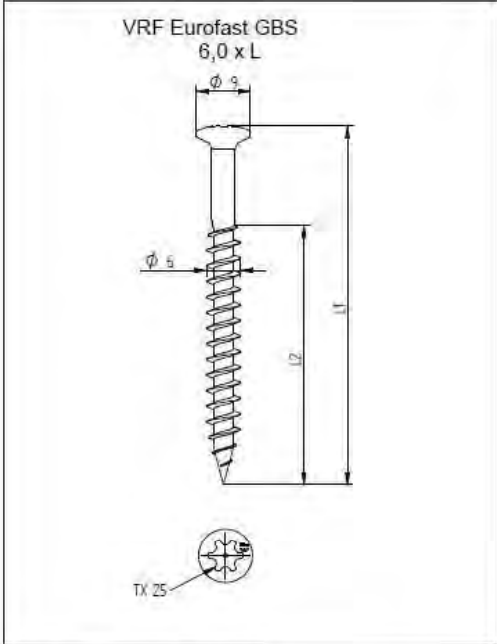

DVP-EF-5010DFR	GBS 6,0 x L

Van Roij Fasteners Europe b.v.

Combination:
Eurofast DVP-EF-5010DFR
Eurofast GBS 6,0 x L