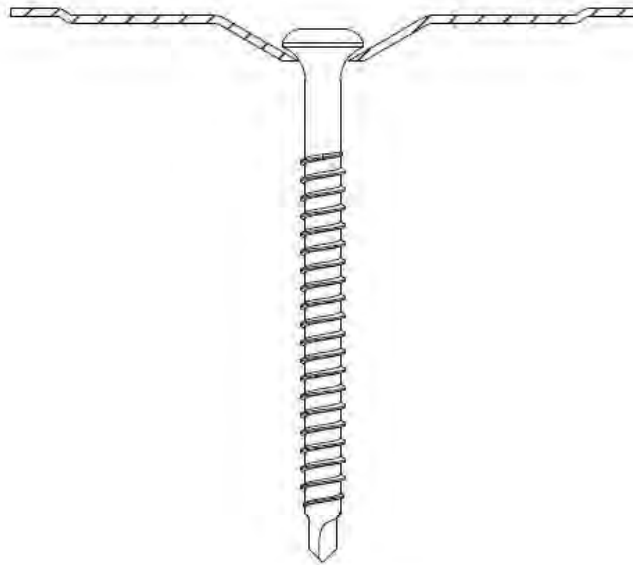

DVP-EF-8040D

EDS-SRB 4,8 x L