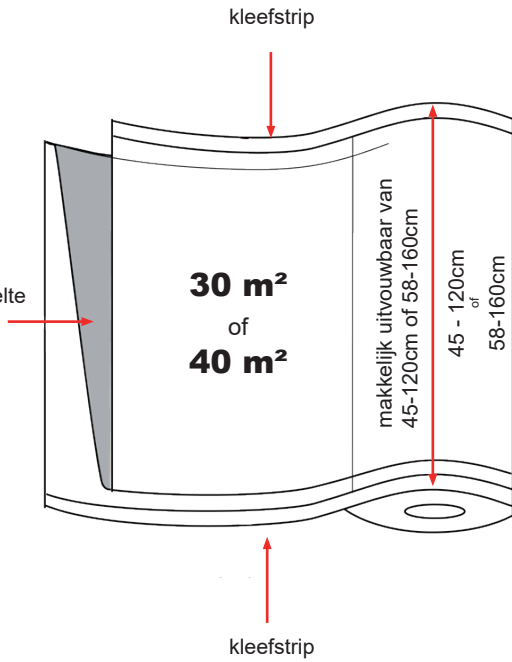

Trek de folie naar rechts en plak deze met de kleefstrip vast op het raamprofiel
Druk vervolgens het klevende middelste gedeelte tegen het raam aan.

Plaatsing **horizontaal**

scan de QR code om de **video** te bekijken

Plak de Variflex met beide kleefstrips vast, rol deze daarna naar rechts uit, knip op de gewenste lengte af en plak deze vast.

Trek de folie naar boven en plak deze met de kleefstrip vast op het raamprofiel

- » Versterkte zelfklevende strips aan boven- en onderkant daardoor zeer goed en heel precies aansluitbaar.
- » Kan door 1 persoon aangebracht worden.
- » Zelfklevende middenstrook voor fixatie op het raam
- » Zowel binnen als buiten te gebruiken
- » Zeer scheurbestendig dankzij 40µm folie
- » Kristalheldere folie zorgt ervoor dat de lichtinval ongehinderd blijft.
- » UV-bestendigheid : tot 3 maanden(*)

handvaten, scharnieren en andere oneffenheden kunnen probleemloos afgeplakt worden dankzij de 40µm folie

klevend middengedeelte ideaal bij winderige weersomstandigheden

Art.Nr.	minimum breedte (mm)	maximale breedte (mm)	lengte (m)	oppervlakte (m ²)
1165447	450	1200	25	30
1165448	580	1600	25	40